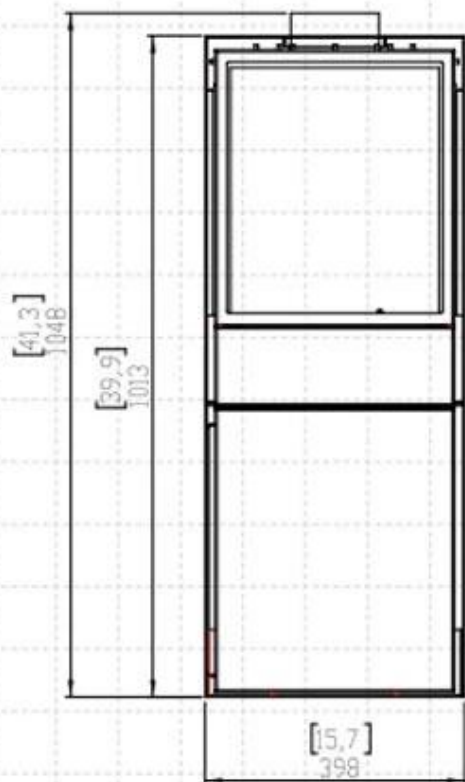

FRONT VIEW

SIDE VIEW

TOP VIEW