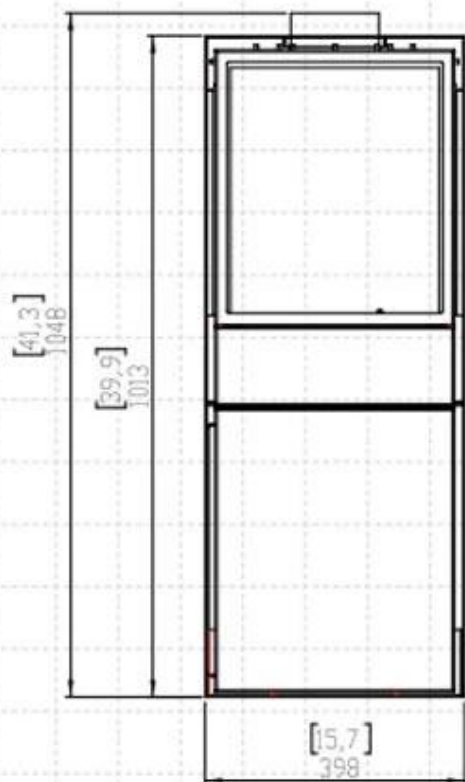

#### Mål og vægt

Bredde	40 cm
Højde	101,5 cm
Dybde	32,2 cm
Vægt	62 kg

FRONT VIEW

SIDE VIEW

TOP VIEW