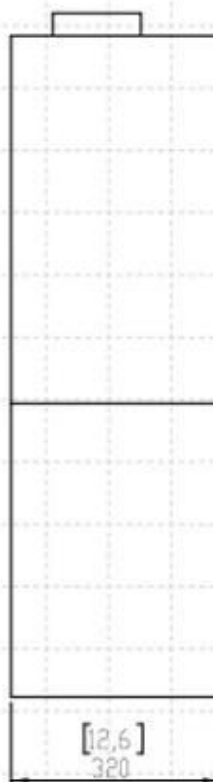

FRONT VIEW

SIDE VIEW

TOP VIEW