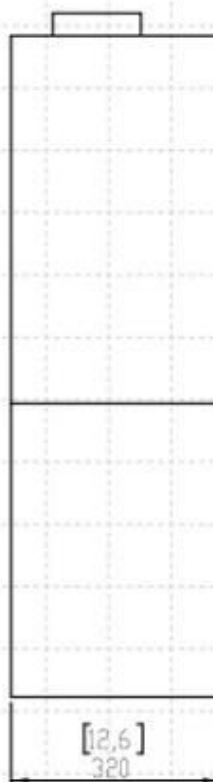

#### Mål og vægt

Bredde	40 cm
Højde	101,5 cm
Dybde	32,2 cm
Vægt	62 kg

FRONT VIEW

SIDE VIEW

TOP VIEW