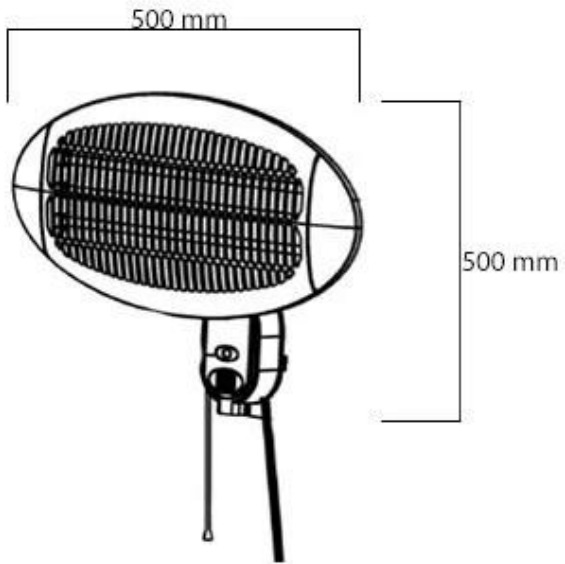

ELEKTRA STÅENDE 2000 WATT TERRASSEVARMER

OUT-80-105

Elektra stående terrassevarmer i sort fra Sunred. Smart til haven eller terrassen, og kan justeres i højden fra 180-210 cm.

TEKNISKE SPECIFIKATIONER

Afstand

| | |
|---------------------------------|-------|
| Afstand sider | 50 cm |
| Afstand top | 50 cm |
| Afstand til brændbart materiale | 75 cm |

Funktion

| | |
|--------------------|---------------------|
| Varmeeffekt (Max) | 2 kW |
| Fjernbetjening | Nej |
| Kræver strøm | Ja |
| Styring | Manuel |
| Opvarmning | 5-14 m ² |
| Lystype | Infrarød |
| Varmeeffekt (Min.) | 0,65 kW |
| Timer | Nej |
| | 1,8 m |
| Brændstof | Elektricitet |
| Forbrug | 1300 L/t |
| Forbrug | 650 L/t |
| Forbrug | 2000 L/t |

Nøglespecifikationer

| | |
|-------------|--------------------------------------|
| | Sunred |
| Produkttype | Fritstående elektrisk terrassevarmer |
| Brug | Udendørs |
| Garanti | 2 år |

Mål og vægt

| | |
|--------|--------|
| Bredde | 50 cm |
| Højde | 210 cm |
| Højde | 180 cm |
| Dybde | 50 cm |
| Vægt | 9 kg |

Materiale og udseende

| | |
|-----------|---------|
| Materiale | Plastik |
| Materiale | Stål |
| Farve | Sort |

1800-2100 mm