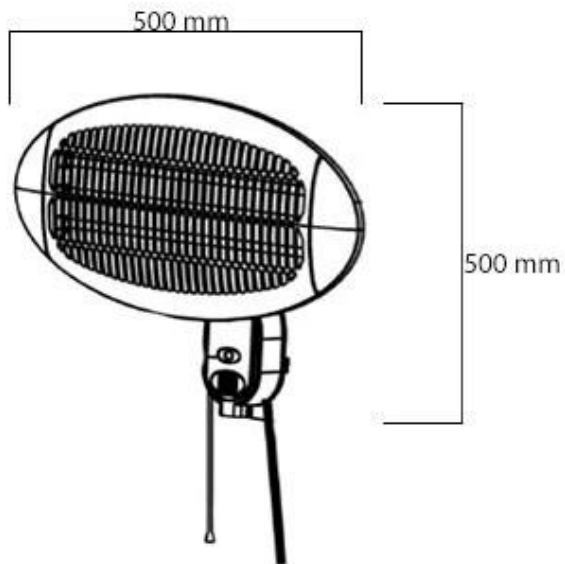

ELEKTRA STÅENDE 2000 WATT TERRASSEVARMER

OUT-80-105

Elektra stående terrassevarmer i sort fra Sunred. Smart til haven eller terrassen, og kan justeres i højden fra 180-210 cm.

TEKNISKE SPECIFIKATIONER

Afstand

Afstand sider	50 cm
Afstand til brændbart materiale	75 cm
Afstand top	50 cm

Funktion

	1,8 m
--	-------

Type

	Sunred
--	--------

Funktion

Brændstof	Elektricitet
Fjernbetjening	Nej
Forbrug	1300 L/t
Forbrug	2000 L/t
Forbrug	650 L/t
Kræver strøm	Ja

Funktion

Varmeeffekt (Min.)	0,65 kW
--------------------	---------

Størrelse

Dybde	50 cm
Højde	180 cm
Højde	210 cm
Længde/bredde	50 cm
Vægt	9 kg

Type

Brug	Udendørs
Garanti	2 år
Produkttype	Fritstående elektrisk terrassevarmer

Udseende

Farve	Sort
Materiale	Plastik
Materiale	Stål

1800-2100 mm