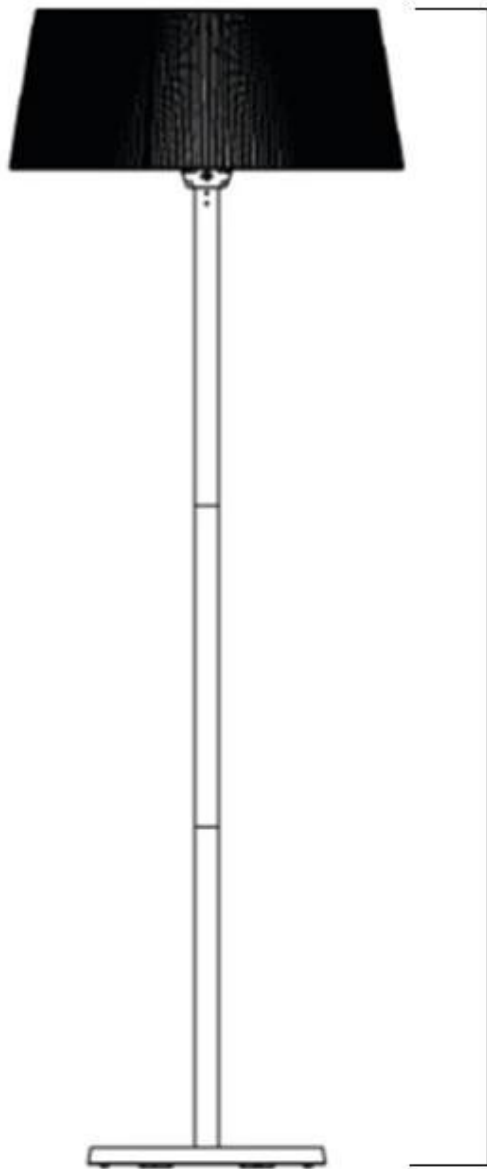

ARTIX STÅENDE HVID 2100 WATT TERRASSEVARMER

OUT-80-104

Moderne og stillet stående terrassevarmer til terrassen eller altanen. Den har en varmeeffekt på op til 2100W, og har tip-over sensorer.

TEKNISKE SPECIFIKATIONER

Afstand

Afstand til brændbart materiale	75 cm
Afstand sider	75 cm
Afstand top	75 cm

Funktion

Varmeeffekt (Max)	2,1 kW
Fjernbetjening	Nej
Kræver strøm	Ja
Styring	Manuel
Lystype	Infrarød
Varmeeffekt (Min.)	0,9 kW
Timer	Nej
	1,8 m
Opvarmning	22 m2
Brændstof	Elektricitet
Forbrug	1200 L/t
Forbrug	900 L/t
Forbrug	2100 L/t

Nøglespecifikationer

	Sunred
Produkttype	Fritstående elektrisk terrassevarmer
Brug	Udendørs
Garanti	2 år

Mål og vægt

Højde	224 cm
Diameter	74 cm
Diameter	45 cm
Vægt	15,6 kg

Materiale og udseende

Materiale	Stål
Farve	Hvid

2240 mm

740 mm