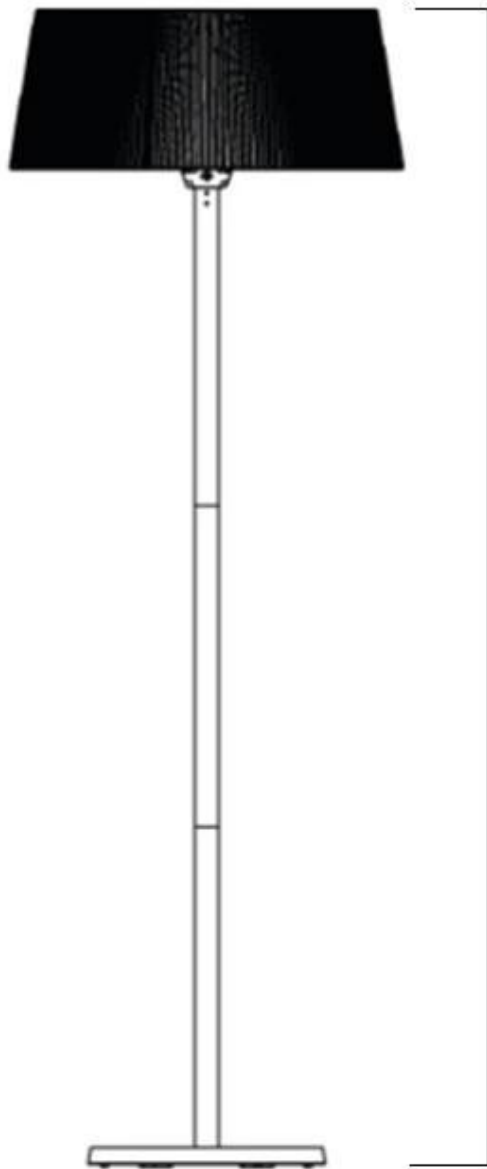

Afstand

Afstand sider	75 cm
Afstand til brændbart materiale	75 cm
Afstand top	75 cm

Funktion

	1,8 m
--	-------

Type

	Sunred
--	--------

Funktion

Brændstof	Elektricitet
Fjernbetjening	Nej
Forbrug	1200 L/t
Forbrug	2100 L/t
Forbrug	900 L/t
Kræver strøm	Ja

Funktion

Varmeeffekt (Min.)	0,9 kW
--------------------	--------

Størrelse

Diameter	45 cm
Diameter	74 cm
Højde	224 cm
Vægt	15,6 kg

Type

Brug	Udendørs
Garanti	2 år
Produkttype	Fritstående elektrisk terrassevarmer

Udseende

Farve	Hvid
Materiale	Stål

2240 mm

740 mm