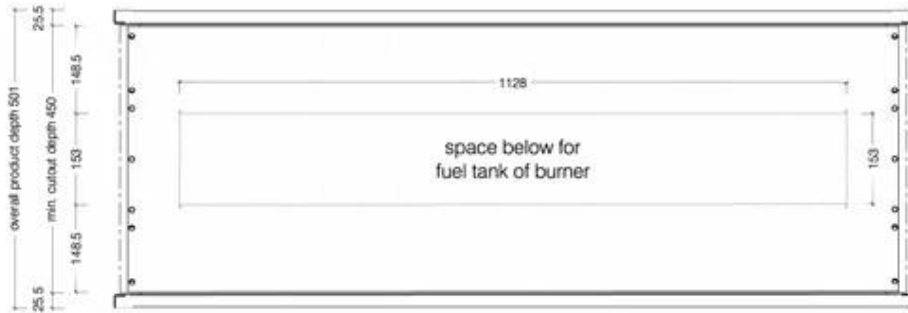

#### Mål og vægt

Bredde	135 cm
Højde	60 cm
Dybde	45 cm
Vægt	43,3 kg

Top View

Front View

ICON  FIRES

Side View