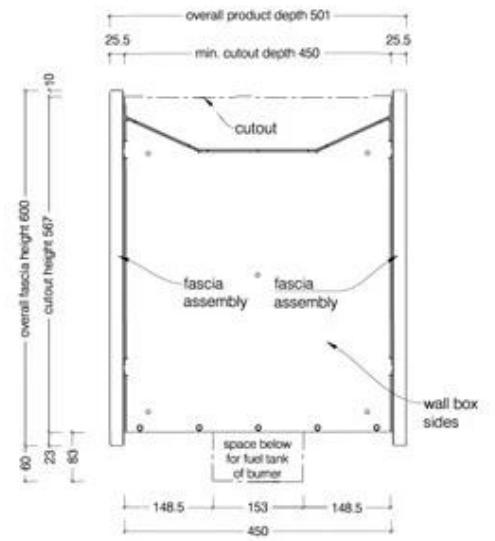

#### Mål og vægt

Bredde	135 cm
Højde	60 cm
Dybde	45 cm
Vægt	43,3 kg

Top View

Front View

ICON  FIRES

Side View