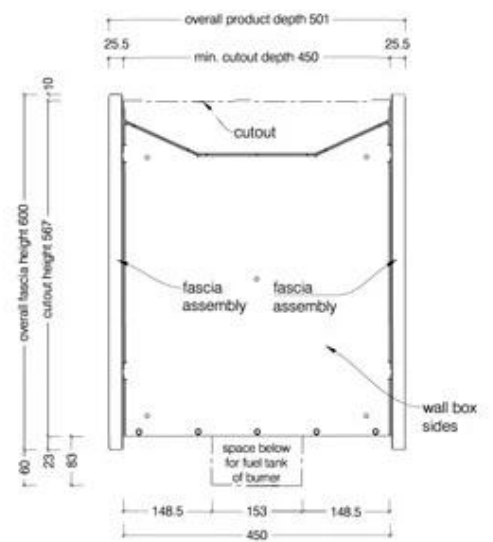

ICON SLIMLINE FIREBOX SFBDS1350 - STÅL

BIO-70-223

Icon Fires Dobbeltsidet Slimline. Dimensioner: H: 60 x B: 135 x D: 45 cm. Brændetid op til 9 timer. Flot design i rustfrit stål.

TEKNISKE SPECIFIKATIONER

Størrelse

Dybde	45 cm
Højde	60 cm
Længde/bredde	135 cm
Vægt	43,3 kg

Type

Brug	Indendørs
Garanti	2 år
Producent	Icon Fires
Produkttype	2-sidet indbygningsbiopejs

Udseende

Farve	Rustfrit stål
Form	Rektangulær
Glas medfølger	Nej
Materiale	Rustfrit stål

Top View

Front View

ICON  FIRES

Side View

1350 Double Sided Firebox for 1100 Slimline Burner

© This drawing is copyright and remains the property of Signi Fires. It may not be retained, copied or used without written consent.