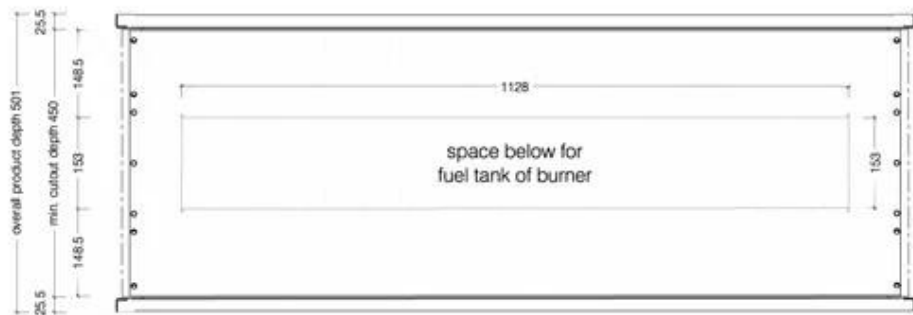

ICON SLIMLINE FIREBOX SFBDS1350 - STÅL

BIO-70-223

Icon Fires Dobbeltsidet Slimline. Dimensioner: H: 60 x B: 135 x D: 45 cm. Brændetid op til 9 timer. Flot design i rustfrit stål.

TEKNISKE SPECIFIKATIONER

Størrelse

Dybde	45 cm
Højde	60 cm
Længde/bredde	135 cm
Vægt	43,3 kg

Type

Brug	Indendørs
Garanti	2 år
Producent	Icon Fires
Produkttype	2-sidet indbygningsbiopejs

Udseende

Farve	Rustfrit stål
Form	Rektangulær
Glas medfølger	Nej
Materiale	Rustfrit stål