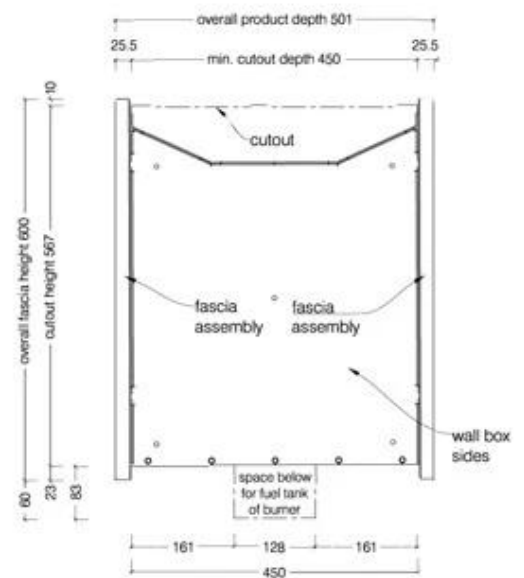

#### Mål og vægt

Længde/Bredde	110 cm
Højde	60 cm
Dybde	45 cm
Vægt	43,3 kg

#### Materiale og udseende

Materiale	Rustfrit stål
Farve	Rustfrit stål
Form	Rektangulær
Glas medfølger	Nej

Top View

Front View

Side View

### 1100 Double Sided Firebox for 800 Slimline Burner

© This drawing is copyright and remains the property of Signi Fires. It may not be retained, copied or used without written consent.