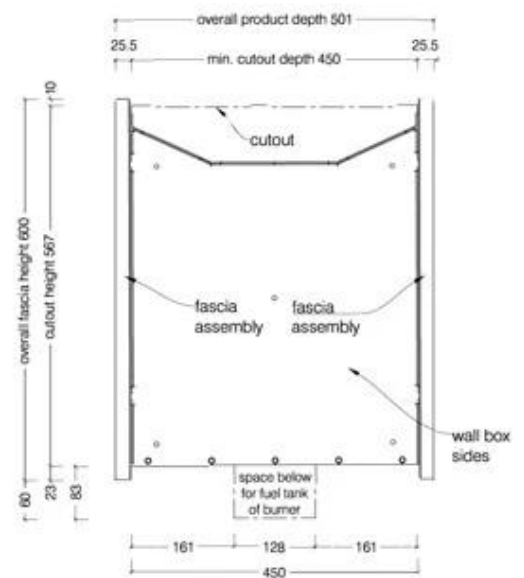

ICON SLIMLINE FIREBOX FBDS1100 - STÅL

BIO-70-222

Icon Fires Dobbeltsidet Slimline. Dimensioner: H: 60 x B: 110 x D: 45 cm. Brændetid op til 8 timer. Afgiver ingen sod eller røg.

TEKNISKE SPECIFIKATIONER

Brændkammer

Størrelse

Dybde	45 cm
Højde	60 cm
Længde/bredde	110 cm
Vægt	43,3 kg

Type

Brug	Indendørs
Garanti	2 år
Producent	Icon Fires
Produkttype	2-sidet indbygningsbiopejs

Udseende

Farve	Rustfrit stål
Form	Rektangulær
Glas medfølger	Nej
Materiale	Rustfrit stål

Top View

Front View

ICON  FIRES

Side View

1100 Double Sided Firebox for 800 Slimline Burner

© This drawing is copyright and remains the property of Signi Fires. It may not be retained, copied or used without written consent.