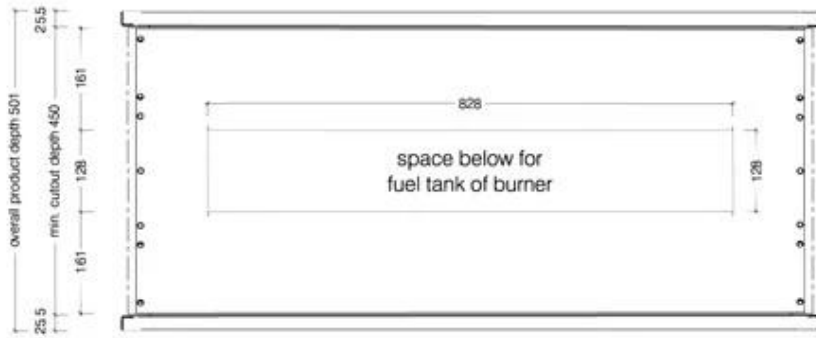

Top View

1100 Double Sided Firebox for 800 Slimline Burner

© This drawing is copyright and remains the property of Signi Fires. It may not be retained, copied or used without written consent.