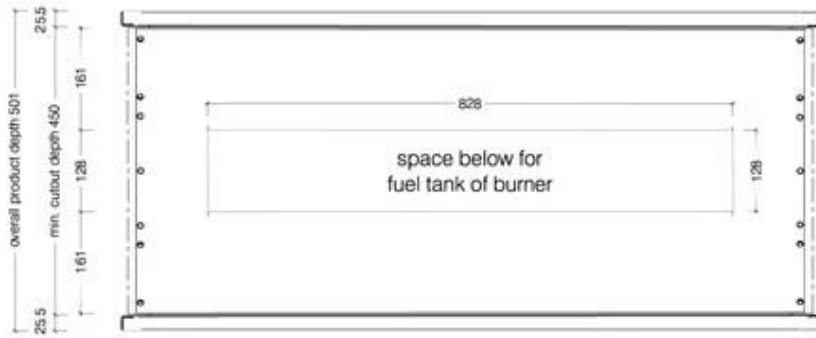

ICON SLIMLINE FIREBOX FBDS1100 - STÅL

BIO-70-222

Icon Fires Dobbeltsidet Slimline. Dimensioner: H: 60 x B: 110 x D: 45 cm. Brændetid op til 8 timer. Afgiver ingen sod eller røg.

TEKNISKE SPECIFIKATIONER

Brændkammer

Størrelse

Dybde	45 cm
Højde	60 cm
Længde/bredde	110 cm
Vægt	43,3 kg

Type

Brug	Indendørs
Garanti	2 år
Producent	Icon Fires
Produkttype	2-sidet indbygningsbiopejs

Udseende

Farve	Rustfrit stål
Form	Rektangulær
Glas medfølger	Nej
Materiale	Rustfrit stål