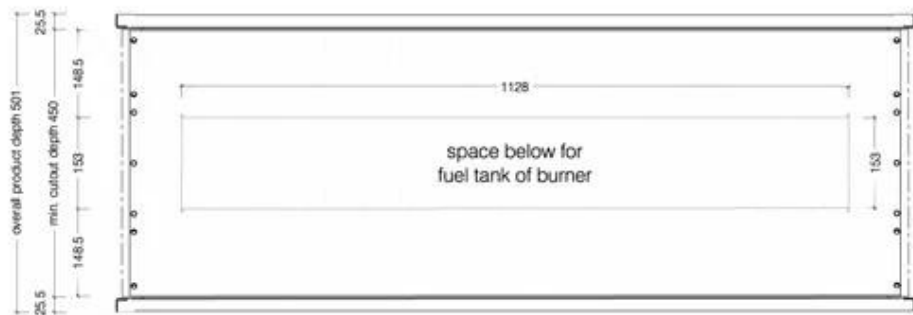

Top View

ICON FIRES

1350 Double Sided Firebox for 1100 Slimline Burner

© This drawing is copyright and remains the property of Signi Fires. It may not be retained, copied or used without written consent.