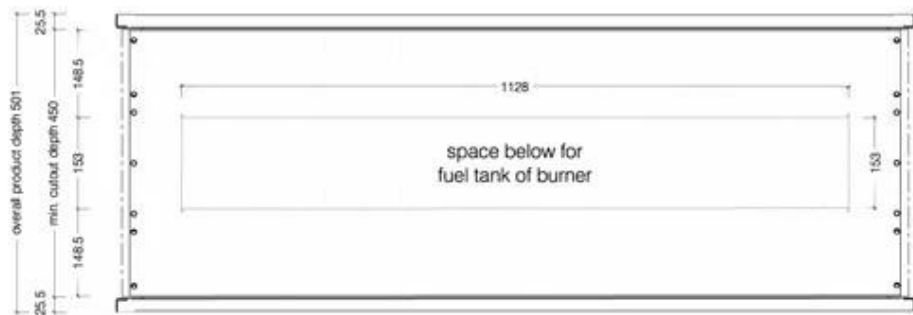

Udseende

Materiale	Rustfrit stål
Farve	Sort
Form	Rektangulær
Glas medfølger	Nej

Type

Produkttype	2-sidet indbygningsbiopejs
Producent	Icon Fires
Brug	Indendørs
Garanti	2 år

Mål og vægt

Bredde	135 cm
Højde	60 cm
Dybde	45 cm
Vægt	43,3 kg