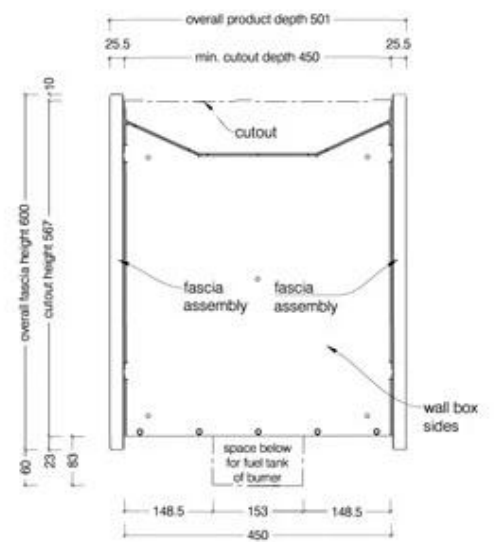

#### Størrelse

Dybde	45 cm
Højde	60 cm
Længde/bredde	135 cm
Vægt	43,3 kg

#### Udseende

Farve	Sort
Form	Rektangulær
Glas medfølger	Nej
Materiale	Rustfrit stål

Top View

Front View

ICON  FIRES

Side View

1350 Double Sided Firebox for 1100 Slimline Burner

© This drawing is copyright and remains the property of Signi Fires. It may not be retained, copied or used without written consent.