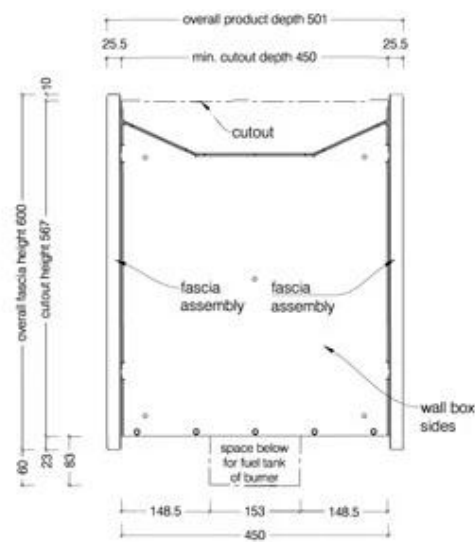

Udseende

Materiale	Rustfrit stål
Farve	Sort
Form	Rektangulær
Glas medfølger	Nej

Type

Produkttype	2-sidet indbygningsbiopejs
Producent	Icon Fires
Brug	Indendørs
Garanti	2 år

Mål og vægt

Bredde	135 cm
Højde	60 cm
Dybde	45 cm
Vægt	43,3 kg

Top View

Front View

ICON  FIRES

Side View

1350 Double Sided Firebox for 1100 Slimline Burner

© This drawing is copyright and remains the property of Signi Fires. It may not be retained, copied or used without written consent.