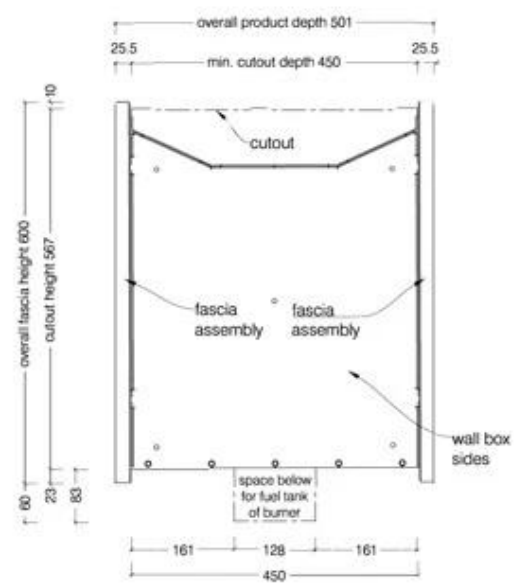

Type

Produkttype	2-sidet indbygningsbiopejs
Producent	Icon Fires
Brug	Indendørs
Garanti	2 år

Udseende

Materiale	Rustfrit stål
Farve	Sort
Form	Rektangulær
Glas medfølger	Nej

Mål og vægt

Bredde	110 cm
Højde	60 cm
Dybde	45 cm
Vægt	43,3 kg

Top View

Front View

Side View

1100 Double Sided Firebox for 800 Slimline Burner

© This drawing is copyright and remains the property of Signi Fires. It may not be retained, copied or used without written consent.