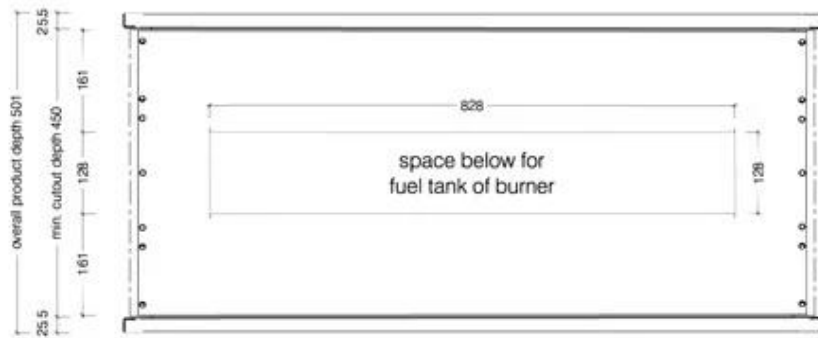

Type

Produkttype	2-sidet indbygningsbiopejs
Producent	Icon Fires
Brug	Indendørs
Garanti	2 år

Udseende

Materiale	Rustfrit stål
Farve	Sort
Form	Rektangulær
Glas medfølger	Nej

Mål og vægt

Bredde	110 cm
Højde	60 cm
Dybde	45 cm
Vægt	43,3 kg