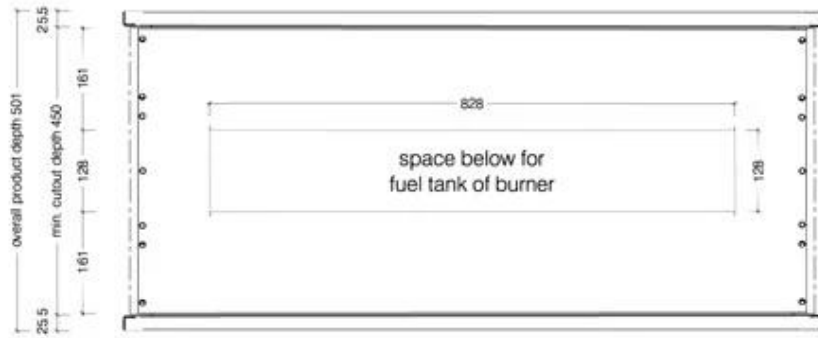

ICON SLIMLINE FIREBOX FBDS1100 - SORT

BIO-70-217

Icon Fires Dobbeltsidet Slimline. Dimensioner: H: 60 x B: 110 x D: 45 cm. Brændetid op til 8 timer. Justerbar flamme.

TEKNISKE SPECIFIKATIONER

Brændkammer

Aftræk/skorsten	Ikke nødvendig
Brændetid	8 timer
Brændkammer model	Icon Slimline 800
Brændstof	Bioethanol
Fjernbetjening	Nej
Forbrug	0,6 L/t
Justerbar	Ja
Kapacitet	4,5 Liter
Kræver strøm	Nej
Styring	Manuel
Varmeeffekt (Max)	5,4 kW

Størrelse

Dybde	45 cm
Højde	60 cm
Længde/bredde	110 cm
Vægt	43,3 kg

Type

Brug	Indendørs
Garanti	2 år
Producent	Icon Fires
Produkttype	2-sidet indbygningsbiopejs

Udseende

Farve	Sort
Form	Rektangulær
Glas medfølger	Nej
Materiale	Rustfrit stål