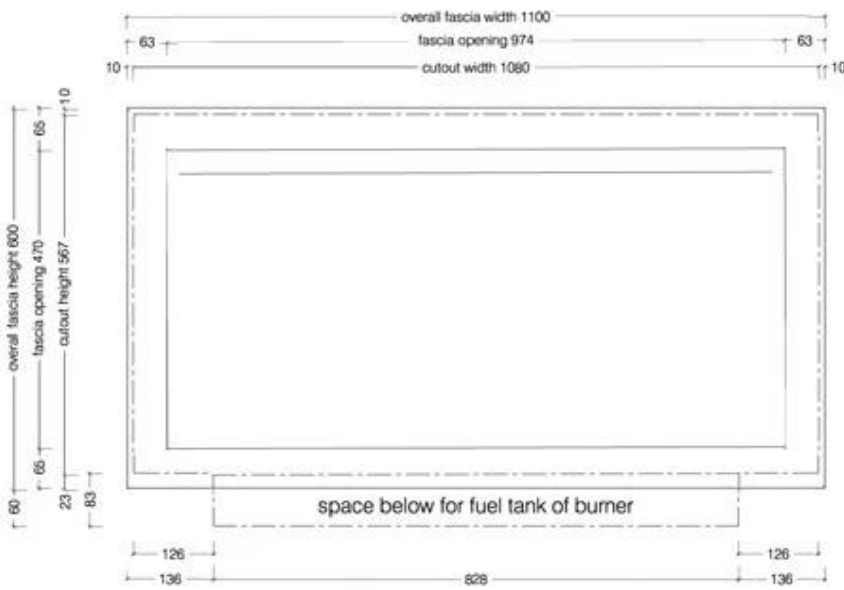

Front View

1100 Double Sided Firebox for 800 Slimline Burner

© This drawing is copyright and remains the property of Signi Fires. It may not be retained, copied or used without written consent.