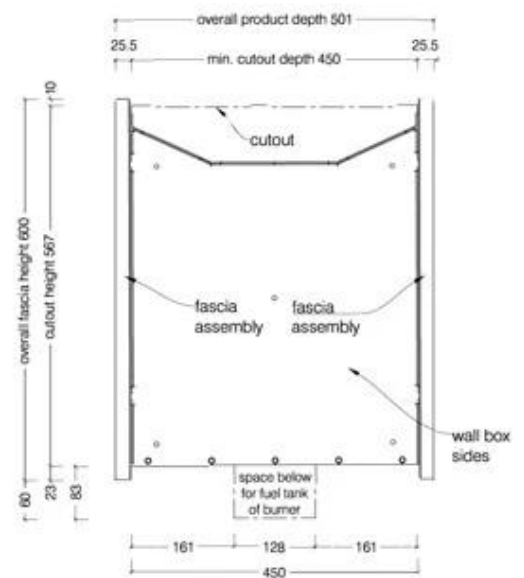

ICON SLIMLINE FIREBOX FBDS1100 - SORT

BIO-70-217

Icon Fires Dobbeltsidet Slimline. Dimensioner: H: 60 x B: 110 x D: 45 cm. Brændetid op til 8 timer. Justerbar flamme.

TEKNISKE SPECIFIKATIONER

Brændkammer

Aftræk/skorsten	Ikke nødvendig
Brændetid	8 timer
Brændkammer model	Icon Slimline 800
Brændstof	Bioethanol
Fjernbetjening	Nej
Forbrug	0,6 L/t
Justerbar	Ja
Kapacitet	4,5 Liter
Kræver strøm	Nej
Styring	Manuel
Varmeeffekt (Max)	5,4 kW

Størrelse

Dybde	45 cm
Højde	60 cm
Længde/bredde	110 cm
Vægt	43,3 kg

Type

Brug	Indendørs
Garanti	2 år
Producent	Icon Fires
Produkttype	2-sidet indbygningsbiopejs

Udseende

Farve	Sort
Form	Rektangulær
Glas medfølger	Nej
Materiale	Rustfrit stål

Top View

Front View

Side View

1100 Double Sided Firebox for 800 Slimline Burner

© This drawing is copyright and remains the property of Signi Fires. It may not be retained, copied or used without written consent.