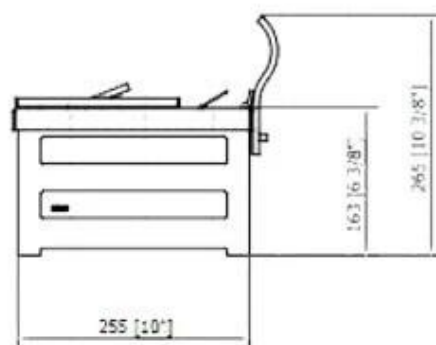

FRONT VIEW

SIDE VIEW

TOP VIEW