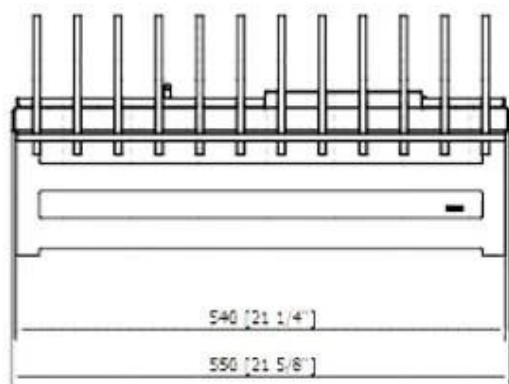

FRONT VIEW

SIDE VIEW

TOP VIEW