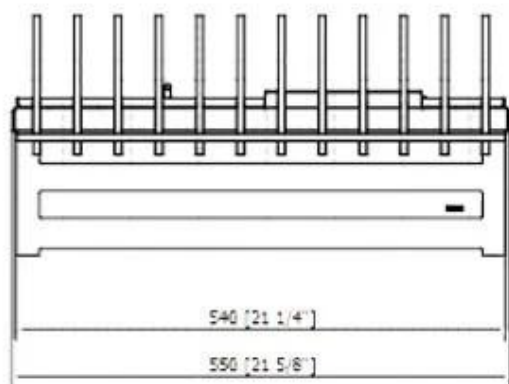

Mål og vægt

| | |
|--------|---------|
| Bredde | 55 cm |
| Højde | 26,5 cm |
| Dybde | 26,5 cm |
| Vægt | 14,5 kg |

FRONT VIEW

SIDE VIEW

TOP VIEW