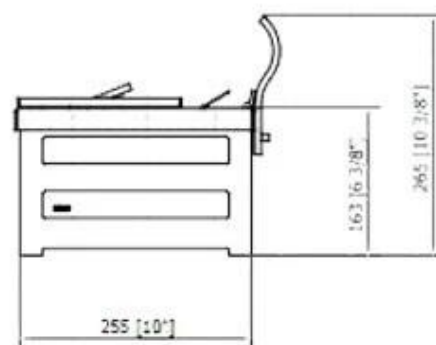

Mål og vægt

| | |
|--------|---------|
| Bredde | 55 cm |
| Højde | 26,5 cm |
| Dybde | 26,5 cm |
| Vægt | 14,5 kg |

FRONT VIEW

SIDE VIEW

TOP VIEW