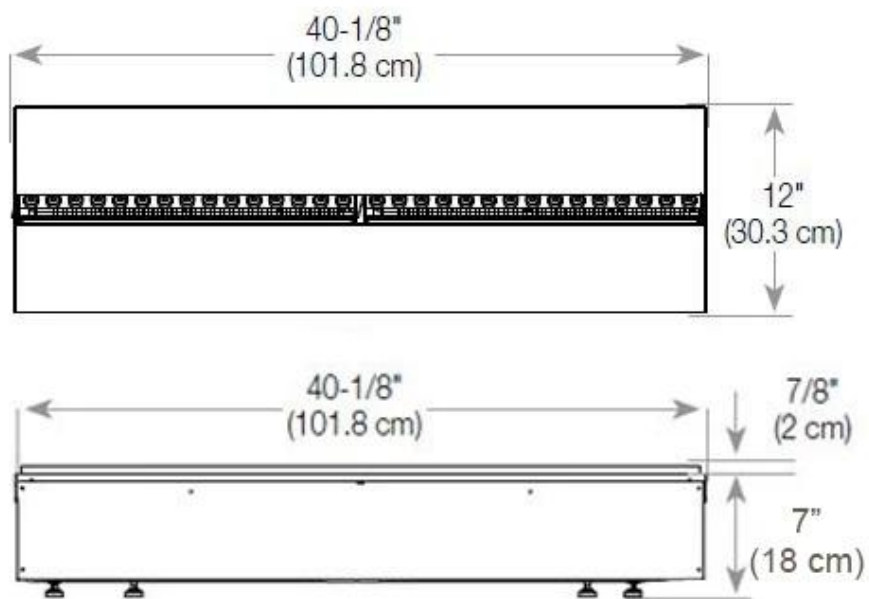

Type

Produkttype	2-sidet Opti-myst indbygningspejs
Producent	Foco
Flammesyn	Venstre side
Brug	Indendørs
Garanti	2 år

Mål og vægt

Bredde	120 cm
Højde	50 cm
Dybde	40 cm
Vægt	40 kg
Ledningslængde	150 cm

CASSETTE 1000 MANUAL