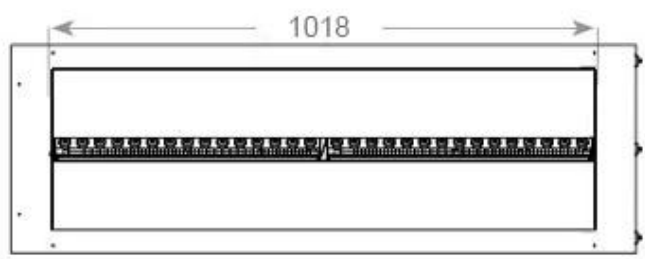

FOCO MYST CORNER LEFT 1200

HYB-30-121

Foco Myst Corner 1200 venstrevendt vandpejs på 150 cm til indbygning i hjørnet af en væg.

TEKNISKE SPECIFIKATIONER

Udseende

Flammefarver	1 Farver
Interiør	Sort
Materiale	Stål
Farve	Sort
Finish	Mat
Dekoration	Brænde (Kan tilkøbes)
Glas medfølger	Ja
Glas højde	15 cm

Type

Produkttype	2-sidet Opti-myst indbygningspejs
Producent	Foco
Flammesyn	Venstre side
Brug	Indendørs
Garanti	2 år

Mål og vægt

Bredde	120 cm
Højde	50 cm
Dybde	40 cm
Vægt	40 kg
Ledningslængde	150 cm

CASSETTE 1000 MANUAL