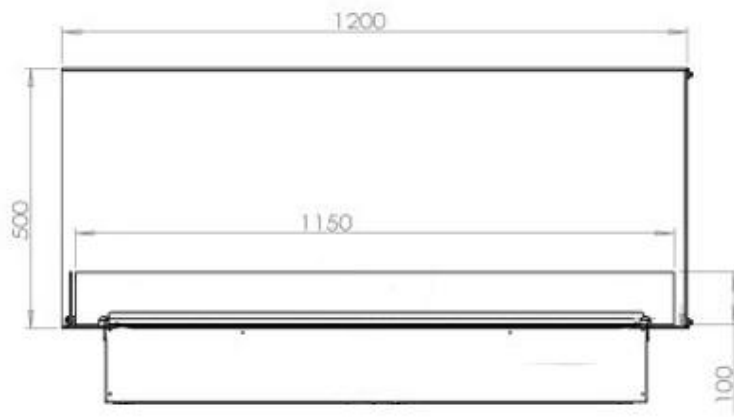

FOCO MYST CORNER LEFT 1200

HYB-30-121

Foco Myst Corner 1200 venstrevendt vandpejs på 150 cm til indbygning i hjørnet af en væg.

TEKNISKE SPECIFIKATIONER

Udseende

Flammefarver	1 Farver
Interiør	Sort
Materiale	Stål
Farve	Sort
Finish	Mat
Dekoration	Brænde (Kan tilkøbes)
Glas medfølger	Ja
Glas højde	15 cm

Type

Produkttype	2-sidet Opti-myst indbygningspejs
Producent	Foco
Flammesyn	Venstre side
Brug	Indendørs
Garanti	2 år

Mål og vægt

Bredde	120 cm
Højde	50 cm
Dybde	40 cm
Vægt	40 kg
Ledningslængde	150 cm

CASSETTE 1000 MANUAL