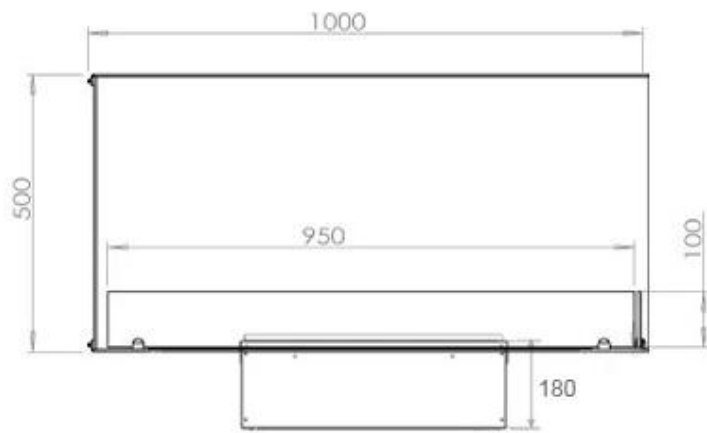

#### Størrelse

Dybde	40 cm
Højde	50 cm

#### Størrelse

Længde/bredde	100 cm
Vægt	30 kg

**Udseende**

Flammefarver	1 Farver
--------------	----------

**Udseende**

Glas højde	15 cm
------------	-------

**Udseende**

Glas medfølger	Ja
Interiør	Sort
Materiale	Stål

CASSETTE 500 MANUAL

TOP