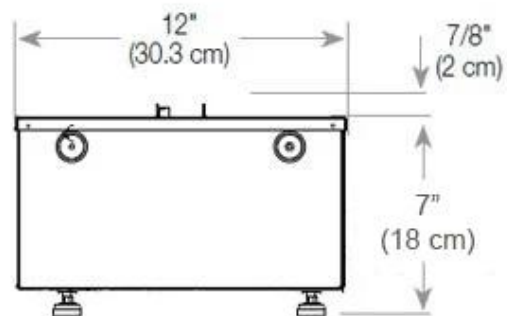

Mål og vægt

Bredde	100 cm
Højde	50 cm
Dybde	40 cm
Vægt	30 kg
Ledningslængde	150 cm

CASSETTE 500 MANUAL

TOP

FRONT

SIDE

CASSETTE 500 AUTOMATIC

TOP