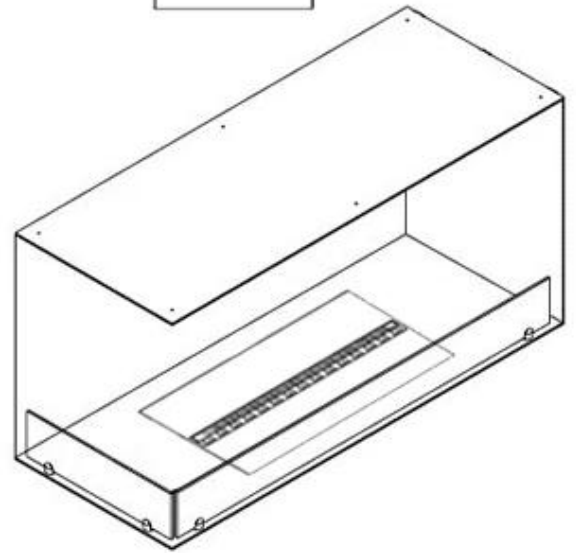

FOCO MYST CORNER LEFT 1000

HYB-30-120

Foco Myst Corner 1000 venstrevendt vanddamp pejs på en meter til indbygning i hjørnet af en væg.

TEKNISKE SPECIFIKATIONER

Funktion

Brændkammer model	Dimplex Optimyst Cassette 500
Termostat	Nej
Ventilation	210 cm ²
Aftræk/skorsten	Ikke nødvendig
Fjernbetjening	Ja (medfølger)
Justerbar flamme	Ja
Styring	Fjernbetjening
Kræver strøm	Ja
Brændetid	10 timer
Kapacitet	2 Liter
Varmeeffekt (Max)	Ingen varme kW
Brændstof	Vand og elektricitet
Forbrug	220 L/t

Udseende

Interiør	Sort
Flammefarver	1 Farver
Materiale	Stål
Farve	Sort
Finish	Mat
Dekoration	Brænde (Kan tilkøbes)
Glas medfølger	Ja
Glas højde	15 cm

Type

Produkttype	2-sidet Opti-myst indbygningsspejs
Producent	Foco
Flammesyn	Venstre side
Brug	Indendørs
Garanti	2 år

Mål og vægt

Bredde	100 cm
Højde	50 cm
Dybde	40 cm
Vægt	30 kg
Ledningslængde	150 cm

CASSETTE 500 MANUAL

TOP

FRONT

SIDE

CASSETTE 500 AUTOMATIC

TOP