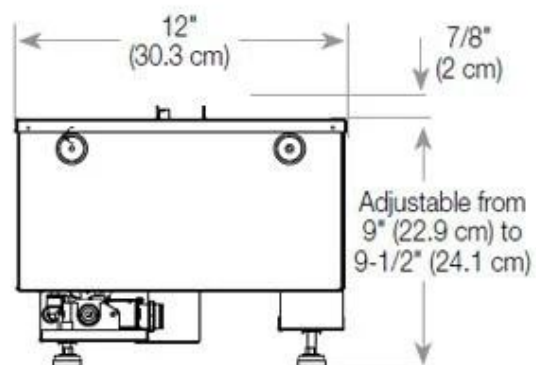

CASSETTE 500 AUTOMATIC

SIDE