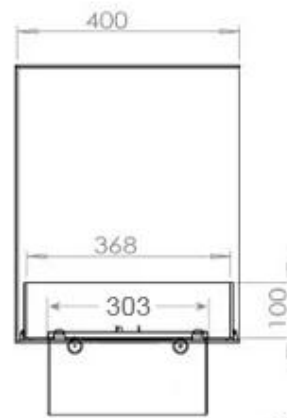

Mål og vægt

Bredde	100 cm
Højde	50 cm
Dybde	40 cm
Vægt	30 kg
Ledningslængde	150 cm

CASSETTE 500 MANUAL

TOP

FRONT

SIDE

CASSETTE 500 AUTOMATIC

TOP