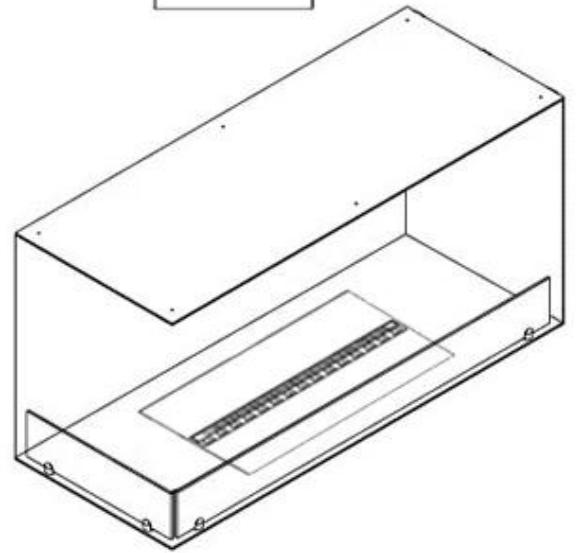

#### Størrelse

Dybde	40 cm
Højde	50 cm

#### Størrelse

Længde/bredde	100 cm
Vægt	30 kg

**Udseende**

Flammefarver	1 Farver
--------------	----------

**Udseende**

Glas højde	15 cm
------------	-------

**Udseende**

Glas medfølger	Ja
Interiør	Sort
Materiale	Stål

CASSETTE 500 MANUAL

TOP