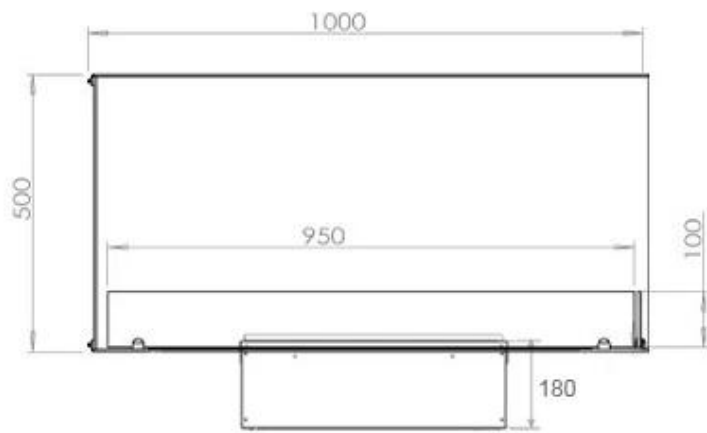

Udseende

Interiør	Sort
Flammefarver	1 Farver
Materiale	Stål
Farve	Sort
Finish	Mat
Dekoration	Brænde (Kan tilkøbes)
Glas medfølger	Ja
Glas højde	15 cm

Type

Produkttype	2-sidet Opti-myst indbygningsspejs
Producent	Foco
Flammesyn	Venstre side
Brug	Indendørs
Garanti	2 år

Mål og vægt

Bredde	100 cm
Højde	50 cm
Dybde	40 cm
Vægt	30 kg
Ledningslængde	150 cm

CASSETTE 500 MANUAL

TOP

FRONT

SIDE

CASSETTE 500 AUTOMATIC

TOP