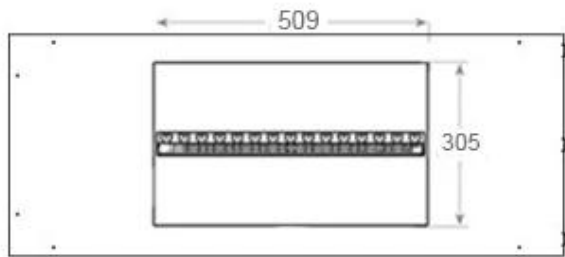

Udseende

Interiør	Sort
Flammefarver	1 Farver
Materiale	Stål
Farve	Sort
Finish	Mat
Dekoration	Brænde (Kan tilkøbes)
Glas medfølger	Ja
Glas højde	15 cm

Type

Produkttype	2-sidet Opti-myst indbygningsspejs
Producent	Foco
Flammesyn	Venstre side
Brug	Indendørs
Garanti	2 år

Mål og vægt

Bredde	100 cm
Højde	50 cm
Dybde	40 cm
Vægt	30 kg
Ledningslængde	150 cm

CASSETTE 500 MANUAL

TOP

FRONT

SIDE

CASSETTE 500 AUTOMATIC

TOP