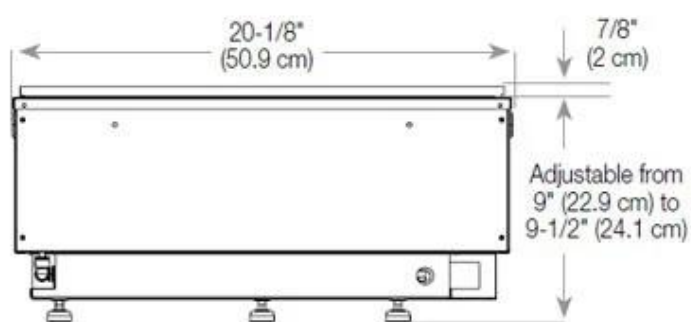

Mål og vægt

Bredde	100 cm
Højde	50 cm
Dybde	40 cm
Vægt	30 kg
Ledningslængde	150 cm

CASSETTE 500 MANUAL

TOP

FRONT

SIDE

CASSETTE 500 AUTOMATIC

TOP