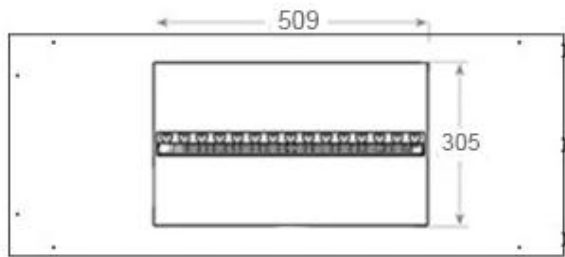

#### Størrelse

Dybde	40 cm
Højde	50 cm

**Udseende**

Flammefarver	1 Farver
--------------	----------

**Udseende**

Glas højde	15 cm
------------	-------

**Udseende**

Glas medfølger	Ja
Interiør	Sort
Materiale	Stål

CASSETTE 500 MANUAL

TOP