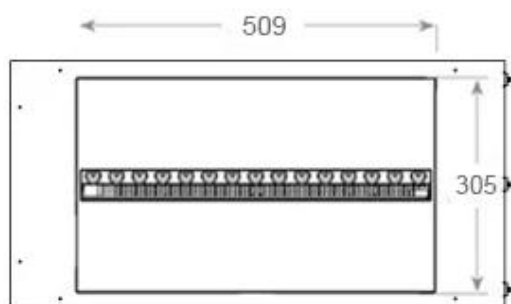

#### Udseende

Interiør	Sort
Flammefarver	1 Farver
Materiale	Stål
Farve	Sort
Finish	Mat
Dekoration	Brænde (Kan tilkøbes)
Glas medfølger	Ja
Glas højde	15 cm

#### Mål og vægt

Bredde	80 cm
Højde	50 cm
Dybde	40 cm
Vægt	25 kg
Ledningslængde	150 cm

CASSETTE 500 MANUAL

TOP

FRONT

SIDE

CASSETTE 500 AUTOMATIC

TOP