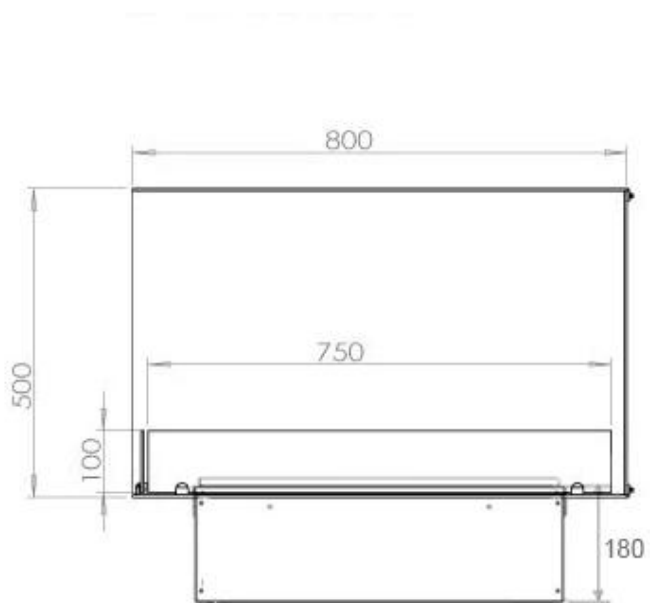

#### Udseende

Interiør	Sort
Flammefarver	1 Farver
Materiale	Stål
Farve	Sort
Finish	Mat
Dekoration	Brænde (Kan tilkøbes)
Glas medfølger	Ja
Glas højde	15 cm

#### Mål og vægt

Bredde	80 cm
Højde	50 cm
Dybde	40 cm
Vægt	25 kg
Ledningslængde	150 cm

CASSETTE 500 MANUAL

TOP

FRONT

SIDE

CASSETTE 500 AUTOMATIC

TOP