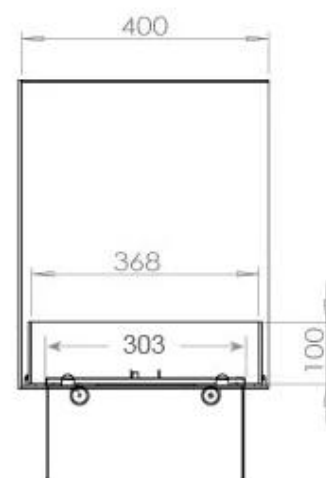

#### Størrelse

Dybde	40 cm
Højde	50 cm

#### Størrelse

Ledningslængde	150 cm
----------------	--------

#### Størrelse

Længde/bredde	80 cm
Vægt	25 kg

**Udseende**

Flammefarver	1 Farver
--------------	----------

**Udseende**

Glas højde	15 cm
------------	-------

**Udseende**

Glas medfølger	Ja
Interiør	Sort
Materiale	Stål

CASSETTE 500 MANUAL

TOP