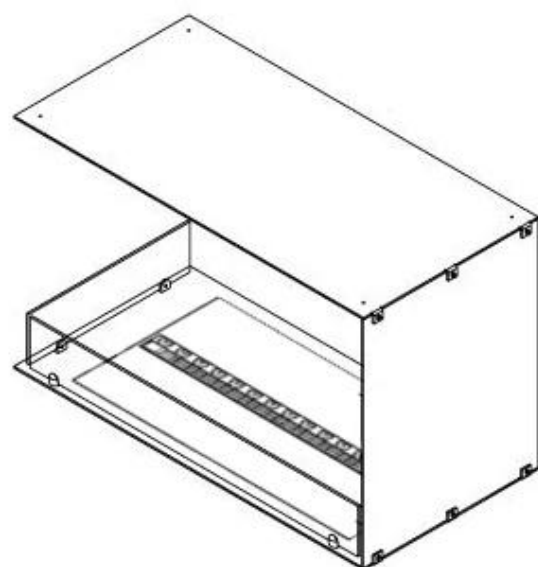

#### Størrelse

Dybde	40 cm
Højde	50 cm

#### Størrelse

Længde/bredde	80 cm
Vægt	25 kg

**Udseende**

Flammefarver	1 Farver
--------------	----------

**Udseende**

Glas højde	15 cm
------------	-------

**Udseende**

Glas medfølger	Ja
Interiør	Sort
Materiale	Stål

CASSETTE 500 MANUAL

TOP