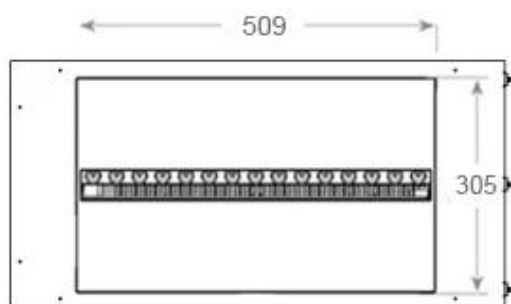

#### Størrelse

Dybde	40 cm
Højde	50 cm

#### Størrelse

Længde/bredde	80 cm
Vægt	25 kg

**Udseende**

Flammefarver	1 Farver
--------------	----------

**Udseende**

Glas højde	15 cm
------------	-------

**Udseende**

Glas medfølger	Ja
Interiør	Sort
Materiale	Stål

CASSETTE 500 MANUAL

TOP