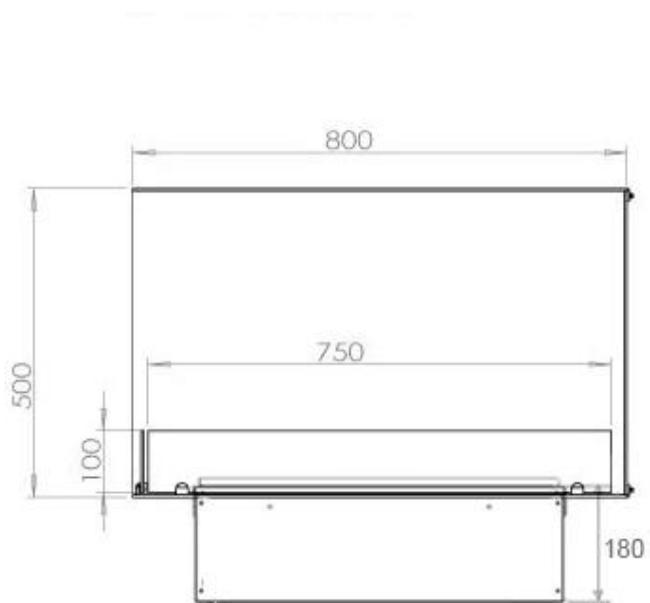

#### Størrelse

Dybde	40 cm
Højde	50 cm

#### Størrelse

Længde/bredde	80 cm
Vægt	25 kg

**Udseende**

Flammefarver	1 Farver
--------------	----------

**Udseende**

Glas højde	15 cm
------------	-------

**Udseende**

Glas medfølger	Ja
Interiør	Sort
Materiale	Stål

CASSETTE 500 MANUAL

TOP