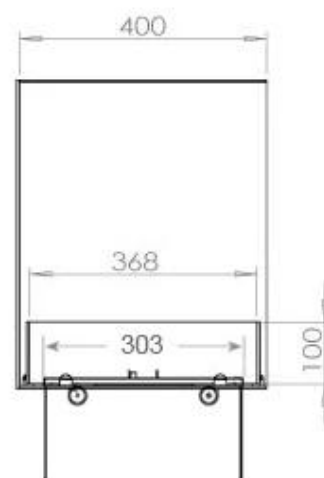

#### Mål og vægt

Bredde	80 cm
Højde	50 cm
Dybde	40 cm
Vægt	25 kg
Ledningslængde	150 cm

CASSETTE 500 MANUAL

TOP

FRONT

SIDE

CASSETTE 500 AUTOMATIC

TOP