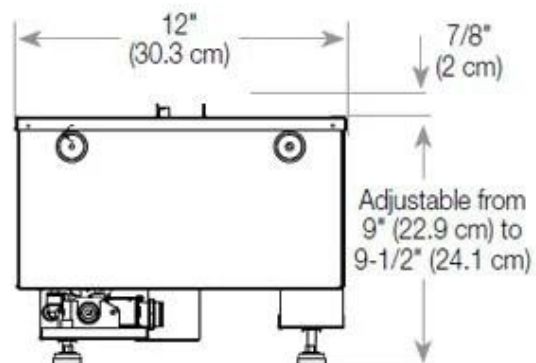

CASSETTE 500 AUTOMATIC

SIDE