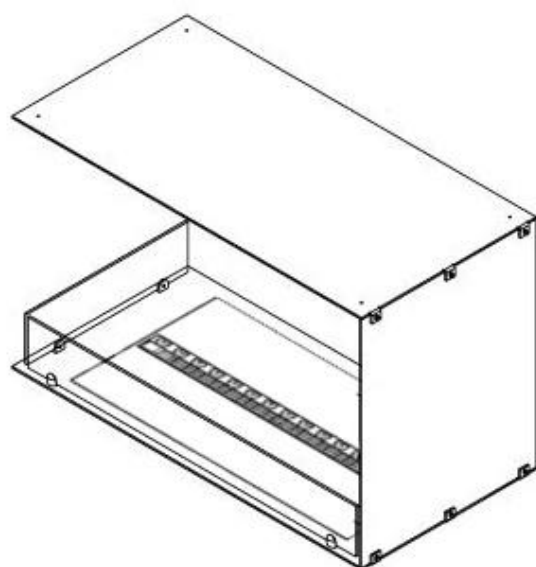

#### Udseende

Interiør	Sort
Flammefarver	1 Farver
Materiale	Stål
Farve	Sort
Finish	Mat
Dekoration	Brænde (Kan tilkøbes)
Glas medfølger	Ja
Glas højde	15 cm

#### Mål og vægt

Bredde	80 cm
Højde	50 cm
Dybde	40 cm
Vægt	25 kg
Ledningslængde	150 cm

CASSETTE 500 MANUAL

TOP

FRONT

SIDE

CASSETTE 500 AUTOMATIC

TOP