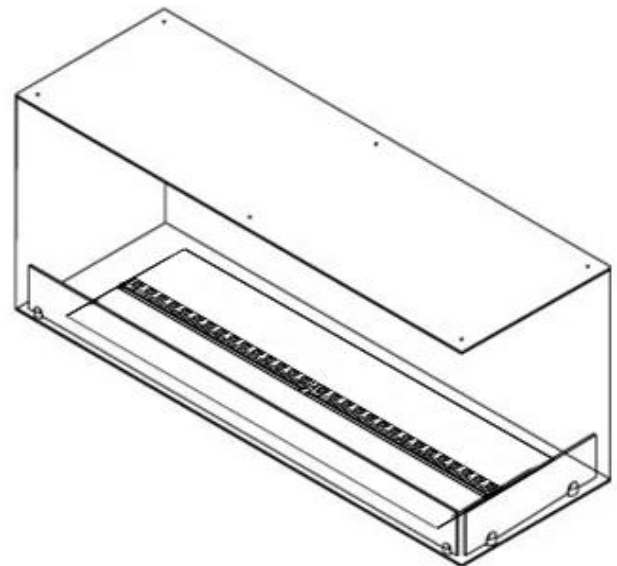

FOCO MYST CORNER RIGHT 1200

HYB-30-118

Foco Myst Corner 1200 vandpejs på 150 cm til indbygning i hjørnet af en væg. Denne er højrevendt

TEKNISKE SPECIFIKATIONER

Funktion

Brændetid	10 timer
Kapacitet	2 Liter
Varmeeffekt (Max)	Ingen varme kW
Brændkammer model	Dimplex Optimyst Cassette 1000
Termostat	Nej
Ventilation	420 cm ²
Aftræk/skorsten	Ikke nødvendig
Fjernbetjening	Ja (medfølger)
Justerbar flamme	Ja
Styring	Fjernbetjening
Kræver strøm	Ja
Brændstof	Vand og elektricitet
Forbrug	440 L/t

Udseende

Flammefarver	1 Farver
Interiør	Sort
Materiale	Stål
Farve	Sort
Finish	Mat
Dekoration	Brænde (Kan tilkøbes)
Glas medfølger	Ja
Glas højde	15 cm

Type

Produkttype	2-sidet Opti-myst indbygningsspejs
Producent	Foco
Flammesyn	46
Brug	Indendørs
Garanti	2 år

Mål og vægt

Bredde	120 cm
Højde	50 cm
Dybde	40 cm
Vægt	30 kg
Ledningslængde	150 cm

CASSETTE 1000 MANUAL

FRONT

SIDE

CASSETTE 100 AUTOMATIC