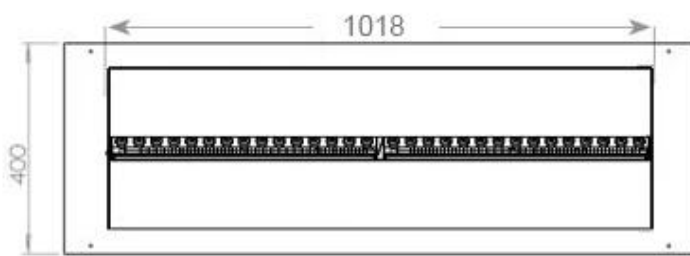

#### Størrelse

Dybde	40 cm
Højde	50 cm

**Udseende**

Flammefarver	1 Farver
--------------	----------

**Udseende**

Glas højde	15 cm
------------	-------

**Udseende**

Glas medfølger	Ja
Interiør	Sort
Materiale	Stål

CASSETTE 1000 MANUAL

FRONT