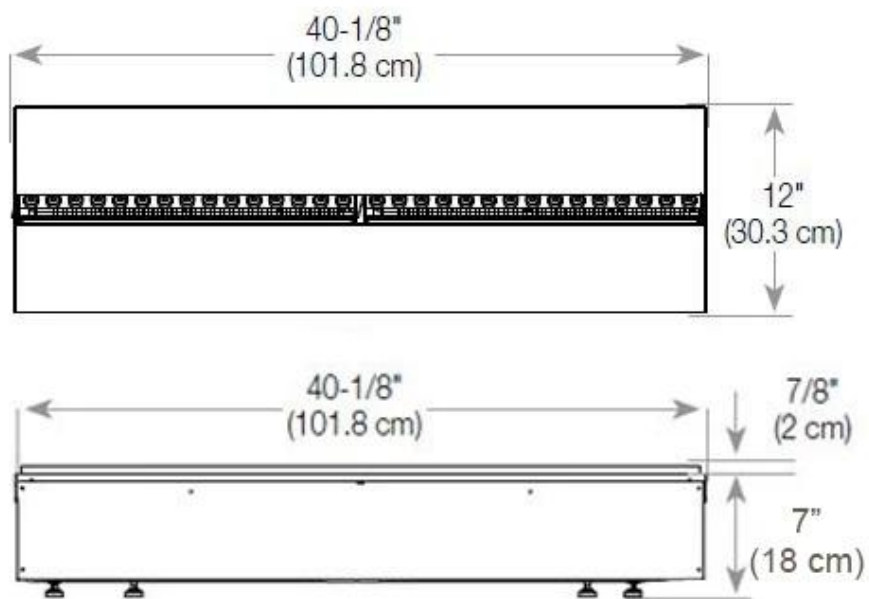

FOCO MYST CORNER RIGHT 1200

HYB-30-118

Foco Myst Corner 1200 vandpejs på 150 cm til indbygning i hjørnet af en væg. Denne er højrevendt

TEKNISKE SPECIFIKATIONER

Funktion

Brændetid	10 timer
Kapacitet	2 Liter
Varmeeffekt (Max)	Ingen varme kW
Brændkammer model	Dimplex Optimyst Cassette 1000
Termostat	Nej
Ventilation	420 cm ²
Aftræk/skorsten	Ikke nødvendig
Fjernbetjening	Ja (medfølger)
Justerbar flamme	Ja
Styring	Fjernbetjening
Kræver strøm	Ja
Brændstof	Vand og elektricitet
Forbrug	440 L/t

Mål og vægt

Bredde	120 cm
Højde	50 cm
Dybde	40 cm
Vægt	30 kg
Ledningslængde	150 cm

CASSETTE 1000 MANUAL

FRONT

SIDE

CASSETTE 100 AUTOMATIC