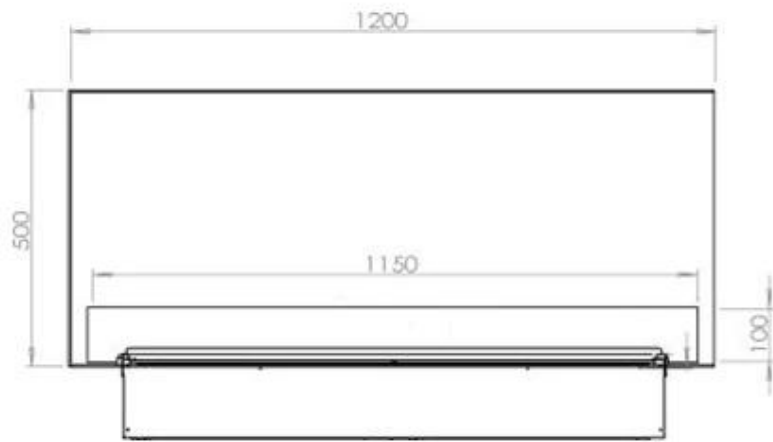

#### Størrelse

Dybde	40 cm
Højde	50 cm

#### Størrelse

Længde/bredde	120 cm
Vægt	30 kg

**Udseende**

Flammefarver	1 Farver
--------------	----------

**Udseende**

Glas højde	15 cm
------------	-------

**Udseende**

Glas medfølger	Ja
Interiør	Sort
Materiale	Stål

CASSETTE 1000 MANUAL

FRONT