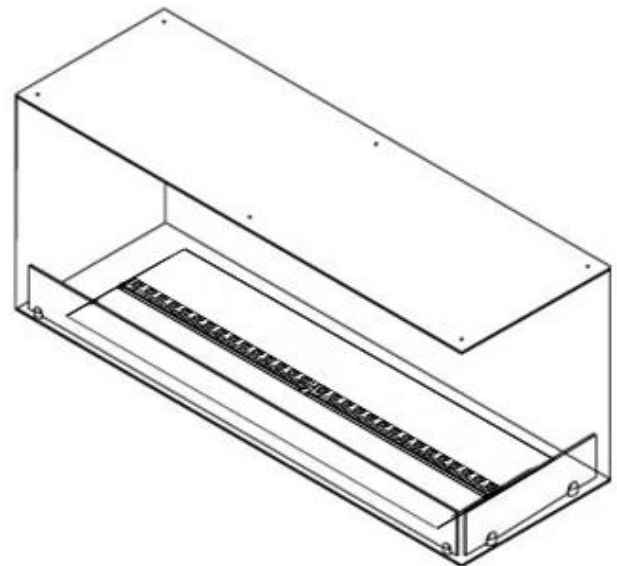

#### Størrelse

Dybde	40 cm
Højde	50 cm

**Udseende**

Flammefarver	1 Farver
--------------	----------

**Udseende**

Glas højde	15 cm
------------	-------

**Udseende**

Glas medfølger	Ja
Interiør	Sort
Materiale	Stål

CASSETTE 1000 MANUAL

FRONT

SIDE

CASSETTE 100 AUTOMATIC