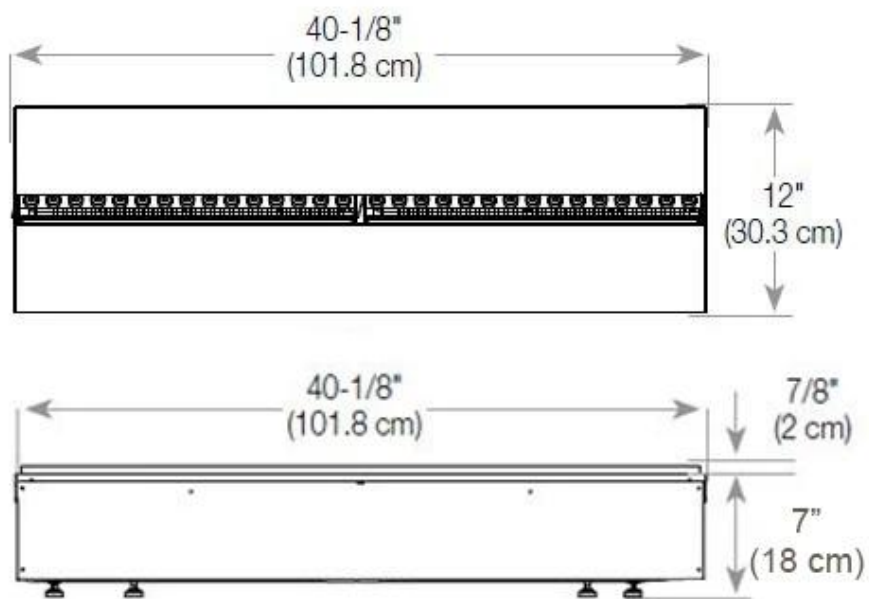

#### Størrelse

Dybde	40 cm
Højde	50 cm

#### Størrelse

Ledningslængde	150 cm
----------------	--------

#### Størrelse

Længde/bredde	120 cm
Vægt	30 kg

**Udseende**

Flammefarver	1 Farver
--------------	----------

**Udseende**

Glas højde	15 cm
------------	-------

**Udseende**

Glas medfølger	Ja
Interiør	Sort
Materiale	Stål

CASSETTE 1000 MANUAL

FRONT