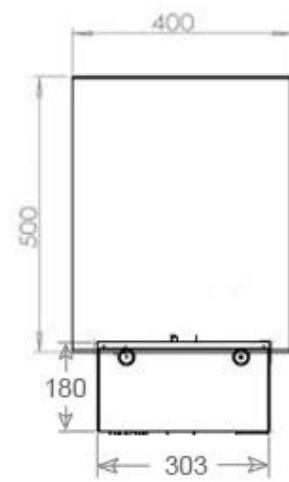

#### Størrelse

Dybde	40 cm
Højde	50 cm

#### Størrelse

Ledningslængde	150 cm
----------------	--------

#### Størrelse

Længde/bredde	120 cm
Vægt	30 kg

**Udseende**

Flammefarver	1 Farver
--------------	----------

**Udseende**

Glas højde	15 cm
------------	-------

**Udseende**

Glas medfølger	Ja
Interiør	Sort
Materiale	Stål

CASSETTE 1000 MANUAL

FRONT