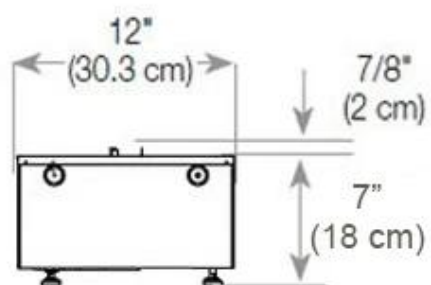

#### Størrelse

Dybde	40 cm
Højde	50 cm

#### Størrelse

Ledningslængde	150 cm
----------------	--------

#### Størrelse

Længde/bredde	120 cm
Vægt	30 kg

**Udseende**

Flammefarver	1 Farver
--------------	----------

**Udseende**

Glas højde	15 cm
------------	-------

**Udseende**

Glas medfølger	Ja
Interiør	Sort
Materiale	Stål

CASSETTE 1000 MANUAL

FRONT