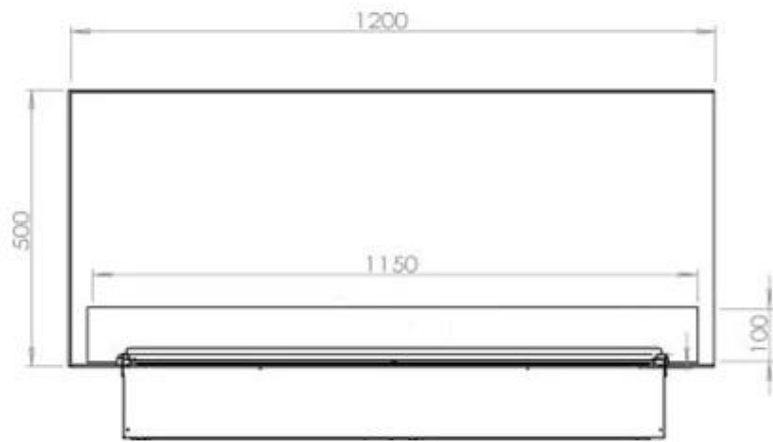

FOCO MYST CORNER RIGHT 1200

HYB-30-118

Foco Myst Corner 1200 vandpejs på 150 cm til indbygning i hjørnet af en væg. Denne er højrevendt

TEKNISKE SPECIFIKATIONER

Funktion

Brændetid	10 timer
Kapacitet	2 Liter
Varmeeffekt (Max)	Ingen varme kW
Brændkammer model	Dimplex Optimyst Cassette 1000
Termostat	Nej
Ventilation	420 cm ²
Aftræk/skorsten	Ikke nødvendig
Fjernbetjening	Ja (medfølger)
Justerbar flamme	Ja
Styring	Fjernbetjening
Kræver strøm	Ja
Brændstof	Vand og elektricitet
Forbrug	440 L/t

Udseende

Flammefarver	1 Farver
Interiør	Sort
Materiale	Stål
Farve	Sort
Finish	Mat
Dekoration	Brænde (Kan tilkøbes)
Glas medfølger	Ja
Glas højde	15 cm

Type

Produkttype	2-sidet Opti-myst indbygningsspejs
Producent	Foco
Flammesyn	46
Brug	Indendørs
Garanti	2 år

Mål og vægt

Bredde	120 cm
Højde	50 cm
Dybde	40 cm
Vægt	30 kg
Ledningslængde	150 cm

CASSETTE 1000 MANUAL

FRONT

SIDE

CASSETTE 100 AUTOMATIC