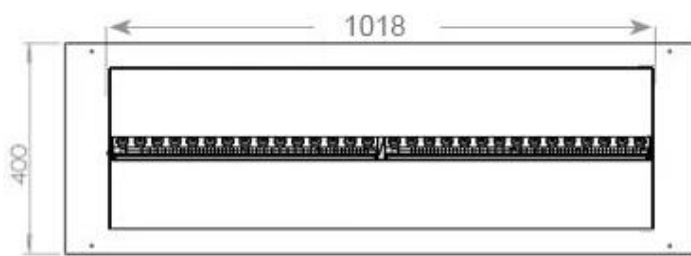

FOCO MYST CORNER RIGHT 1200

HYB-30-118

Foco Myst Corner 1200 vandpejs på 150 cm til indbygning i hjørnet af en væg. Denne er højrevendt

TEKNISKE SPECIFIKATIONER

Funktion

Brændetid	10 timer
Kapacitet	2 Liter
Varmeeffekt (Max)	Ingen varme kW
Brændkammer model	Dimplex Optimyst Cassette 1000
Termostat	Nej
Ventilation	420 cm ²
Aftræk/skorsten	Ikke nødvendig
Fjernbetjening	Ja (medfølger)
Justerbar flamme	Ja
Styring	Fjernbetjening
Kræver strøm	Ja
Brændstof	Vand og elektricitet
Forbrug	440 L/t

Mål og vægt

Bredde	120 cm
Højde	50 cm
Dybde	40 cm
Vægt	30 kg
Ledningslængde	150 cm

CASSETTE 1000 MANUAL

FRONT

SIDE

CASSETTE 100 AUTOMATIC