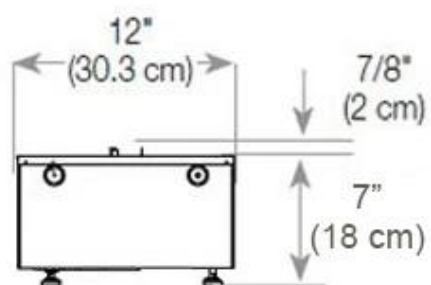

Mål og vægt

Bredde	120 cm
Højde	50 cm
Dybde	40 cm
Vægt	30 kg
Ledningslængde	150 cm

CASSETTE 1000 MANUAL

FRONT

SIDE

CASSETTE 100 AUTOMATIC