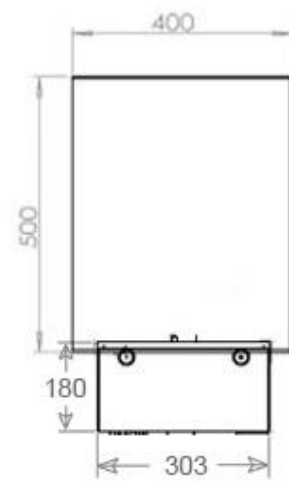

FOCO MYST CORNER RIGHT 1200

HYB-30-118

Foco Myst Corner 1200 vandpejs på 150 cm til indbygning i hjørnet af en væg. Denne er højrevendt

TEKNISKE SPECIFIKATIONER

Funktion

Brændetid	10 timer
Kapacitet	2 Liter
Varmeeffekt (Max)	Ingen varme kW
Brændkammer model	Dimplex Optimyst Cassette 1000
Termostat	Nej
Ventilation	420 cm ²
Aftræk/skorsten	Ikke nødvendig
Fjernbetjening	Ja (medfølger)
Justerbar flamme	Ja
Styring	Fjernbetjening
Kræver strøm	Ja
Brændstof	Vand og elektricitet
Forbrug	440 L/t

Mål og vægt

Bredde	120 cm
Højde	50 cm
Dybde	40 cm
Vægt	30 kg
Ledningslængde	150 cm

CASSETTE 1000 MANUAL

FRONT

SIDE

CASSETTE 100 AUTOMATIC