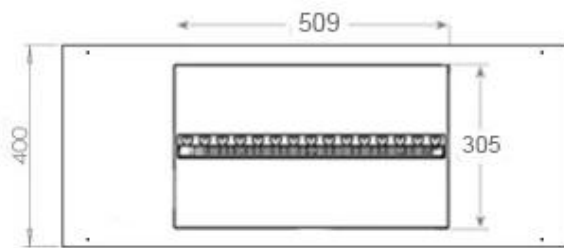

Størrelse

Ledningslængde	150 cm
----------------	--------

Størrelse

Længde/bredde	100 cm
Vægt	30 kg

Type

Brug	Indendørs
------	-----------

Type

Flammesyn	46
-----------	----

Glas højde	15 cm
------------	-------

Udseende

Glas medfølger	Ja
Interiør	Sort
Materiale	Stål

CASSETTE 500 MANUAL

TOP

FRONT

SIDE

CASSETTE 500 AUTOMATIC