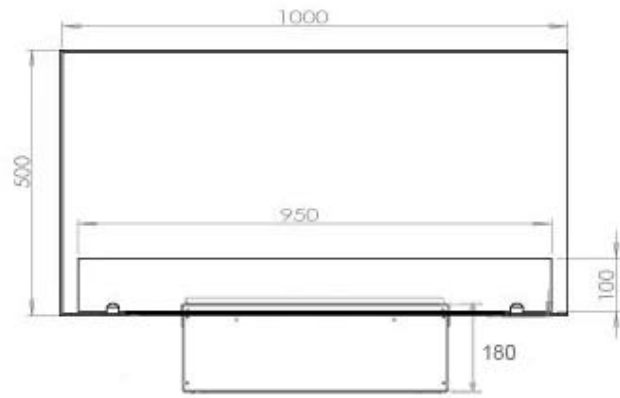

FOCO MYST CORNER RIGHT 1000

HYB-30-117

Foco Myst Corner 1000 vanddamp pejs på en meter til indbygning i hjørnet af en væg. Denne er højrevendt

TEKNISKE SPECIFIKATIONER

Funktion

Ventilation	210 cm ²
Aftræk/skorsten	Ikke nødvendig
Fjernbetjening	Ja (medfølger)
Justerbar flamme	Ja
Styring	Fjernbetjening
Kræver strøm	Ja
Brændetid	10 timer
Kapacitet	2 Liter
Varmeeffekt (Max)	Ingen varme kW
Brændkammer model	Dimplex Optimyst Cassette 500
Termostat	Nej
Brændstof	Vand og elektricitet
Forbrug	220 L/t

Mål og vægt

Bredde	100 cm
Højde	50 cm
Dybde	40 cm
Vægt	30 kg
Ledningslængde	150 cm

CASSETTE 500 MANUAL

TOP

FRONT

SIDE

CASSETTE 500 AUTOMATIC