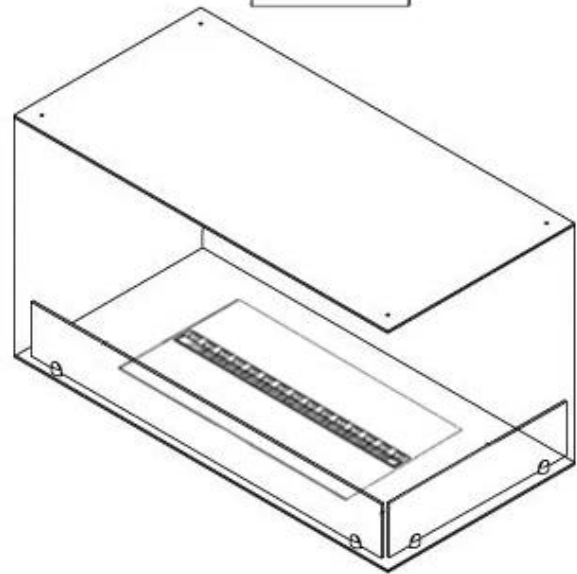

FOCO MYST CORNER RIGHT 1000

HYB-30-117

Foco Myst Corner 1000 vanddamp pejs på en meter til indbygning i hjørnet af en væg. Denne er højrevendt

TEKNISKE SPECIFIKATIONER

Funktion

Ventilation	210 cm ²
Aftræk/skorsten	Ikke nødvendig
Fjernbetjening	Ja (medfølger)
Justerbar flamme	Ja
Styring	Fjernbetjening
Kræver strøm	Ja
Brændetid	10 timer
Kapacitet	2 Liter
Varmeeffekt (Max)	Ingen varme kW
Brændkammer model	Dimplex Optimyst Cassette 500
Termostat	Nej
Brændstof	Vand og elektricitet
Forbrug	220 L/t

Udseende

Interiør	Sort
Flammefarver	1 Farver
Materiale	Stål
Farve	Sort
Finish	Mat
Dekoration	Brænde (Kan tilkøbes)
Glas medfølger	Ja
Glas højde	15 cm

Type

Produkttype	2-sidet Opti-myst indbygningsspejs
Producent	Foco
Flammesyn	46
Brug	Indendørs
Garanti	2 år

Mål og vægt

Bredde	100 cm
Højde	50 cm
Dybde	40 cm
Vægt	30 kg
Ledningslængde	150 cm

CASSETTE 500 MANUAL

TOP

FRONT

SIDE

CASSETTE 500 AUTOMATIC