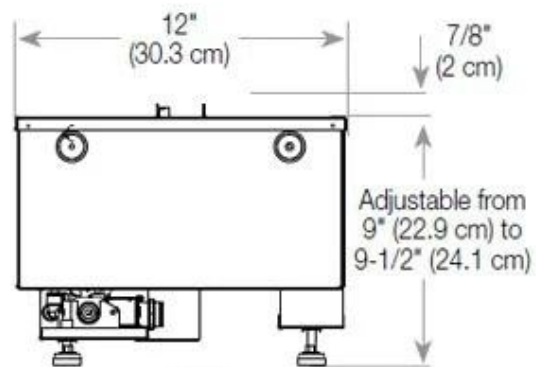

Størrelse

Ledningslængde	150 cm
----------------	--------

Størrelse

Længde/bredde	100 cm
Vægt	30 kg

Type

Brug	Indendørs
------	-----------

Type

Flammesyn	46
-----------	----

Glas højde	15 cm
------------	-------

Udseende

Glas medfølger	Ja
Interiør	Sort
Materiale	Stål

CASSETTE 500 MANUAL

TOP

FRONT

SIDE

CASSETTE 500 AUTOMATIC

TOP

FRONT

SIDE