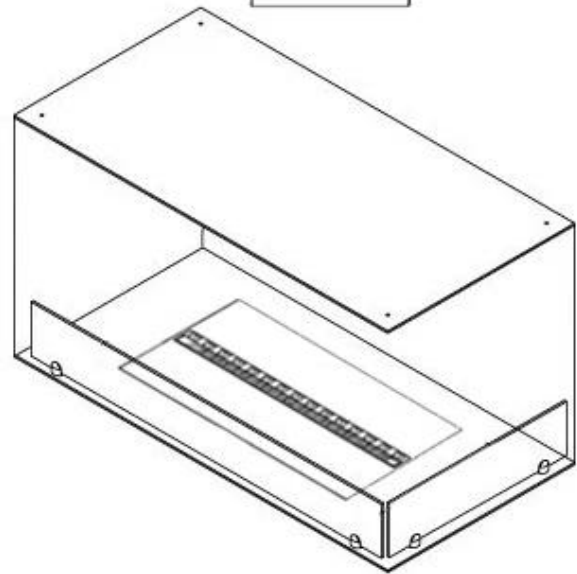

Glas højde	15 cm
------------	-------

Udseende

Glas medfølger	Ja
Interiør	Sort
Materiale	Stål

CASSETTE 500 MANUAL

TOP

FRONT

SIDE

CASSETTE 500 AUTOMATIC