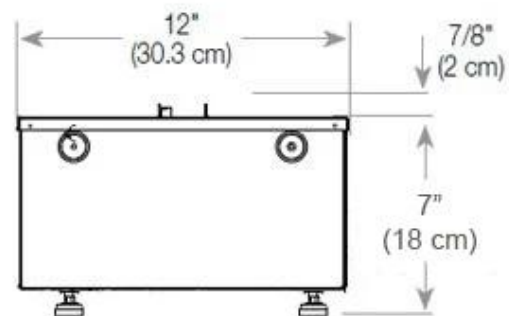

Mål og vægt

Bredde	100 cm
Højde	50 cm
Dybde	40 cm
Vægt	30 kg
Ledningslængde	150 cm

CASSETTE 500 MANUAL

TOP

FRONT

SIDE

CASSETTE 500 AUTOMATIC