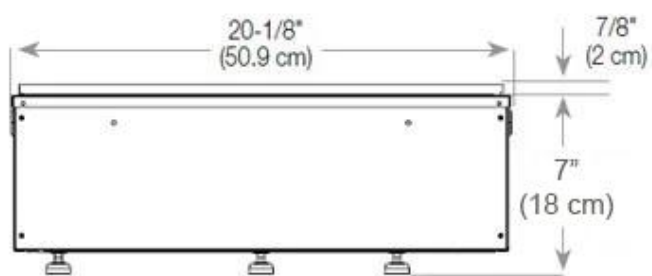

Størrelse

Ledningslængde	150 cm
----------------	--------

Størrelse

Længde/bredde	100 cm
Vægt	30 kg

Type

Brug	Indendørs
------	-----------

Type

Flammesyn	46
-----------	----

Glas højde	15 cm
------------	-------

Udseende

Glas medfølger	Ja
Interiør	Sort
Materiale	Stål

CASSETTE 500 MANUAL

TOP

FRONT

SIDE

CASSETTE 500 AUTOMATIC

TOP

FRONT

SIDE