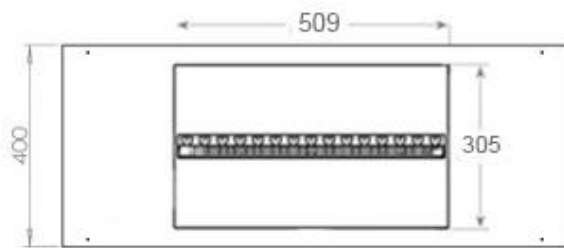

Mål og vægt

Bredde	100 cm
Højde	50 cm
Dybde	40 cm
Vægt	30 kg
Ledningslængde	150 cm

CASSETTE 500 MANUAL

TOP

FRONT

SIDE

CASSETTE 500 AUTOMATIC