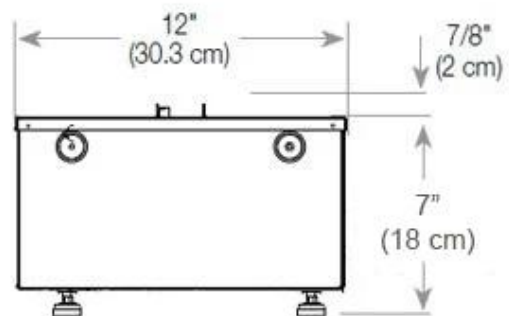

Størrelse

Ledningslængde	150 cm
----------------	--------

Størrelse

Længde/bredde	100 cm
Vægt	30 kg

Type

Brug	Indendørs
------	-----------

Type

Flammesyn	46
-----------	----

Glas højde	15 cm
------------	-------

Udseende

Glas medfølger	Ja
Interiør	Sort
Materiale	Stål

CASSETTE 500 MANUAL

TOP

FRONT

SIDE

CASSETTE 500 AUTOMATIC

TOP

FRONT

SIDE