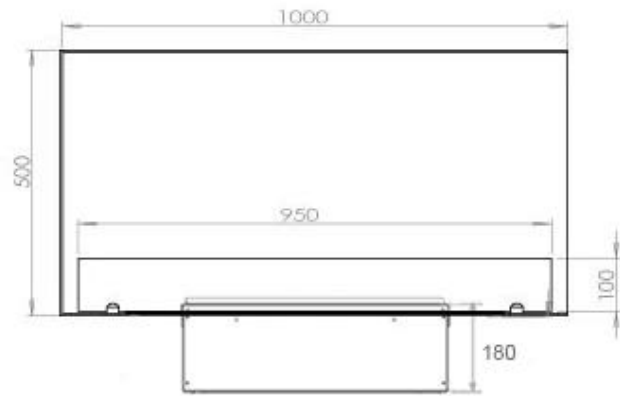

Størrelse

Ledningslængde	150 cm
----------------	--------

Størrelse

Længde/bredde	100 cm
Vægt	30 kg

Type

Brug	Indendørs
------	-----------

Type

Flammesyn	46
-----------	----

Glas højde	15 cm
------------	-------

Udseende

Glas medfølger	Ja
Interiør	Sort
Materiale	Stål

CASSETTE 500 MANUAL

TOP

FRONT

SIDE

CASSETTE 500 AUTOMATIC