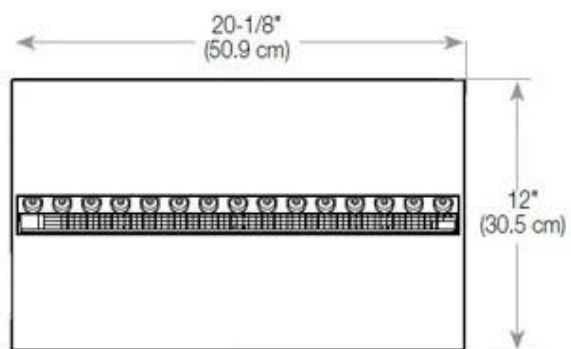

Størrelse

Ledningslængde	150 cm
----------------	--------

Størrelse

Længde/bredde	100 cm
Vægt	30 kg

Type

Brug	Indendørs
------	-----------

Type

Flammesyn	46
-----------	----

Glas højde	15 cm
------------	-------

Udseende

Glas medfølger	Ja
Interiør	Sort
Materiale	Stål

CASSETTE 500 MANUAL

TOP

FRONT

SIDE

CASSETTE 500 AUTOMATIC