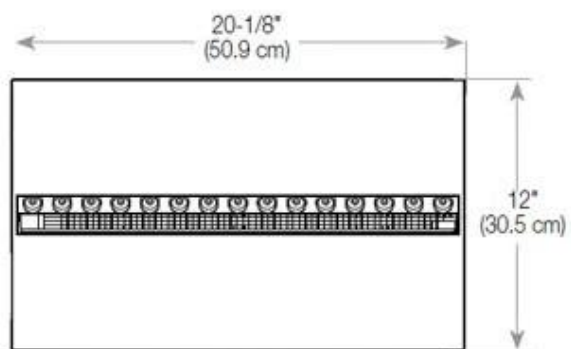

Størrelse

Ledningslængde	150 cm
----------------	--------

Størrelse

Længde/bredde	100 cm
Vægt	30 kg

Type

Brug	Indendørs
------	-----------

Type

Flammesyn	46
-----------	----

Glas højde	15 cm
------------	-------

Udseende

Glas medfølger	Ja
Interiør	Sort
Materiale	Stål

CASSETTE 500 MANUAL

TOP

FRONT

SIDE

CASSETTE 500 AUTOMATIC

TOP

FRONT

SIDE