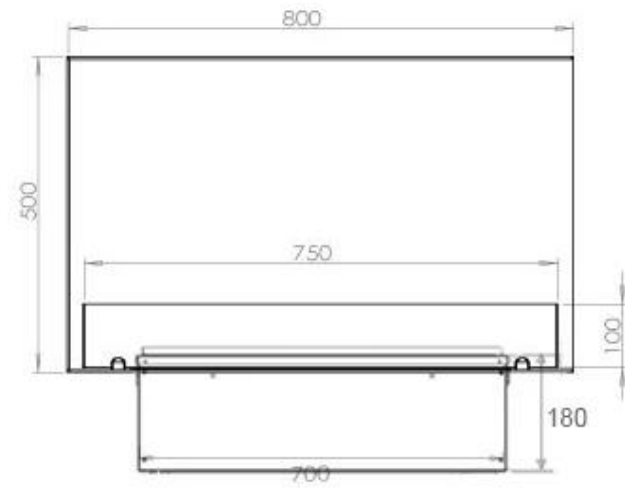

#### Størrelse

Dybde	40 cm
Højde	50 cm

#### Størrelse

Længde/bredde	80 cm
Vægt	25 kg

**Udseende**

Flammefarver	1 Farver
--------------	----------

**Udseende**

Glas højde	15 cm
------------	-------

**Udseende**

Glas medfølger	Ja
Interiør	Sort
Materiale	Stål

CASSETTE 500 MANUAL

TOP