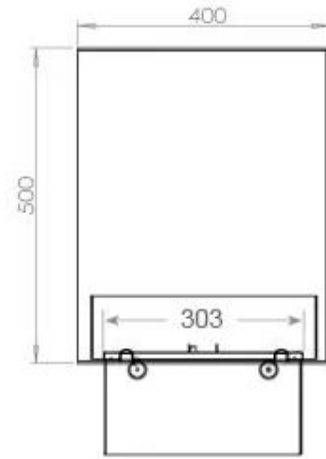

#### Størrelse

Dybde	40 cm
Højde	50 cm

#### Størrelse

Ledningslængde	150 cm
----------------	--------

#### Størrelse

Længde/bredde	80 cm
Vægt	25 kg

**Udseende**

Flammefarver	1 Farver
--------------	----------

**Udseende**

Glas højde	15 cm
------------	-------

**Udseende**

Glas medfølger	Ja
Interiør	Sort
Materiale	Stål

CASSETTE 500 MANUAL

TOP