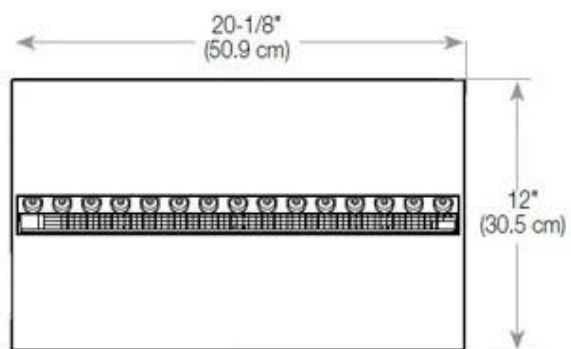

#### Størrelse

Dybde	40 cm
Højde	50 cm

#### Størrelse

Længde/bredde	80 cm
Vægt	25 kg

**Udseende**

Flammefarver	1 Farver
--------------	----------

**Udseende**

Glas højde	15 cm
------------	-------

**Udseende**

Glas medfølger	Ja
Interiør	Sort
Materiale	Stål

CASSETTE 500 MANUAL

TOP