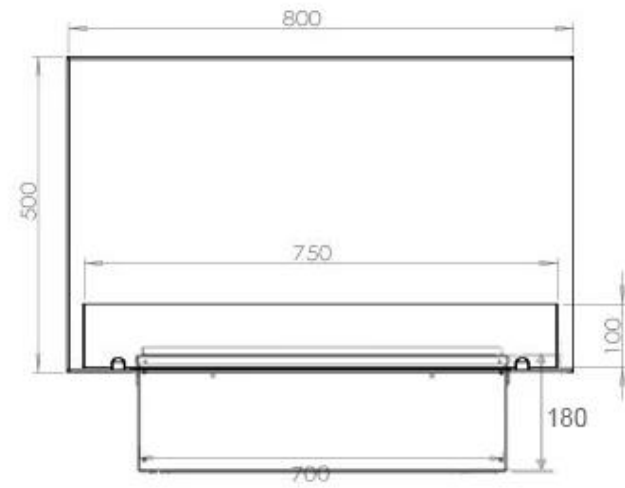

FOCO MYST CORNER RIGHT 800

HYB-30-116

Foco Myst Corner 800 vandpejs til indbygning i hjørnevæg. Flammen synes fra to sider. Denne er højrevendt

TEKNISKE SPECIFIKATIONER

Funktion

Styring	Fjernbetjening
Kræver strøm	Ja
Brændetid	10 timer
Kapacitet	2 Liter
Varmeeffekt (Max)	Ingen varme kW
Brændkammer model	Dimplex Optimyst Cassette 500
Termostat	Nej
Ventilation	210 cm ²
Aftræk/skorsten	Ikke nødvendig
Fjernbetjening	Ja (medfølger)
Justerbar flamme	Ja
Brændstof	Vand og elektricitet
Forbrug	220 L/t

Mål og vægt

Bredde	80 cm
Højde	50 cm
Dybde	40 cm
Vægt	25 kg
Ledningslængde	150 cm

CASSETTE 500 MANUAL

TOP

FRONT

SIDE

CASSETTE 500 AUTOMATIC