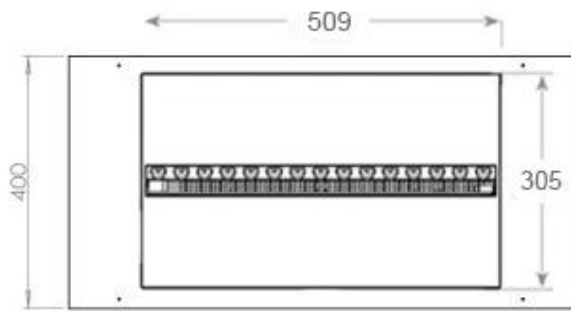

#### Størrelse

Dybde	40 cm
Højde	50 cm

#### Størrelse

Længde/bredde	80 cm
Vægt	25 kg

**Udseende**

Flammefarver	1 Farver
--------------	----------

**Udseende**

Glas højde	15 cm
------------	-------

**Udseende**

Glas medfølger	Ja
Interiør	Sort
Materiale	Stål

CASSETTE 500 MANUAL

TOP