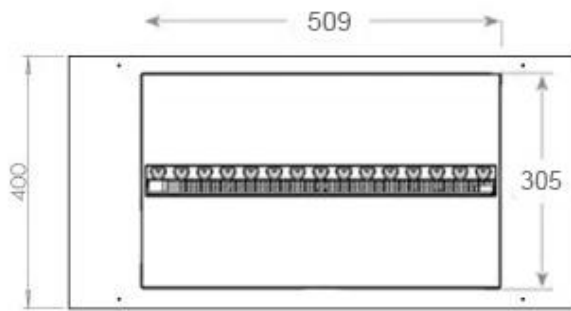

FOCO MYST CORNER RIGHT 800

HYB-30-116

Foco Myst Corner 800 vandpejs til indbygning i hjørnevæg. Flammen synes fra to sider. Denne er højrevendt

TEKNISKE SPECIFIKATIONER

Funktion

Styring	Fjernbetjening
Kræver strøm	Ja
Brændetid	10 timer
Kapacitet	2 Liter
Varmeeffekt (Max)	Ingen varme kW
Brændkammer model	Dimplex Optimyst Cassette 500
Termostat	Nej
Ventilation	210 cm ²
Aftræk/skorsten	Ikke nødvendig
Fjernbetjening	Ja (medfølger)
Justerbar flamme	Ja
Brændstof	Vand og elektricitet
Forbrug	220 L/t

Mål og vægt

Bredde	80 cm
Højde	50 cm
Dybde	40 cm
Vægt	25 kg
Ledningslængde	150 cm

CASSETTE 500 MANUAL

TOP

FRONT

SIDE

CASSETTE 500 AUTOMATIC