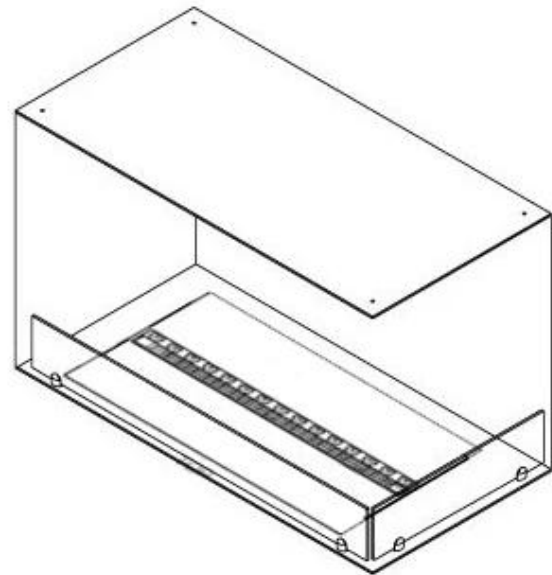

FOCO MYST CORNER RIGHT 800

HYB-30-116

Foco Myst Corner 800 vandpejs til indbygning i hjørnevæg. Flammen synes fra to sider. Denne er højrevendt

TEKNISKE SPECIFIKATIONER

Funktion

Styring	Fjernbetjening
Kræver strøm	Ja
Brændetid	10 timer
Kapacitet	2 Liter
Varmeeffekt (Max)	Ingen varme kW
Brændkammer model	Dimplex Optimyst Cassette 500
Termostat	Nej
Ventilation	210 cm ²
Aftræk/skorsten	Ikke nødvendig
Fjernbetjening	Ja (medfølger)
Justerbar flamme	Ja
Brændstof	Vand og elektricitet
Forbrug	220 L/t

Udseende

Interiør	Sort
Flammefarver	1 Farver
Materiale	Stål
Farve	Sort
Finish	Mat
Dekoration	Brænde (Kan tilkøbes)
Glas medfølger	Ja
Glas højde	15 cm

Type

Produkttype	2-sidet Opti-myst indbygningspejs
Producent	Foco
Flammesyn	46
Brug	Indendørs
Garanti	2 år

Mål og vægt

Bredde	80 cm
Højde	50 cm
Dybde	40 cm
Vægt	25 kg
Ledningslængde	150 cm

CASSETTE 500 MANUAL

TOP

FRONT

SIDE

CASSETTE 500 AUTOMATIC