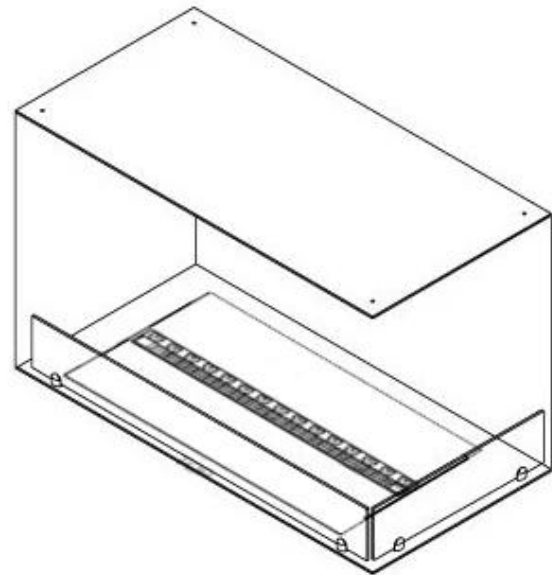

#### Størrelse

Dybde	40 cm
Højde	50 cm

#### Størrelse

Længde/bredde	80 cm
Vægt	25 kg

**Udseende**

Flammefarver	1 Farver
--------------	----------

**Udseende**

Glas højde	15 cm
------------	-------

**Udseende**

Glas medfølger	Ja
Interiør	Sort
Materiale	Stål

CASSETTE 500 MANUAL

TOP