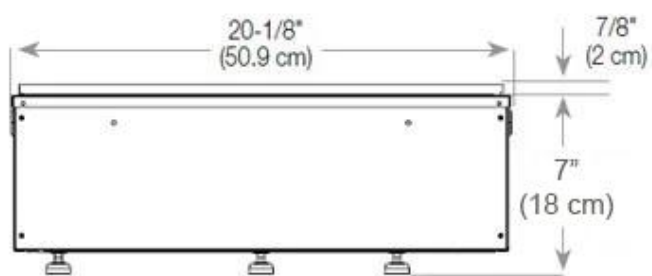

#### Størrelse

Dybde	40 cm
Højde	50 cm

#### Størrelse

Længde/bredde	80 cm
Vægt	25 kg

**Udseende**

Flammefarver	1 Farver
--------------	----------

**Udseende**

Glas højde	15 cm
------------	-------

**Udseende**

Glas medfølger	Ja
Interiør	Sort
Materiale	Stål

CASSETTE 500 MANUAL

TOP