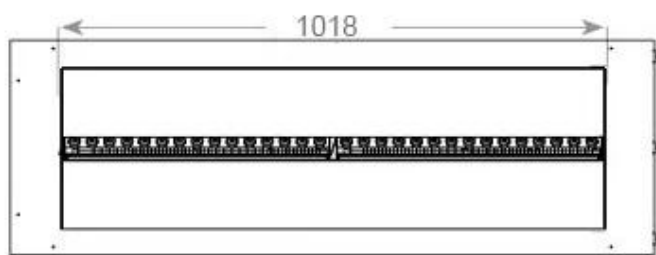

FOCO MYST ROOM DIVIDER 1200

HYB-30-115

Foco Myst Room Divider 1200 vanddamppejs som rumdeler. Fantastisk tre-sidet indbygningspejs.

TEKNISKE SPECIFIKATIONER

Funktion

Kræver strøm	Ja
Brændetid	10 timer
Kapacitet	2 Liter
Varmeeffekt (Max)	Ingen varme kW
Brændkammer model	Dimplex Optimyst Cassette 1000
Termostat	Nej
Ventilation	420 cm ²
Aftræk/skorsten	Ikke nødvendig
Fjernbetjening	Ja (medfølger)
Justerbar flamme	Ja
Styring	Fjernbetjening
Brændstof	Vand og elektricitet
Forbrug	220 L/t

Mål og vægt

Bredde	120 cm
Højde	50 cm
Dybde	40 cm
Vægt	40 kg
Ledningslængde	150 cm

CASSETTE 1000 MANUAL

FRONT

SIDE

CASSETTE 100 AUTOMATIC

TOP

FRONT