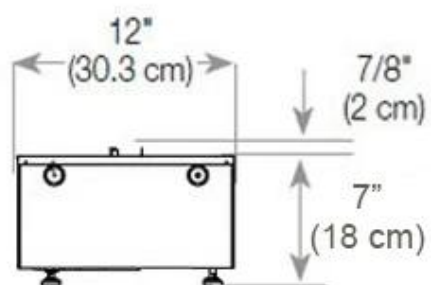

Mål og vægt

Bredde	120 cm
Højde	50 cm
Dybde	40 cm
Vægt	40 kg
Ledningslængde	150 cm

CASSETTE 1000 MANUAL

FRONT

SIDE

CASSETTE 100 AUTOMATIC

TOP

FRONT