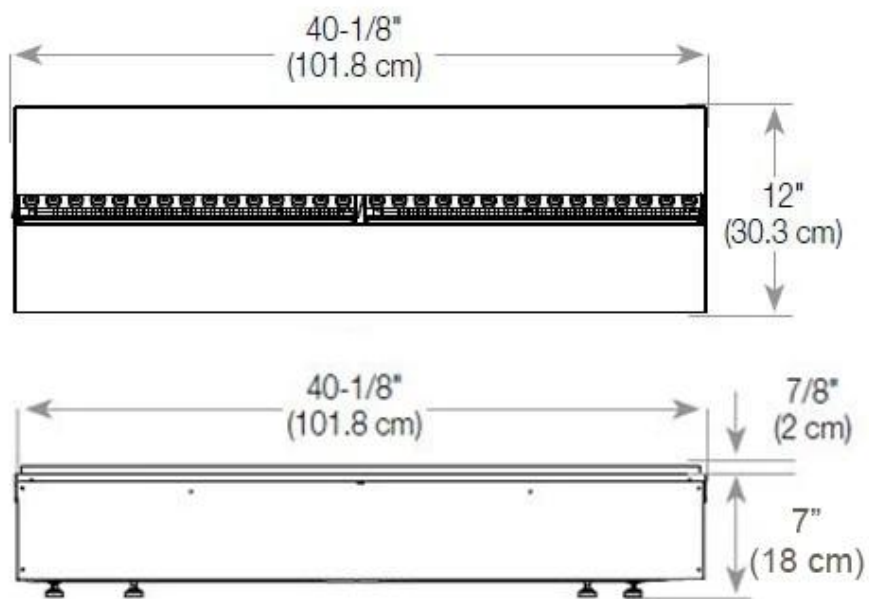

Mål og vægt

Bredde	120 cm
Højde	50 cm
Dybde	40 cm
Vægt	40 kg
Ledningslængde	150 cm

CASSETTE 1000 MANUAL

FRONT

SIDE

CASSETTE 100 AUTOMATIC

TOP

FRONT