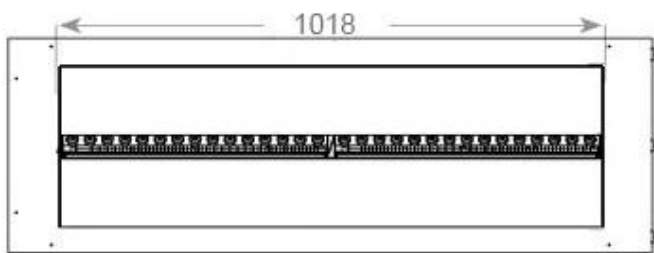

Størrelse

Ledningslængde	150 cm
----------------	--------

Størrelse

Længde/bredde	120 cm
Vægt	40 kg

Type

Brug	Indendørs
------	-----------

Type

Flammesyn	Rumdeler
-----------	----------

Glas højde	15 cm
------------	-------

Udseende

Glas medfølger	Ja
Interiør	Sort
Materiale	Stål

CASSETTE 1000 MANUAL

FRONT

SIDE

CASSETTE 100 AUTOMATIC