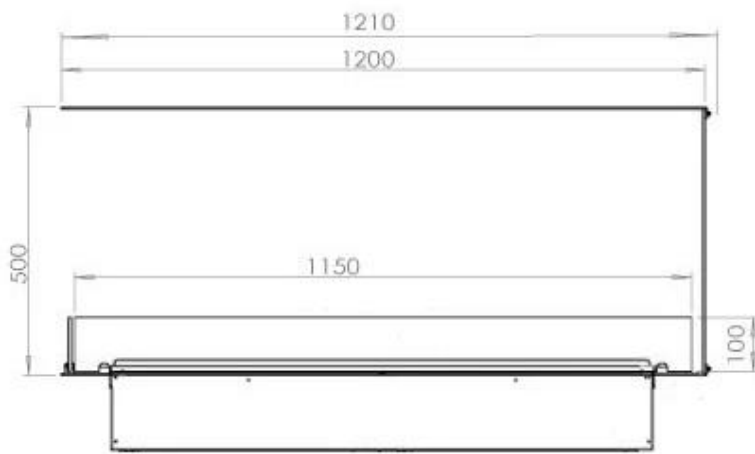

FOCO MYST ROOM DIVIDER 1200

HYB-30-115

Foco Myst Room Divider 1200 vanddamppejs som rumdeler. Fantastisk tre-sidet indbygningspejs.

TEKNISKE SPECIFIKATIONER

Funktion

Kræver strøm	Ja
Brændetid	10 timer
Kapacitet	2 Liter
Varmeeffekt (Max)	Ingen varme kW
Brændkammer model	Dimplex Optimyst Cassette 1000
Termostat	Nej
Ventilation	420 cm ²
Aftræk/skorsten	Ikke nødvendig
Fjernbetjening	Ja (medfølger)
Justerbar flamme	Ja
Styring	Fjernbetjening
Brændstof	Vand og elektricitet
Forbrug	220 L/t

Udseende

Interiør	Sort
Flammefarver	1 Farver
Materiale	Stål
Farve	Sort
Finish	Mat
Dekoration	Brænde (Kan tilkøbes)
Glas medfølger	Ja
Glas højde	15 cm

Type

Produkttype	3-sidet Opti-myst indbygningspejs
Producent	Foco
Flammesyn	Rumdeler
Brug	Indendørs
Garanti	2 år

Mål og vægt

Bredde	120 cm
Højde	50 cm
Dybde	40 cm
Vægt	40 kg
Ledningslængde	150 cm

CASSETTE 1000 MANUAL

FRONT

SIDE

CASSETTE 100 AUTOMATIC

TOP

FRONT