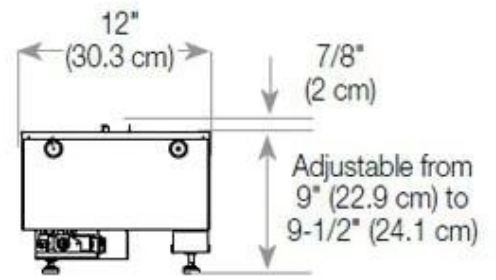

Mål og vægt

Bredde	120 cm
Højde	50 cm
Dybde	40 cm
Vægt	40 kg
Ledningslængde	150 cm

CASSETTE 1000 MANUAL

FRONT

SIDE

CASSETTE 100 AUTOMATIC

TOP

FRONT