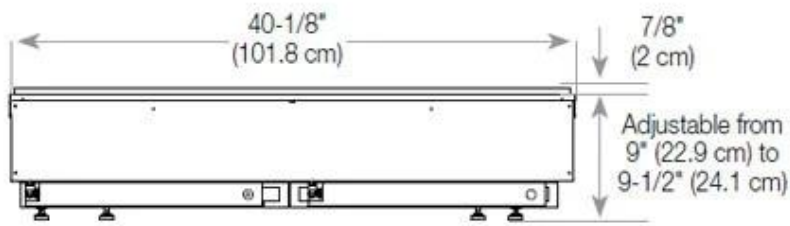

Mål og vægt

Bredde	120 cm
Højde	50 cm
Dybde	40 cm
Vægt	40 kg
Ledningslængde	150 cm

CASSETTE 1000 MANUAL

FRONT

SIDE

CASSETTE 100 AUTOMATIC

TOP

FRONT