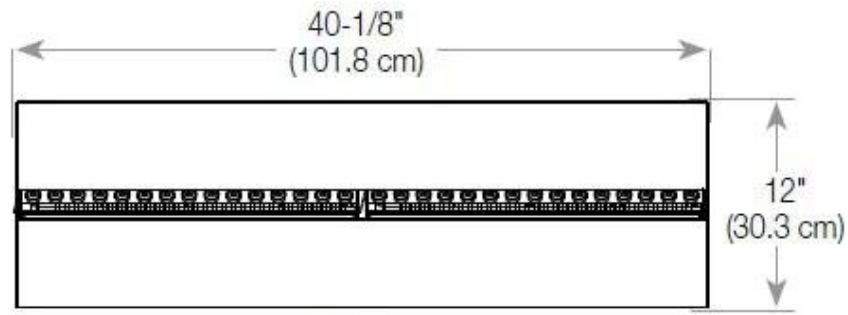

Mål og vægt

Bredde	120 cm
Højde	50 cm
Dybde	40 cm
Vægt	40 kg
Ledningslængde	150 cm

CASSETTE 1000 MANUAL

FRONT

SIDE

CASSETTE 100 AUTOMATIC

TOP

FRONT