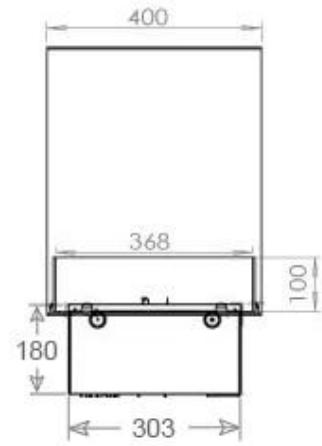

Størrelse

Ledningslængde	150 cm
----------------	--------

Størrelse

Længde/bredde	120 cm
Vægt	40 kg

Type

Brug	Indendørs
------	-----------

Type

Flammesyn	Rumdeler
-----------	----------

Glas højde	15 cm
------------	-------

Udseende

Glas medfølger	Ja
Interiør	Sort
Materiale	Stål

CASSETTE 1000 MANUAL

FRONT

SIDE

CASSETTE 100 AUTOMATIC