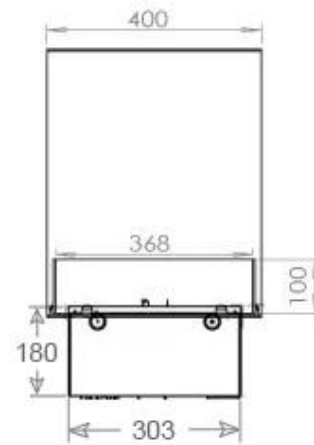

FOCO MYST ROOM DIVIDER 1200

HYB-30-115

Foco Myst Room Divider 1200 vanddamppejs som rumdeler. Fantastisk tre-sidet indbygningspejs.

TEKNISKE SPECIFIKATIONER

Funktion

Kræver strøm	Ja
Brændetid	10 timer
Kapacitet	2 Liter
Varmeeffekt (Max)	Ingen varme kW
Brændkammer model	Dimplex Optimyst Cassette 1000
Termostat	Nej
Ventilation	420 cm ²
Aftræk/skorsten	Ikke nødvendig
Fjernbetjening	Ja (medfølger)
Justerbar flamme	Ja
Styring	Fjernbetjening
Brændstof	Vand og elektricitet
Forbrug	220 L/t

Mål og vægt

Bredde	120 cm
Højde	50 cm
Dybde	40 cm
Vægt	40 kg
Ledningslængde	150 cm

CASSETTE 1000 MANUAL

FRONT

SIDE

CASSETTE 100 AUTOMATIC

TOP

FRONT