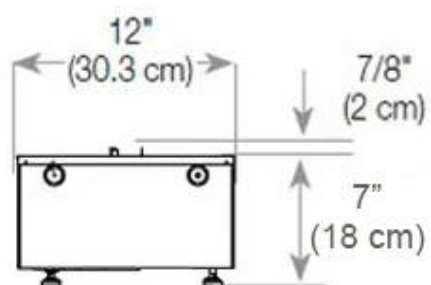

Størrelse

Ledningslængde	150 cm
----------------	--------

Størrelse

Længde/bredde	120 cm
Vægt	40 kg

Type

Brug	Indendørs
------	-----------

Type

Flammesyn	Rumdeler
-----------	----------

Glas højde	15 cm
------------	-------

Udseende

Glas medfølger	Ja
Interiør	Sort
Materiale	Stål

CASSETTE 1000 MANUAL

FRONT

SIDE

CASSETTE 100 AUTOMATIC