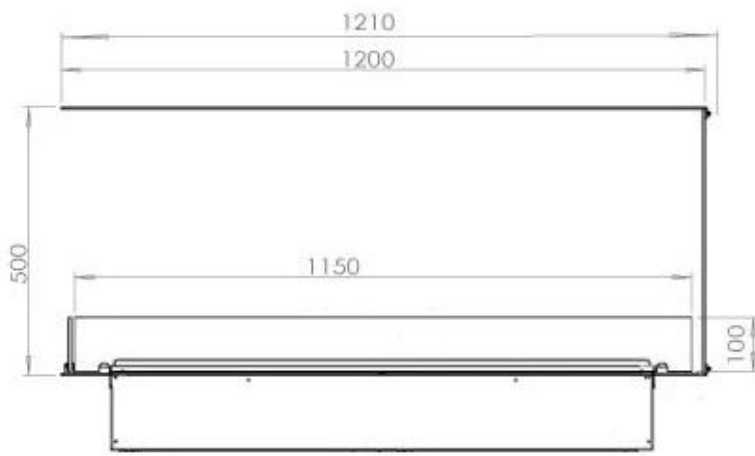

Størrelse

Ledningslængde	150 cm
----------------	--------

Størrelse

Længde/bredde	120 cm
Vægt	40 kg

Type

Brug	Indendørs
------	-----------

Type

Flammesyn	Rumdeler
-----------	----------

Glas højde	15 cm
------------	-------

Udseende

Glas medfølger	Ja
Interiør	Sort
Materiale	Stål

CASSETTE 1000 MANUAL

FRONT

SIDE

CASSETTE 100 AUTOMATIC