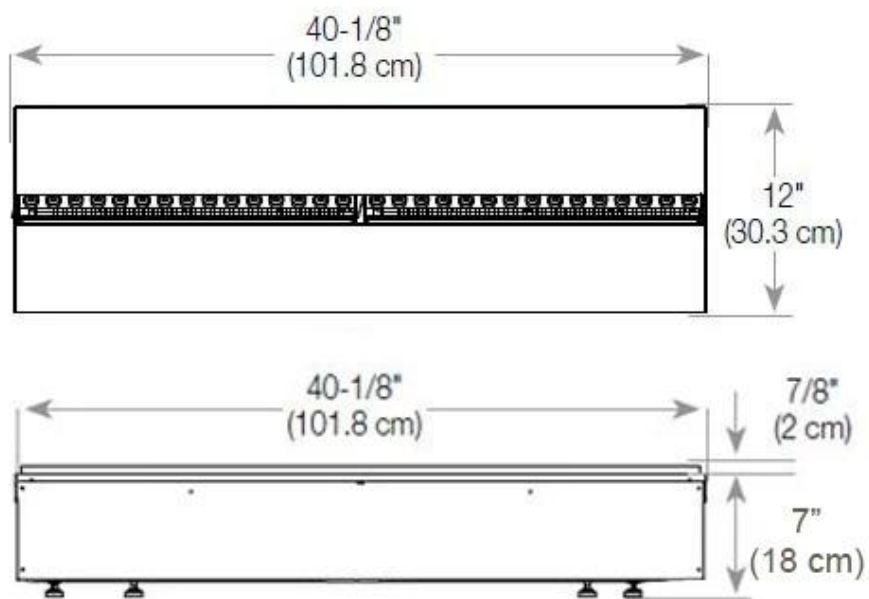

Størrelse

Ledningslængde	150 cm
----------------	--------

Størrelse

Længde/bredde	120 cm
Vægt	40 kg

Type

Brug	Indendørs
------	-----------

Type

Flammesyn	Rumdeler
-----------	----------

Glas højde	15 cm
------------	-------

Udseende

Glas medfølger	Ja
Interiør	Sort
Materiale	Stål

CASSETTE 1000 MANUAL

FRONT

SIDE

CASSETTE 100 AUTOMATIC