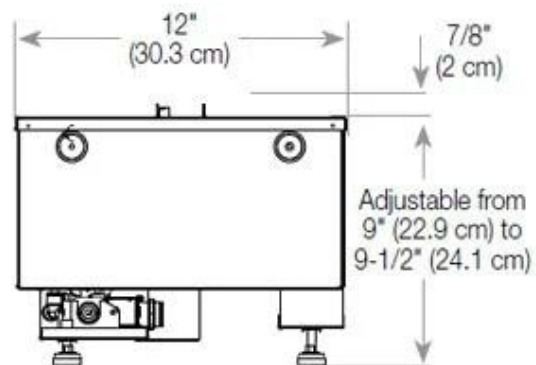

CASSETTE 500 AUTOMATIC

SIDE