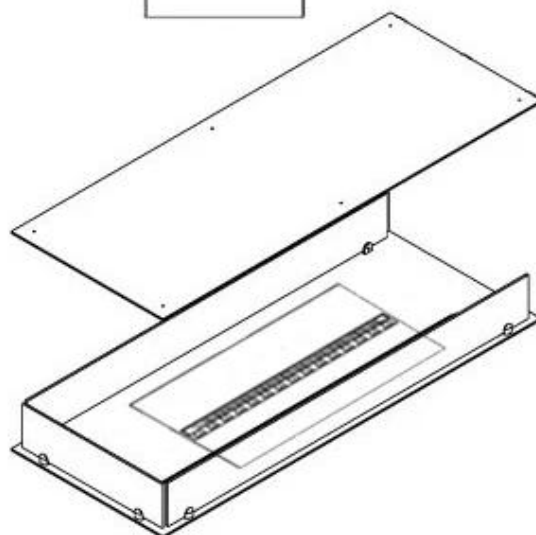

FOCO MYST ROOM DIVIDER 1000

HYB-30-114

Foco Myst Room Divider 1000 vandpejs på dampe. Tre-sidet rumdeler indbygningspejs til montering i væg

TEKNISKE SPECIFIKATIONER

Udseende

Flammefarver	1 Farver
Interiør	Sort
Materiale	Stål
Farve	Sort
Finish	Mat
Dekoration	Brænde (Kan tilkøbes)
Glas medfølger	Ja
Glas højde	15 cm

Type

Produkttype	3-sidet indbygningsbiopejs
Producent	Foco
Flammesyn	Rumdeler
Brug	Indendørs
Garanti	2 år

Mål og vægt

Bredde	100 cm
Højde	50 cm
Dybde	40 cm
Vægt	30 kg
Ledningslængde	150 cm

CASSETTE 500 MANUAL