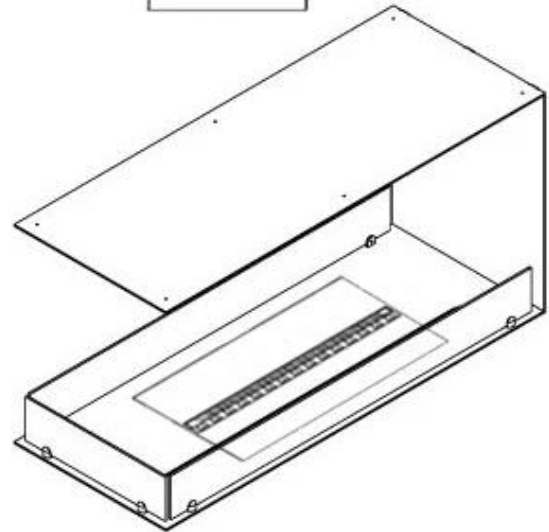

FOCO MYST ROOM DIVIDER 1000

HYB-30-114

Foco Myst Room Divider 1000 vandpejs på dampe. Tre-sidet rundeler indbygningspejs til montering i væg

TEKNISKE SPECIFIKATIONER

Funktion

Aftræk/skorsten	Ikke nødvendig
Brændetid	10 timer
Brændkammer model	Optimyst Cassette 500
Brændstof	Vand og elektricitet
Fjernbetjening	Ja (medfølger)
Forbrug	220 L/t
Justerbar	Ja
Kapacitet	2 Liter
Kræver strøm	Ja
Styring	Fjernbetjening

Farve	Sort
-------	------

Finish	Mat
--------	-----

Udseende

Flammefarver	1 Farver
--------------	----------

Udseende

Glas højde	15 cm
------------	-------

Udseende

Glas medfølger	Ja
----------------	----

Interiør	Sort
----------	------

Materiale	Stål
-----------	------

CASSETTE 500 MANUAL

TOP

FRONT

SIDE

CASSETTE 500 AUTOMATIC