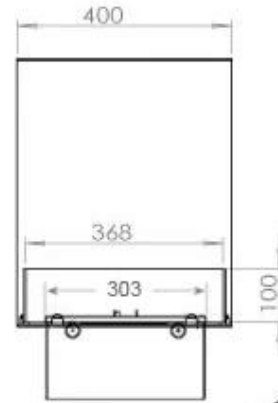

Størrelse

Ledningslængde	150 cm
----------------	--------

Størrelse

Længde/bredde	100 cm
Vægt	30 kg

Type

Brug	Indendørs
------	-----------

Type

Flammesyn	Rumdeler
-----------	----------

Interiør	Sort
----------	------

Materiale	Stål
-----------	------

CASSETTE 500 MANUAL

TOP

FRONT

SIDE

CASSETTE 500 AUTOMATIC