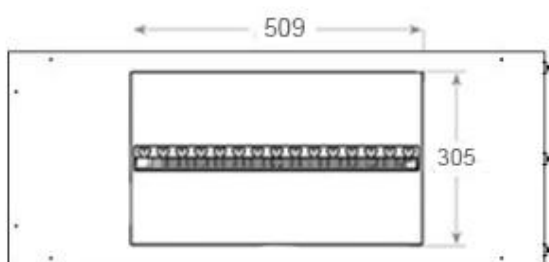

FOCO MYST ROOM DIVIDER 1000

HYB-30-114

Foco Myst Room Divider 1000 vandpejs på dampe. Tre-sidet rumdeler indbygningspejs til montering i væg

TEKNISKE SPECIFIKATIONER

Udseende

Flammefarver	1 Farver
Interiør	Sort
Materiale	Stål
Farve	Sort
Finish	Mat
Dekoration	Brænde (Kan tilkøbes)
Glas medfølger	Ja
Glas højde	15 cm

Type

Produkttype	3-sidet indbygningsbiopejs
Producent	Foco
Flammesyn	Rumdeler
Brug	Indendørs
Garanti	2 år

Mål og vægt

Bredde	100 cm
Højde	50 cm
Dybde	40 cm
Vægt	30 kg
Ledningslængde	150 cm

CASSETTE 500 MANUAL