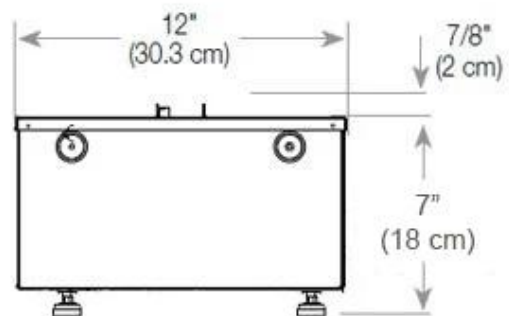

Størrelse

Ledningslængde	150 cm
----------------	--------

Størrelse

Længde/bredde	100 cm
Vægt	30 kg

Type

Brug	Indendørs
------	-----------

Type

Flammesyn	Rumdeler
-----------	----------

Interiør	Sort
----------	------

Materiale	Stål
-----------	------

CASSETTE 500 MANUAL

TOP

FRONT

SIDE

CASSETTE 500 AUTOMATIC