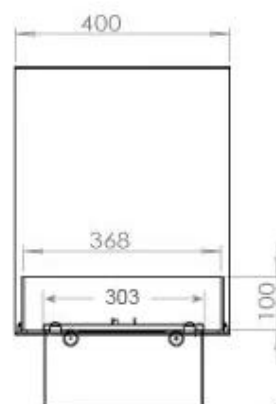

Type

Produkttype	3-sidet indbygningsbiopejs
Producent	Foco
Flammesyn	Rumdeler
Brug	Indendørs
Garanti	2 år

Mål og vægt

Bredde	100 cm
Højde	50 cm
Dybde	40 cm
Vægt	30 kg
Ledningslængde	150 cm

CASSETTE 500 MANUAL