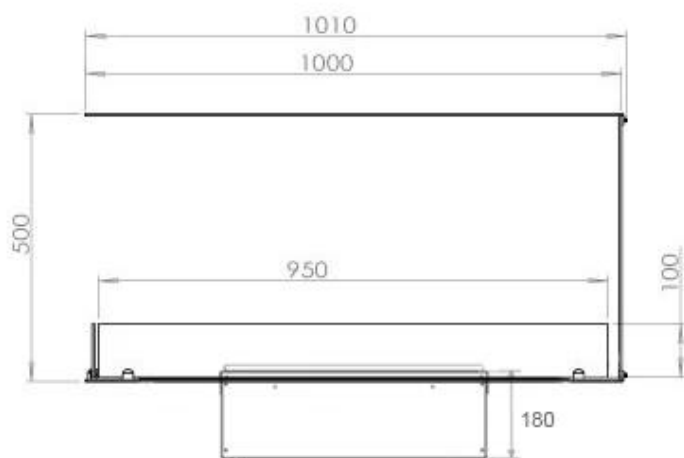

FOCO MYST ROOM DIVIDER 1000

HYB-30-114

Foco Myst Room Divider 1000 vandpejs på dampe. Tre-sidet rumdeler indbygningspejs til montering i væg

TEKNISKE SPECIFIKATIONER

Udseende

Flammefarver	1 Farver
Interiør	Sort
Materiale	Stål
Farve	Sort
Finish	Mat
Dekoration	Brænde (Kan tilkøbes)
Glas medfølger	Ja
Glas højde	15 cm

Type

Produkttype	3-sidet indbygningsbiopejs
Producent	Foco
Flammesyn	Rumdeler
Brug	Indendørs
Garanti	2 år

Mål og vægt

Bredde	100 cm
Højde	50 cm
Dybde	40 cm
Vægt	30 kg
Ledningslængde	150 cm

CASSETTE 500 MANUAL