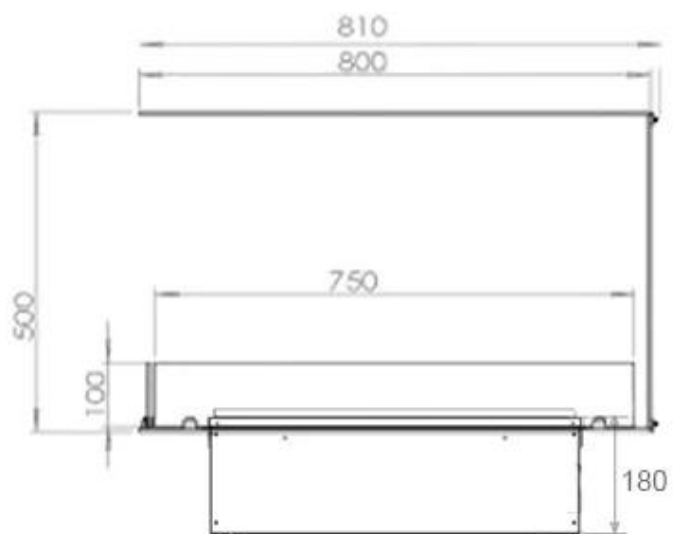

Funktion

| | |
|-------------|---------------------|
| Ventilation | 210 cm ² |
|-------------|---------------------|

Størrelse

| | |
|-------|-------|
| Dybde | 40 cm |
| Højde | 50 cm |

Størrelse

| | |
|----------------|--------|
| Ledningslængde | 150 cm |
|----------------|--------|

Udseende

| | |
|------------|-------|
| Glas højde | 15 cm |
|------------|-------|

Udseende

| | |
|----------------|------|
| Glas medfølger | Ja |
| Interiør | Sort |
| Materiale | Stål |

CASSETTE 500 MANUAL