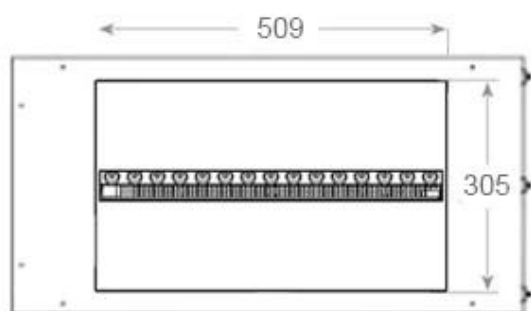

Udseende

| | |
|------------|-------|
| Glas højde | 15 cm |
|------------|-------|

Udseende

| | |
|----------------|------|
| Glas medfølger | Ja |
| Interiør | Sort |
| Materiale | Stål |

CASSETTE 500 MANUAL