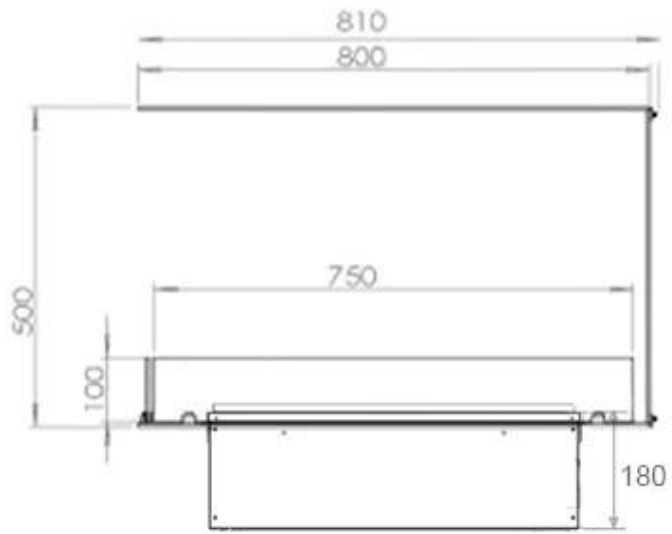

Mål og vægt

Bredde	80 cm
Højde	50 cm
Dybde	40 cm
Vægt	25 kg
Ledningslængde	150 cm

CASSETTE 500 MANUAL

TOP

FRONT

SIDE

CASSETTE 500 AUTOMATIC

TOP