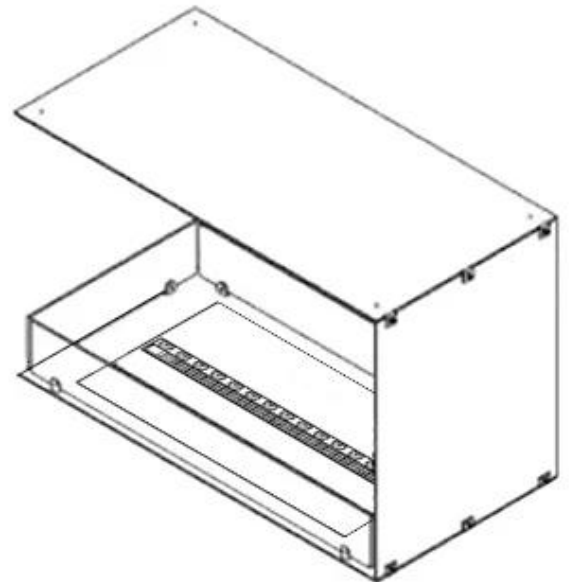

FOCO MYST ROOM DIVIDER 800

HYB-30-113

Foco Myst Room Divider 800 hybridpejs som rumdeler i et hjem. Fås også i 1000 og 1200

TEKNISKE SPECIFIKATIONER

Funktion

Varmeeffekt (Max)	Ingen varme kW
Brændkammer model	Dimplex Optimyst Cassette 500
Termostat	Nej
Ventilation	210 cm ²
Aftræk/skorsten	Ikke nødvendig
Fjernbetjening	Ja (medfølger)
Justerbar flamme	Ja
Styring	Fjernbetjening
Kræver strøm	Ja
Brændetid	10 timer
Kapacitet	2 Liter
Brændstof	Vand og elektricitet
Forbrug	220 L/t

Udseende

Flammefarver	1 Farver
Interiør	Sort
Materiale	Stål
Farve	Sort
Finish	Mat
Dekoration	Brænde (Kan tilkøbes)
Glas medfølger	Ja
Glas højde	15 cm

Type

Produkttype	3-sidet Opti-myst indbygningspejs
Producent	Foco
Brug	Indendørs
Garanti	2 år

Mål og vægt

Bredde	80 cm
Højde	50 cm
Dybde	40 cm
Vægt	25 kg
Ledningslængde	150 cm

CASSETTE 500 MANUAL

TOP

FRONT

SIDE

CASSETTE 500 AUTOMATIC

TOP