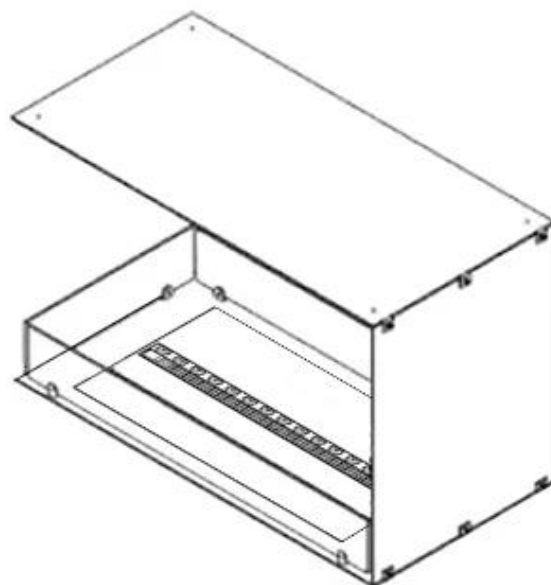

FOCO MYST ROOM DIVIDER 800

HYB-30-113

Foco Myst Room Divider 800 hybridpejs som rumdeler i et hjem. Fås også i 1000 og 1200

TEKNISKE SPECIFIKATIONER

Funktion

| | |
|-------------------|-----------------------|
| Aftræk/skorsten | Ikke nødvendig |
| Brændetid | 10 timer |
| Brændkammer model | Optimyst Cassette 500 |
| Brændstof | Vand og elektricitet |
| Fjernbetjening | Ja (medfølger) |
| Forbrug | 220 L/t |
| Justerbar | Ja |
| Kapacitet | 2 Liter |
| Kræver strøm | Ja |
| Styring | Fjernbetjening |

Størrelse

| | |
|---------------|-------|
| Længde/bredde | 80 cm |
| Vægt | 25 kg |

Type

| | |
|---------|-----------|
| Brug | Indendørs |
| Garanti | 2 år |

| | |
|-------------|--------------------------------------|
| Producent | Foco |
| Produkttype | 3-sidet Opti-myst indbygningspejs |

Udseende

| | |
|------------|-------|
| Glas højde | 15 cm |
|------------|-------|

Udseende

| | |
|----------------|------|
| Glas medfølger | Ja |
| Interiør | Sort |
| Materiale | Stål |

CASSETTE 500 MANUAL