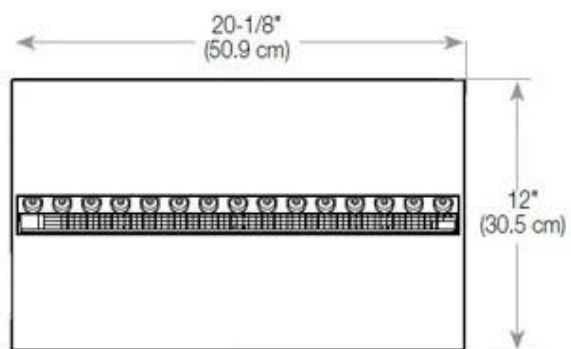

Udseende

| | |
|------------|-------|
| Glas højde | 15 cm |
|------------|-------|

Udseende

| | |
|----------------|------|
| Glas medfølger | Ja |
| Interiør | Sort |
| Materiale | Stål |

CASSETTE 500 MANUAL