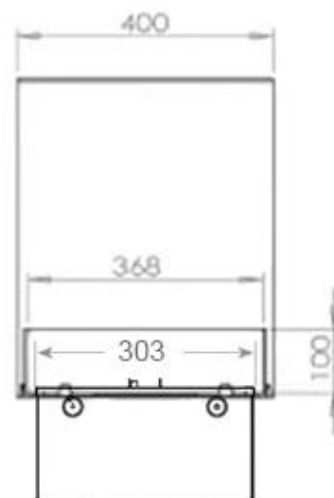

Funktion

| | |
|-------------|---------------------|
| Ventilation | 210 cm ² |
|-------------|---------------------|

Størrelse

| | |
|-------|-------|
| Dybde | 40 cm |
| Højde | 50 cm |

Størrelse

| | |
|----------------|--------|
| Ledningslængde | 150 cm |
|----------------|--------|

Udseende

| | |
|------------|-------|
| Glas højde | 15 cm |
|------------|-------|

Udseende

| | |
|----------------|------|
| Glas medfølger | Ja |
| Interiør | Sort |
| Materiale | Stål |

CASSETTE 500 MANUAL