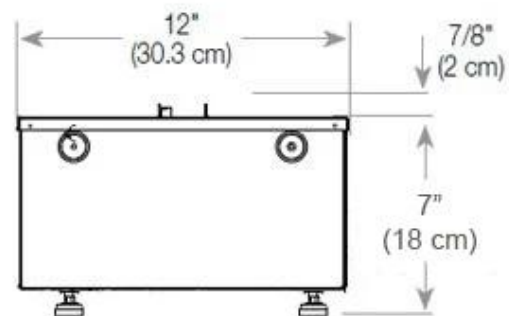

Mål og vægt

Bredde	80 cm
Højde	50 cm
Dybde	40 cm
Vægt	25 kg
Ledningslængde	150 cm

CASSETTE 500 MANUAL

TOP

FRONT

SIDE

CASSETTE 500 AUTOMATIC

TOP