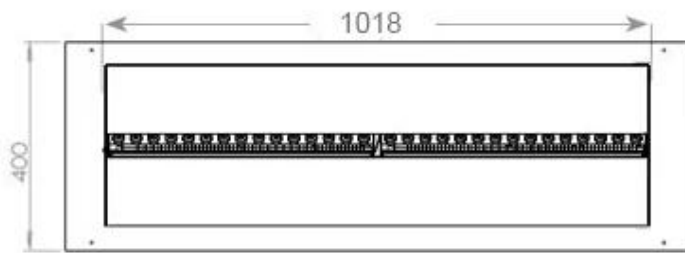

Mål og vægt

Bredde	120 cm
Dybde	40 cm
Vægt	30 kg
Ledningslængde	150 cm

CASSETTE 1000 MANUAL

FRONT

SIDE

CASSETTE 100 AUTOMATIC