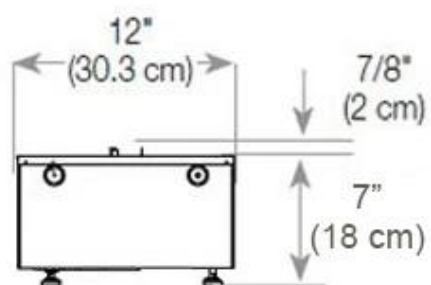

Mål og vægt

Bredde	120 cm
Dybde	40 cm
Vægt	30 kg
Ledningslængde	150 cm

CASSETTE 1000 MANUAL

FRONT

SIDE

CASSETTE 100 AUTOMATIC