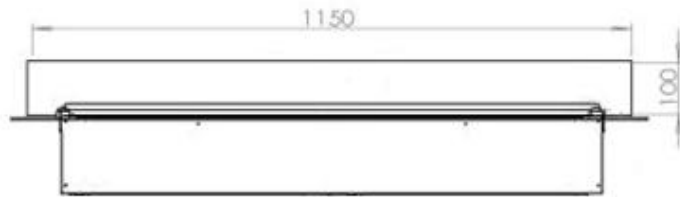

Udseende

Flammefarver	1 Farver
Interiør	Sort
Materiale	Stål
Farve	Sort
Finish	Mat
Dekoration	Brænde (Kan tilkøbes)
Glas medfølger	Ja
Glas højde	15 cm

Type

Produkttype	4-sidet Opti-Myst pejs
Producent	Foco
Flammesyn	44,1
Brug	Indendørs
Garanti	2 år

Mål og vægt

Bredde	120 cm
Dybde	40 cm
Vægt	30 kg
Ledningslængde	150 cm

CASSETTE 1000 MANUAL

FRONT

SIDE

CASSETTE 100 AUTOMATIC