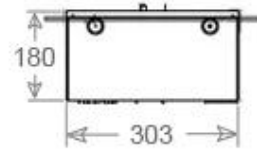

Mål og vægt

Bredde	120 cm
Dybde	40 cm
Vægt	30 kg
Ledningslængde	150 cm

CASSETTE 1000 MANUAL

FRONT

SIDE

CASSETTE 100 AUTOMATIC