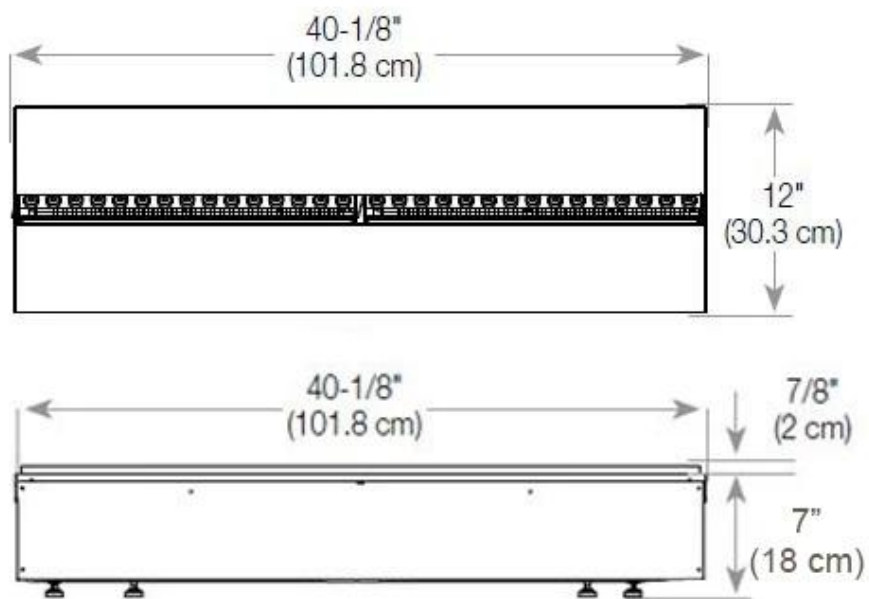

Mål og vægt

Bredde	120 cm
Dybde	40 cm
Vægt	30 kg
Ledningslængde	150 cm

CASSETTE 1000 MANUAL

FRONT

SIDE

CASSETTE 100 AUTOMATIC