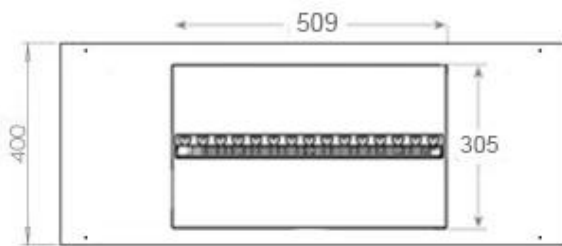

#### Mål og vægt

Bredde	100 cm
Dybde	40 cm
Vægt	25 kg
Ledningslængde	150 cm

CASSETTE 500 MANUAL

TOP

FRONT

SIDE

CASSETTE 500 AUTOMATIC

TOP