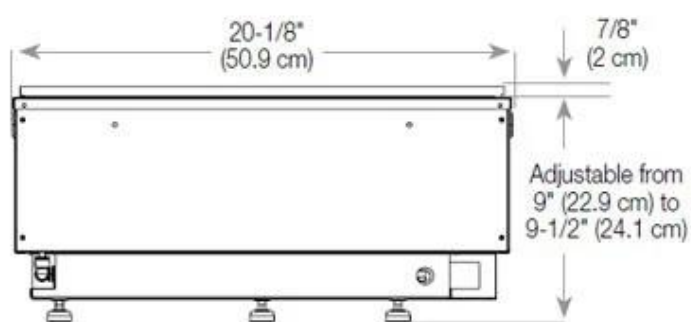

#### Mål og vægt

Bredde	100 cm
Dybde	40 cm
Vægt	25 kg
Ledningslængde	150 cm

CASSETTE 500 MANUAL

TOP

FRONT

SIDE

CASSETTE 500 AUTOMATIC

TOP