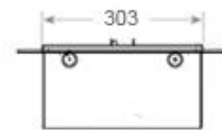

#### Udseende

Interiør	Sort
Flammefarver	1 Farver
Materiale	Stål
Farve	Sort
Finish	Mat
Dekoration	Brænde (Kan tilkøbes)
Glas medfølger	Ja
Glas højde	15 cm

#### Mål og vægt

Bredde	100 cm
Dybde	40 cm
Vægt	25 kg
Ledningslængde	150 cm

CASSETTE 500 MANUAL

TOP

FRONT

SIDE

CASSETTE 500 AUTOMATIC

TOP