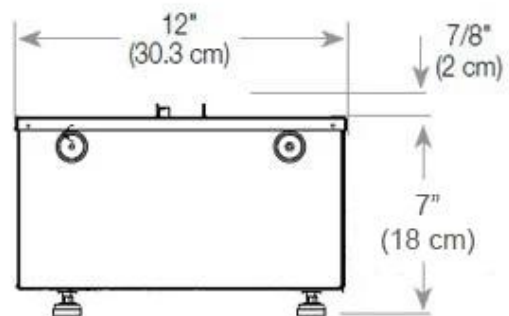

#### Mål og vægt

Bredde	100 cm
Dybde	40 cm
Vægt	25 kg
Ledningslængde	150 cm

CASSETTE 500 MANUAL

TOP

FRONT

SIDE

CASSETTE 500 AUTOMATIC

TOP