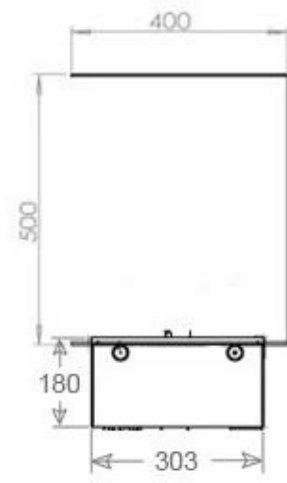

Mål og vægt

Bredde	120 cm
Højde	50 cm
Dybde	40 cm
Vægt	40 kg
Ledningslængde	150 cm

CASSETTE 100 AUTOMATIC

TOP

FRONT

SIDE

CASSETTE 1000 MANUAL

FRONT