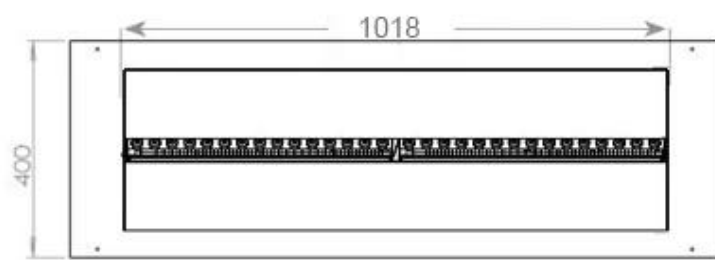

Mål og vægt

Bredde	120 cm
Højde	50 cm
Dybde	40 cm
Vægt	40 kg
Ledningslængde	150 cm

CASSETTE 100 AUTOMATIC

TOP

FRONT

SIDE

CASSETTE 1000 MANUAL

FRONT