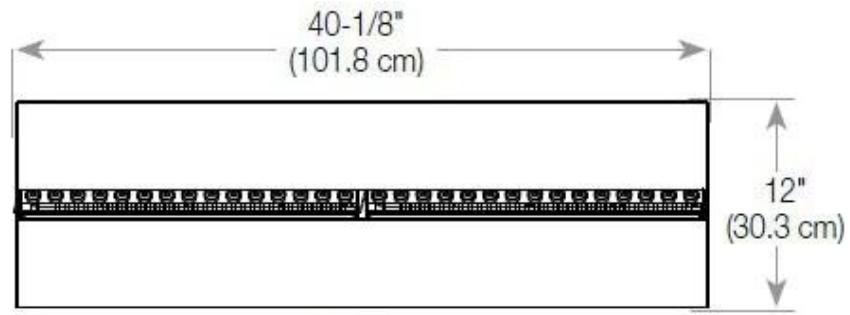

Mål og vægt

Bredde	120 cm
Højde	50 cm
Dybde	40 cm
Vægt	40 kg
Ledningslængde	150 cm

CASSETTE 100 AUTOMATIC

TOP

FRONT

SIDE

CASSETTE 1000 MANUAL

FRONT