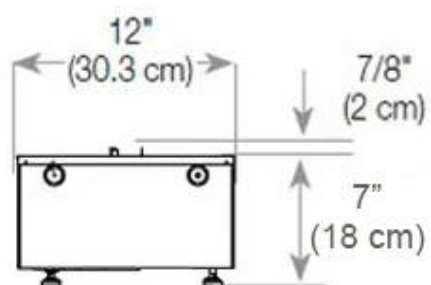

Mål og vægt

Bredde	120 cm
Højde	50 cm
Dybde	40 cm
Vægt	40 kg
Ledningslængde	150 cm

CASSETTE 100 AUTOMATIC

TOP

FRONT

SIDE

CASSETTE 1000 MANUAL

FRONT