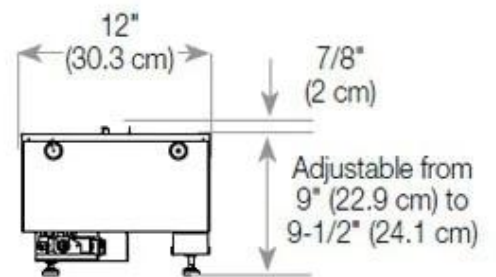

Mål og vægt

Bredde	120 cm
Højde	50 cm
Dybde	40 cm
Vægt	40 kg
Ledningslængde	150 cm

CASSETTE 100 AUTOMATIC

TOP

FRONT

SIDE

CASSETTE 1000 MANUAL

FRONT