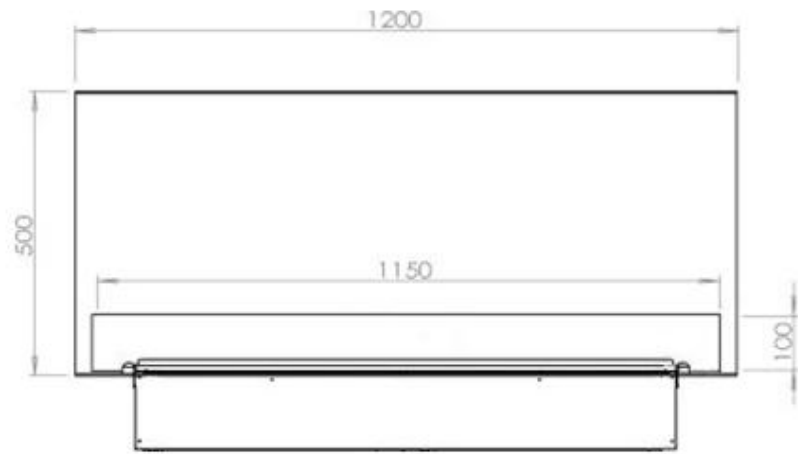

Udseende

Interiør	Sort
Flammefarver	1 Farver
Materiale	Stål
Farve	Sort
Finish	Mat
Dekoration	Brænde (Kan tilkøbes)
Glas medfølger	Ja
Glas højde	15 cm

Type

Produkttype	3-sidet Opti-myst indbygningspejs
Producent	Foco
Brug	Indendørs
Garanti	2 år

Mål og vægt

Bredde	120 cm
Højde	50 cm
Dybde	40 cm
Vægt	40 kg
Ledningslængde	150 cm

CASSETTE 100 AUTOMATIC

TOP

FRONT

SIDE

CASSETTE 1000 MANUAL

FRONT