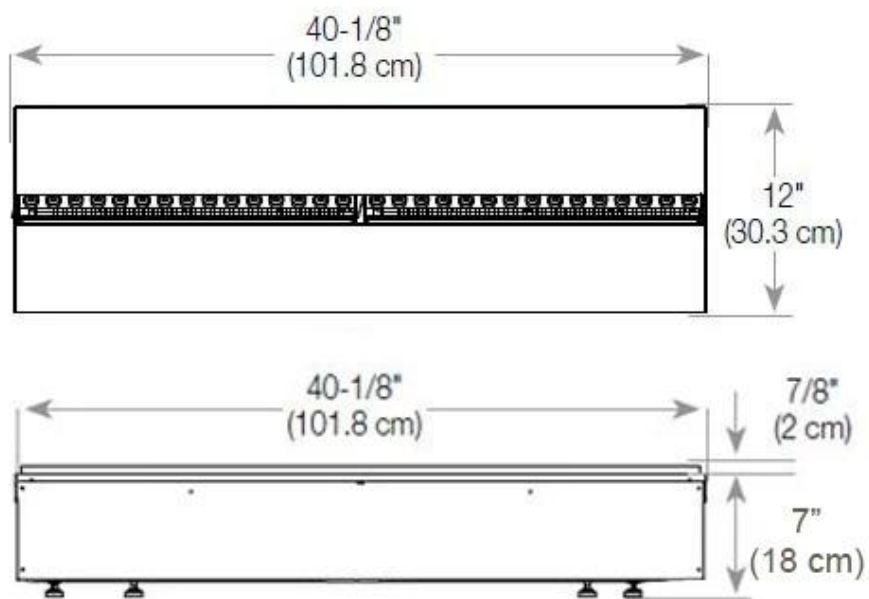

Mål og vægt

Bredde	120 cm
Højde	50 cm
Dybde	40 cm
Vægt	40 kg
Ledningslængde	150 cm

CASSETTE 100 AUTOMATIC

TOP

FRONT

SIDE

CASSETTE 1000 MANUAL

FRONT

SIDE