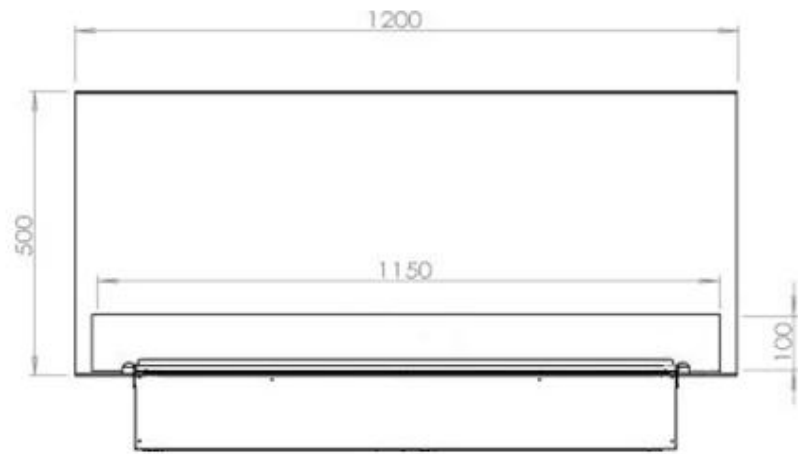

Størrelse

Ledningslængde	150 cm
----------------	--------

Størrelse

Længde/bredde	120 cm
Vægt	40 kg

Type

Brug	Indendørs
Garanti	2 år

Producent	Foco
Produkttype	3-sidet Opti-myst indbygningspejs

Udseende

Dekoration	Brænde (Kan tilkøbes)
Farve	Sort
Finish	Mat

Udseende

Flammefarver	1 Farver
--------------	----------

Udseende

Glas højde	15 cm
------------	-------

Udseende

Glas medfølger	Ja
Interiør	Sort
Materiale	Stål