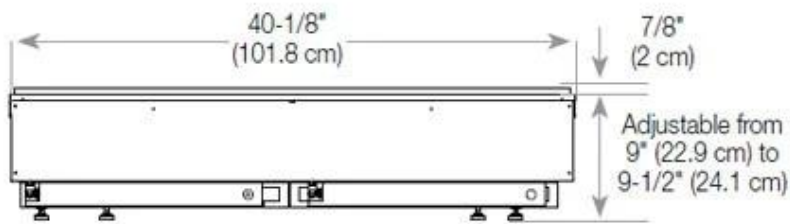

Mål og vægt

Bredde	120 cm
Højde	50 cm
Dybde	40 cm
Vægt	40 kg
Ledningslængde	150 cm

CASSETTE 100 AUTOMATIC

TOP

FRONT

SIDE

CASSETTE 1000 MANUAL

FRONT