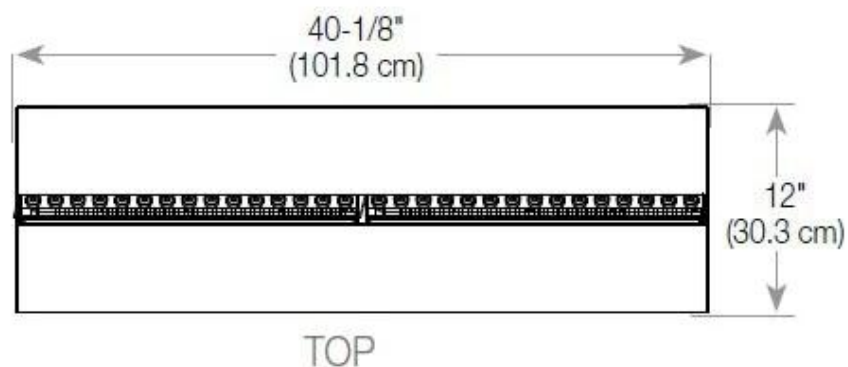

CASSETTE 100 AUTOMATIC