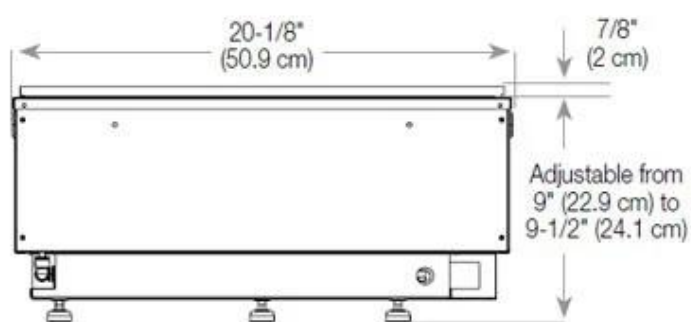

#### Mål og vægt

Bredde	100 cm
Højde	50 cm
Dybde	40 cm
Vægt	30 kg
Ledningslængde	150 cm

CASSETTE 500 MANUAL

TOP

FRONT

SIDE

CASSETTE 500 AUTOMATIC

TOP