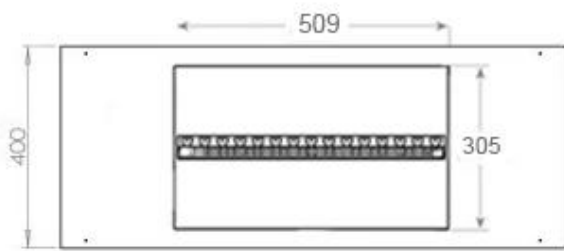

#### Udseende

Interiør	Sort
Flammefarver	1 Farver
Materiale	Stål
Farve	Sort
Finish	Mat
Dekoration	Brænde (Kan tilkøbes)
Glas medfølger	Ja
Glas højde	15 cm

#### Mål og vægt

Bredde	100 cm
Højde	50 cm
Dybde	40 cm
Vægt	30 kg
Ledningslængde	150 cm

CASSETTE 500 MANUAL

TOP

FRONT

SIDE

CASSETTE 500 AUTOMATIC

TOP