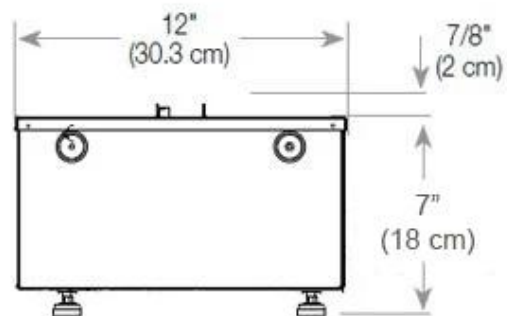

#### Mål og vægt

Bredde	100 cm
Højde	50 cm
Dybde	40 cm
Vægt	30 kg
Ledningslængde	150 cm

CASSETTE 500 MANUAL

TOP

FRONT

SIDE

CASSETTE 500 AUTOMATIC

TOP