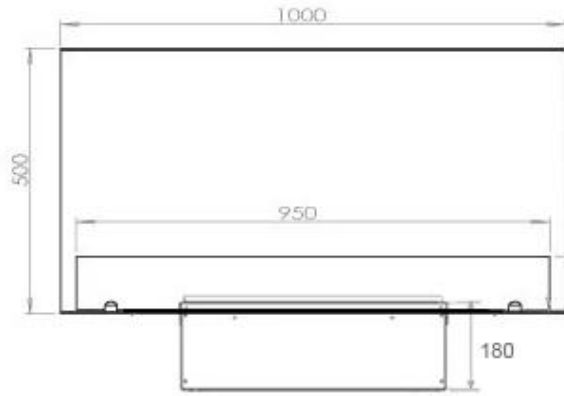

#### Udseende

Interiør	Sort
Flammefarver	1 Farver
Materiale	Stål
Farve	Sort
Finish	Mat
Dekoration	Brænde (Kan tilkøbes)
Glas medfølger	Ja
Glas højde	15 cm

#### Mål og vægt

Bredde	100 cm
Højde	50 cm
Dybde	40 cm
Vægt	30 kg
Ledningslængde	150 cm

CASSETTE 500 MANUAL

TOP

FRONT

SIDE

CASSETTE 500 AUTOMATIC

TOP