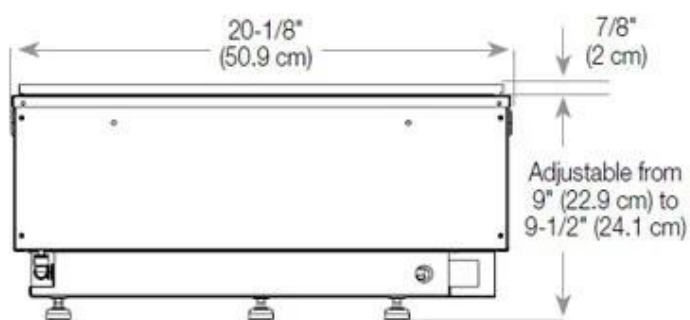

CASSETTE 500 AUTOMATIC

FRONT