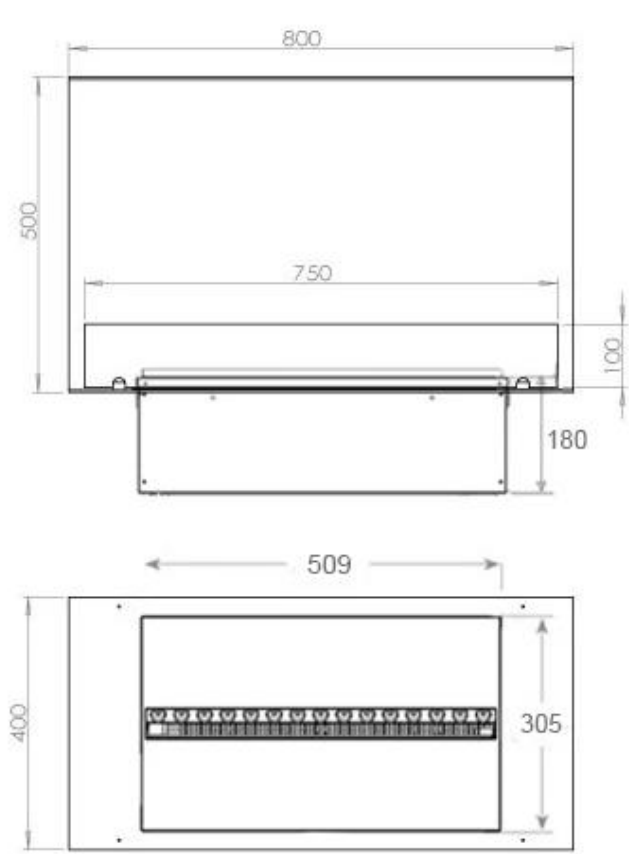

#### Mål og vægt

Bredde	80 cm
Højde	50 cm
Dybde	40 cm
Vægt	25 kg
Ledningslængde	150 cm

CASSETTE 500 MANUAL

TOP

FRONT

SIDE

CASSETTE 500 AUTOMATIC