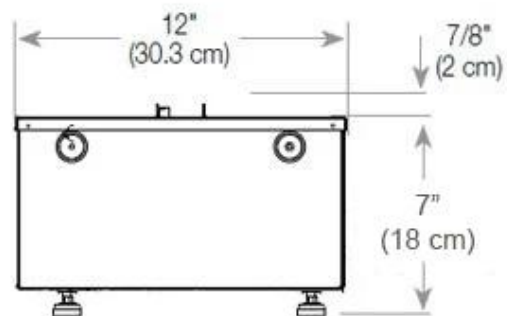

#### Mål og vægt

Bredde	80 cm
Højde	50 cm
Dybde	40 cm
Vægt	25 kg
Ledningslængde	150 cm

CASSETTE 500 MANUAL

TOP

FRONT

SIDE

CASSETTE 500 AUTOMATIC