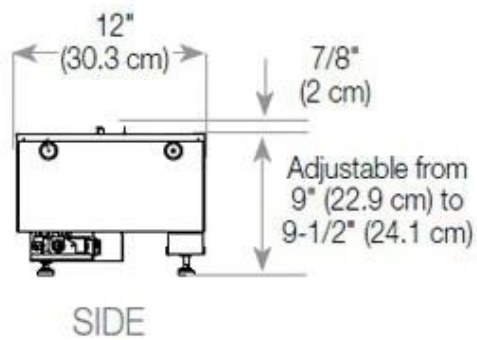

Mål og vægt

Bredde	120 cm
Højde	50 cm
Dybde	40 cm
Vægt	35 kg
Ledningslængde	150 cm

CASSETTE 100 AUTOMATIC

CASSETTE 1000 MANUAL

FRONT

SIDE