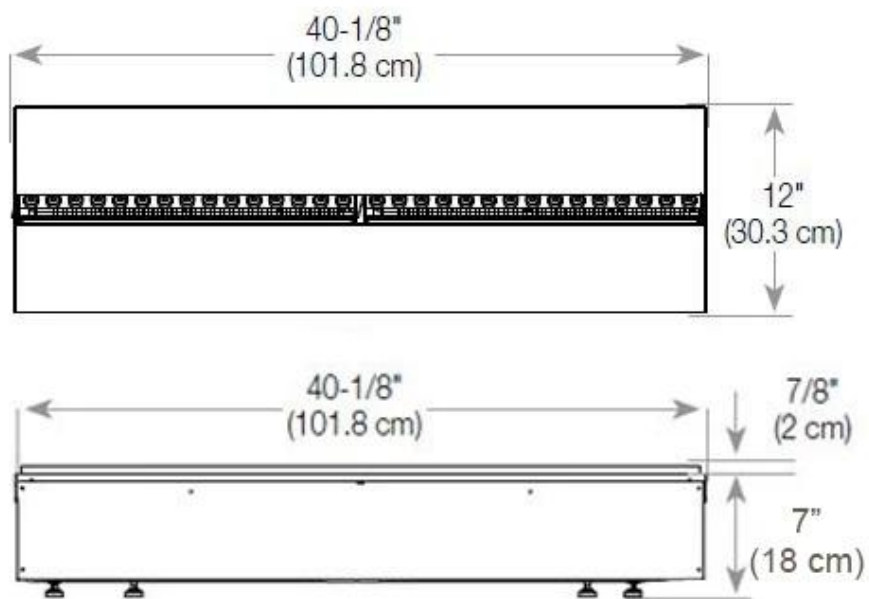

Mål og vægt

Bredde	120 cm
Højde	50 cm
Dybde	40 cm
Vægt	35 kg
Ledningslængde	150 cm

CASSETTE 100 AUTOMATIC

CASSETTE 1000 MANUAL

FRONT

SIDE