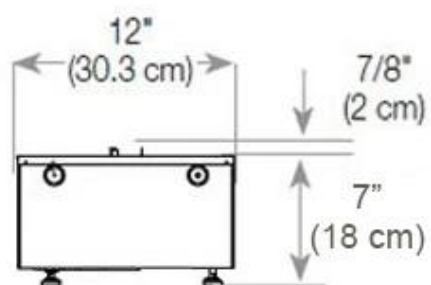

Mål og vægt

Bredde	120 cm
Højde	50 cm
Dybde	40 cm
Vægt	35 kg
Ledningslængde	150 cm

CASSETTE 100 AUTOMATIC

CASSETTE 1000 MANUAL

FRONT

SIDE