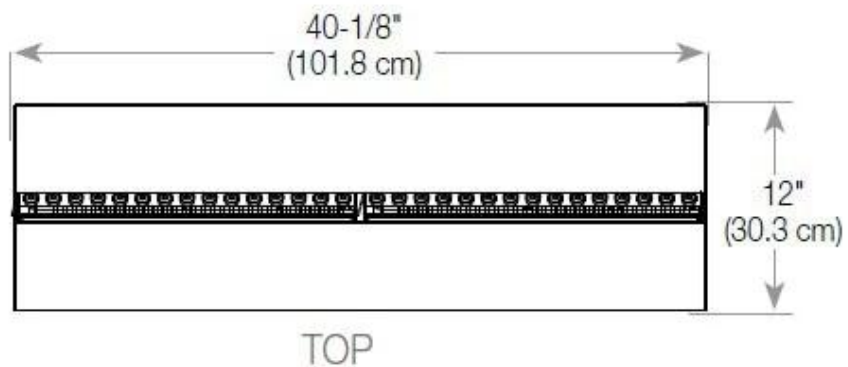

Mål og vægt

Bredde	120 cm
Højde	50 cm
Dybde	40 cm
Vægt	35 kg
Ledningslængde	150 cm

CASSETTE 100 AUTOMATIC

CASSETTE 1000 MANUAL

FRONT

SIDE