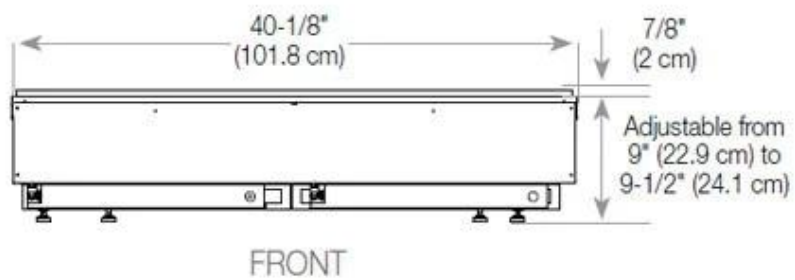

Mål og vægt

Bredde	120 cm
Højde	50 cm
Dybde	40 cm
Vægt	35 kg
Ledningslængde	150 cm

CASSETTE 100 AUTOMATIC

CASSETTE 1000 MANUAL

FRONT

SIDE