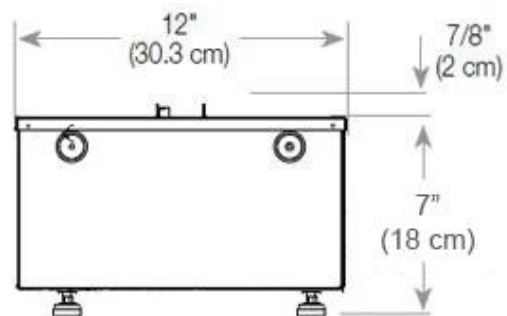

Udseende

| | |
|------------|-------|
| Glas højde | 15 cm |
|------------|-------|

Udseende

| | |
|----------------|------|
| Glas medfølger | Ja |
| Interiør | Sort |
| Materiale | Stål |

CASSETTE 500 AUTOMATIC

CASSETTE 500 MANUAL

TOP

FRONT

SIDE