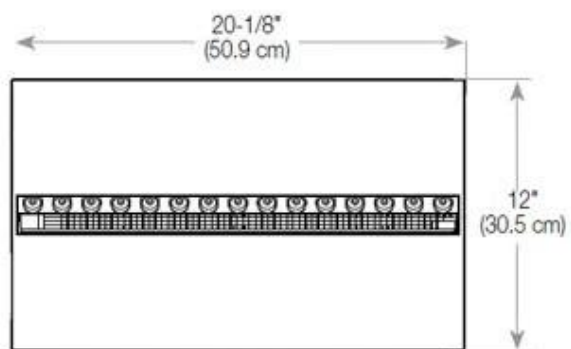

Udseende

| | |
|------------|-------|
| Glas højde | 15 cm |
|------------|-------|

Udseende

| | |
|----------------|------|
| Glas medfølger | Ja |
| Interiør | Sort |
| Materiale | Stål |

CASSETTE 500 AUTOMATIC