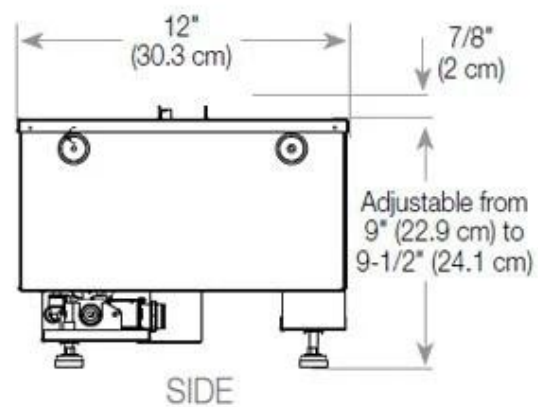

Mål og vægt

Bredde	100 cm
Højde	50 cm
Dybde	40 cm
Vægt	30 kg
Ledningslængde	150 cm

CASSETTE 500 AUTOMATIC

CASSETTE 500 MANUAL

TOP

FRONT

SIDE