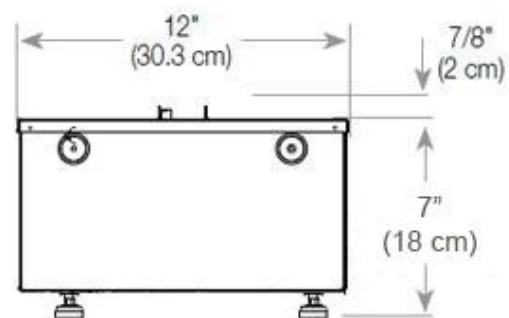

Mål og vægt

Bredde	100 cm
Højde	50 cm
Dybde	40 cm
Vægt	30 kg
Ledningslængde	150 cm

CASSETTE 500 AUTOMATIC

CASSETTE 500 MANUAL

TOP

FRONT

SIDE