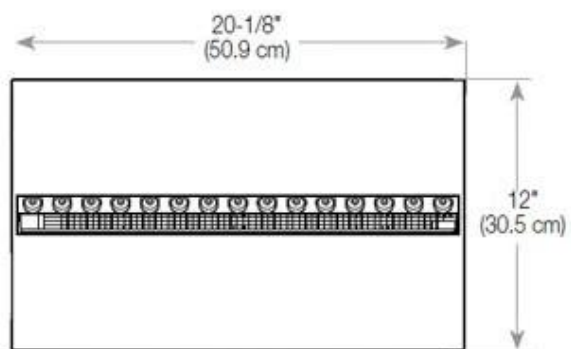

Udseende

Flammefarver	1 Farver
Interiør	Sort
Materiale	Stål
Farve	Sort
Finish	Mat
Dekoration	Brænde (Kan tilkøbes)
Glas medfølger	Ja
Glas højde	15 cm

Type

Produkttype	2-sidet Opti-myst indbygningspejs
Producent	Foco
Brug	Indendørs
Garanti	2 år

Mål og vægt

Bredde	100 cm
Højde	50 cm
Dybde	40 cm
Vægt	30 kg
Ledningslængde	150 cm

CASSETTE 500 AUTOMATIC

CASSETTE 500 MANUAL

TOP

FRONT

SIDE