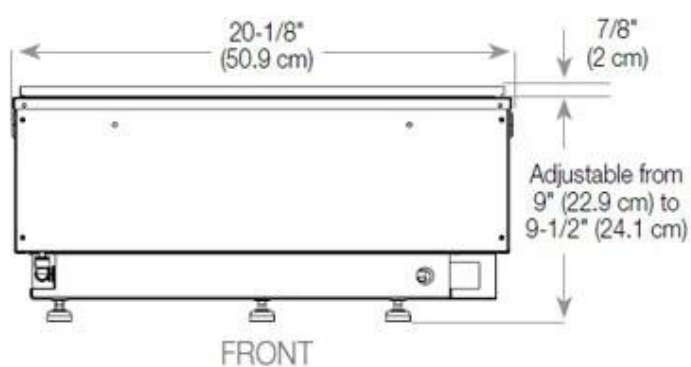

Udseende

| | |
|------------|-------|
| Glas højde | 15 cm |
|------------|-------|

Udseende

| | |
|----------------|------|
| Glas medfølger | Ja |
| Interiør | Sort |
| Materiale | Stål |

CASSETTE 500 AUTOMATIC