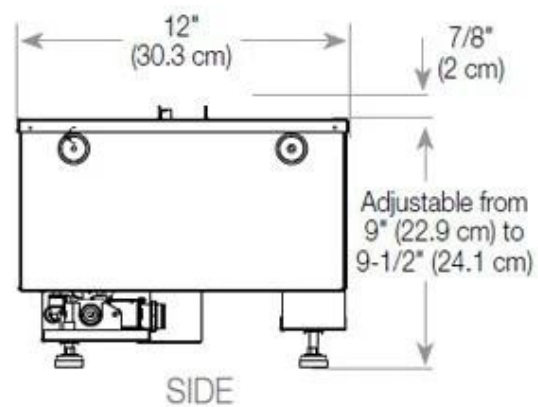

Størrelse

| | |
|---------------|--------|
| Længde/bredde | 100 cm |
| Vægt | 30 kg |

Type

| | |
|---------|-----------|
| Brug | Indendørs |
| Garanti | 2 år |

| | |
|-------------|--------------------------------------|
| Producent | Foco |
| Produkttype | 2-sidet Opti-myst indbygningspejs |

Udseende

| | |
|------------|-------|
| Glas højde | 15 cm |
|------------|-------|

Udseende

| | |
|----------------|------|
| Glas medfølger | Ja |
| Interiør | Sort |
| Materiale | Stål |

CASSETTE 500 AUTOMATIC