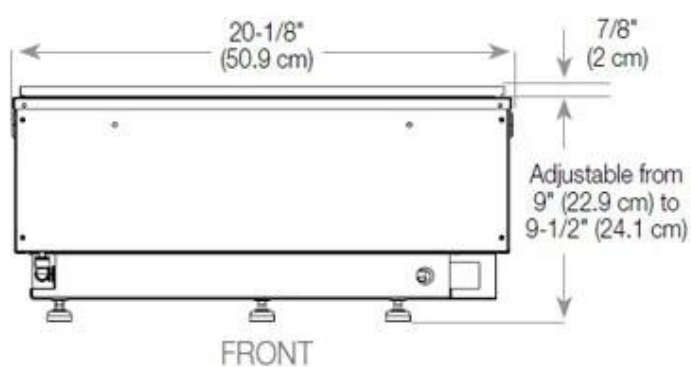

Mål og vægt

Bredde	100 cm
Højde	50 cm
Dybde	40 cm
Vægt	30 kg
Ledningslængde	150 cm

CASSETTE 500 AUTOMATIC

CASSETTE 500 MANUAL

TOP

FRONT

SIDE