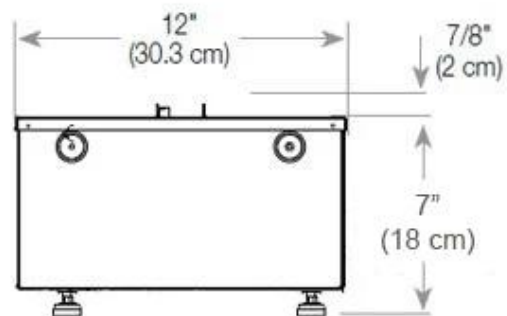

Mål og vægt

Bredde	80 cm
Højde	50 cm
Dybde	40 cm
Vægt	25 kg
Ledningslængde	150 cm

CASSETTE 500 MANUAL

TOP

FRONT

SIDE

CASSETTE 500 AUTOMATIC