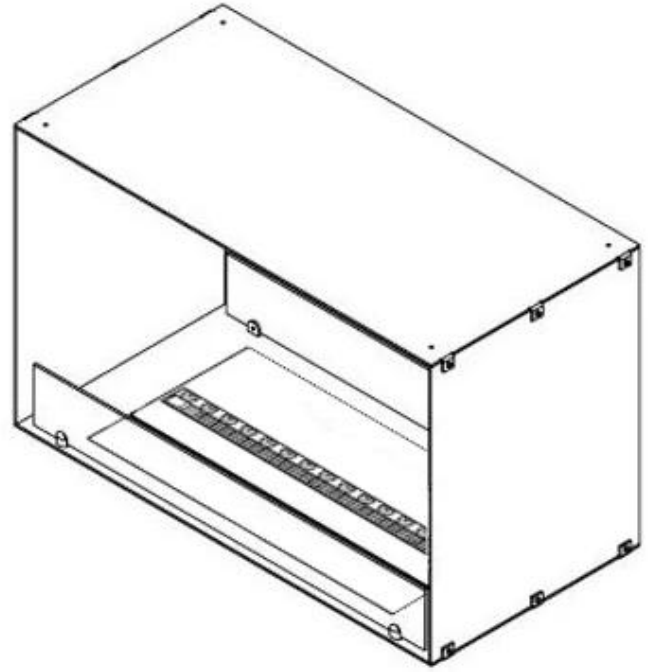

FOCO MYST TWO 800

HYB-30-104

Foco Myst Two 800 tunnel dampejs til indbygning i en væg mellem to rum.

TEKNISKE SPECIFIKATIONER

Funktion

Aftræk/skorsten	Ikke nødvendig
Brændetid	10 timer
Brændkammer model	Optimyst Cassette 500
Brændstof	Vand og elektricitet
Fjernbetjening	Ja (medfølger)
Forbrug	220 L/t
Justerbar	Ja
Kapacitet	2 Liter
Kræver strøm	Ja
Styring	Fjernbetjening

Størrelse

Ledningslængde	150 cm
----------------	--------

Størrelse

Længde/bredde	80 cm
Vægt	25 kg

Type

Brug	Indendørs
Garanti	2 år

Producent	Foco
Produkttype	2-sidet Opti-myst indbygningspejs

Udseende

Dekoration	Brænde (Kan tilkøbes)
Farve	Sort
Finish	Mat

Udseende

Flammefarver	1 Farver
--------------	----------

Udseende

Glas højde	15 cm
------------	-------

Udseende

Glas medfølger	Ja
Interiør	Sort
Materiale	Stål

CASSETTE 500 MANUAL

TOP

FRONT

SIDE

CASSETTE 500 AUTOMATIC