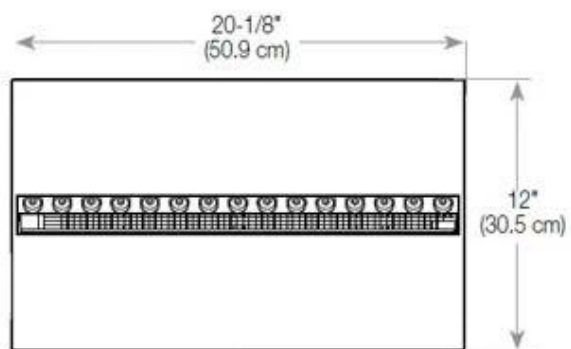

FOCO MYST TWO 800

HYB-30-104

Foco Myst Two 800 tunnel damppejs til indbygning i en væg mellem to rum.

TEKNISKE SPECIFIKATIONER

Funktion

Brændetid	10 timer
Kapacitet	2 Liter
Varmeeffekt (Max)	Ingen varme kW
Brændkammer model	Dimplex Optimyst Cassette 500
Termostat	Nej
Ventilation	210 cm ²
Aftræk/skorsten	Ikke nødvendig
Fjernbetjening	Ja (medfølger)
Justerbar flamme	Ja
Styring	Fjernbetjening
Kræver strøm	Ja
Brændstof	Vand og elektricitet
Forbrug	220 L/t

Udseende

Flammefarver	1 Farver
Interiør	Sort
Materiale	Stål
Farve	Sort
Finish	Mat
Dekoration	Brænde (Kan tilkøbes)
Glas medfølger	Ja
Glas højde	15 cm

Type

Produkttype	2-sidet Opti-myst indbygningspejs
Producent	Foco
Brug	Indendørs
Garanti	2 år

Mål og vægt

Bredde	80 cm
Højde	50 cm
Dybde	40 cm
Vægt	25 kg
Ledningslængde	150 cm

CASSETTE 500 MANUAL

TOP

FRONT

SIDE

CASSETTE 500 AUTOMATIC