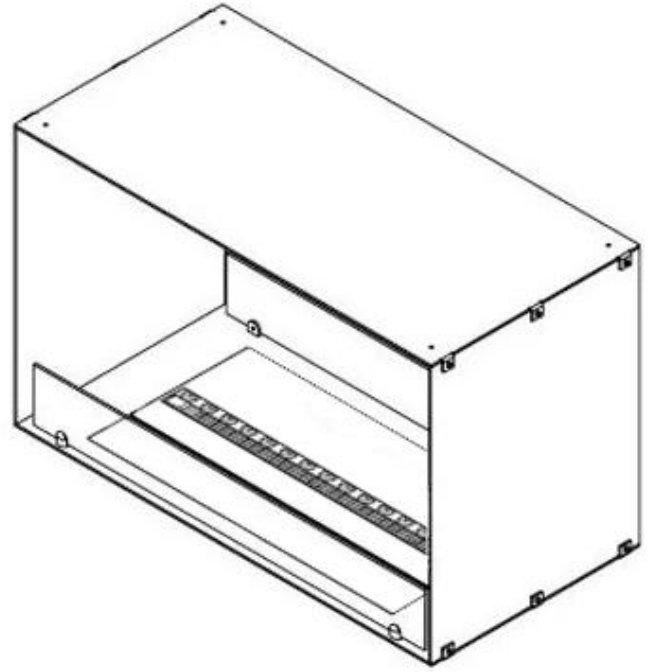

FOCO MYST TWO 800

HYB-30-104

Foco Myst Two 800 tunnel damppejs til indbygning i en væg mellem to rum.

TEKNISKE SPECIFIKATIONER

Funktion

Brændetid	10 timer
Kapacitet	2 Liter
Varmeeffekt (Max)	Ingen varme kW
Brændkammer model	Dimplex Optimyst Cassette 500
Termostat	Nej
Ventilation	210 cm ²
Aftræk/skorsten	Ikke nødvendig
Fjernbetjening	Ja (medfølger)
Justerbar flamme	Ja
Styring	Fjernbetjening
Kræver strøm	Ja
Brændstof	Vand og elektricitet
Forbrug	220 L/t

Udseende

Flammefarver	1 Farver
Interiør	Sort
Materiale	Stål
Farve	Sort
Finish	Mat
Dekoration	Brænde (Kan tilkøbes)
Glas medfølger	Ja
Glas højde	15 cm

Type

Produkttype	2-sidet Opti-myst indbygningspejs
Producent	Foco
Brug	Indendørs
Garanti	2 år

Mål og vægt

Bredde	80 cm
Højde	50 cm
Dybde	40 cm
Vægt	25 kg
Ledningslængde	150 cm

CASSETTE 500 MANUAL

TOP

FRONT

SIDE

CASSETTE 500 AUTOMATIC