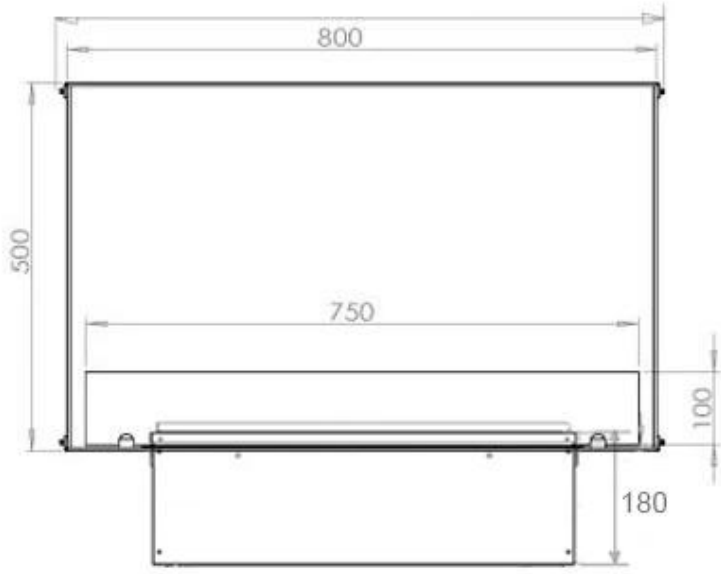

Mål og vægt

Bredde	80 cm
Højde	50 cm
Dybde	40 cm
Vægt	25 kg
Ledningslængde	150 cm

CASSETTE 500 MANUAL

TOP

FRONT

SIDE

CASSETTE 500 AUTOMATIC