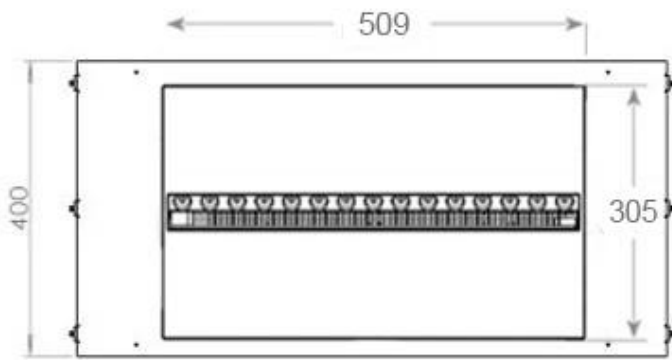

FOCO MYST TWO 800

HYB-30-104

Foco Myst Two 800 tunnel damppejs til indbygning i en væg mellem to rum.

TEKNISKE SPECIFIKATIONER

Funktion

Brændetid	10 timer
Kapacitet	2 Liter
Varmeeffekt (Max)	Ingen varme kW
Brændkammer model	Dimplex Optimyst Cassette 500
Termostat	Nej
Ventilation	210 cm ²
Aftræk/skorsten	Ikke nødvendig
Fjernbetjening	Ja (medfølger)
Justerbar flamme	Ja
Styring	Fjernbetjening
Kræver strøm	Ja
Brændstof	Vand og elektricitet
Forbrug	220 L/t

Udseende

Flammefarver	1 Farver
Interiør	Sort
Materiale	Stål
Farve	Sort
Finish	Mat
Dekoration	Brænde (Kan tilkøbes)
Glas medfølger	Ja
Glas højde	15 cm

Type

Produkttype	2-sidet Opti-myst indbygningspejs
Producent	Foco
Brug	Indendørs
Garanti	2 år

Mål og vægt

Bredde	80 cm
Højde	50 cm
Dybde	40 cm
Vægt	25 kg
Ledningslængde	150 cm

CASSETTE 500 MANUAL

TOP

FRONT

SIDE

CASSETTE 500 AUTOMATIC