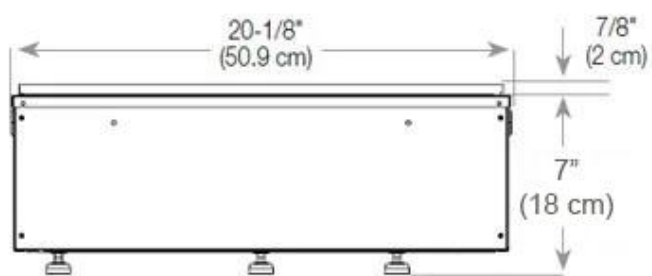

Mål og vægt

Bredde	80 cm
Højde	50 cm
Dybde	40 cm
Vægt	25 kg
Ledningslængde	150 cm

CASSETTE 500 MANUAL

TOP

FRONT

SIDE

CASSETTE 500 AUTOMATIC