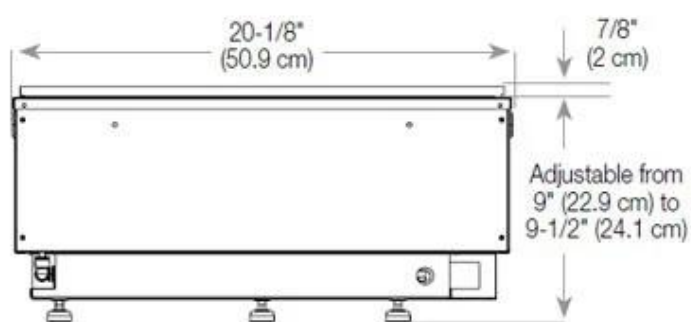

Mål og vægt

Bredde	80 cm
Højde	50 cm
Dybde	40 cm
Vægt	25 kg
Ledningslængde	150 cm

CASSETTE 500 AUTOMATIC

TOP

FRONT

SIDE

CASSETTE 500 MANUAL

TOP