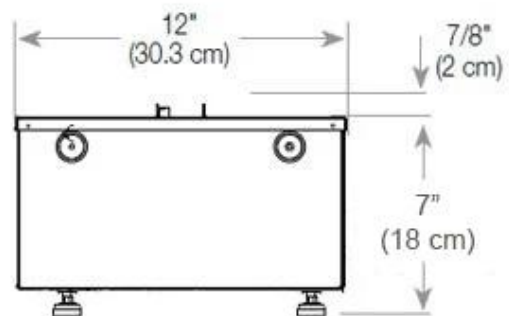

Størrelse

Ledningslængde	150 cm
----------------	--------

Størrelse

Længde/bredde	80 cm
Vægt	25 kg

Type

Brug	Indendørs
------	-----------

Type

Flammesyn	Front
-----------	-------

Glas højde	15 cm
------------	-------

Udseende

Glas medfølger	Ja
Interiør	Sort
Materiale	Glas
Materiale	Stål

CASSETTE 500 AUTOMATIC

CASSETTE 500 MANUAL

TOP

FRONT

SIDE