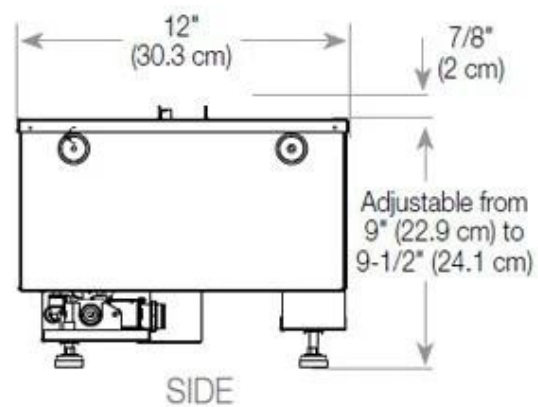

Størrelse

Ledningslængde	150 cm
----------------	--------

Størrelse

Længde/bredde	80 cm
Vægt	25 kg

Type

Brug	Indendørs
------	-----------

Type

Flammesyn	Front
-----------	-------

Glas højde	15 cm
------------	-------

Udseende

Glas medfølger	Ja
Interiør	Sort
Materiale	Glas
Materiale	Stål

CASSETTE 500 AUTOMATIC

CASSETTE 500 MANUAL

TOP

FRONT

SIDE