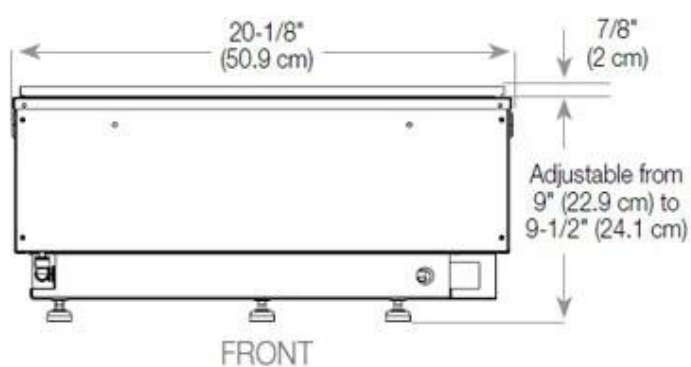

Størrelse

Ledningslængde	150 cm
----------------	--------

Størrelse

Længde/bredde	80 cm
Vægt	25 kg

Type

Brug	Indendørs
------	-----------

Type

Flammesyn	Front
-----------	-------

Glas højde	15 cm
------------	-------

Udseende

Glas medfølger	Ja
Interiør	Sort
Materiale	Glas
Materiale	Stål

CASSETTE 500 AUTOMATIC

CASSETTE 500 MANUAL

TOP

FRONT

SIDE