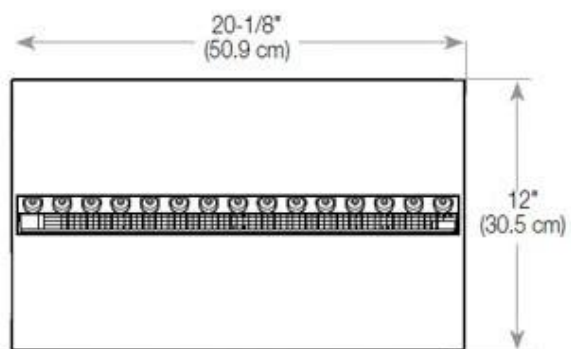

Udseende

Flammefarver	1 Farver
Interiør	Sort
Materiale	Glas
Materiale	Stål
Farve	Sort
Finish	Mat
Dekoration	Brænde (Kan tilkøbes)
Glas medfølger	Ja
Glas højde	15 cm

Type

Produkttype	1-sidet Opti-myst indbygningspejs
Producent	Foco
Flammesyn	Front
Brug	Indendørs
Garanti	2 år

Mål og vægt

Bredde	80 cm
Højde	50 cm
Dybde	40 cm
Vægt	25 kg
Ledningslængde	150 cm

CASSETTE 500 AUTOMATIC

TOP

FRONT

SIDE

CASSETTE 500 MANUAL

TOP