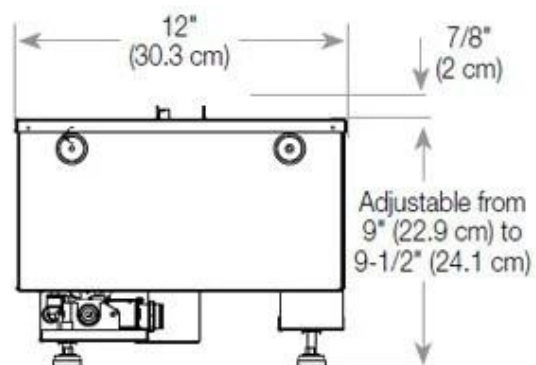

Mål og vægt

Bredde	80 cm
Højde	50 cm
Dybde	40 cm
Vægt	25 kg
Ledningslængde	150 cm

CASSETTE 500 AUTOMATIC

TOP

FRONT

SIDE

CASSETTE 500 MANUAL

TOP