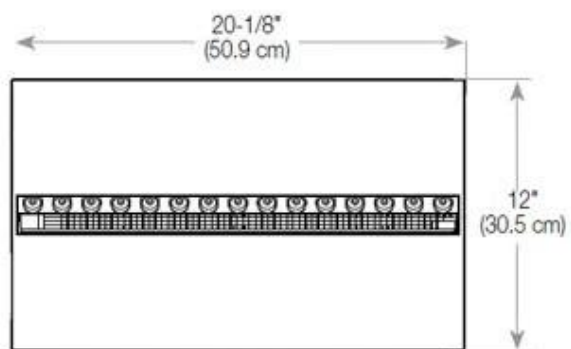

Størrelse

Ledningslængde	150 cm
----------------	--------

Størrelse

Længde/bredde	80 cm
Vægt	25 kg

Type

Brug	Indendørs
------	-----------

Type

Flammesyn	Front
-----------	-------

Glas højde	15 cm
------------	-------

Udseende

Glas medfølger	Ja
Interiør	Sort
Materiale	Glas
Materiale	Stål

CASSETTE 500 AUTOMATIC

CASSETTE 500 MANUAL

TOP

FRONT

SIDE