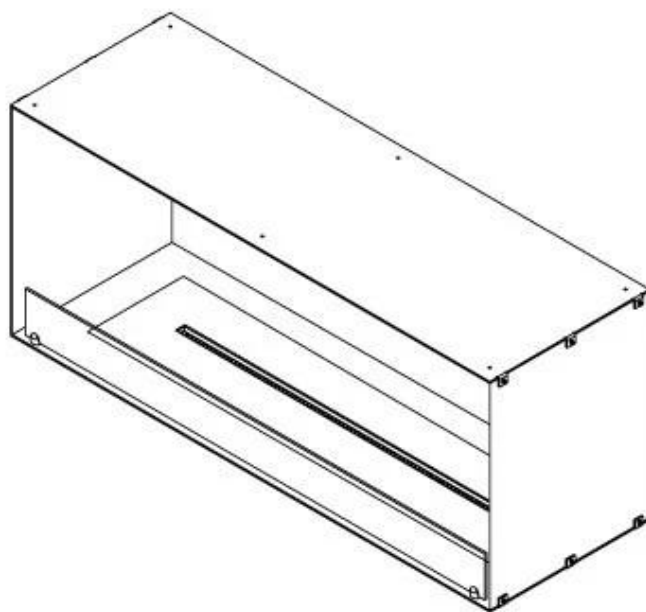

PrimeFire 1000