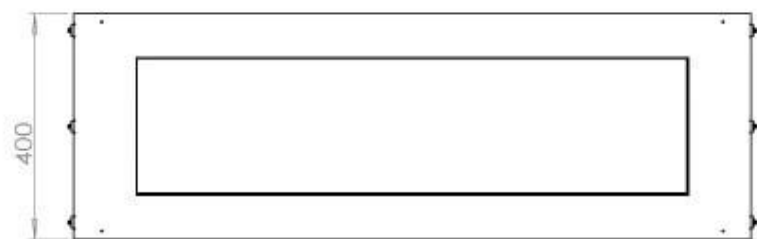

PrimeFire 1000