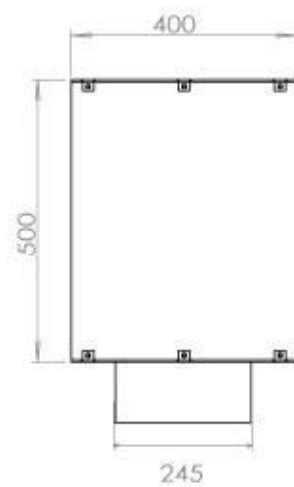

PrimeFire 1000