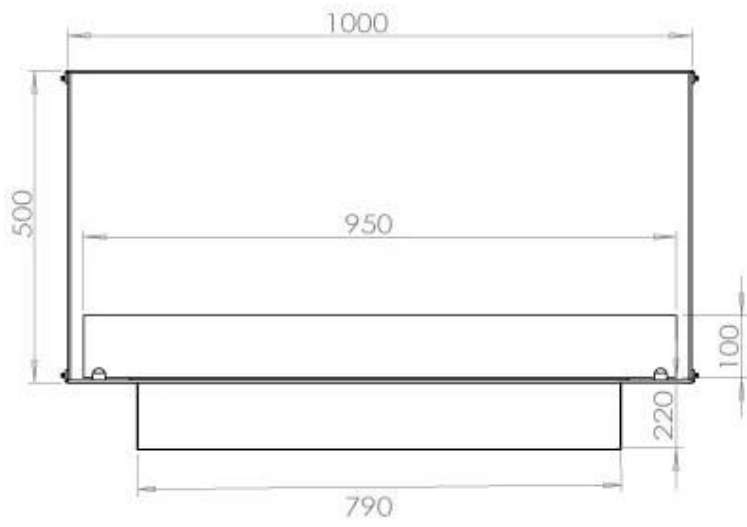

TEKNISKE SPECIFIKATIONER

Brændkammer

Min. rumstørrelse.	80 m ³
Brændkammer model	4 Liter Superior
Flammelængde	60 cm
Varmeeffekt (Max)	4,4 kW
Fjernbetjening	Ja (tilkøb)
Kræver strøm	Nej
Kræver strøm	Ja
Justerbar flamme	Ja
Styring	Fjernbetjening
Styring	Automatisk
Styring	Manuel
Brændetid	6,5 timer
Forbrug	0,62 L/t

Type

Aftræk/skorsten	Ikke nødvendig
Anbefalet luftudveksling	1
Produkttype	1-sidet indbygningsbiopejs
Producent	Foco
Brændstof	Bioethanol
Flammesyn	Front
Brug	Indendørs
Garanti	2 år

Størrelse

Bredde	100 cm
Højde	50 cm
Dybde	40 cm
Vægt	58,5 kg

Udseende

Materiale	Stål
Ståltykkelse	4 mm
Farve	Sort
Glas medfølger	Ja

FLA 3+ 790 mm

FLA 3 790 mm

PrimeFire 700

Automatic burner 700

Superior Manual 800