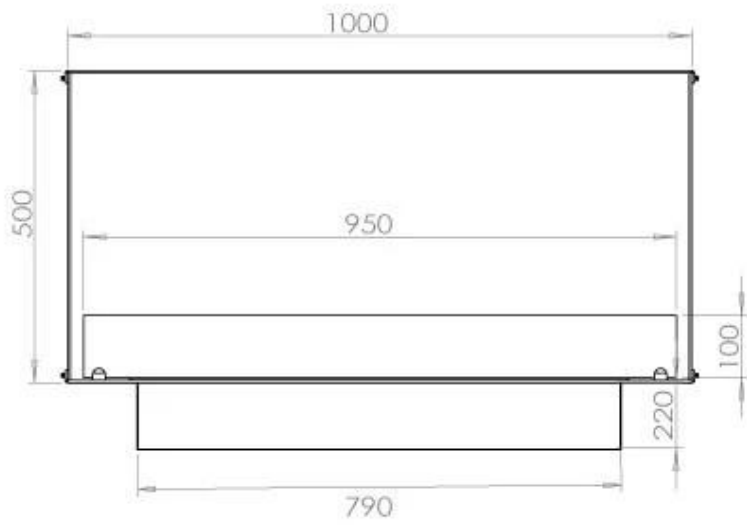

#### Størrelse

Dybde	40 cm
Højde	50 cm
Længde/bredde	100 cm
Vægt	58,5 kg

#### **Udseende**

Ståltykkelse	4 mm
--------------	------

**FLA 3+ 790 mm**

**FLA 3 790 mm**