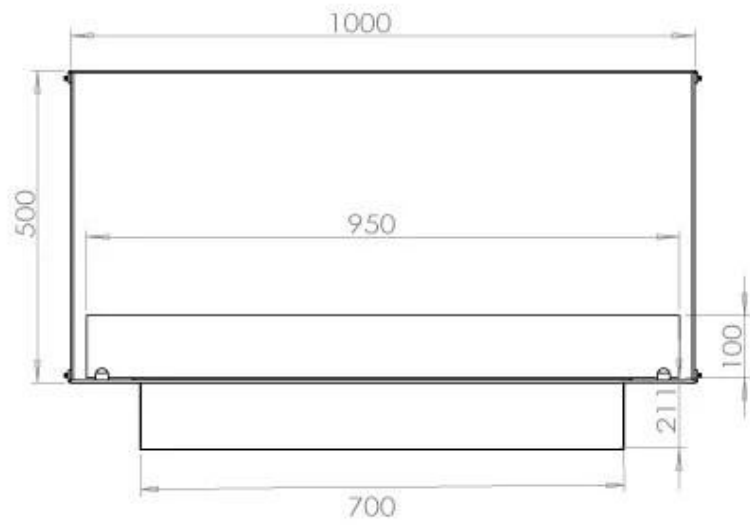

TEKNISKE SPECIFIKATIONER

Brændkammer

Min. rumstørrelse.	80 m ³
Brændkammer model	4 Liter Superior
Flammelængde	60 cm
Varmeeffekt (Max)	4,4 kW
Fjernbetjening	Ja (tilkøb)
Kræver strøm	Nej
Kræver strøm	Ja
Justerbar flamme	Ja
Styring	Fjernbetjening
Styring	Automatisk
Styring	Manuel
Brændetid	6,5 timer
Forbrug	0,62 L/t

Type

Aftræk/skorsten	Ikke nødvendig
Anbefalet luftudveksling	1
Produkttype	1-sidet indbygningsbiopejs
Producent	Foco
Brændstof	Bioethanol
Flammesyn	Front
Brug	Indendørs
Garanti	2 år

Størrelse

Bredde	100 cm
Højde	50 cm
Dybde	40 cm
Vægt	58,5 kg

Udseende

Materiale	Stål
Ståltykkelse	4 mm
Farve	Sort
Glas medfølger	Ja

FLA 3+ 790 mm

FLA 3 790 mm

PrimeFire 700

Automatic burner 700

Superior Manual 800