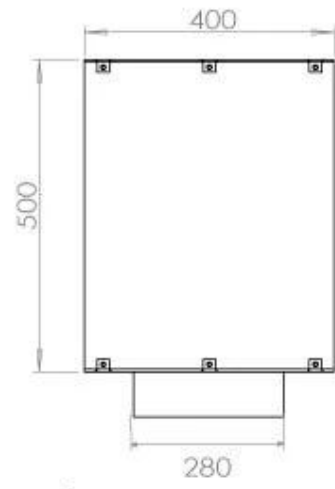

#### Størrelse

Dybde	40 cm
Højde	50 cm
Længde/bredde	100 cm
Vægt	58,5 kg

#### **Udseende**

Ståltykkelse	4 mm
--------------	------

**FLA 3+ 790 mm**

**FLA 3 790 mm**