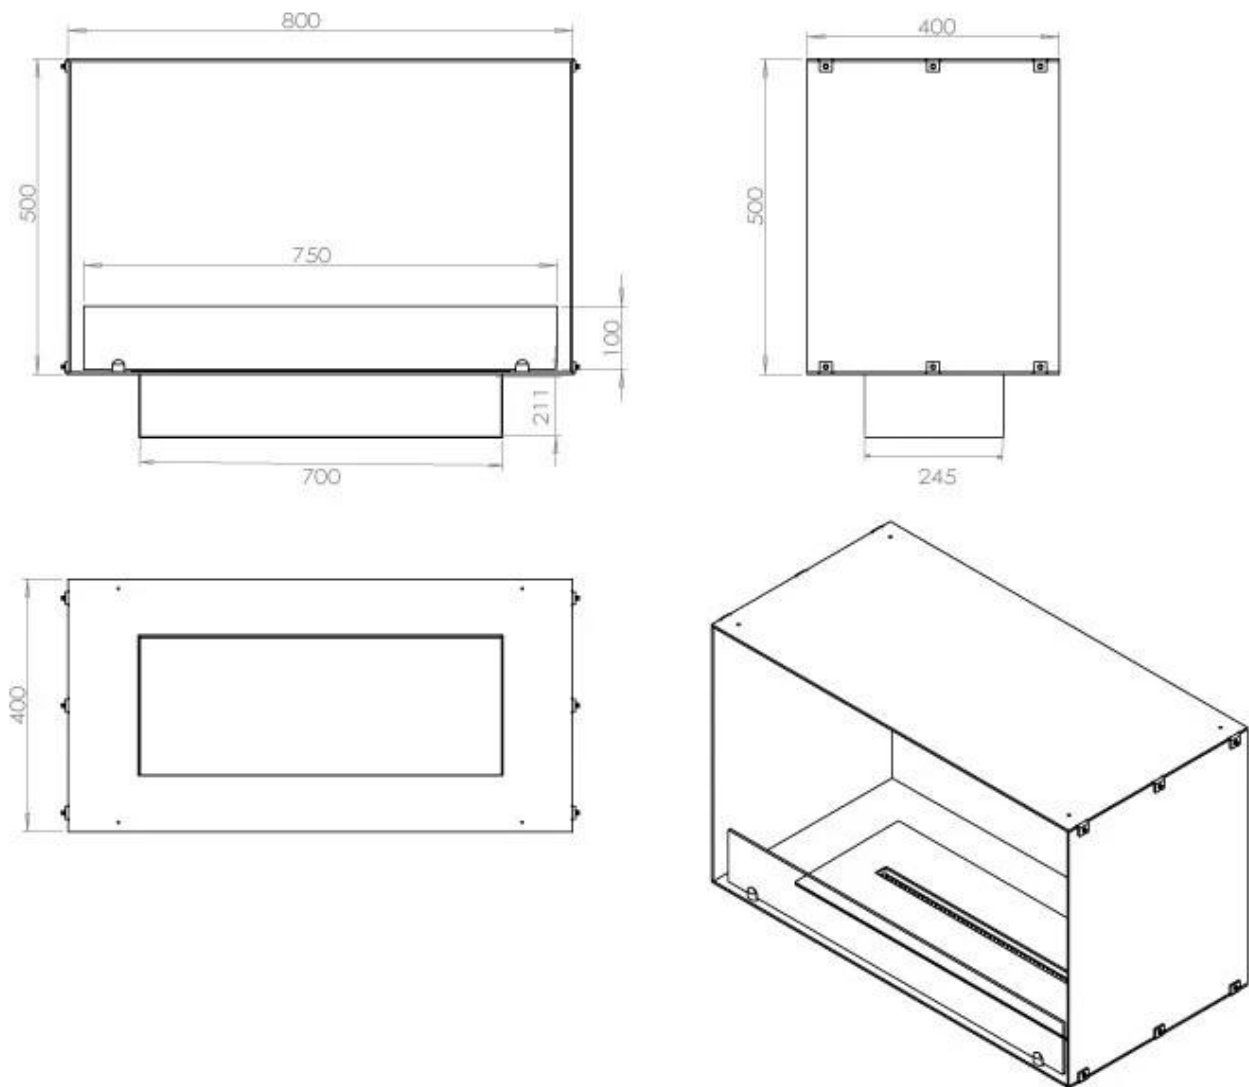

Automatic burner 700