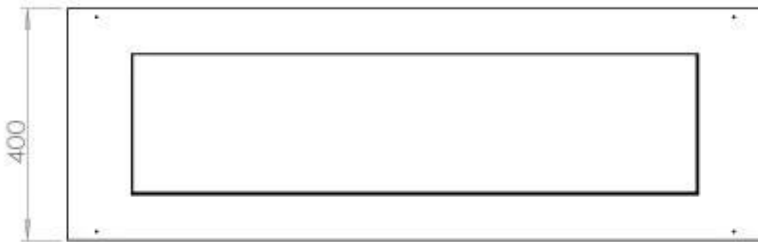

Automatic burner 1000