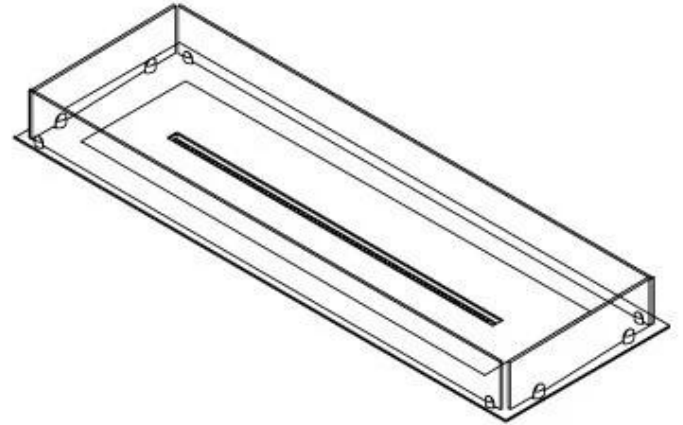

FLA 3+ 990 mm