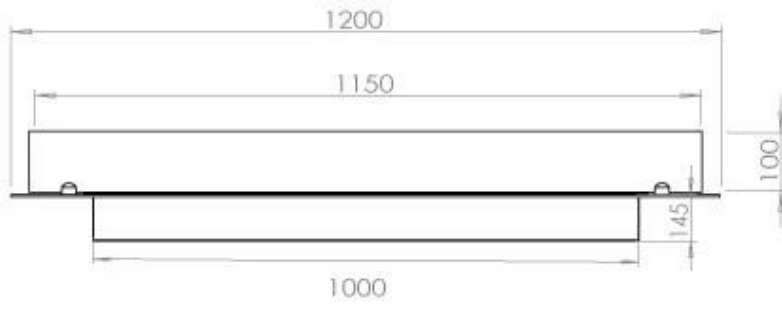

PrimeFire 1000