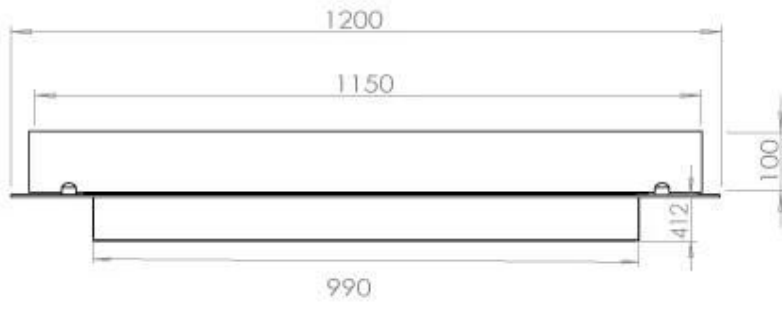

FLA 3+ 990 mm