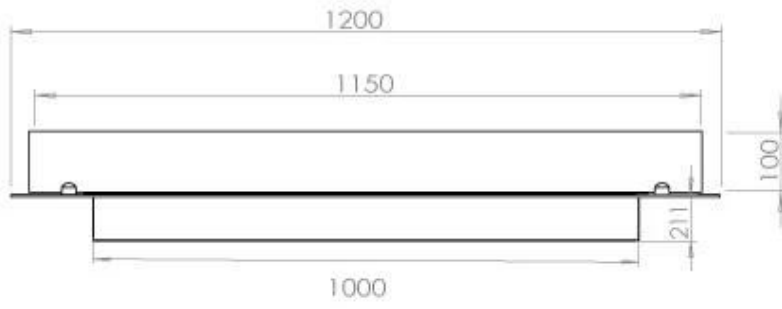

Automatic burner 1000