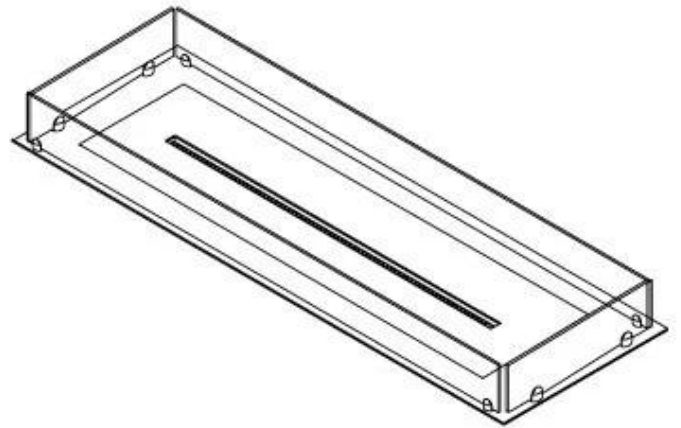

#### Størrelse

Bredde	120 cm
Dybde	40 cm
Vægt	20 kg

#### Udseende

Materiale	Stål
Ståltykkelse	4 mm
Farve	Sort
Glas medfølger	Ja

FLA 3+ 990 mm

FLA 3 990 mm