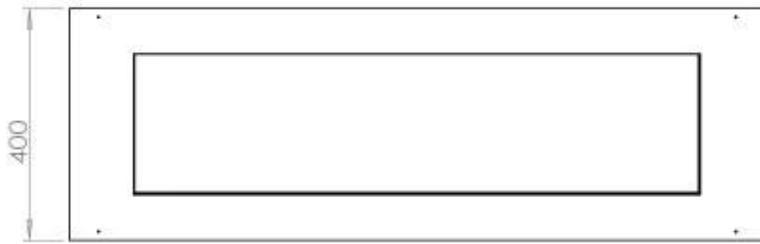

PrimeFire 1000