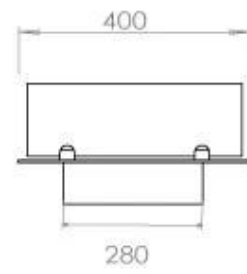

#### Størrelse

Bredde	120 cm
Dybde	40 cm
Vægt	20 kg

#### Udseende

Materiale	Stål
Ståltykkelse	4 mm
Farve	Sort
Glas medfølger	Ja

FLA 3+ 990 mm

FLA 3 990 mm