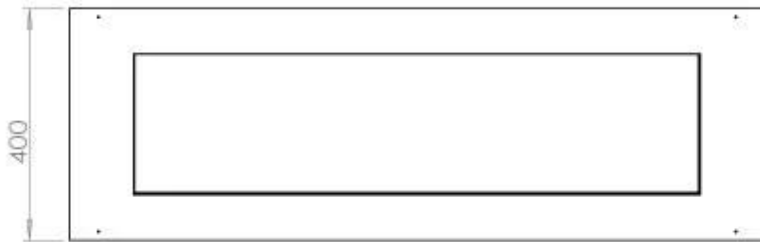

FLA 3+ 990 mm