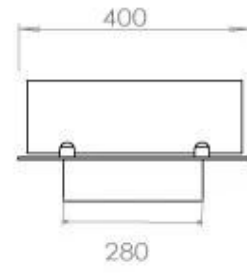

FLA 3+ 990 mm