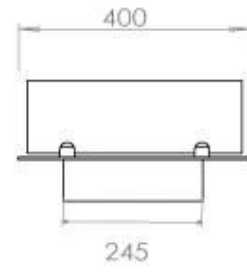

PrimeFire 1000