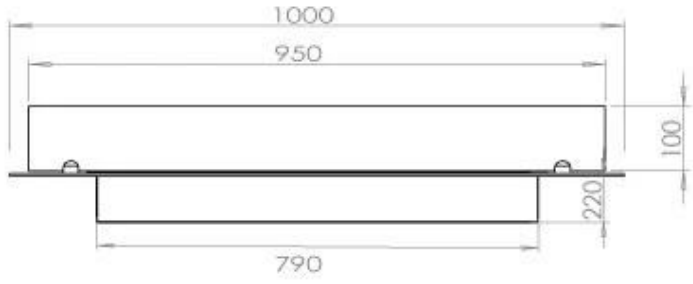

Udseende

| | |
|--------------|------|
| Ståltykkelse | 4 mm |
|--------------|------|

Superior Manual

PrimeFire 700

Automatic burner 700

FLA 3 790 mm

FLA 3+ 790 mm