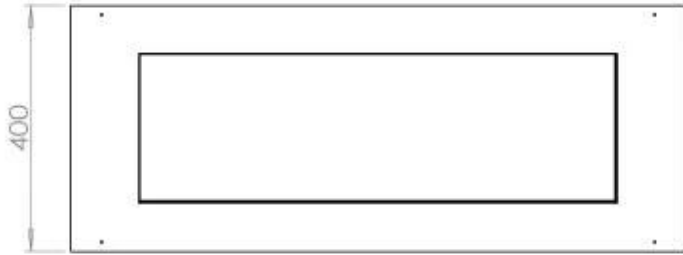

PrimeFire 700