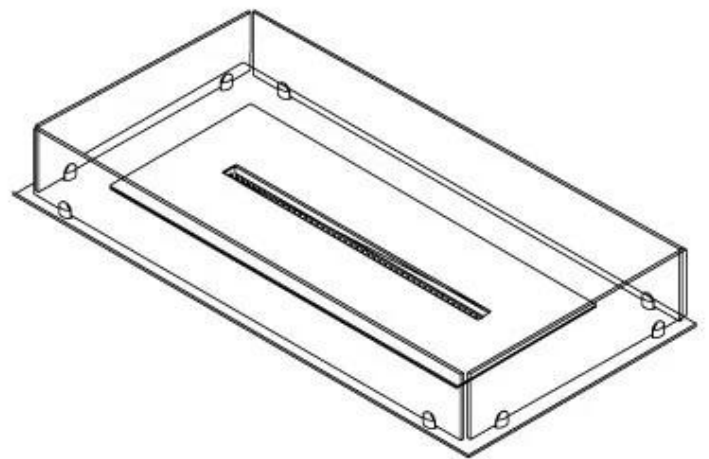

Automatic burner 700