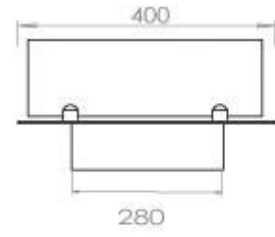

Udseende

| | |
|--------------|------|
| Ståltykkelse | 4 mm |
|--------------|------|

Superior Manual

PrimeFire 700

Automatic burner 700

FLA 3 790 mm

FLA 3+ 790 mm