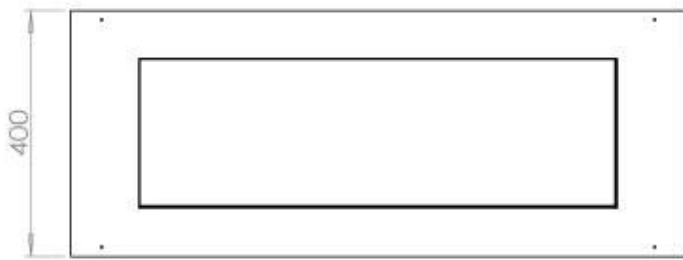

Automatic burner 700