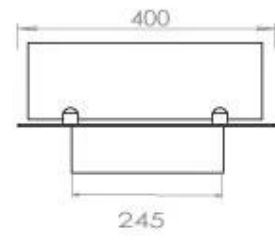

Udseende

| | |
|--------------|------|
| Ståltykkelse | 4 mm |
|--------------|------|

Superior Manual

PrimeFire 700

Automatic burner 700

FLA 3 790 mm

FLA 3+ 790 mm