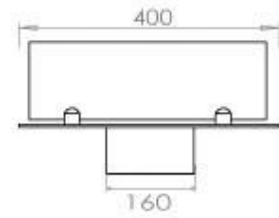

Superior Manual