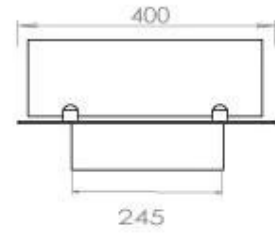

Udseende

| | |
|--------------|------|
| Ståltykkelse | 4 mm |
|--------------|------|

Superior Manual

PrimeFire 700

Automatic burner 700

FLA 3 790 mm

FLA 3+ 790 mm