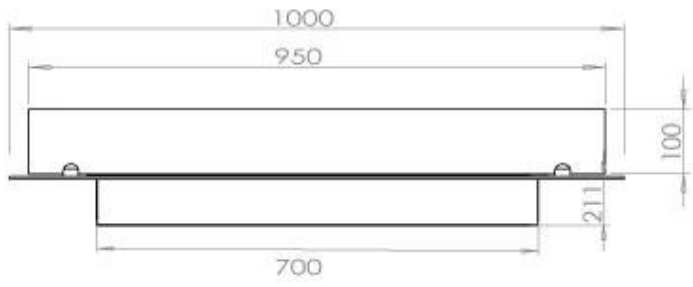

Udseende

| | |
|--------------|------|
| Ståltykkelse | 4 mm |
|--------------|------|

Superior Manual

PrimeFire 700

Automatic burner 700

FLA 3 790 mm

FLA 3+ 790 mm