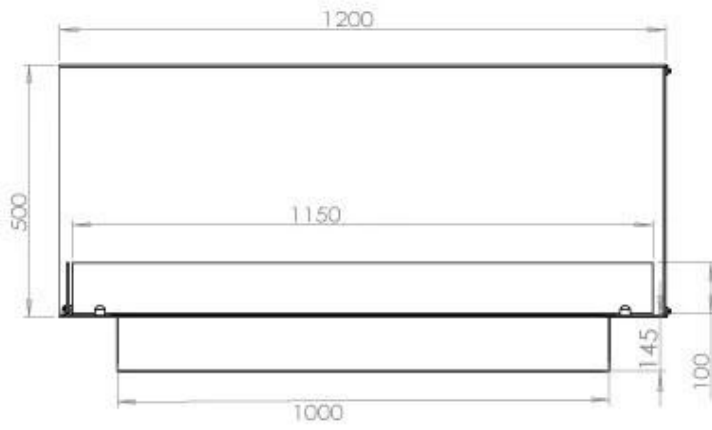

PrimeFire 1000