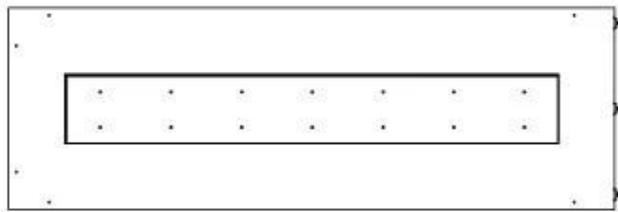

Superior Manual