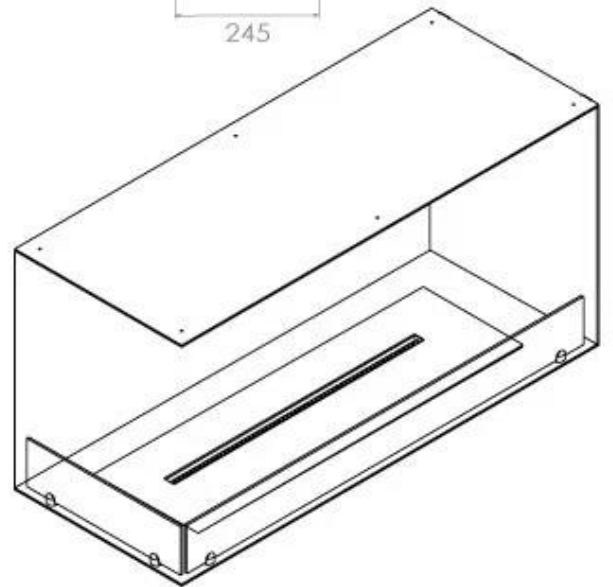

Automatic burner 700