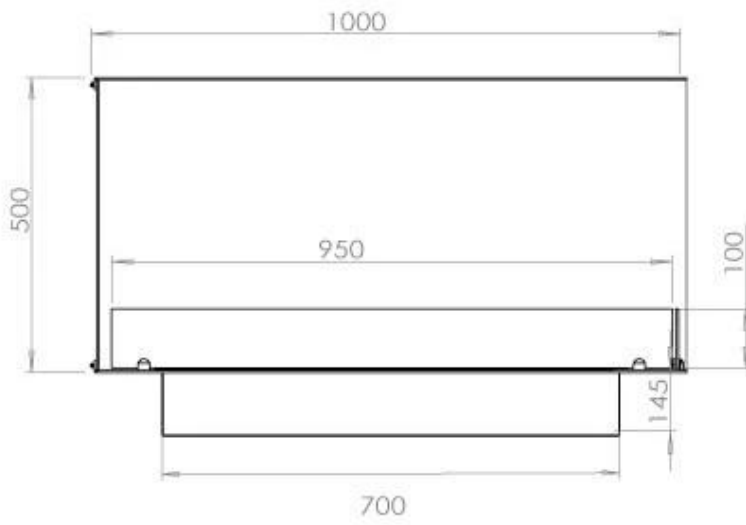

Type

Aftræk/skorsten	Ikke nødvendig
Anbefalet luftudveksling	1
Produkttype	2-sidet indbygningsbiopejs
Producent	Foco
Brændstof	Bioethanol
Flammesyn	Venstre side
Brug	Indendørs
Garanti	2 år

Størrelse

Bredde	100 cm
Højde	50 cm
Dybde	40 cm
Vægt	30 kg

Udseende

Materiale	Stål
Ståltykkelse	4 mm
Farve	Sort
Glas medfølger	Ja

Superior Manual

PrimeFire 700

Automatic burner 700

FLA 3 790 mm

FLA 3+ 790 mm