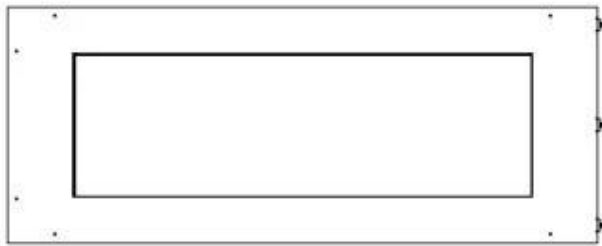

PrimeFire 700