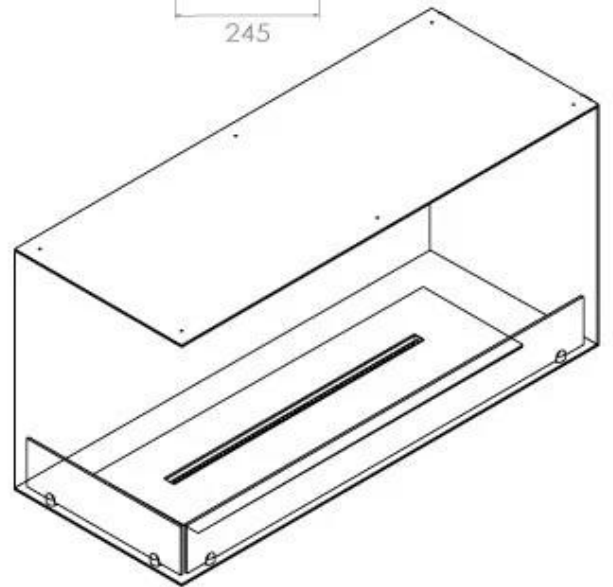

PrimeFire 700