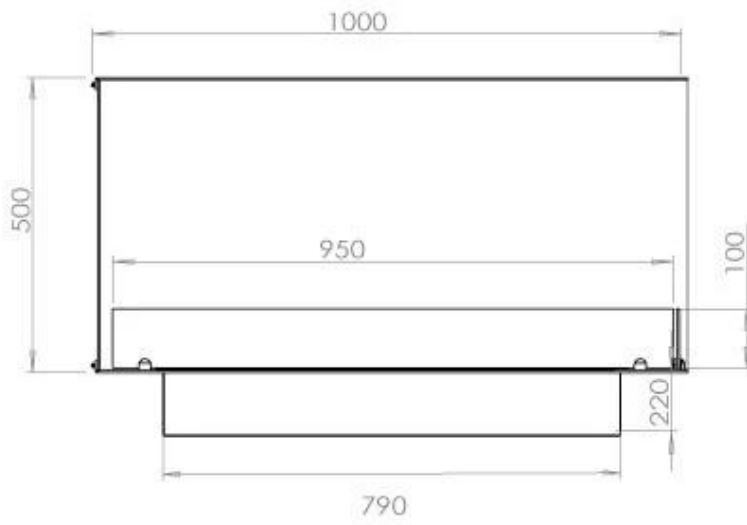

Type

Aftræk/skorsten	Ikke nødvendig
Anbefalet luftudveksling	1
Produkttype	2-sidet indbygningsbiopejs
Producent	Foco
Brændstof	Bioethanol
Flammesyn	Venstre side
Brug	Indendørs
Garanti	2 år

Størrelse

Bredde	100 cm
Højde	50 cm
Dybde	40 cm
Vægt	30 kg

Udseende

Materiale	Stål
Ståltykkelse	4 mm
Farve	Sort
Glas medfølger	Ja

Superior Manual

PrimeFire 700

Automatic burner 700

FLA 3 790 mm

FLA 3+ 790 mm