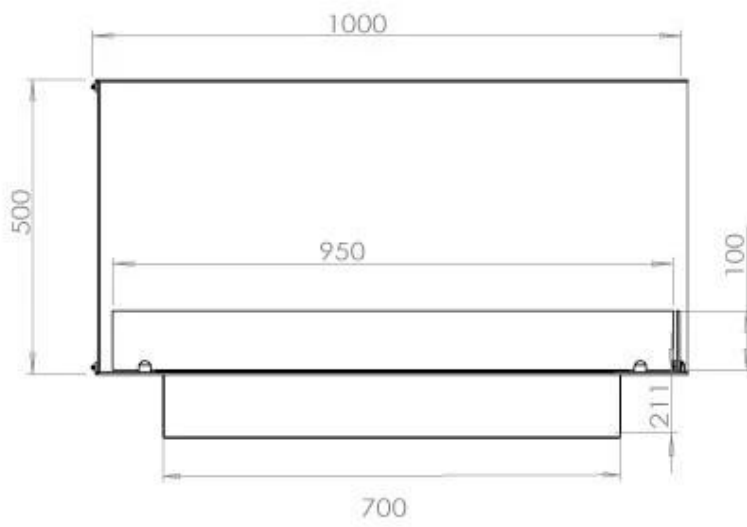

Type

Aftræk/skorsten	Ikke nødvendig
Anbefalet luftudveksling	1
Produkttype	2-sidet indbygningsbiopejs
Producent	Foco
Brændstof	Bioethanol
Flammesyn	Venstre side
Brug	Indendørs
Garanti	2 år

Størrelse

Bredde	100 cm
Højde	50 cm
Dybde	40 cm
Vægt	30 kg

Udseende

Materiale	Stål
Ståltykkelse	4 mm
Farve	Sort
Glas medfølger	Ja

Superior Manual

PrimeFire 700

Automatic burner 700

FLA 3 790 mm

FLA 3+ 790 mm