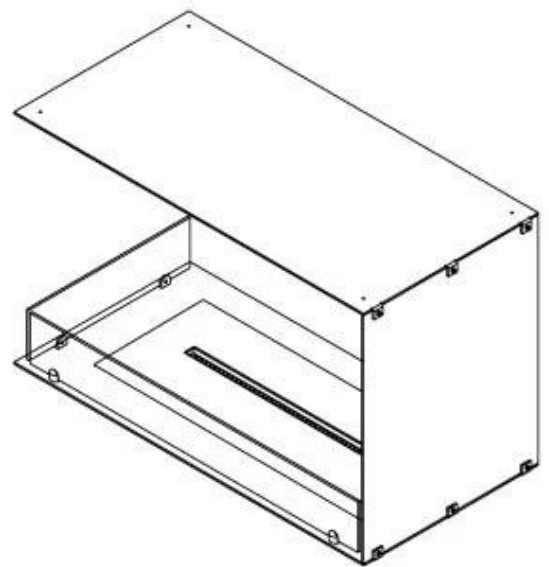

PrimeFire 700