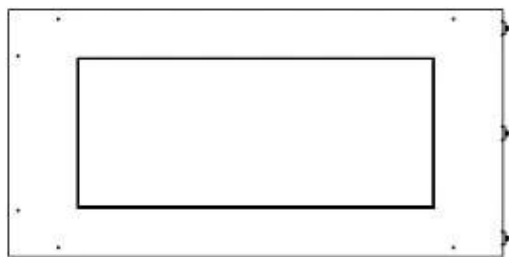

PrimeFire 700