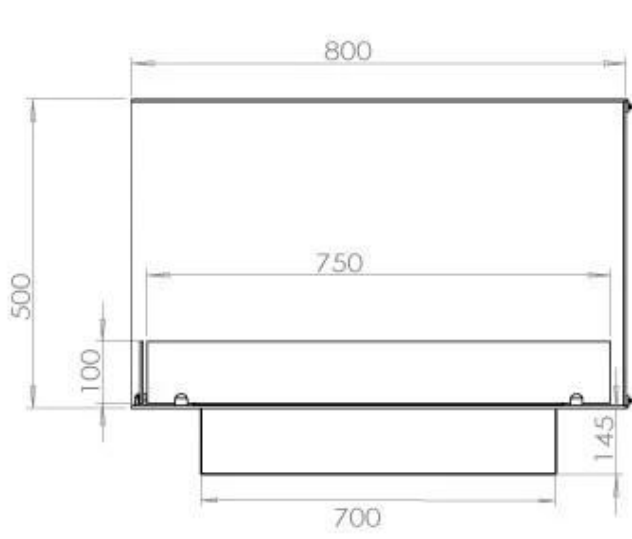

PrimeFire 700