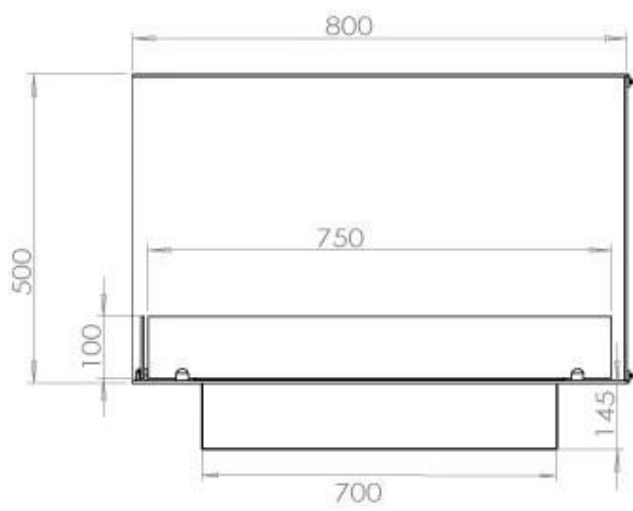

PrimeFire 700