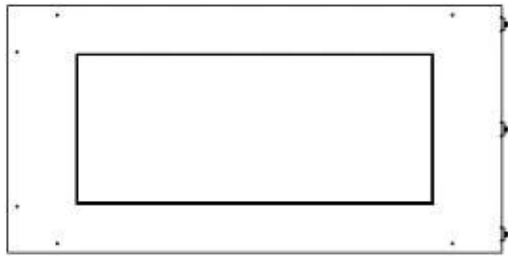

PrimeFire 700