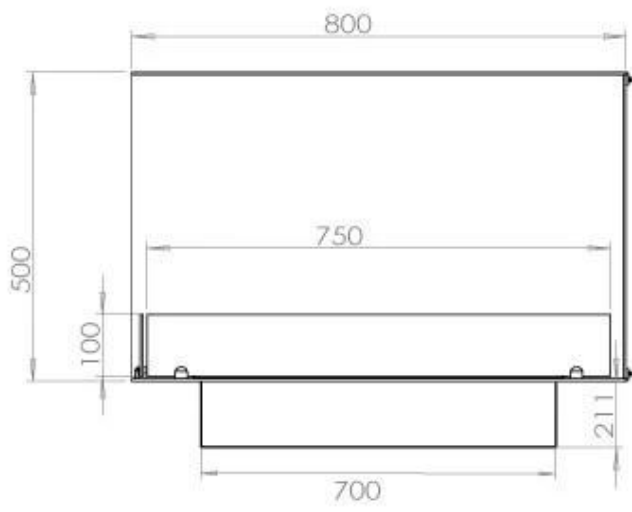

Automatic burner