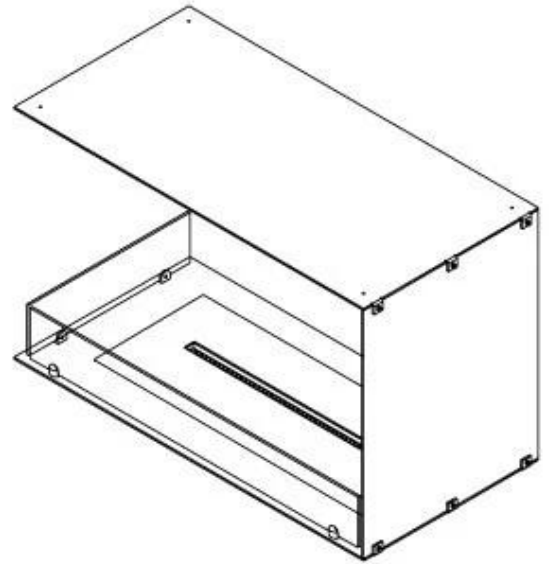

PrimeFire 700