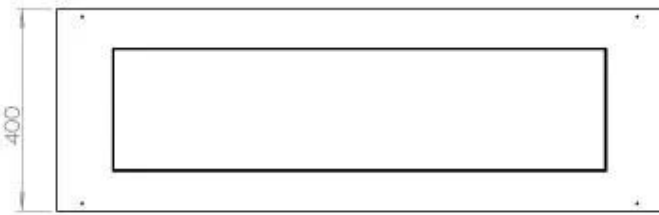

Primefire 1000