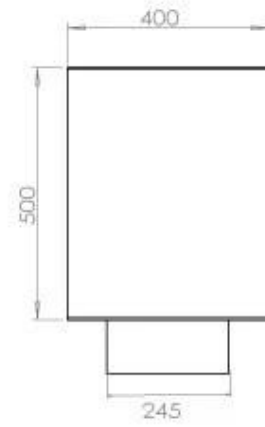

Type

Aftræk/skorsten	Ikke nødvendig
Anbefalet luftudveksling	1
Produkttype	2-sidet indbygningsbiopejs
Producent	Foco
Brændstof	Bioethanol
Flammesyn	46
Brug	Indendørs
Garanti	2 år

Størrelse

Bredde	120 cm
Højde	50 cm
Dybde	40 cm
Vægt	35 kg

Udseende

Materiale	Stål
Ståltykkelse	4 mm
Farve	Sort
Glas medfølger	Ja

FLA 3+ 990 mm

FLA 3 990 mm

Automatic burner 1000

Primefire 1000

Superior Manual 1000