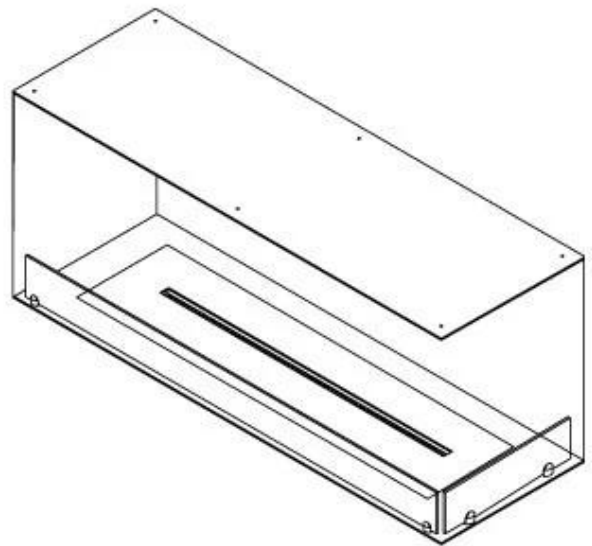

FLA 3+ 990 mm