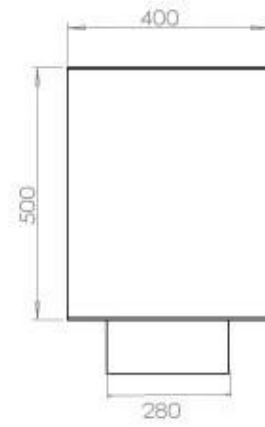

Type

Aftræk/skorsten	Ikke nødvendig
Anbefalet luftudveksling	1
Produkttype	2-sidet indbygningsbiopejs
Producent	Foco
Brændstof	Bioethanol
Flammesyn	46
Brug	Indendørs
Garanti	2 år

Størrelse

Bredde	120 cm
Højde	50 cm
Dybde	40 cm
Vægt	35 kg

Udseende

Materiale	Stål
Ståltykkelse	4 mm
Farve	Sort
Glas medfølger	Ja

FLA 3+ 990 mm

FLA 3 990 mm

Automatic burner 1000

Primefire 1000

Superior Manual 1000