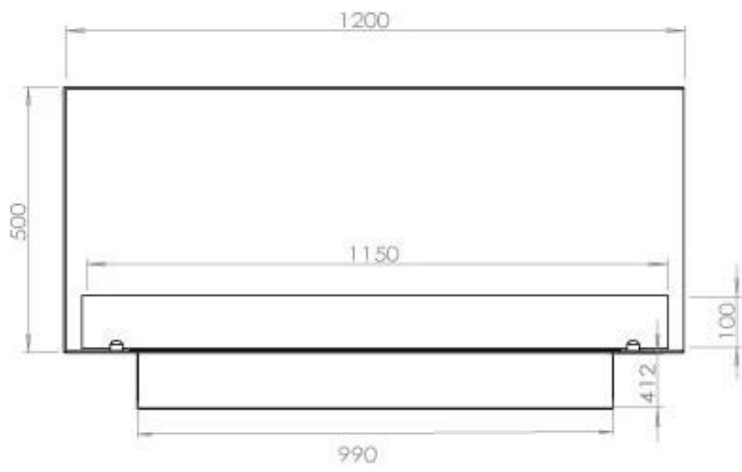

FLA 3+ 990 mm