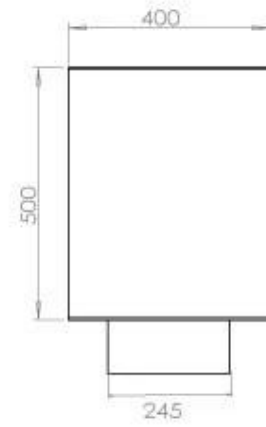

Størrelse

Dybde	40 cm
Højde	50 cm
Længde/bredde	120 cm
Vægt	35 kg

Type

Aftræk/skorsten	Ikke nødvendig
Anbefalet luftudveksling	1

Type

Brug	Indendørs
------	-----------

Type

Brændstof	Bioethanol
-----------	------------

FLA 3+ 990 mm

FLA 3 990 mm

Automatic burner 1000

Primefire 1000

Superior Manual 1000