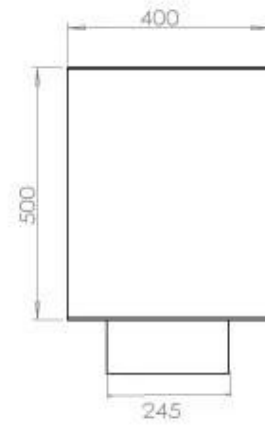

Type

Aftræk/skorsten	Ikke nødvendig
Anbefalet luftudveksling	1
Produkttype	2-sidet indbygningsbiopejs
Producent	Foco
Brændstof	Bioethanol
Flammesyn	46
Brug	Indendørs
Garanti	2 år

Størrelse

Bredde	120 cm
Højde	50 cm
Dybde	40 cm
Vægt	35 kg

Udseende

Materiale	Stål
Ståltykkelse	4 mm
Farve	Sort
Glas medfølger	Ja

FLA 3+ 990 mm

FLA 3 990 mm

Automatic burner 1000

Primefire 1000

Superior Manual 1000