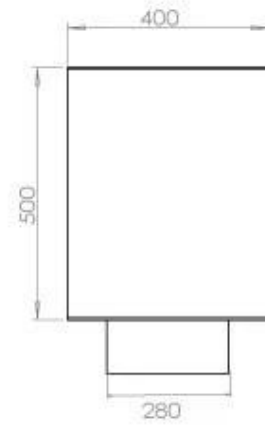

FLA 3+ 990 mm