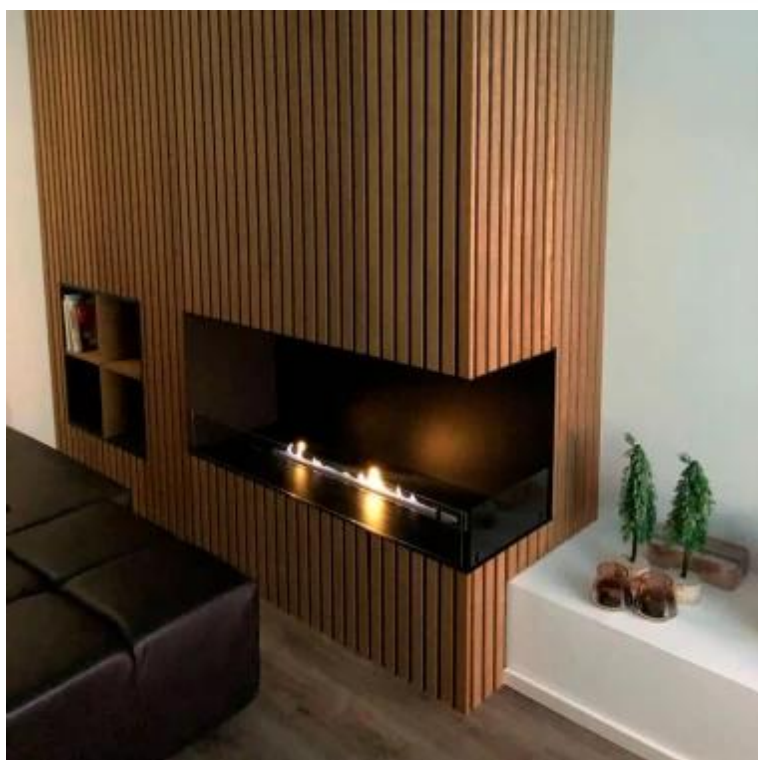

FOCO CORNER RIGHT 1000

BIO-30-120

Foco Corner er en biopejs designet til, at blive bygget ind i hjørnet på en væg, hvor man så vil kunne se flammerne fra to sider. Det er muligt at vælge mellem et manuelt eller et automatisk brandkar.

TEKNISKE SPECIFIKATIONER

Brændkammer

Brændetid	6,5 timer
Brændkammer model	4 Liter Superior
Fjernbetjening	Ja (tilkøb)
Flammelængde	60 cm
Forbrug	0,62 L/t
Justerbar	Ja
Kræver strøm	Ja
Kræver strøm	Nej
Min. rumstørrelse.	80 m³
Styring	Automatisk
Styring	Fjernbetjening
Styring	Manuel
Varmeeffekt (Max)	4,4 kW

Størrelse

Dybde	40 cm
Højde	50 cm
Længde/bredde	100 cm
Vægt	30 kg

Type

Aftræk/skorsten	Ikke nødvendig
Anbefalet luftudveksling	1

Type

Brug	Indendørs

Type

Brændstof	Bioethanol

Type

Flammesyn	46

Type