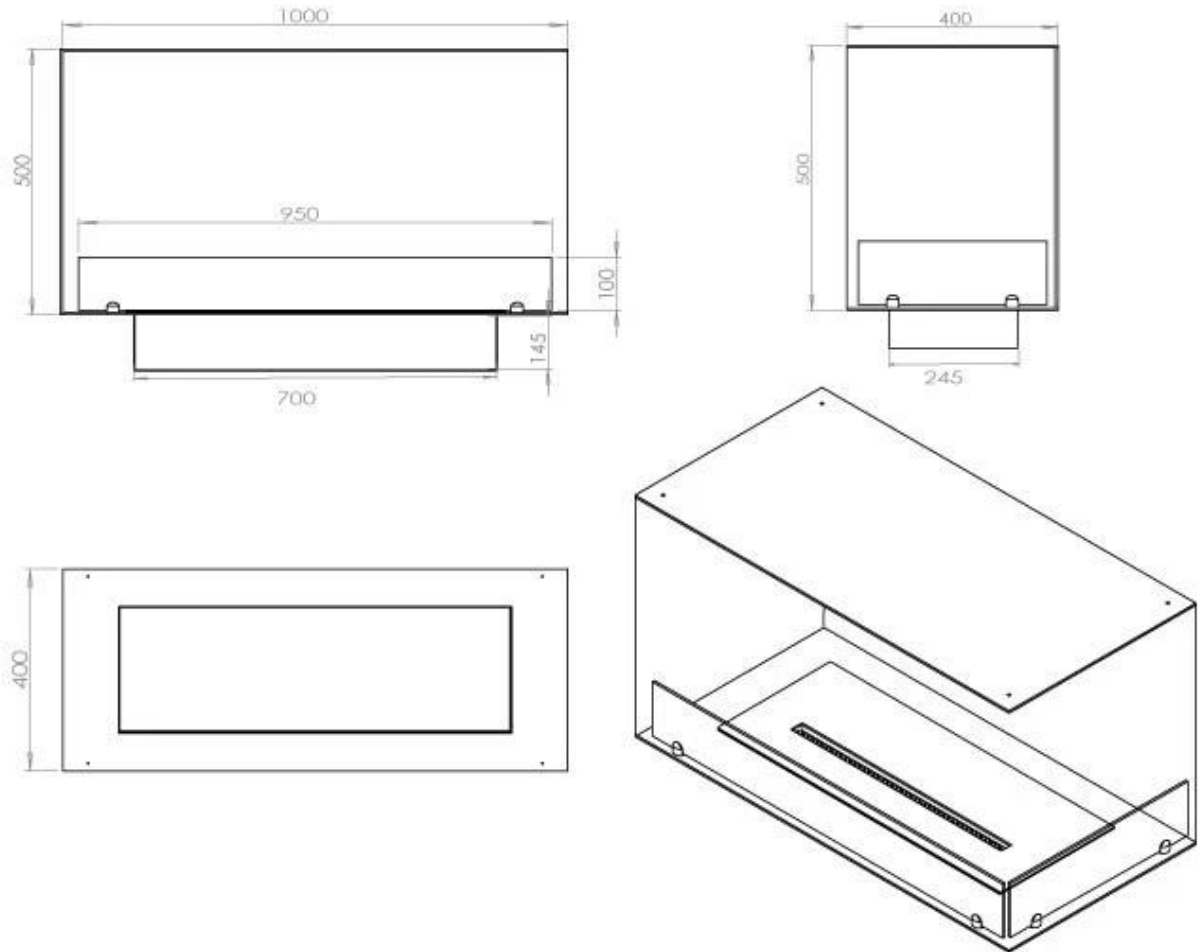

Størrelse

Dybde	40 cm
Højde	50 cm
Længde/bredde	100 cm
Vægt	30 kg

Type

Aftræk/skorsten	Ikke nødvendig
Anbefalet luftudveksling	1

Type

Brug	Indendørs
------	-----------

Type

Brændstof	Bioethanol
-----------	------------

FLA 3+ 790 mm

FLA 3 790 mm

Automatic burner 700

PrimeFire 700

Superior Manual 800