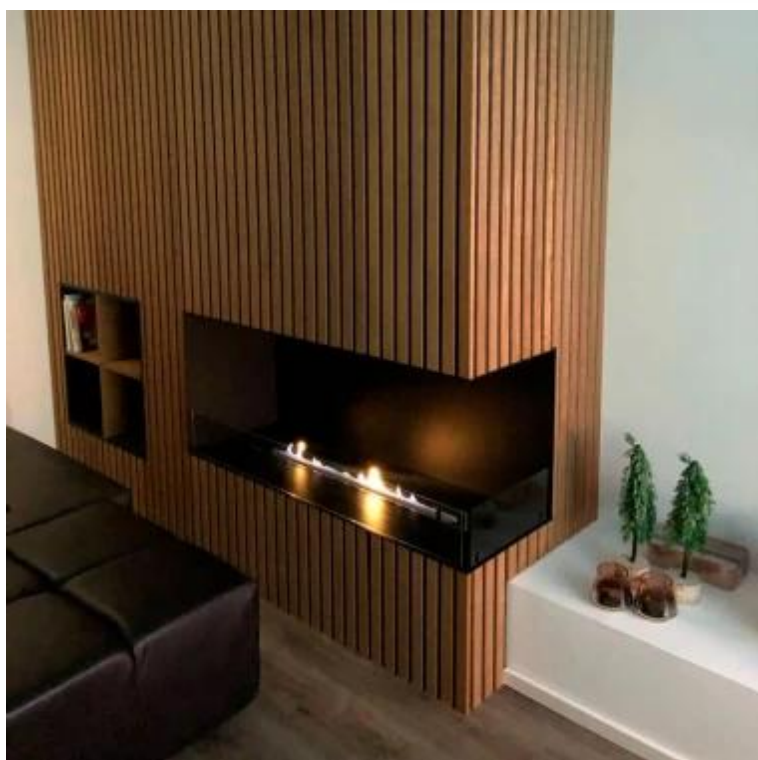

FOCO CORNER RIGHT 1000

BIO-30-120

Foco Corner Right 1000 er en elegant hjørnebiopejs designet til indbygning i vægge, hvor flammerne kan ses fra fronten og højre side. Denne højrevendte model skaber en moderne og hyggelig atmosfære i ethvert rum. Afhængig af dine behov, kan du vælge mellem et manuelt eller et automatisk brandkar der kan styres med fjernbetjening. Fremstillet i 4 mm pulverlakeret rustfrit stål med hærdet glas, sikrer Foco Corner Right en stabil og sikker flammeoplevelse, som fremhæver pejsens tidsløse design.

Type

Aftræk/skorsten	Ikke nødvendig
Anbefalet luftudveksling	1
Produkttype	2-sidet indbygningsbiopejs
Producent	Foco
Brændstof	Bioethanol
Flammesyn	46
Brug	Indendørs
Garanti	2 år

Størrelse

Bredde	100 cm
Højde	50 cm
Dybde	40 cm
Vægt	30 kg

Udseende

Materiale	Stål
Ståltykkelse	4 mm
Farve	Sort
Glas medfølger	Ja

FLA 3+ 790 mm

FLA 3 790 mm

Automatic burner 700

PrimeFire 700

Superior Manual 800