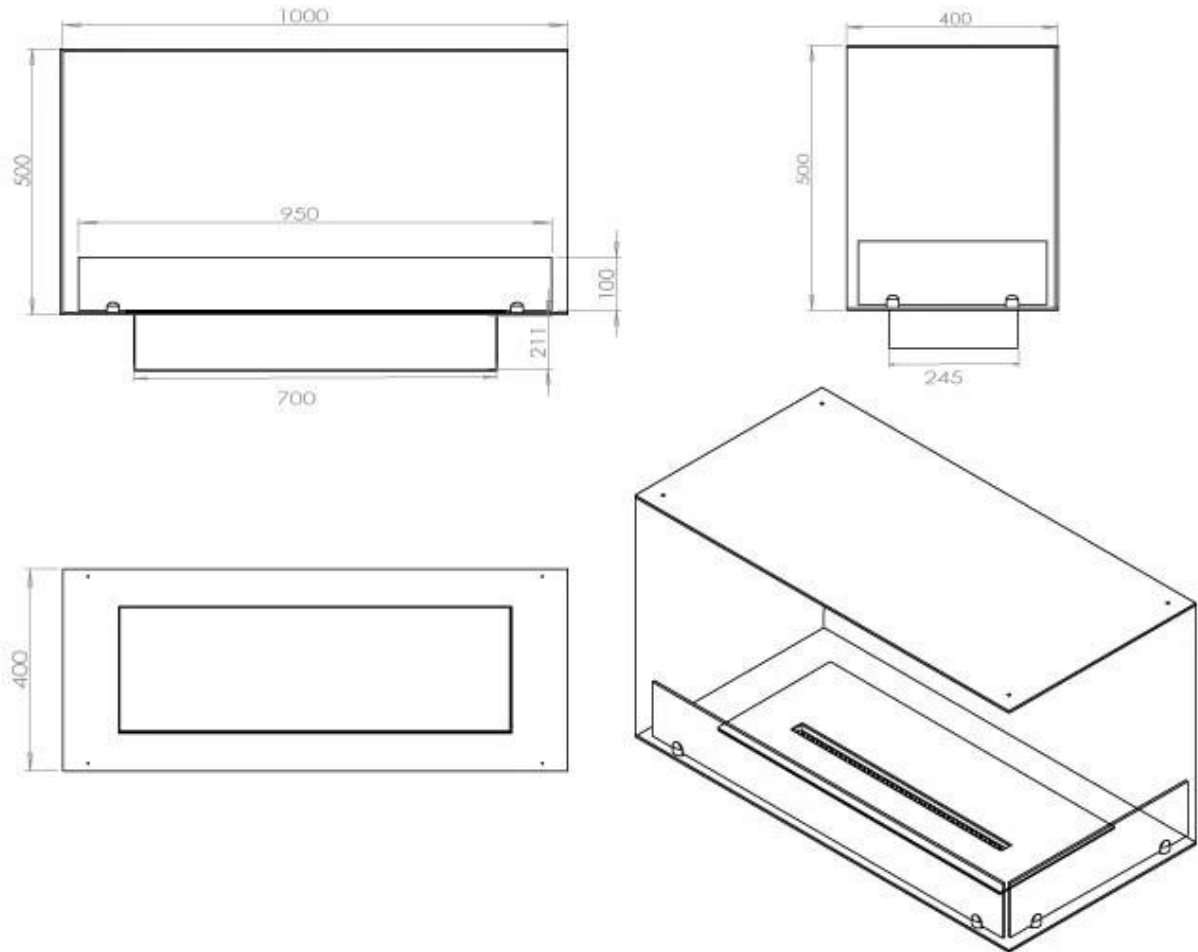

Automatic burner 700