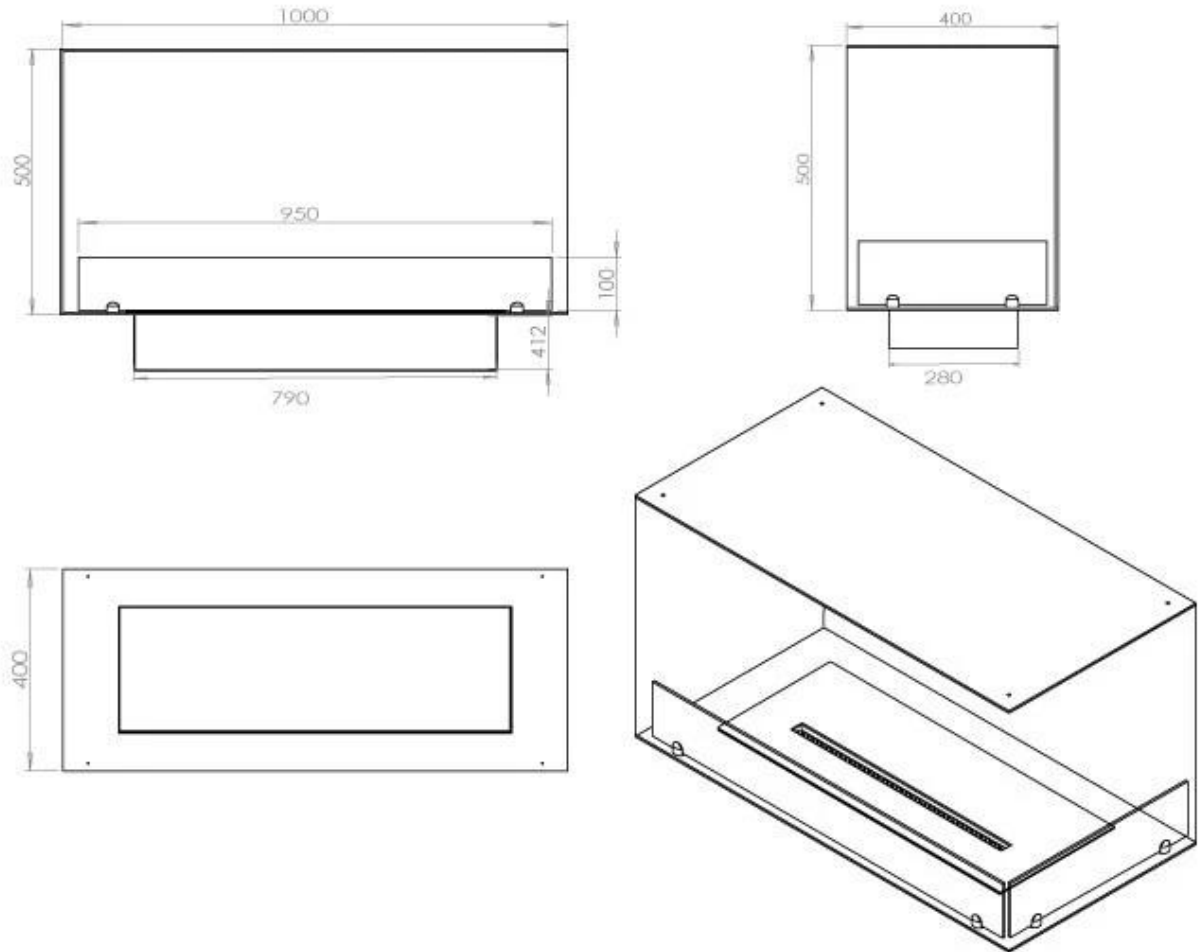

FLA 3+ 790 mm