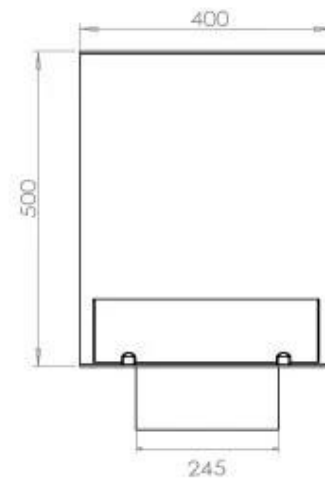

PrimeFire 700