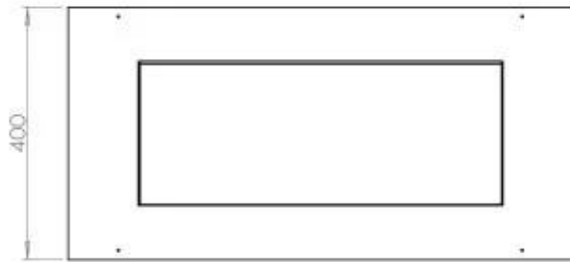

PrimeFire 700