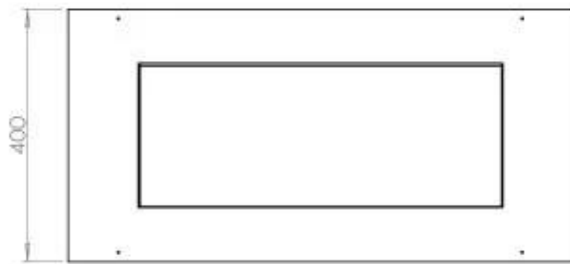

Automatic burner