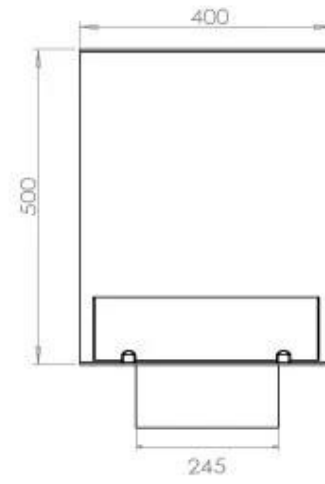

PrimeFire 700