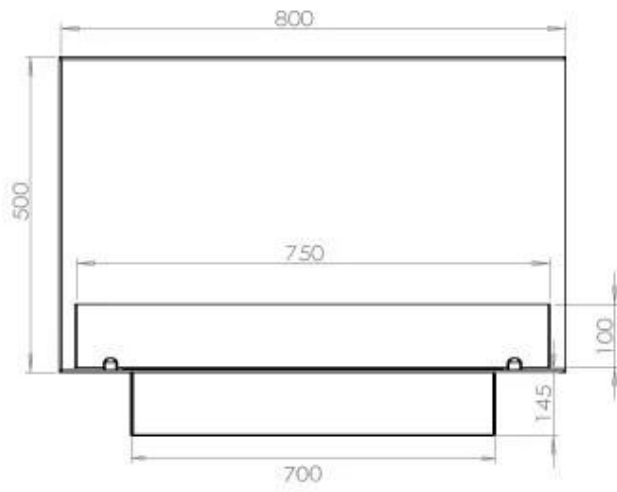

PrimeFire 700