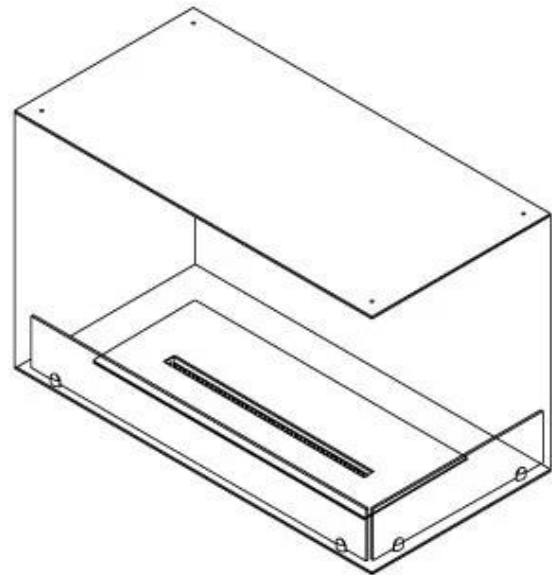

PrimeFire 700