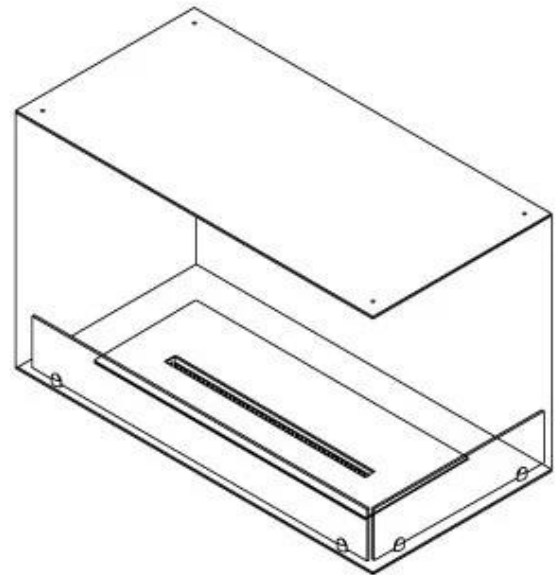

Automatic burner