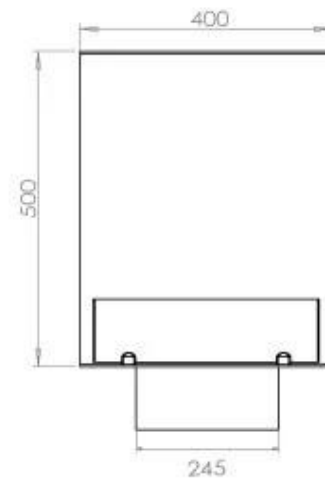

Automatic burner