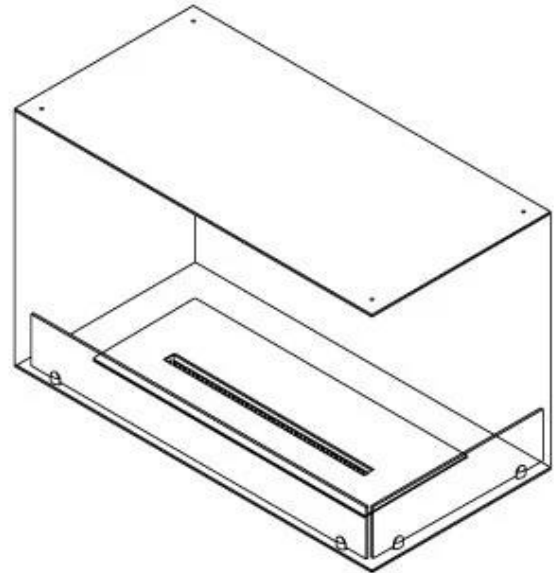

PrimeFire 700