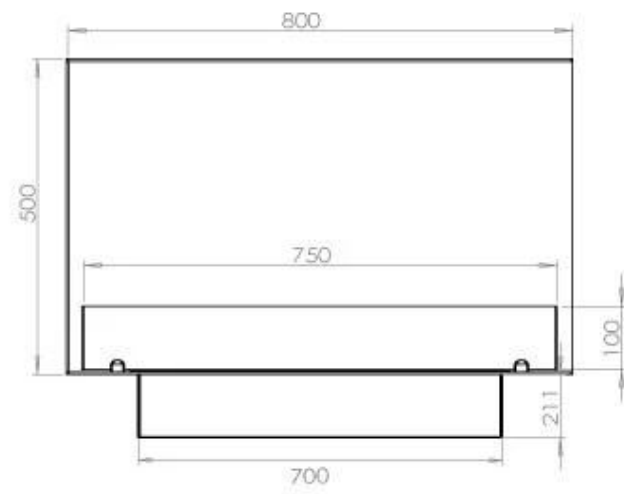

Automatic burner