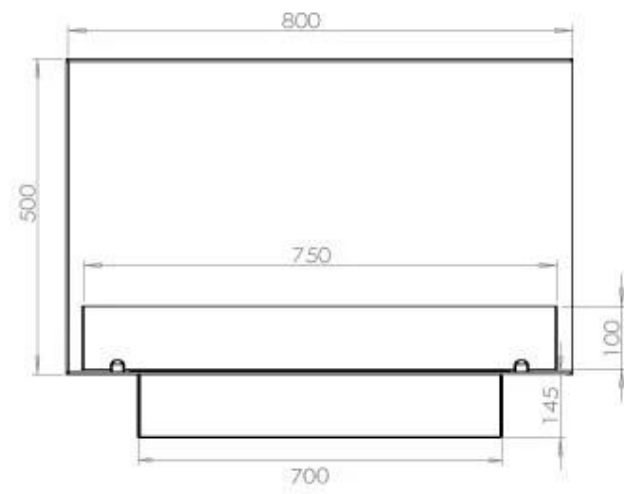

PrimeFire 700