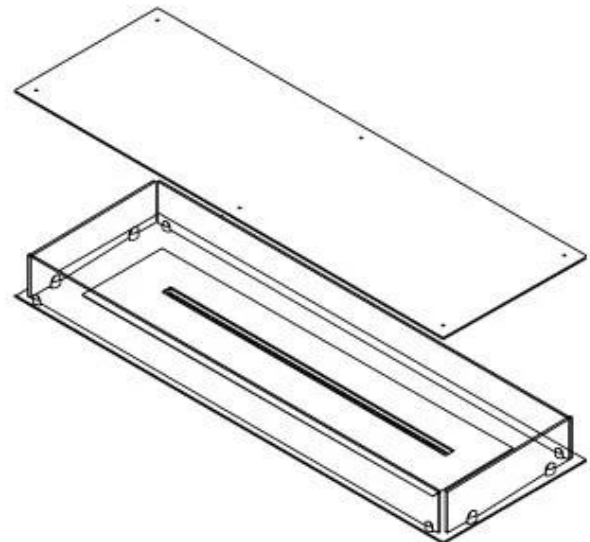

#### Størrelse

Bredde	120 cm
Dybde	40 cm
Vægt	35 kg

FLA 3+ 990 mm

FLA 3 990 mm

PrimeFire 1000