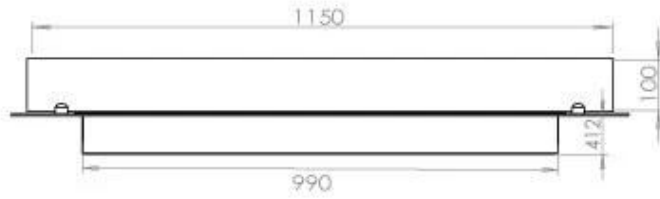

#### Størrelse

Bredde	120 cm
Dybde	40 cm
Vægt	35 kg

FLA 3+ 990 mm

FLA 3 990 mm

PrimeFire 1000