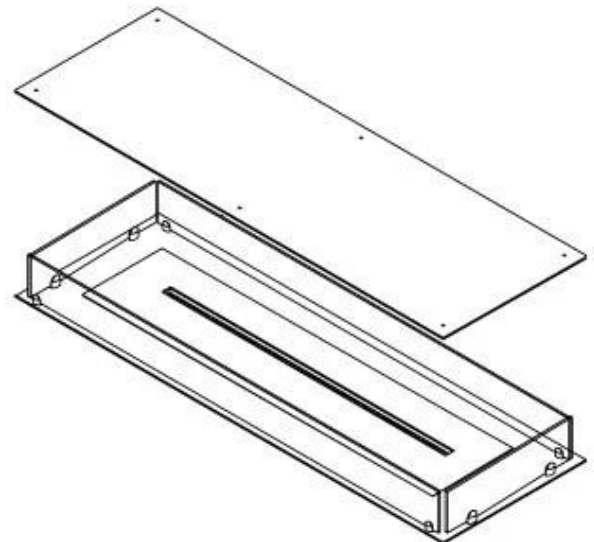

#### Størrelse

Bredde	120 cm
Dybde	40 cm
Vægt	35 kg

FLA 3+ 990 mm

FLA 3 990 mm

PrimeFire 1000