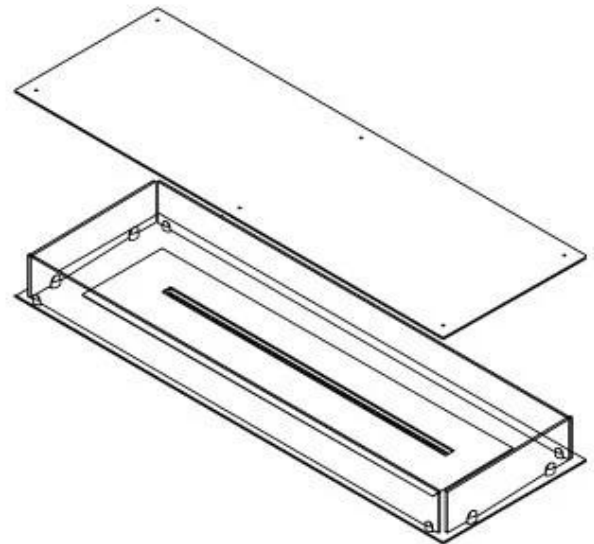

#### Størrelse

Bredde	120 cm
Dybde	40 cm
Vægt	35 kg

FLA 3+ 990 mm

FLA 3 990 mm

PrimeFire 1000