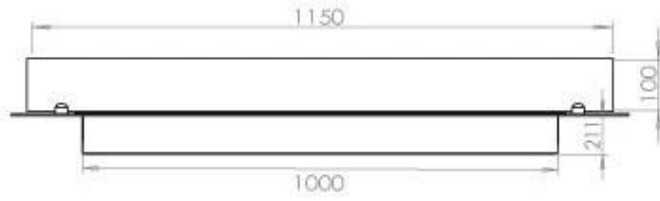

Automatic burner