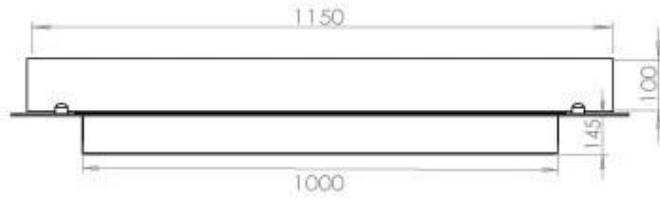

#### Størrelse

Bredde	120 cm
Dybde	40 cm
Vægt	35 kg

FLA 3+ 990 mm

FLA 3 990 mm

PrimeFire 1000