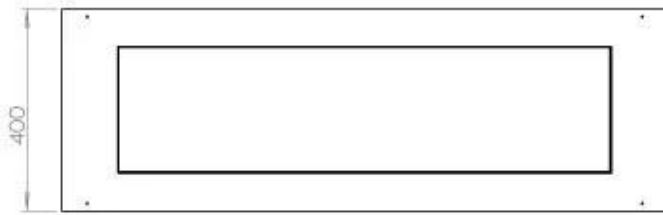

Automatic burner