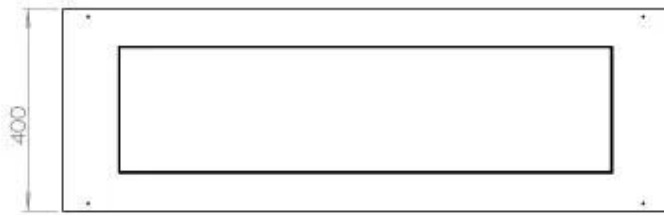

#### Størrelse

Bredde	120 cm
Dybde	40 cm
Vægt	35 kg

FLA 3+ 990 mm

FLA 3 990 mm

PrimeFire 1000