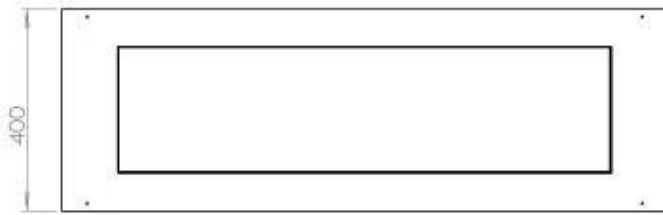

#### Størrelse

Bredde	120 cm
Dybde	40 cm
Vægt	35 kg

FLA 3+ 990 mm

FLA 3 990 mm

PrimeFire 1000