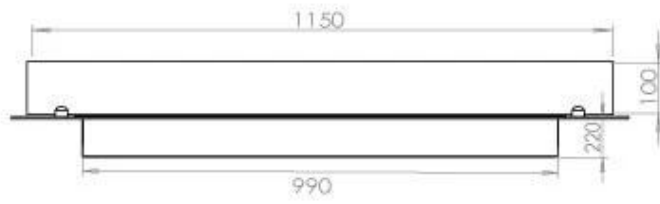

#### Størrelse

Bredde	120 cm
Dybde	40 cm
Vægt	35 kg

FLA 3+ 990 mm

FLA 3 990 mm

PrimeFire 1000