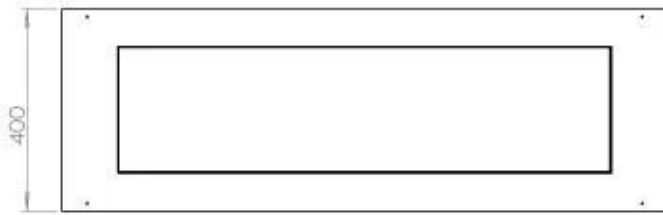

#### Størrelse

Bredde	120 cm
Dybde	40 cm
Vægt	35 kg

FLA 3+ 990 mm

FLA 3 990 mm

PrimeFire 1000