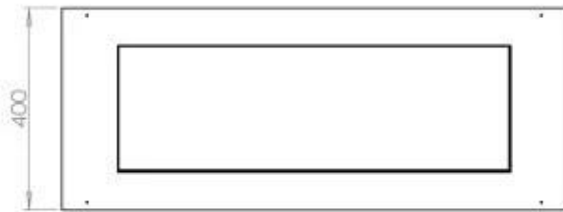

#### Størrelse

Bredde	100 cm
Dybde	40 cm
Vægt	30 kg

#### Udseende

Materiale	Stål
Ståltykkelse	4 mm
Farve	Sort
Glas medfølger	Ja

FLA 3+ 790 mm

FLA 3 790 mm