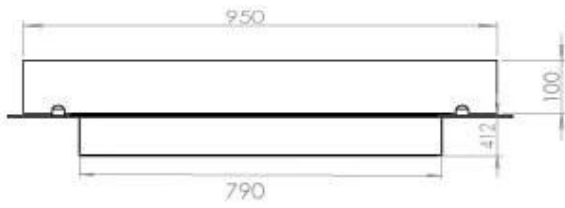

FLA 3+ 790 mm