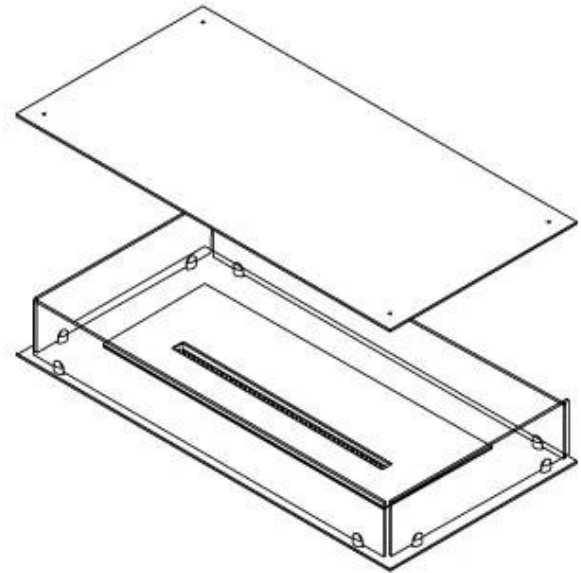

#### Størrelse

Bredde	100 cm
Dybde	40 cm
Vægt	30 kg

#### Udseende

Materiale	Stål
Ståltykkelse	4 mm
Farve	Sort
Glas medfølger	Ja

FLA 3+ 790 mm

FLA 3 790 mm