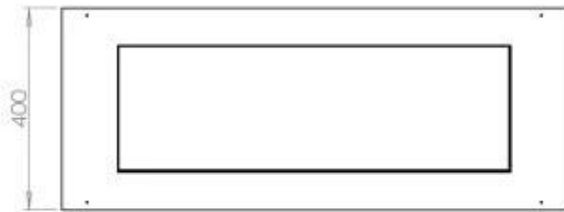

FLA 3+ 790 mm