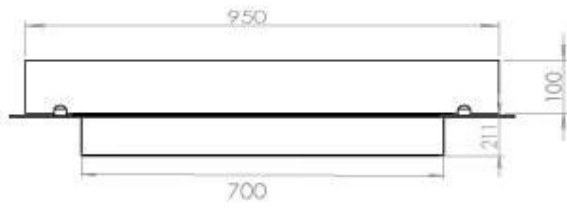

Automatic Burner