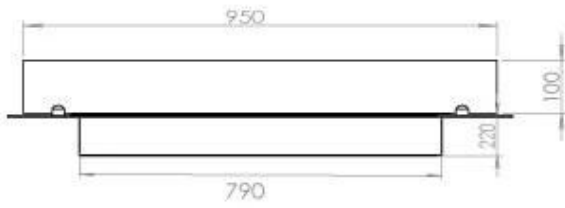

#### Størrelse

Bredde	100 cm
Dybde	40 cm
Vægt	30 kg

#### Udseende

Materiale	Stål
Ståltykkelse	4 mm
Farve	Sort
Glas medfølger	Ja

FLA 3+ 790 mm

FLA 3 790 mm