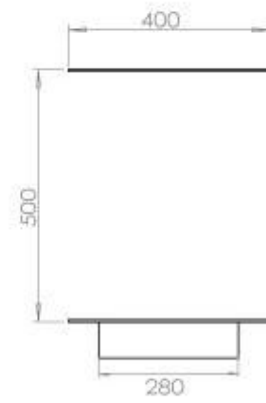

FLA 3+ 990 mm