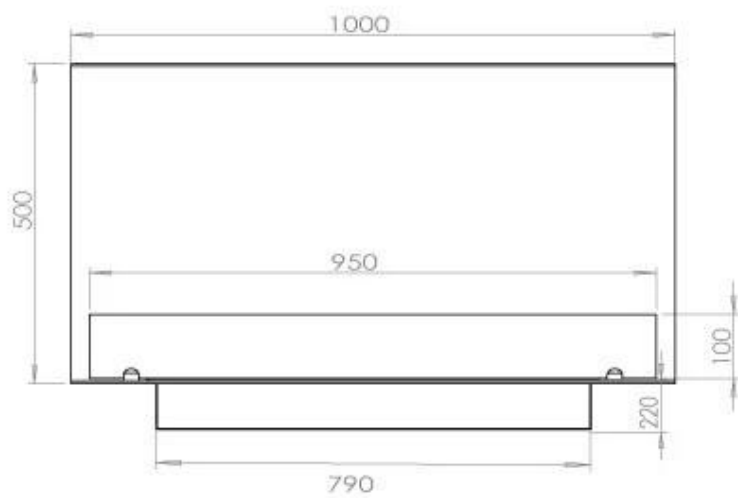

#### Størrelse

Bredde	100 cm
Højde	50 cm
Dybde	40 cm
Vægt	30 kg

## Superior Manual

FLA 3+ 790 mm

FLA 3 790 mm