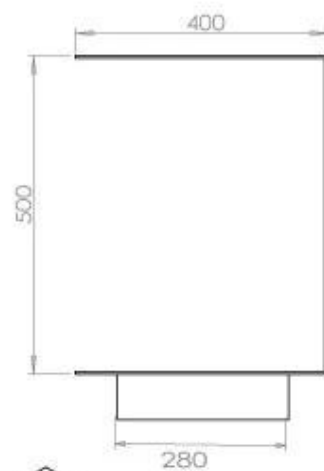

#### Størrelse

Bredde	100 cm
Højde	50 cm
Dybde	40 cm
Vægt	30 kg

## Superior Manual

FLA 3+ 790 mm

FLA 3 790 mm