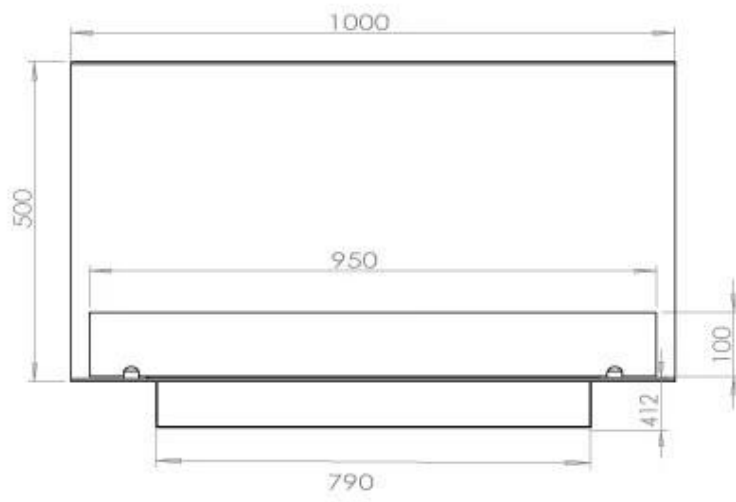

#### Størrelse

Bredde	100 cm
Højde	50 cm
Dybde	40 cm
Vægt	30 kg

## Superior Manual

FLA 3+ 790 mm

FLA 3 790 mm