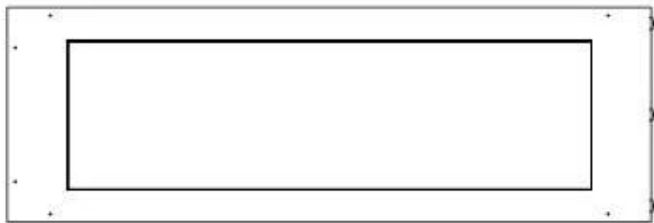

FLA 3+ 990 mm