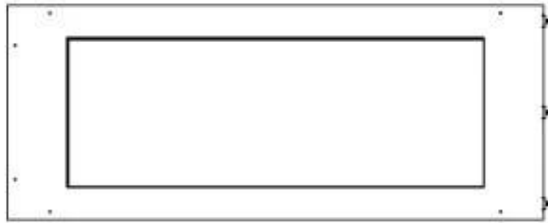

Automatic burner 700