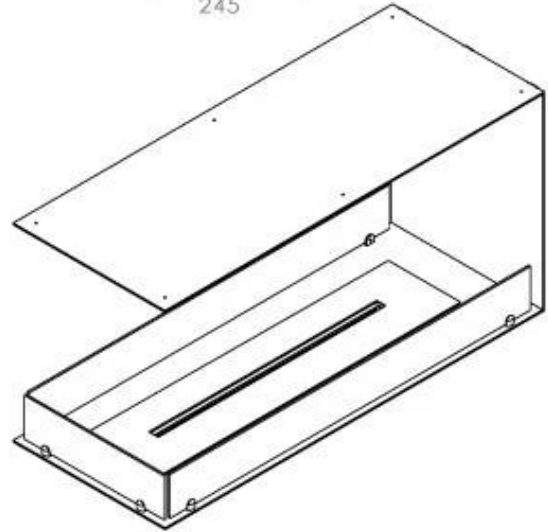

Automatic burner 700