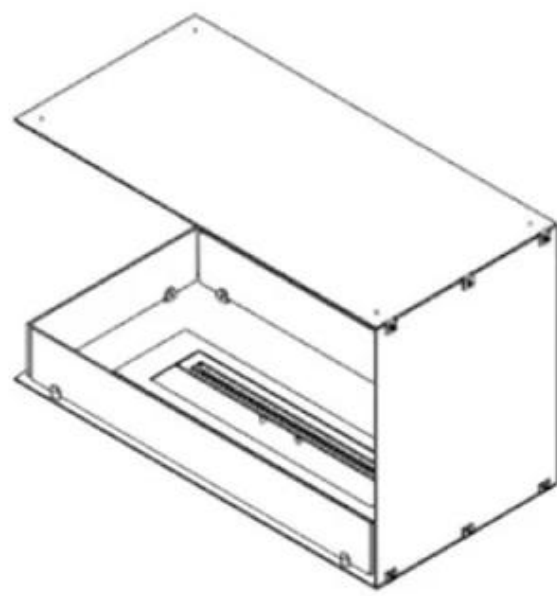

PrimeFire 700