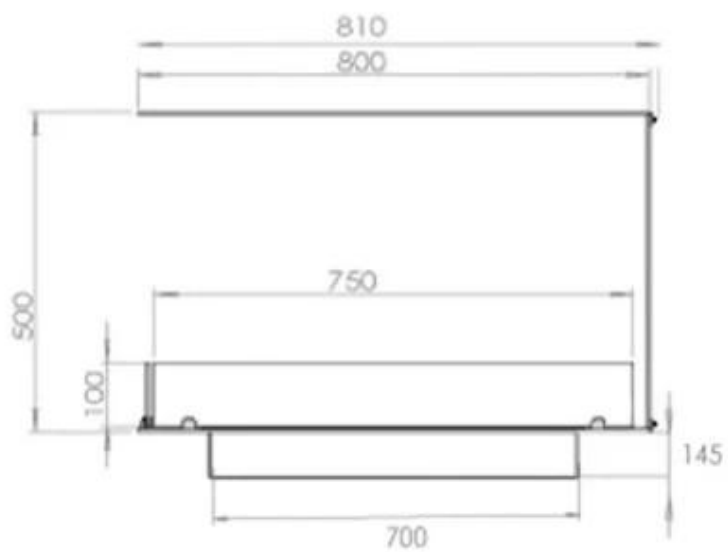

PrimeFire 700