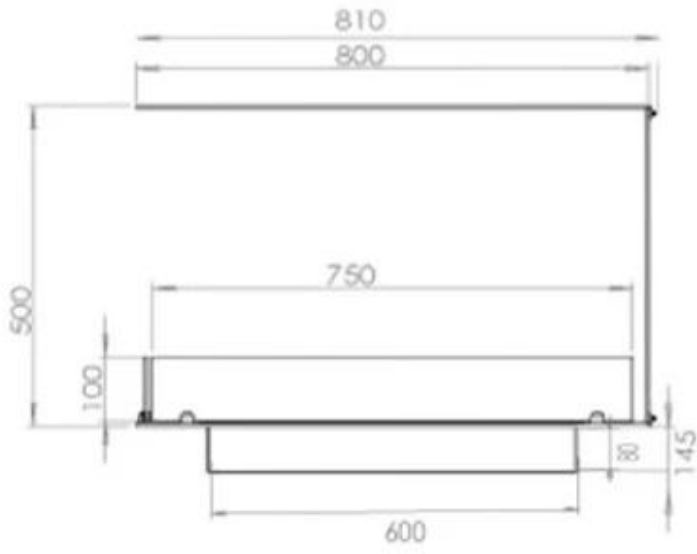

Superior Manual