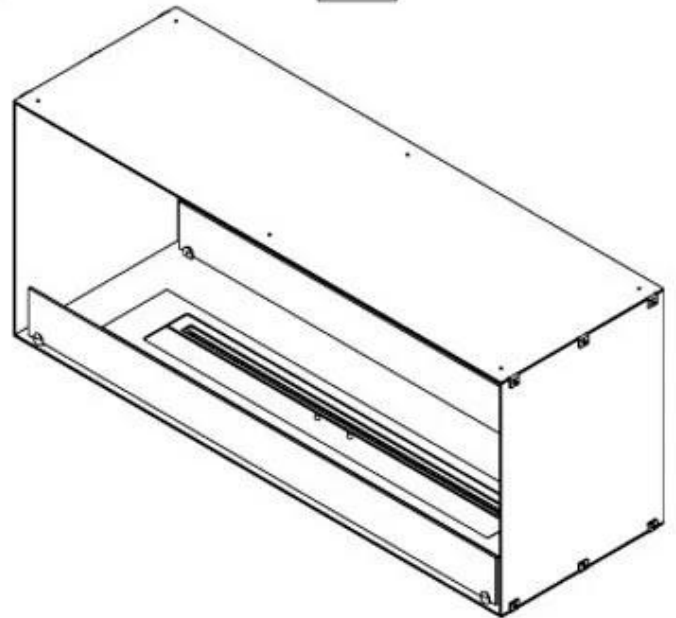

FOCO TWO 1200

BIO-30-106

Foco Two 1200 er en to-sidet tunnel biopejs designet til indbygning, der giver mulighed for at se flammerne fra to modstående sider. Denne biopejs er ideel til installation i en skillevæg eller som rumdeler mellem stue og køkken. Vælg mellem et manuelt eller automatisk bioethanol brandkar, som tilbyder justerbare flammeniveauer og fjernbetjening for ekstra komfort. Fremstillet i 4 mm pulverlakeret rustfrit stål med hærdet glas, sikrer Foco Two en stabil og sikker flammeoplevelse, hvilket tilføjer et moderne og stilfuldt touch til hjemmet.

Størrelse

Bredde	120 cm
Højde	50 cm
Dybde	40 cm
Vægt	35 kg

PrimeFire 1000

FLA 3 990 mm

FLA 3+ 990 mm

Automatic burner 1000