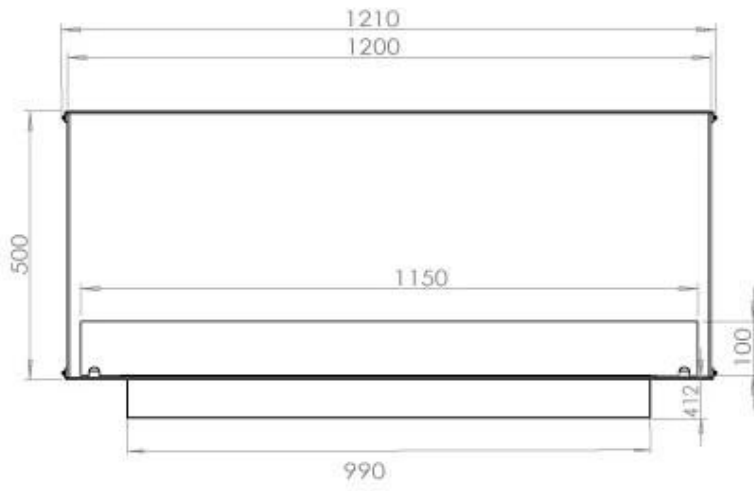

Størrelse

Bredde	120 cm
Højde	50 cm
Dybde	40 cm
Vægt	35 kg

PrimeFire 1000

FLA 3 990 mm

FLA 3+ 990 mm

Automatic burner 1000