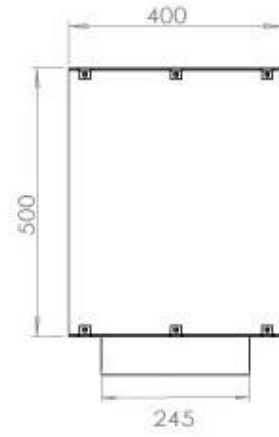

Størrelse

Bredde	120 cm
Højde	50 cm
Dybde	40 cm
Vægt	35 kg

PrimeFire 1000

FLA 3 990 mm

FLA 3+ 990 mm

Automatic burner 1000