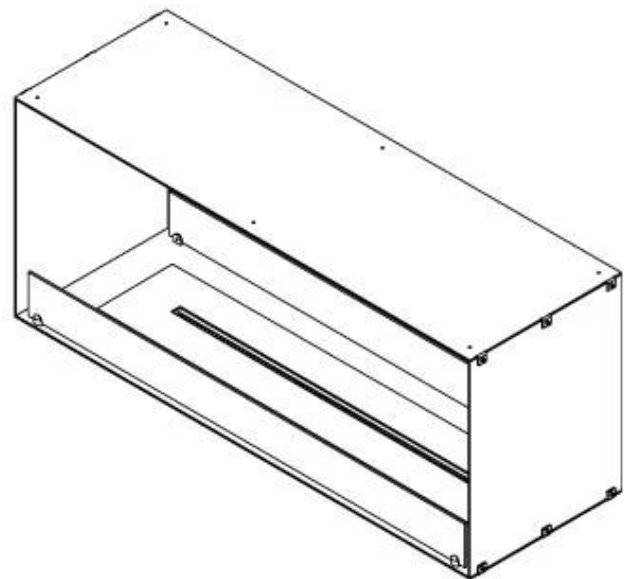

FOCO TWO 1200

BIO-30-106

Foco Two 1200 er en to-sidet tunnel biopejs designet til indbygning, der giver mulighed for at se flammerne fra to modstående sider. Denne biopejs er ideel til installation i en skillevæg eller som rumdeler mellem stue og køkken. Vælg mellem et manuelt eller automatisk bioethanol brandkar, som tilbyder justerbare flammeniveauer og fjernbetjening for ekstra komfort. Fremstillet i 4 mm pulverlakeret rustfrit stål med hærdet glas, sikrer Foco Two en stabil og sikker flammeoplevelse, hvilket tilføjer et moderne og stilfuldt touch til hjemmet.

Størrelse

Bredde	120 cm
Højde	50 cm
Dybde	40 cm
Vægt	35 kg

PrimeFire 1000

FLA 3 990 mm

FLA 3+ 990 mm

Automatic burner 1000