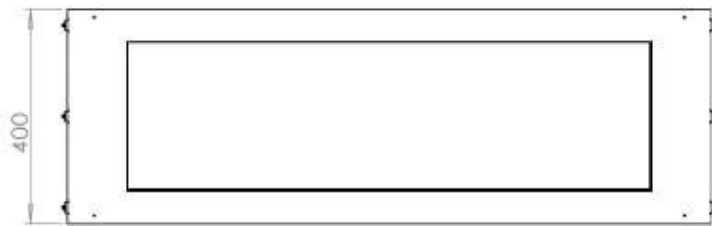

Størrelse

Bredde	120 cm
Højde	50 cm
Dybde	40 cm
Vægt	35 kg

PrimeFire 1000

FLA 3 990 mm

FLA 3+ 990 mm

Automatic burner 1000