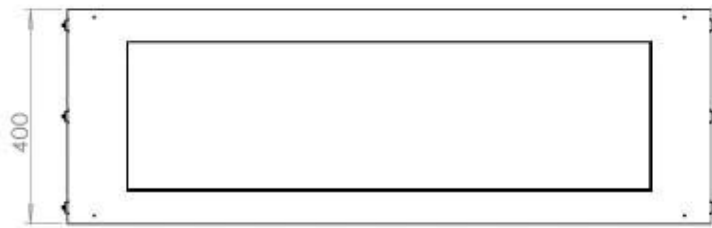

Størrelse

Bredde	120 cm
Højde	50 cm
Dybde	40 cm
Vægt	35 kg

PrimeFire 1000

FLA 3 990 mm

FLA 3+ 990 mm

Automatic burner 1000