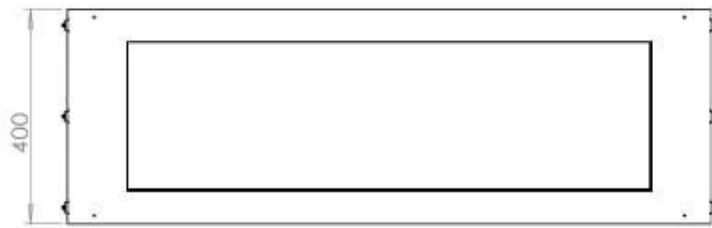

Størrelse

Bredde	120 cm
Højde	50 cm
Dybde	40 cm
Vægt	35 kg

PrimeFire 1000

FLA 3 990 mm

FLA 3+ 990 mm

Automatic burner 1000