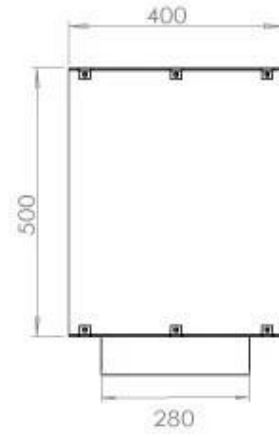

Størrelse

Bredde	120 cm
Højde	50 cm
Dybde	40 cm
Vægt	35 kg

PrimeFire 1000

FLA 3 990 mm

FLA 3+ 990 mm

Automatic burner 1000