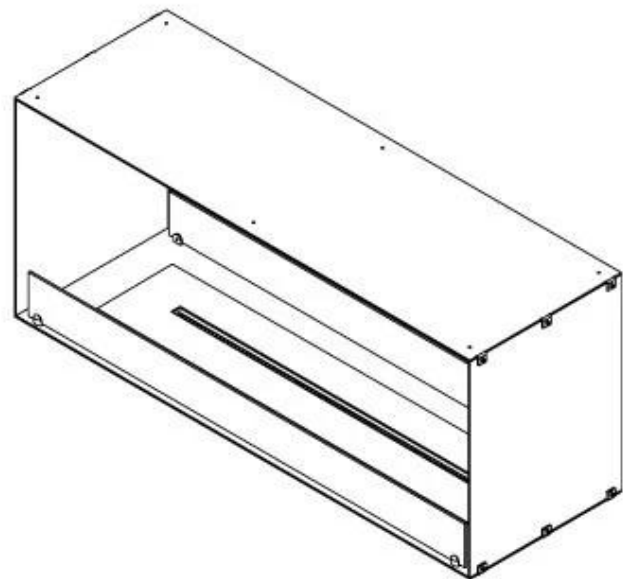

FOCO TWO 1200

BIO-30-106

Foco Two 1200 er en to-sidet tunnel biopejs designet til indbygning, der giver mulighed for at se flammerne fra to modstående sider. Denne biopejs er ideel til installation i en skillevæg eller som rumdeler mellem stue og køkken. Vælg mellem et manuelt eller automatisk bioethanol brandkar, som tilbyder justerbare flammeniveauer og fjernbetjening for ekstra komfort. Fremstillet i 4 mm pulverlakeret rustfrit stål med hærdet glas, sikrer Foco Two en stabil og sikker flammeoplevelse, hvilket tilføjer et moderne og stilfuldt touch til hjemmet.

Type

Aftræk/skorsten	Ikke nødvendig
Anbefalet luftudveksling	1
Produkttype	2-sidet indbygningsbiopejs
Producent	Foco
Brændstof	Bioethanol
Brug	Indendørs
Garanti	2 år

Udseende

Materiale	Stål
Ståltykkelse	4 mm
Farve	Sort
Glas medfølger	Ja

Størrelse

Bredde	120 cm
Højde	50 cm
Dybde	40 cm
Vægt	35 kg

PrimeFire 1000

FLA 3 990 mm

FLA 3+ 990 mm

Automatic burner 1000