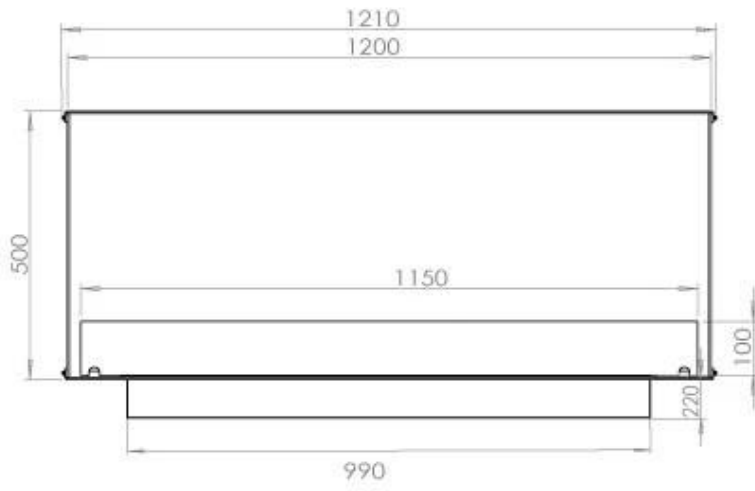

Størrelse

Bredde	120 cm
Højde	50 cm
Dybde	40 cm
Vægt	35 kg

PrimeFire 1000

FLA 3 990 mm

FLA 3+ 990 mm

Automatic burner 1000