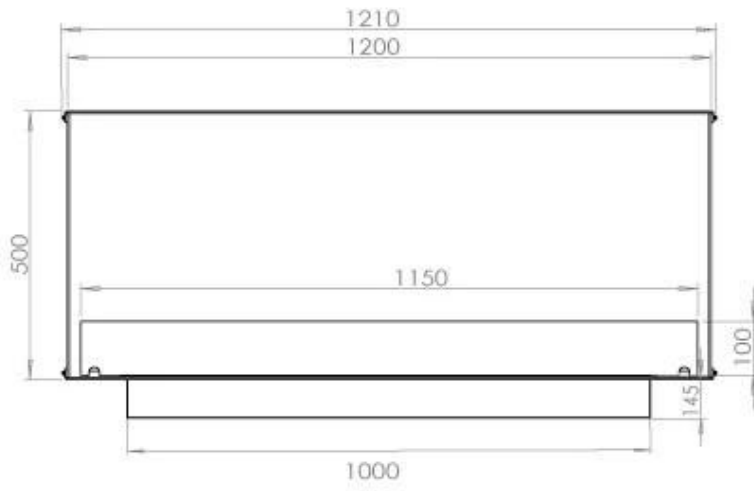

Størrelse

Bredde	120 cm
Højde	50 cm
Dybde	40 cm
Vægt	35 kg

PrimeFire 1000

FLA 3 990 mm

FLA 3+ 990 mm

Automatic burner 1000