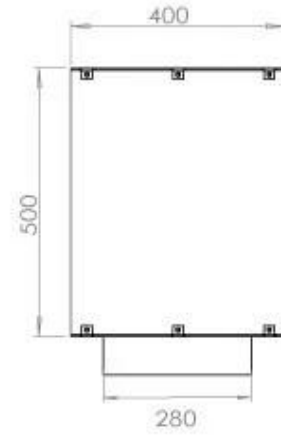

Størrelse

Bredde	120 cm
Højde	50 cm
Dybde	40 cm
Vægt	35 kg

PrimeFire 1000

FLA 3 990 mm

FLA 3+ 990 mm

Automatic burner 1000