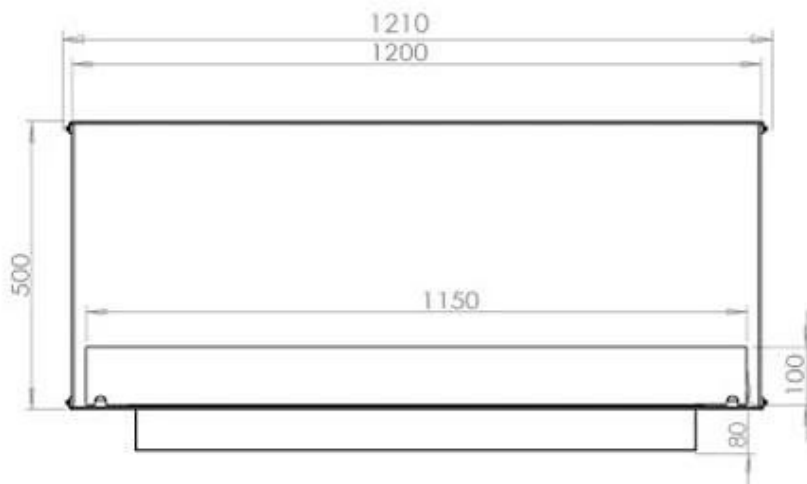

Størrelse

Bredde	120 cm
Højde	50 cm
Dybde	40 cm
Vægt	35 kg

PrimeFire 1000

FLA 3 990 mm

FLA 3+ 990 mm

Automatic burner 1000