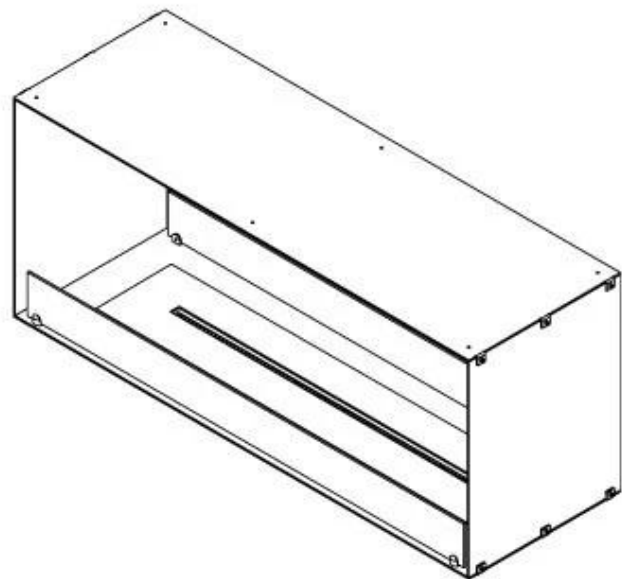

FOCO TWO 1200

BIO-30-106

Foco Two 1200 er en to-sidet tunnel biopejs designet til indbygning, der giver mulighed for at se flammerne fra to modstående sider. Denne biopejs er ideel til installation i en skillevæg eller som rumdeler mellem stue og køkken. Vælg mellem et manuelt eller automatisk bioethanol brandkar, som tilbyder justerbare flammeniveauer og fjernbetjening for ekstra komfort. Fremstillet i 4 mm pulverlakeret rustfrit stål med hærdet glas, sikrer Foco Two en stabil og sikker flammeoplevelse, hvilket tilføjer et moderne og stilfuldt touch til hjemmet.

Størrelse

Bredde	120 cm
Højde	50 cm
Dybde	40 cm
Vægt	35 kg

PrimeFire 1000

FLA 3 990 mm

FLA 3+ 990 mm

Automatic burner 1000