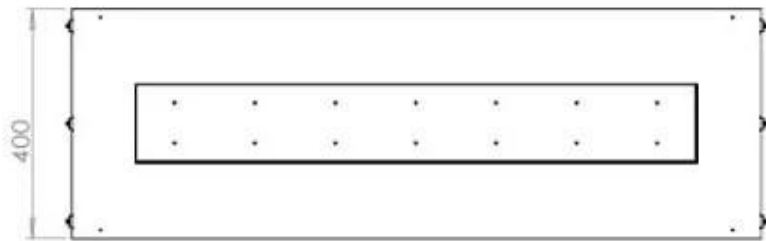

Størrelse

Bredde	120 cm
Højde	50 cm
Dybde	40 cm
Vægt	35 kg

PrimeFire 1000

FLA 3 990 mm

FLA 3+ 990 mm

Automatic burner 1000