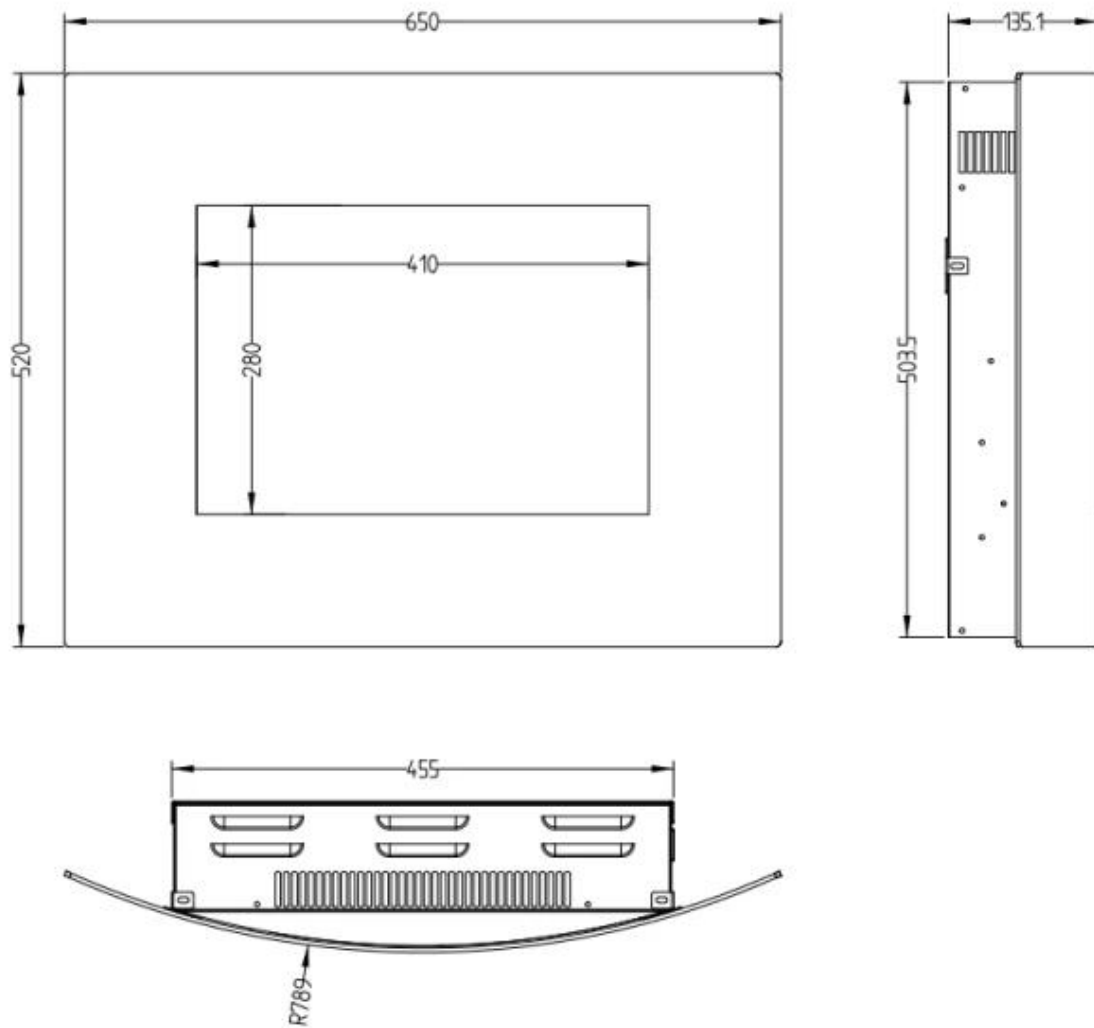

Funktion

Varmeeffekt (Min.)	Ingen varme kW
--------------------	----------------

Størrelse

	13,5 cm
	15,4 cm
	15,5 cm

16 cm

Størrelse

Højde	45 cm
Højde	52 cm
Længde/bredde	65 cm
Længde/bredde	90,1 cm
Vægt	14 kg
Vægt	9 kg

Udseende

Glas højde	22 cm
Glas højde	28 cm
Glas længde	41 cm
Glas længde	59 cm

Udseende

Glas medfølger	Ja
Interiør	Sort
Materiale	Glas
Materiale	Stål

MIDDELSEX - 90.1 CM

MIDDELSEX - 65 CM