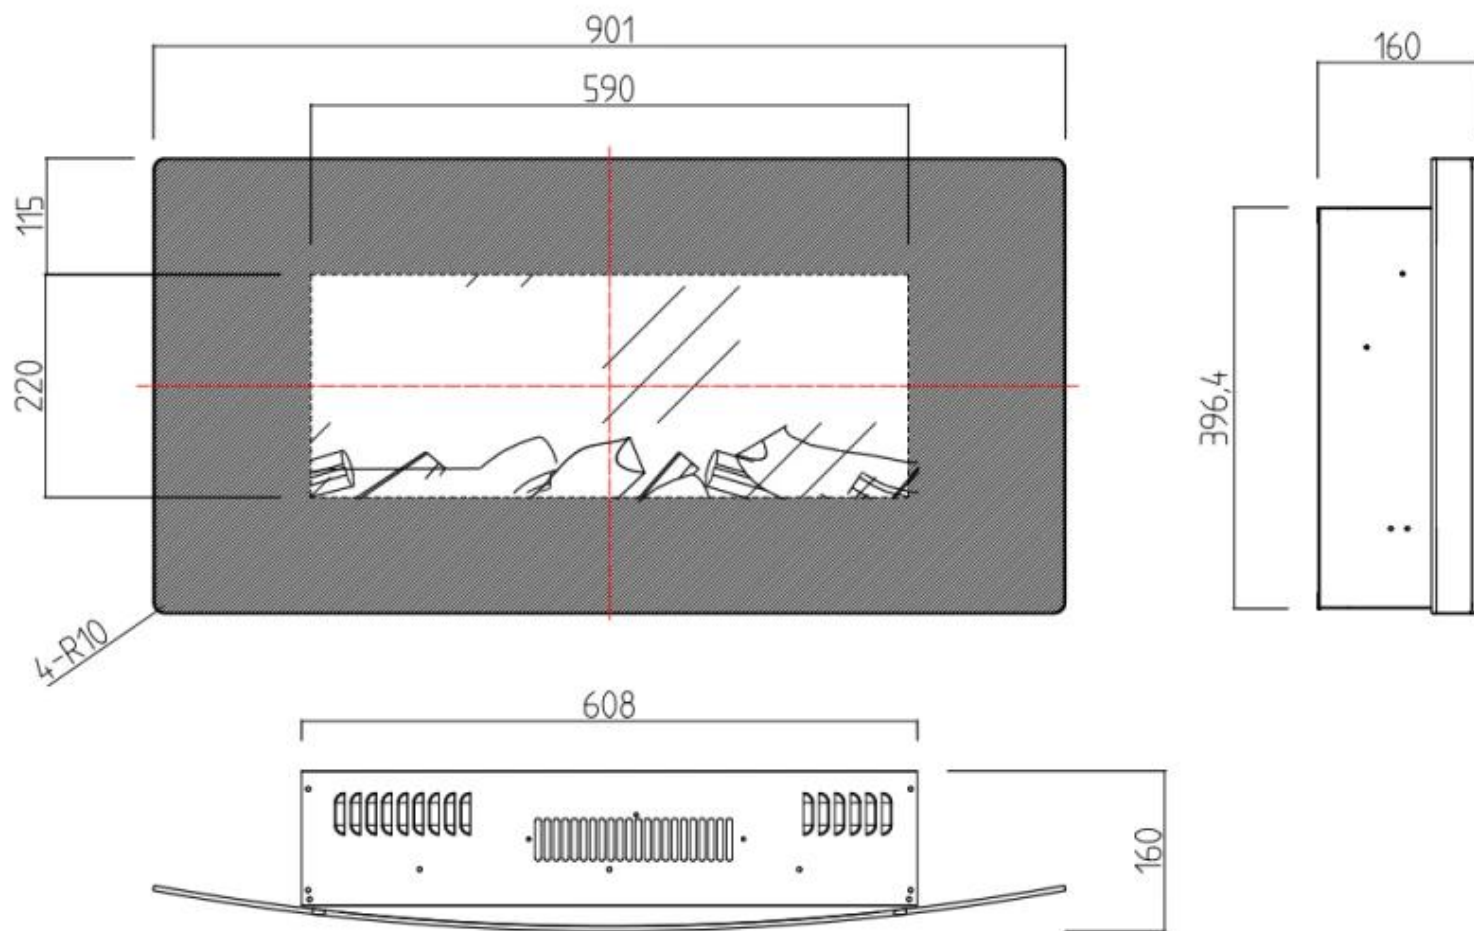

Funktion

Varmeeffekt (Min.)	Ingen varme kW
--------------------	----------------

Størrelse

	13,5 cm
	15,4 cm
	15,5 cm

16 cm

Størrelse

Højde	45 cm
Højde	52 cm
Længde/bredde	65 cm
Længde/bredde	90,1 cm
Vægt	14 kg
Vægt	9 kg

Udseende

Glas højde	22 cm
Glas højde	28 cm
Glas længde	41 cm
Glas længde	59 cm

Udseende

Glas medfølger	Ja
Interiør	Sort
Materiale	Glas
Materiale	Stål

MIDDELSEX - 90.1 CM

MIDDELSEX - 65 CM