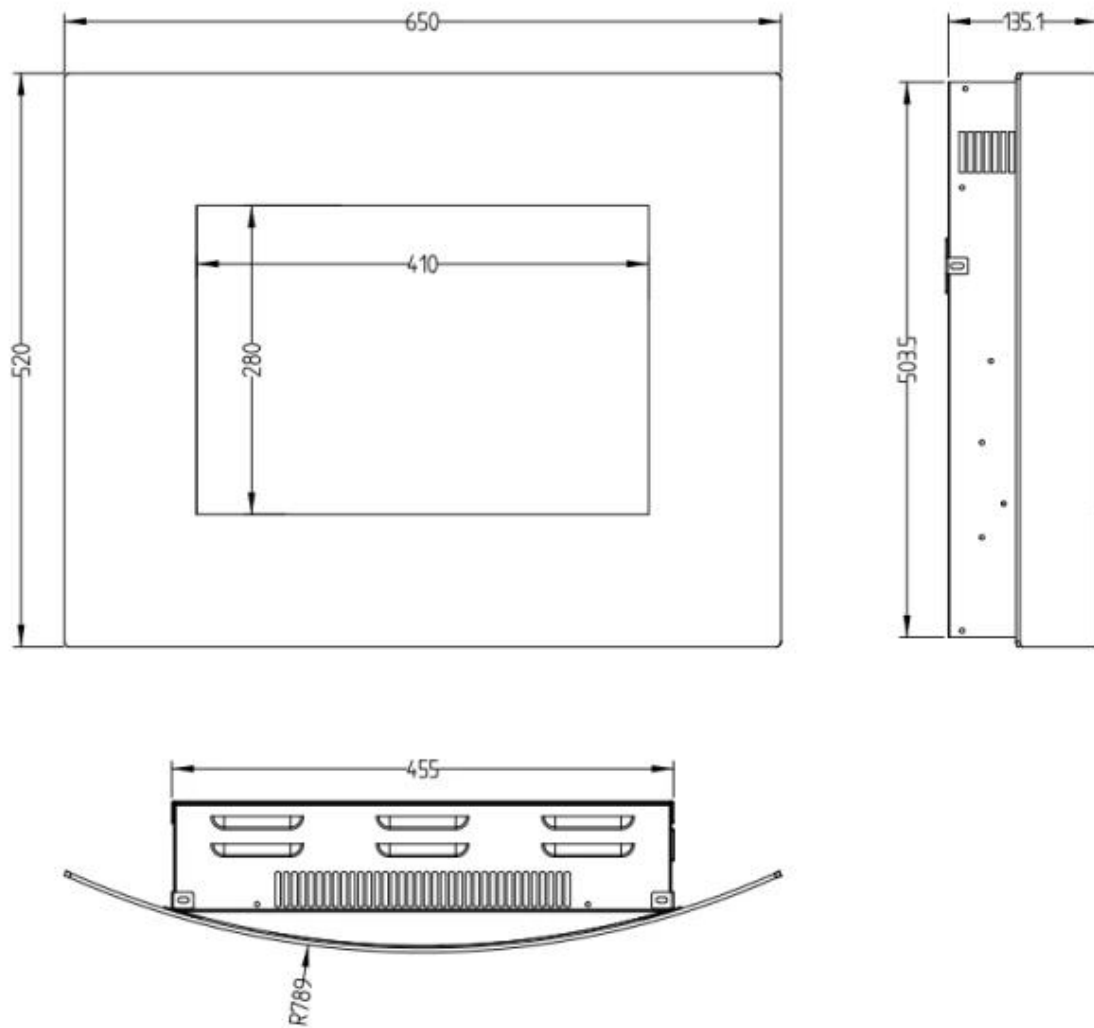

Udseende

Interiør	Sort
Materiale	Glas
Materiale	Stål
Farve	Sort
Dekoration	Krystaller
Dekoration	Brænde
Glas medfølger	Ja
Glas højde	22 cm
Glas højde	28 cm
Glas længde	59 cm
Glas længde	41 cm

Type

Produkttype	Væghængt elektrisk pejs
Flammesyn	Front
Certificering	CE
Brug	Indendørs
Garanti	2 år

Mål og vægt

	15,5 cm
	15,4 cm

	16 cm
--	-------

	13,5 cm
--	---------

Bredde	65 cm
--------	-------

Bredde	90,1 cm
--------	---------

Højde	52 cm
-------	-------

Højde	45 cm
-------	-------

Dybde	16 cm
-------	-------

Dybde	15,5 cm
-------	---------

Dybde	15,4 cm
-------	---------

Dybde	13,5 cm
-------	---------

Vægt	14 kg
------	-------

Vægt	9 kg
------	------

MIDDELSEX - 90.1 CM

MIDDELSEX - 65 CM