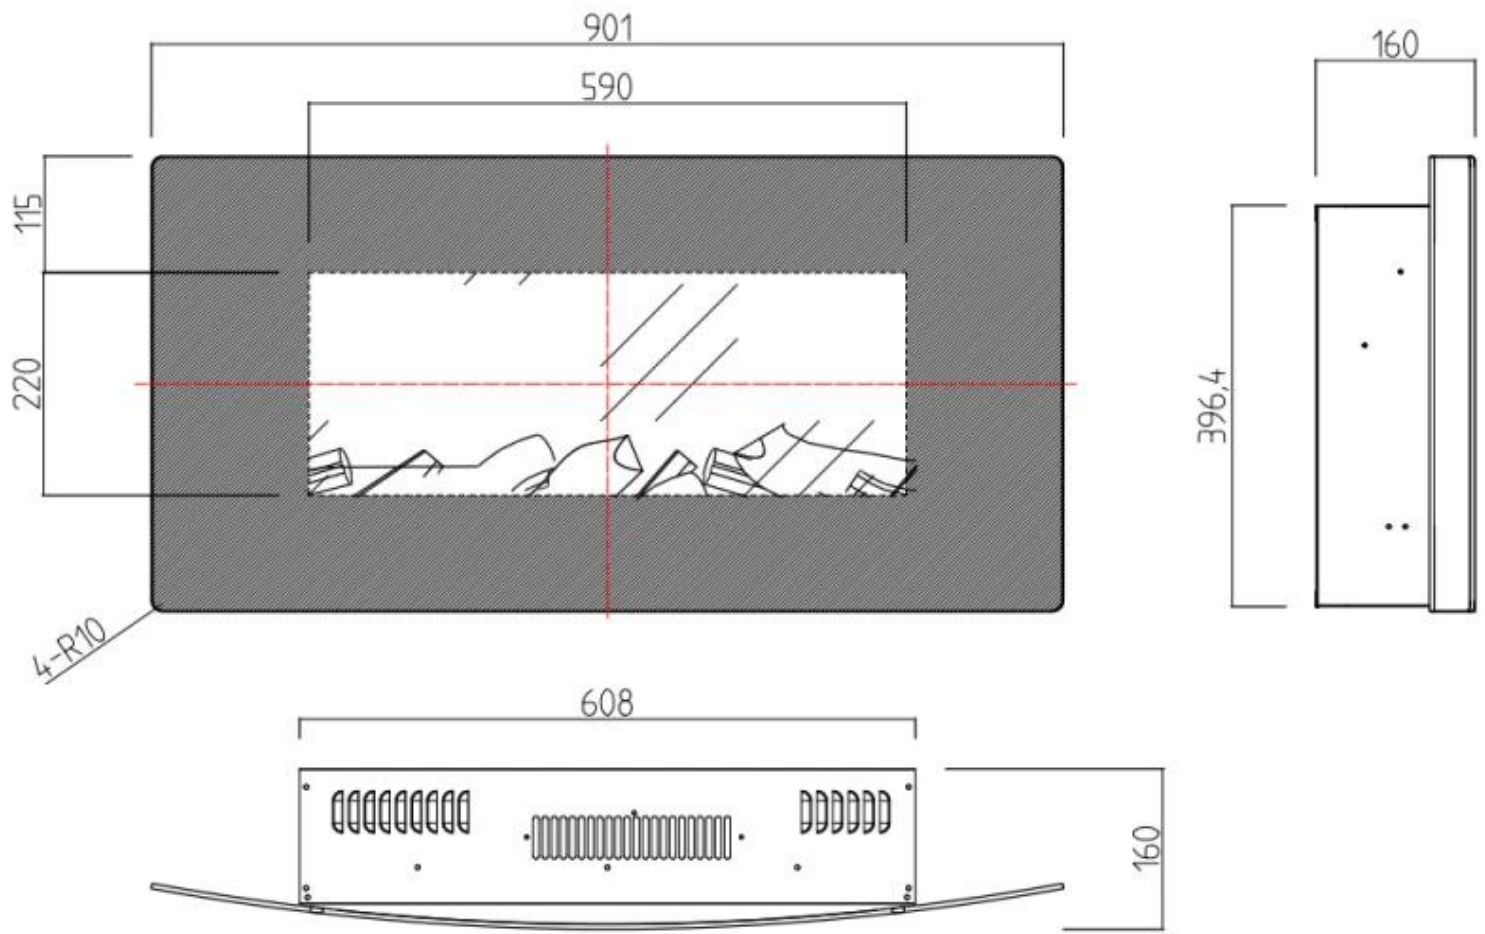

Udseende

Interiør	Sort
Materiale	Glas
Materiale	Stål
Farve	Sort
Dekoration	Krystaller
Dekoration	Brænde
Glas medfølger	Ja
Glas højde	22 cm
Glas højde	28 cm
Glas længde	59 cm
Glas længde	41 cm

Type

Produkttype	Væghængt elektrisk pejs
Flammesyn	Front
Certificering	CE
Brug	Indendørs
Garanti	2 år

Mål og vægt

	15,5 cm
	15,4 cm

	16 cm
--	-------

	13,5 cm
--	---------

Bredde	65 cm
--------	-------

Bredde	90,1 cm
--------	---------

Højde	52 cm
-------	-------

Højde	45 cm
-------	-------

Dybde	16 cm
-------	-------

Dybde	15,5 cm
-------	---------

Dybde	15,4 cm
-------	---------

Dybde	13,5 cm
-------	---------

Vægt	14 kg
------	-------

Vægt	9 kg
------	------

MIDDELSEX - 90.1 CM

MIDDELSEX - 65 CM