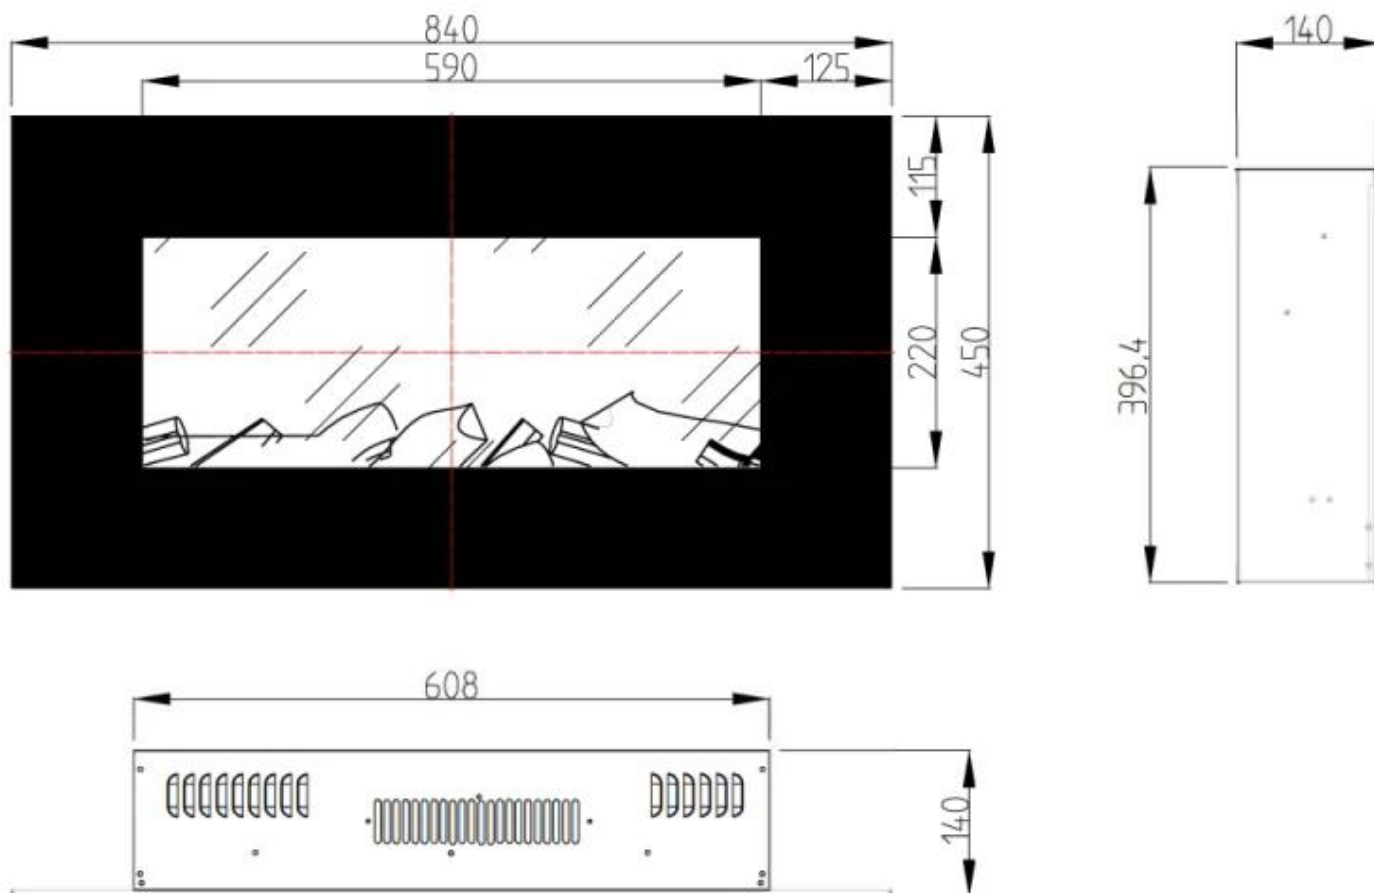

### Udseende

Glas højde	21 cm
Glas højde	22 cm
Glas længde	59 cm
Glas længde	94 cm

### Udseende

Glas medfølger	Ja
Interiør	Sort
Materiale	Glas
Materiale	Stål

AVON - 128 CM

AVON - 84 CM