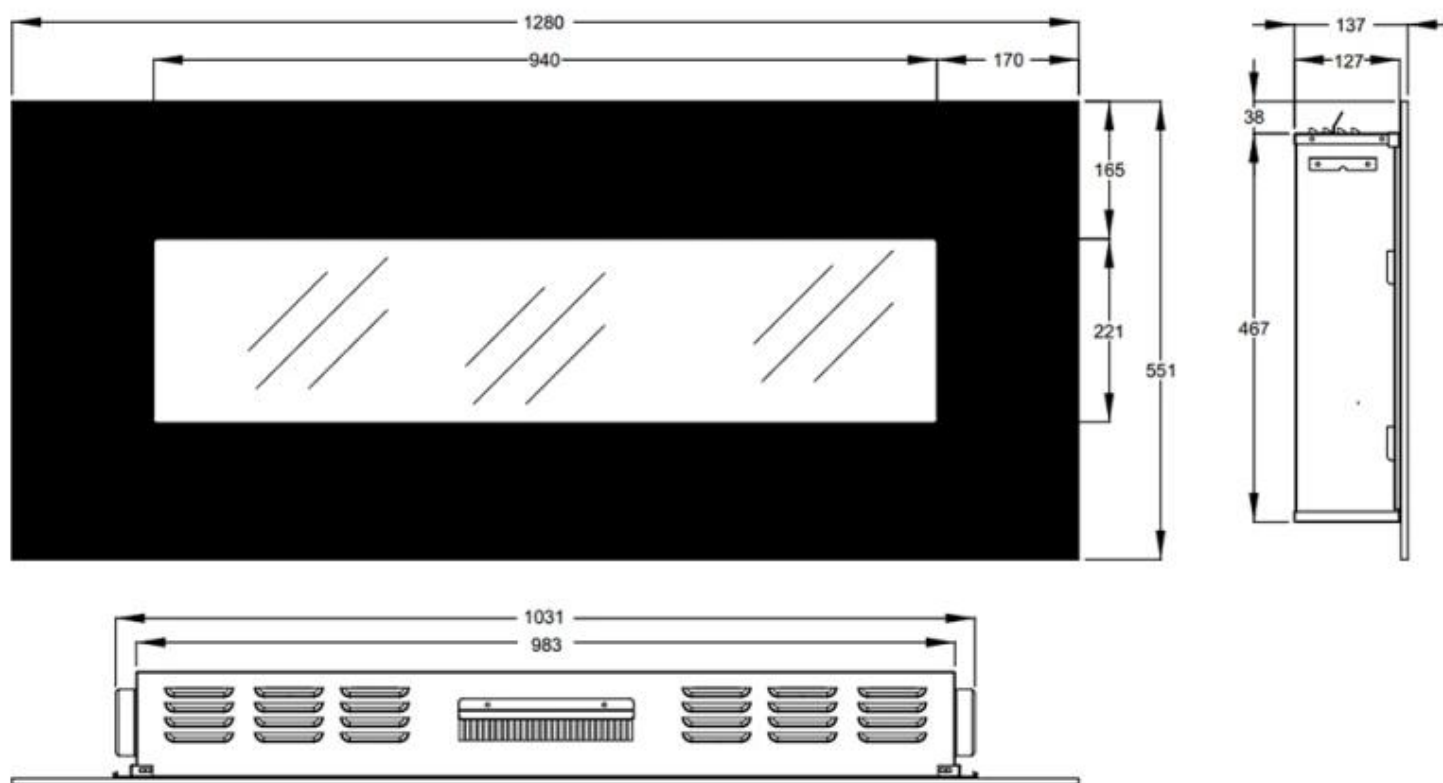

### Størrelse

Højde	45 cm
Højde	55 cm
Længde/bredde	128 cm
Længde/bredde	84 cm
Vægt	20 kg
Vægt	22 kg

### Udseende

Glas højde	21 cm
Glas højde	22 cm
Glas længde	59 cm
Glas længde	94 cm

### Udseende

Glas medfølger	Ja
Interiør	Sort
Materiale	Glas
Materiale	Stål

AVON - 128 CM

AVON - 84 CM