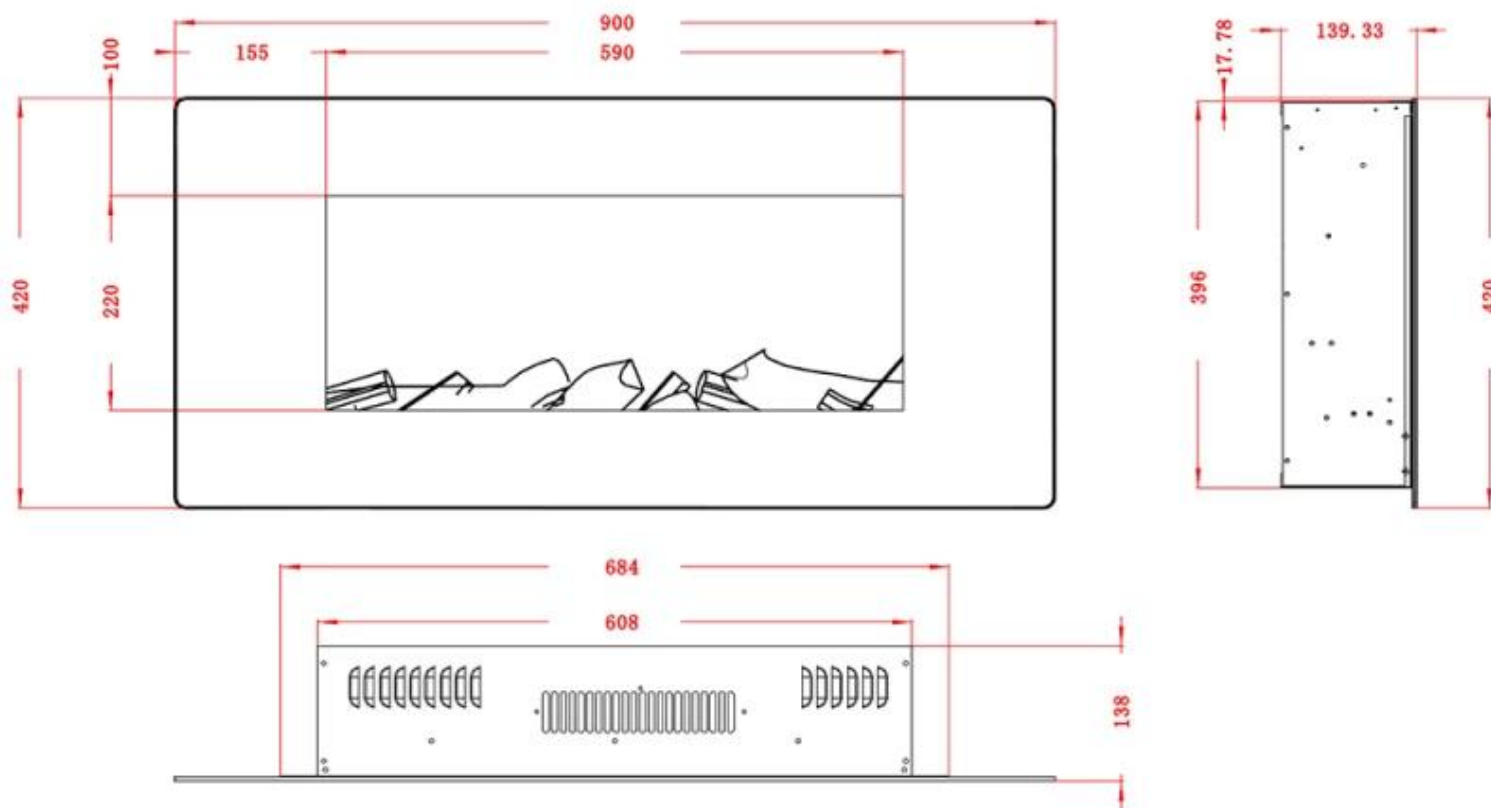

Funktion

Varmeeffekt (Min.)	0,75 kW
--------------------	---------

Størrelse

	11,6 cm
	13,6 cm
	13,7 cm

14 cm

Størrelse

Højde	42 cm
Højde	45 cm
Højde	49 cm
Højde	55 cm
Længde/bredde	110 cm
Længde/bredde	128 cm
Længde/bredde	182 cm
Længde/bredde	84 cm
Længde/bredde	90 cm
Vægt	13 kg
Vægt	20 kg
Vægt	22 kg
Vægt	26 kg
Vægt	42 kg

Udseende

Glas højde	22 cm
Glas højde	22,1 cm
Glas højde	24 cm
Glas længde	120,4 cm
Glas længde	149,5 cm
Glas længde	206,8 cm
Glas længde	59 cm
Glas længde	83 cm
Glas længde	94 cm

Udseende

Glas medfølger	Ja
Interiør	Sort
Materiale	Glas
Materiale	Stål

AVON - 128 CM

AVON - 110 CM

AVON - 90 CM

AVON - 84 CM