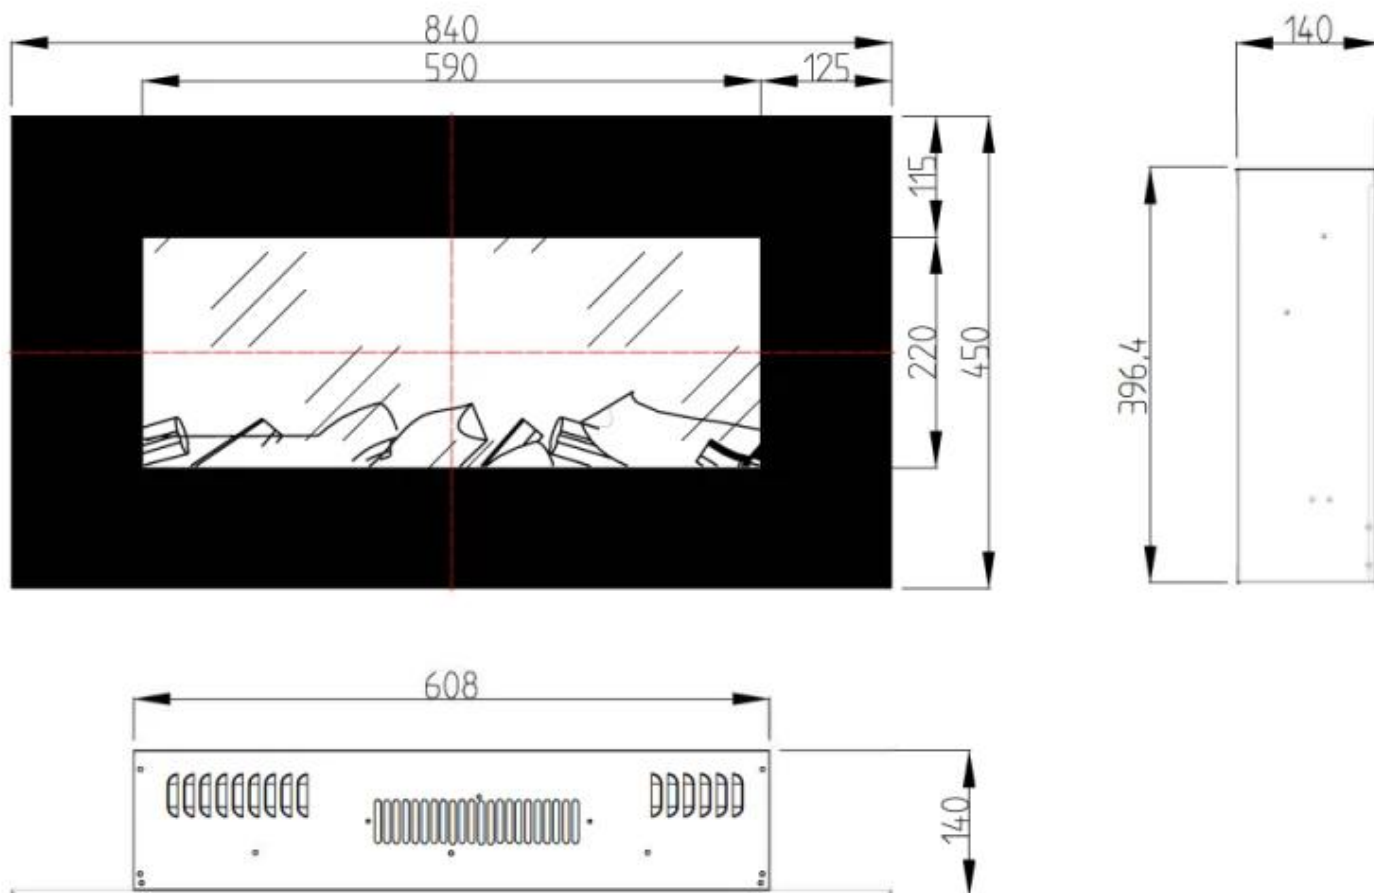

Funktion

Varmeeffekt (Min.)	0,75 kW
--------------------	---------

Størrelse

	11,6 cm
	13,6 cm
	13,7 cm

14 cm

Størrelse

Højde	42 cm
Højde	45 cm
Højde	49 cm
Højde	55 cm
Længde/bredde	110 cm
Længde/bredde	128 cm
Længde/bredde	182 cm
Længde/bredde	84 cm
Længde/bredde	90 cm
Vægt	13 kg
Vægt	20 kg
Vægt	22 kg
Vægt	26 kg
Vægt	42 kg

Udseende

Glas højde	22 cm
Glas højde	22,1 cm
Glas højde	24 cm
Glas længde	120,4 cm
Glas længde	149,5 cm
Glas længde	206,8 cm
Glas længde	59 cm
Glas længde	83 cm
Glas længde	94 cm

Udseende

Glas medfølger	Ja
Interiør	Sort
Materiale	Glas
Materiale	Stål

AVON - 128 CM

AVON - 110 CM

AVON - 90 CM

AVON - 84 CM