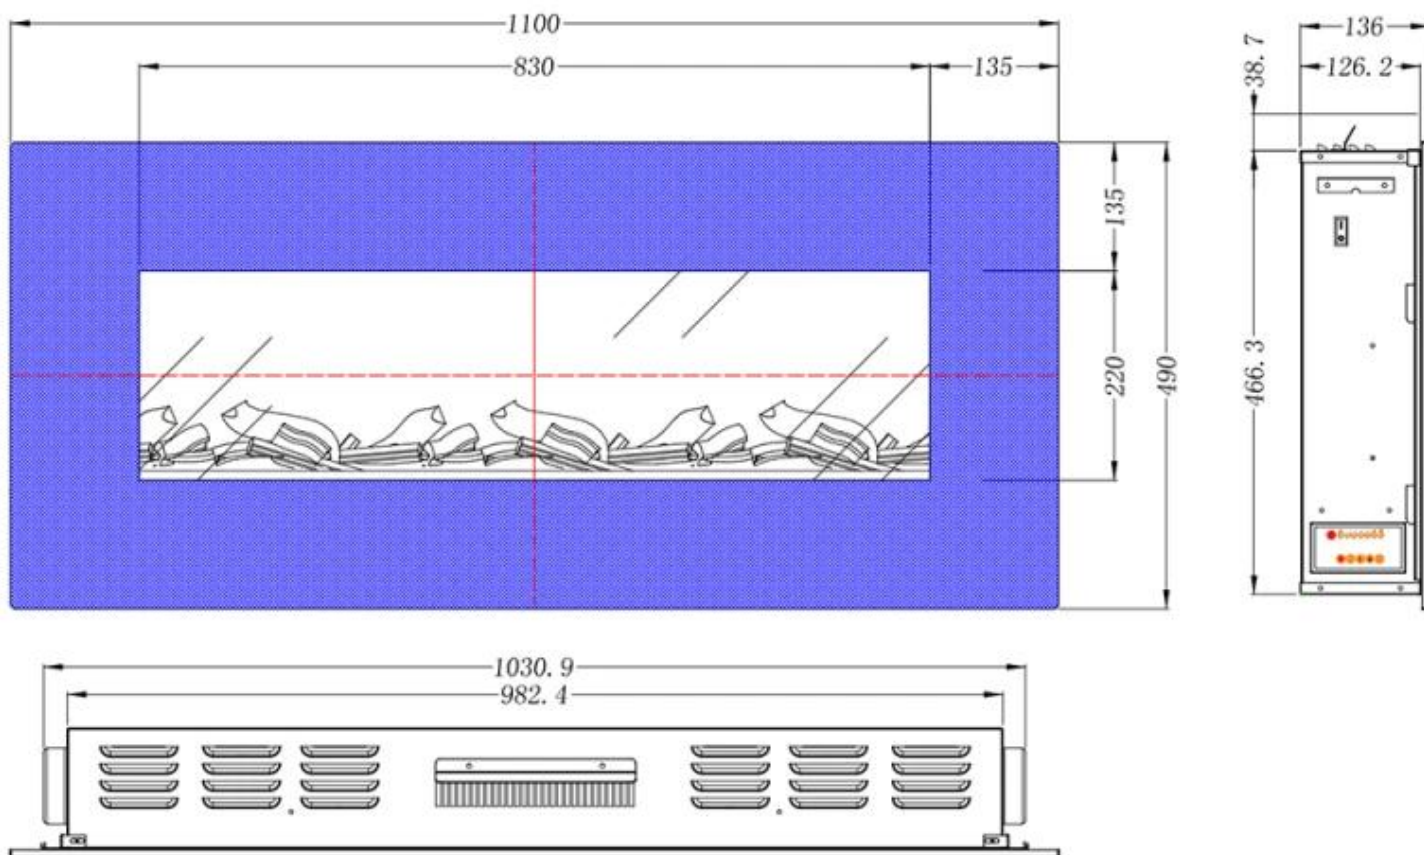

Funktion

Varmeeffekt (Min.)	0,75 kW
--------------------	---------

Størrelse

	11,6 cm
	13,6 cm
	13,7 cm

14 cm

Størrelse

Højde	42 cm
Højde	45 cm
Højde	49 cm
Højde	55 cm
Længde/bredde	110 cm
Længde/bredde	128 cm
Længde/bredde	182 cm
Længde/bredde	84 cm
Længde/bredde	90 cm
Vægt	13 kg
Vægt	20 kg
Vægt	22 kg
Vægt	26 kg
Vægt	42 kg

Udseende

Glas højde	22 cm
Glas højde	22,1 cm
Glas højde	24 cm
Glas længde	120,4 cm
Glas længde	149,5 cm
Glas længde	206,8 cm
Glas længde	59 cm
Glas længde	83 cm
Glas længde	94 cm

Udseende

Glas medfølger	Ja
Interiør	Sort
Materiale	Glas
Materiale	Stål

AVON - 128 CM

AVON - 110 CM

AVON - 90 CM

AVON - 84 CM