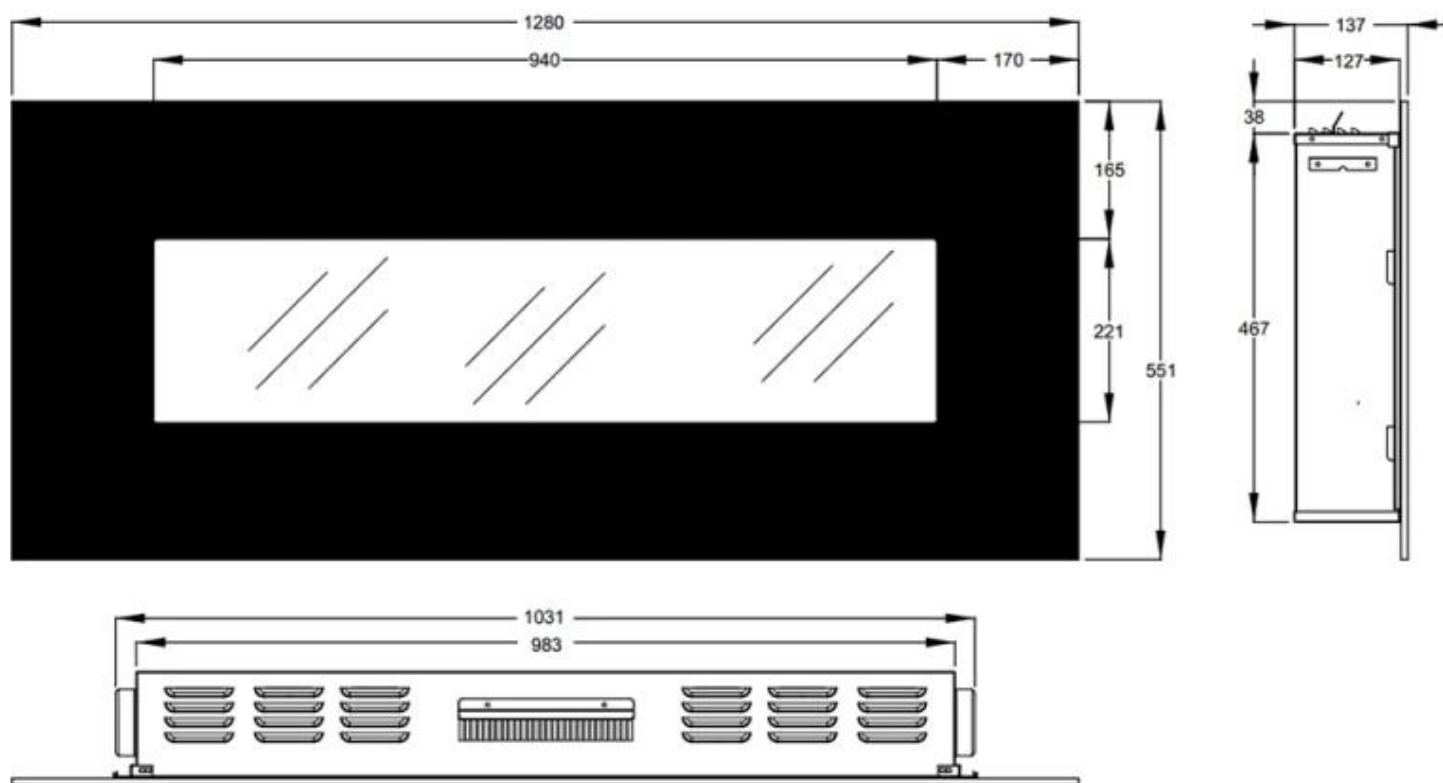

Funktion

Varmeeffekt (Min.)	0,75 kW
--------------------	---------

Størrelse

	11,6 cm
	13,6 cm
	13,7 cm

14 cm

Størrelse

Højde	42 cm
Højde	45 cm
Højde	49 cm
Højde	55 cm
Længde/bredde	110 cm
Længde/bredde	128 cm
Længde/bredde	182 cm
Længde/bredde	84 cm
Længde/bredde	90 cm
Vægt	13 kg
Vægt	20 kg
Vægt	22 kg
Vægt	26 kg
Vægt	42 kg

Udseende

Glas højde	22 cm
Glas højde	22,1 cm
Glas højde	24 cm
Glas længde	120,4 cm
Glas længde	149,5 cm
Glas længde	206,8 cm
Glas længde	59 cm
Glas længde	83 cm
Glas længde	94 cm

Udseende

Glas medfølger	Ja
Interiør	Sort
Materiale	Glas
Materiale	Stål

AVON - 128 CM

AVON - 110 CM

AVON - 90 CM

AVON - 84 CM