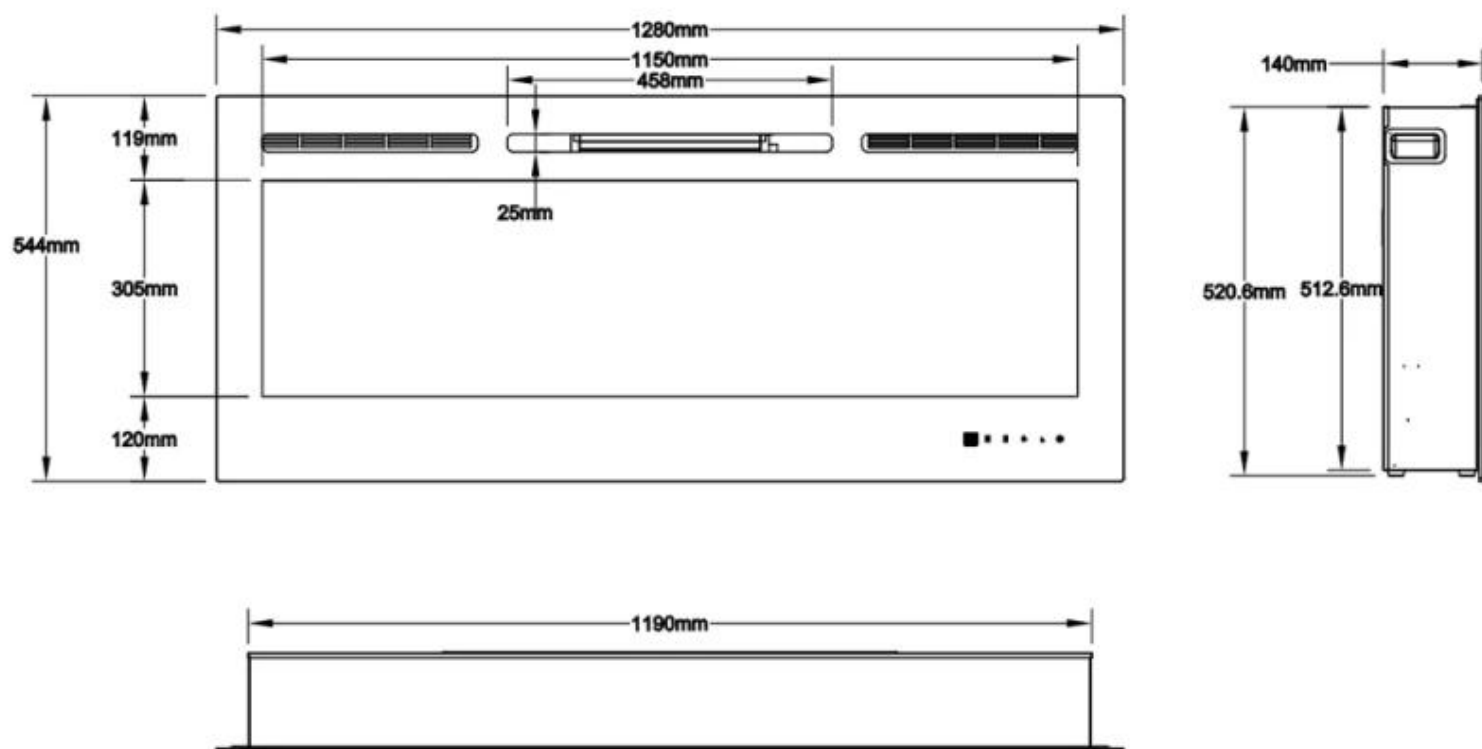

Mål og vægt

	14 cm
	12,41 cm
Bredde	91,5 cm

Bredde	66 cm
Bredde	254 cm
Bredde	182,8 cm
Bredde	165,1 cm
Bredde	152 cm
Bredde	128 cm
Bredde	114,3 cm
Højde	54,4 cm
Højde	42 cm
Dybde	12,4 cm
Dybde	14 cm
Vægt	71 kg
Vægt	52 kg
Vægt	45 kg
Vægt	30 kg
Vægt	28,5 kg
Vægt	23 kg
Vægt	20 kg
Vægt	15 kg

MERSEYSIDE - 66 CM

MERSEYSIDE - 91.5 CM

MERSEYSIDE - 114.3 CM

MERSEYSIDE - 128 CM

MERSEYSIDE - 152 CM

MERSEYSIDE - 165.1 CM

MERSEYSIDE - 182.2 CM

MERSEYSIDE - 254 CM