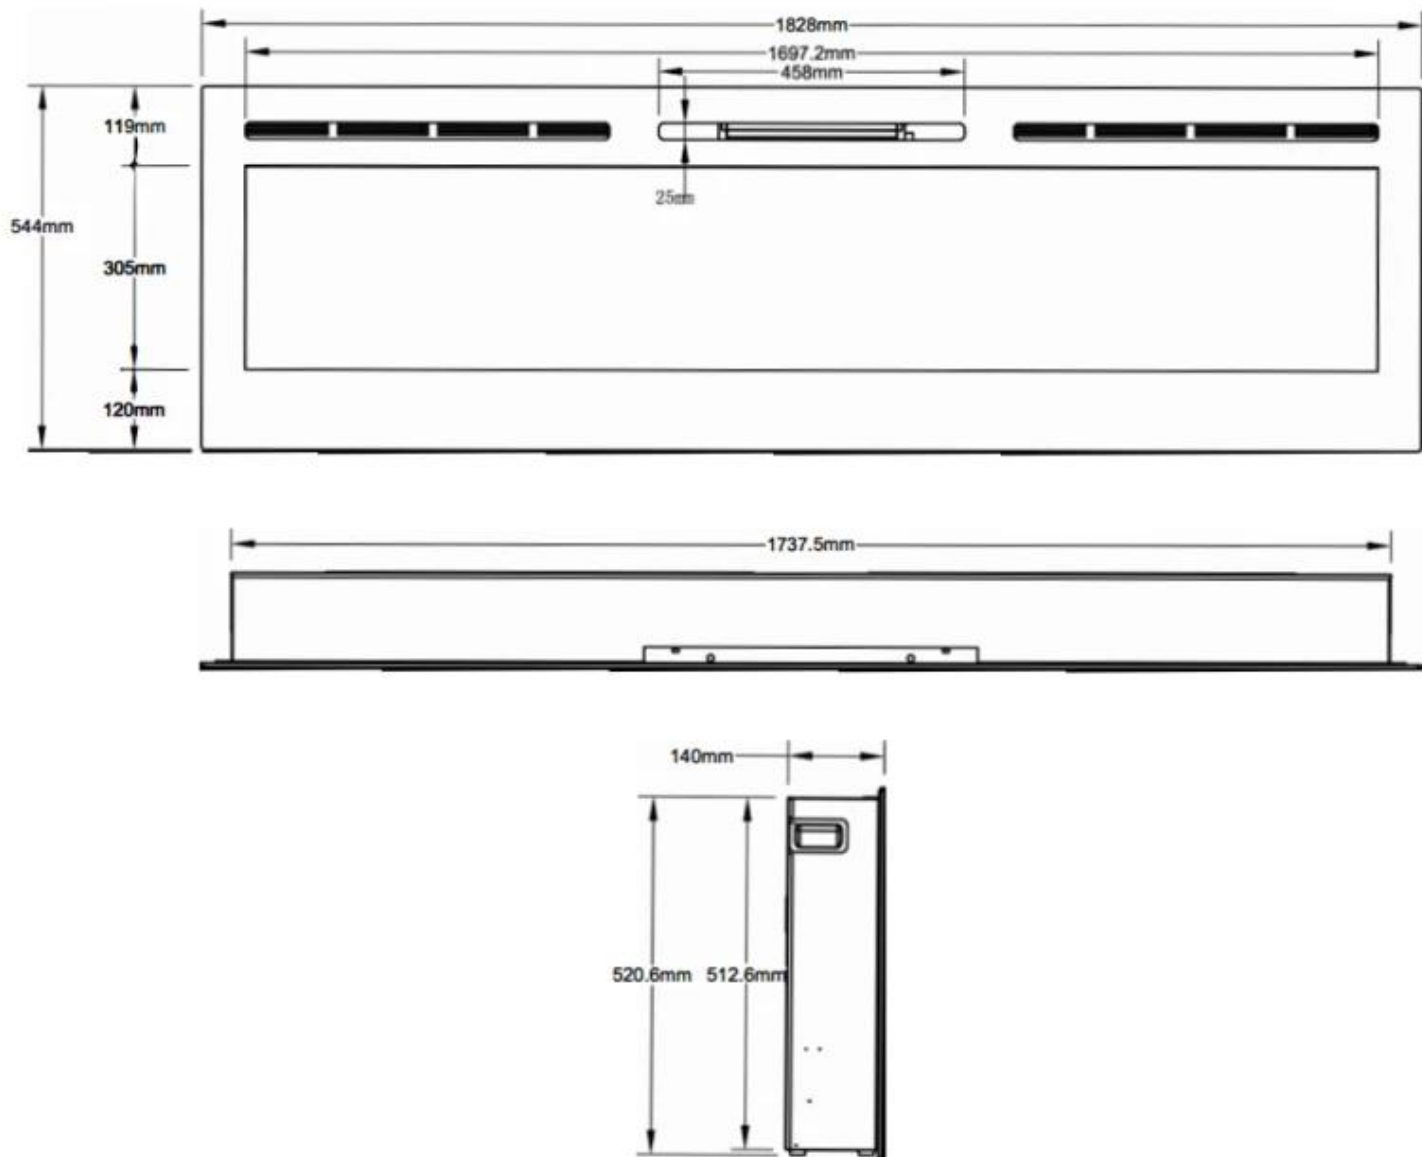

Mål og vægt

	14 cm
	12,41 cm
Bredde	91,5 cm

Bredde	66 cm
Bredde	254 cm
Bredde	182,8 cm
Bredde	165,1 cm
Bredde	152 cm
Bredde	128 cm
Bredde	114,3 cm
Højde	54,4 cm
Højde	42 cm
Dybde	12,4 cm
Dybde	14 cm
Vægt	71 kg
Vægt	52 kg
Vægt	45 kg
Vægt	30 kg
Vægt	28,5 kg
Vægt	23 kg
Vægt	20 kg
Vægt	15 kg

MERSEYSIDE - 66 CM

MERSEYSIDE - 91.5 CM

MERSEYSIDE - 114.3 CM

MERSEYSIDE - 128 CM

MERSEYSIDE - 152 CM

MERSEYSIDE - 165.1 CM

MERSEYSIDE - 182.2 CM

MERSEYSIDE - 254 CM