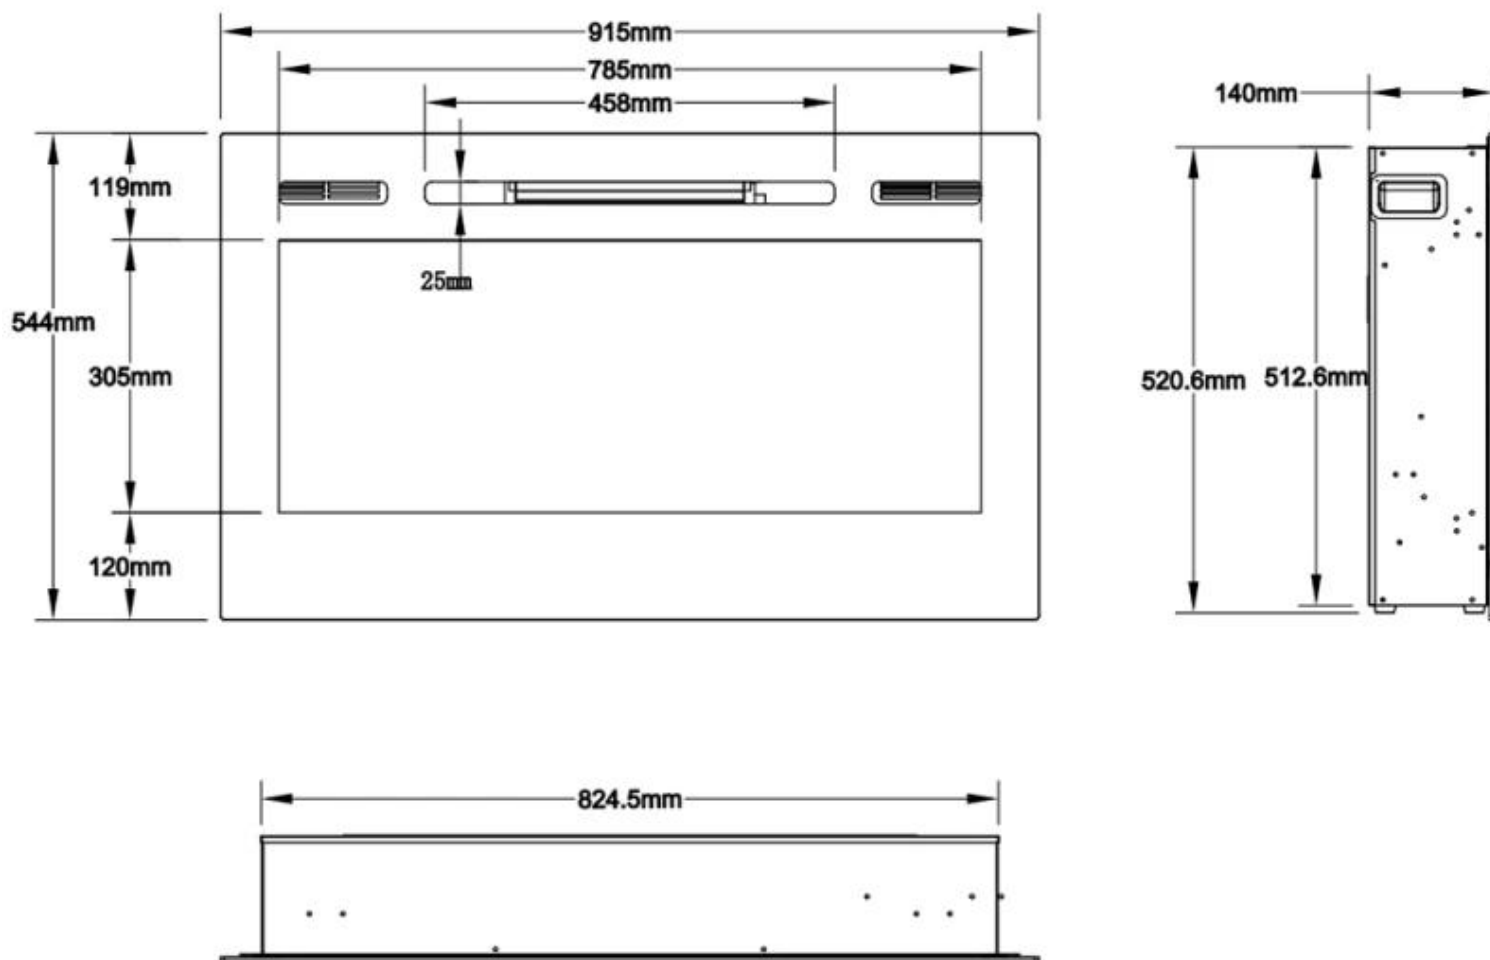

Mål og vægt

	14 cm
	12,41 cm
Bredde	91,5 cm

Bredde	66 cm
Bredde	254 cm
Bredde	182,8 cm
Bredde	165,1 cm
Bredde	152 cm
Bredde	128 cm
Bredde	114,3 cm
Højde	54,4 cm
Højde	42 cm
Dybde	12,4 cm
Dybde	14 cm
Vægt	71 kg
Vægt	52 kg
Vægt	45 kg
Vægt	30 kg
Vægt	28,5 kg
Vægt	23 kg
Vægt	20 kg
Vægt	15 kg

MERSEYSIDE - 66 CM

MERSEYSIDE - 91.5 CM

MERSEYSIDE - 114.3 CM

MERSEYSIDE - 128 CM

MERSEYSIDE - 152 CM

MERSEYSIDE - 165.1 CM

MERSEYSIDE - 182.2 CM

MERSEYSIDE - 254 CM