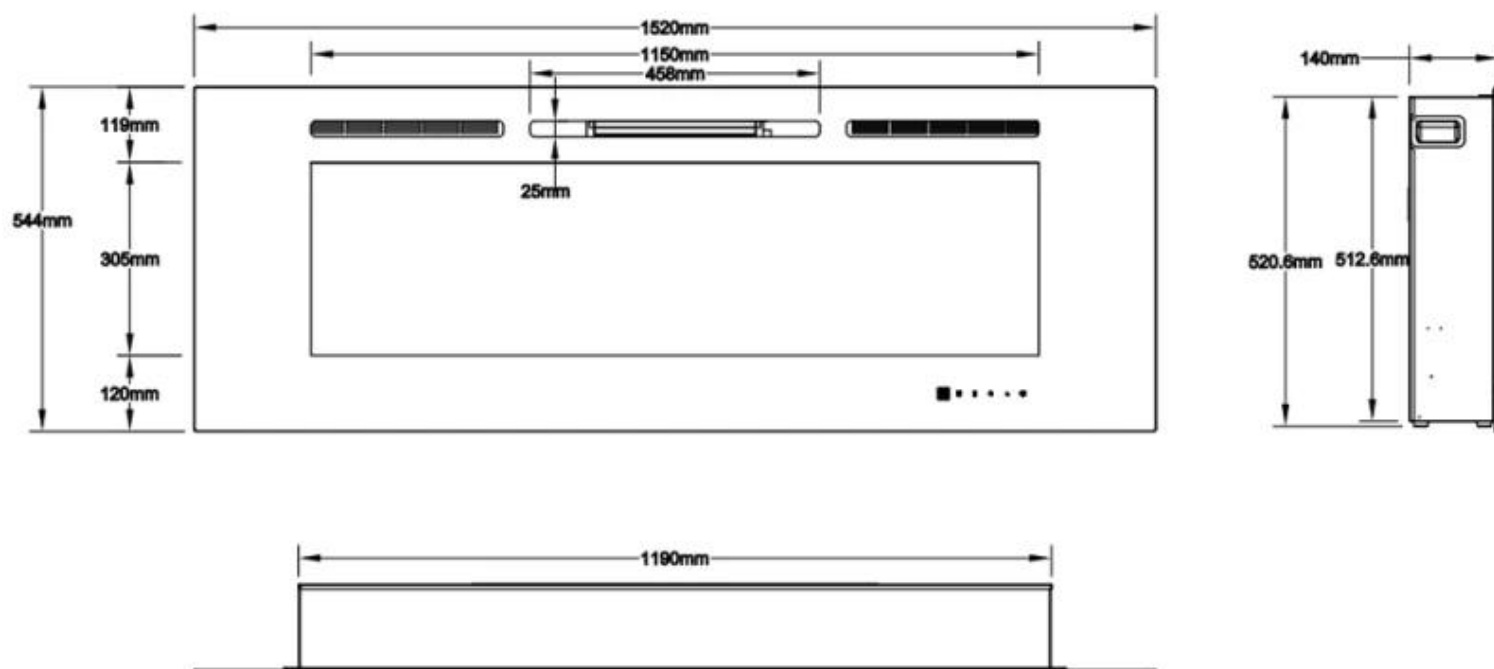

Størrelse

| | |
|--|----------|
| | 12,41 cm |
| | 14 cm |

Størrelse

| | |
|---------------|----------|
| Højde | 42 cm |
| Højde | 54,4 cm |
| Længde/bredde | 114,3 cm |
| Længde/bredde | 128 cm |
| Længde/bredde | 152 cm |
| Længde/bredde | 165,1 cm |
| Længde/bredde | 182,8 cm |
| Længde/bredde | 254 cm |
| Længde/bredde | 66 cm |
| Længde/bredde | 91,5 cm |
| Vægt | 15 kg |
| Vægt | 20 kg |
| Vægt | 23 kg |
| Vægt | 28,5 kg |
| Vægt | 30 kg |
| Vægt | 45 kg |
| Vægt | 52 kg |
| Vægt | 71 kg |

MERSEYSIDE - 66 CM

MERSEYSIDE - 91.5 CM

MERSEYSIDE - 114.3 CM

MERSEYSIDE - 128 CM

MERSEYSIDE - 152 CM

MERSEYSIDE - 165.1 CM

MERSEYSIDE - 182.2 CM

MERSEYSIDE - 254 CM