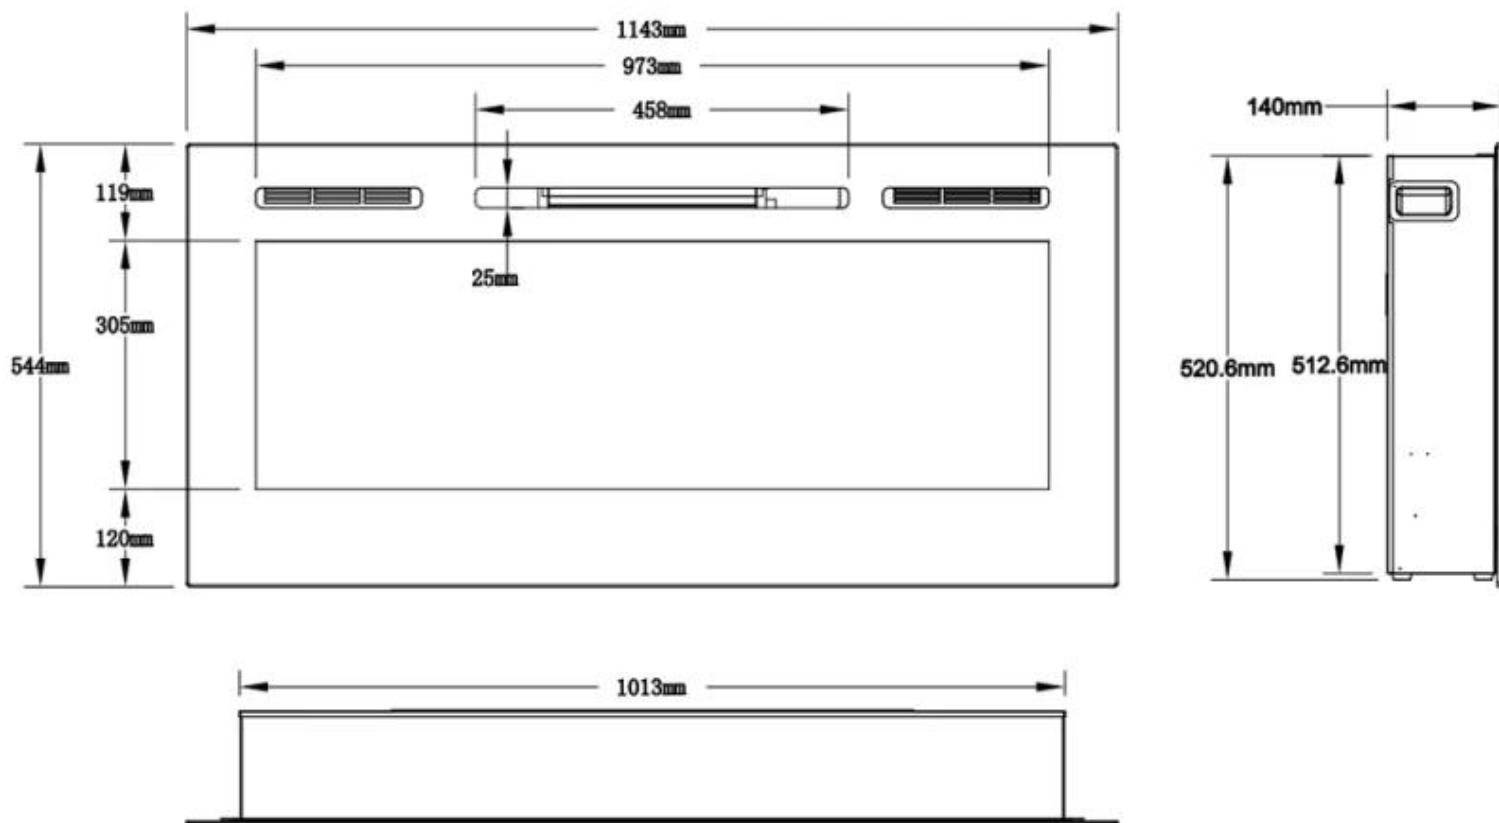

Størrelse

| | |
|--|----------|
| | 12,41 cm |
| | 14 cm |

Størrelse

| | |
|---------------|----------|
| Højde | 42 cm |
| Højde | 54,4 cm |
| Længde/bredde | 114,3 cm |
| Længde/bredde | 128 cm |
| Længde/bredde | 152 cm |
| Længde/bredde | 165,1 cm |
| Længde/bredde | 182,8 cm |
| Længde/bredde | 254 cm |
| Længde/bredde | 66 cm |
| Længde/bredde | 91,5 cm |
| Vægt | 15 kg |
| Vægt | 20 kg |
| Vægt | 23 kg |
| Vægt | 28,5 kg |
| Vægt | 30 kg |
| Vægt | 45 kg |
| Vægt | 52 kg |
| Vægt | 71 kg |

MERSEYSIDE - 66 CM

MERSEYSIDE - 91.5 CM

MERSEYSIDE - 114.3 CM

MERSEYSIDE - 128 CM

MERSEYSIDE - 152 CM

MERSEYSIDE - 165.1 CM

MERSEYSIDE - 182.2 CM

MERSEYSIDE - 254 CM