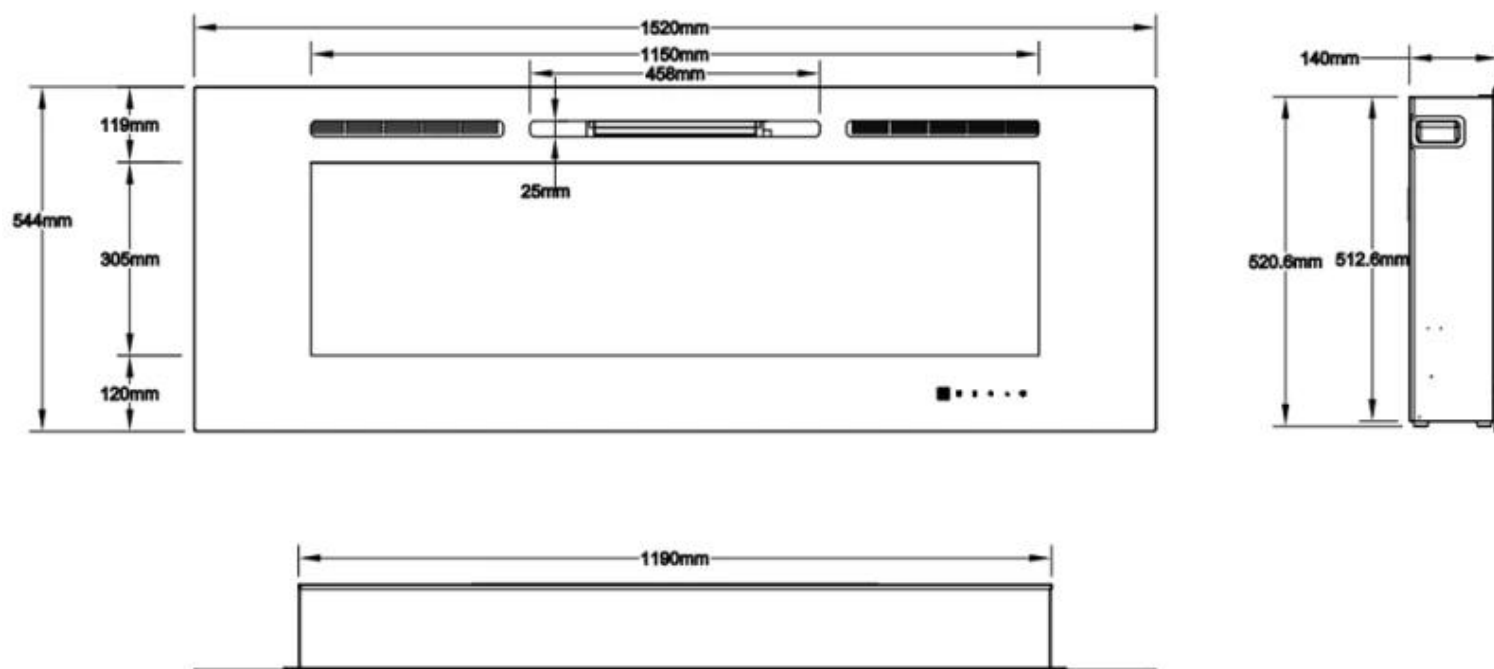

Mål og vægt

	14 cm
	12,41 cm
Bredde	91,5 cm

Bredde	66 cm
Bredde	254 cm
Bredde	182,8 cm
Bredde	165,1 cm
Bredde	152 cm
Bredde	128 cm
Bredde	114,3 cm
Højde	54,4 cm
Højde	42 cm
Dybde	12,4 cm
Dybde	14 cm
Vægt	71 kg
Vægt	52 kg
Vægt	45 kg
Vægt	30 kg
Vægt	28,5 kg
Vægt	23 kg
Vægt	20 kg
Vægt	15 kg

MERSEYSIDE - 66 CM

MERSEYSIDE - 91.5 CM

MERSEYSIDE - 114.3 CM

MERSEYSIDE - 128 CM

MERSEYSIDE - 152 CM

MERSEYSIDE - 165.1 CM

MERSEYSIDE - 182.2 CM

MERSEYSIDE - 254 CM