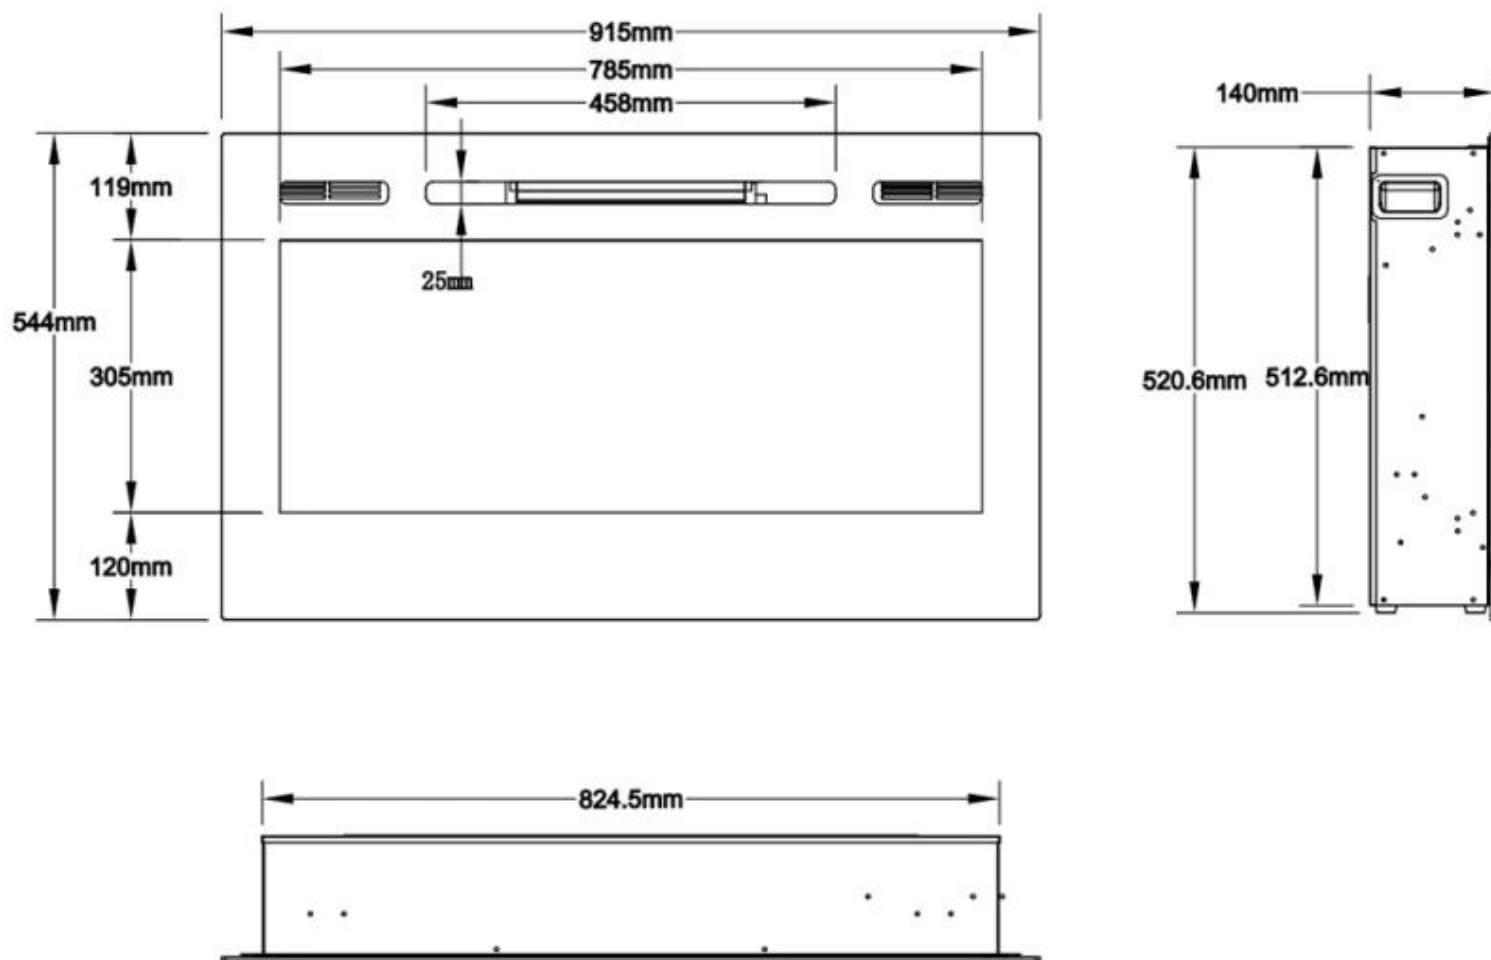

Størrelse

| | |
|--|----------|
| | 12,41 cm |
| | 14 cm |

Størrelse

| | |
|---------------|----------|
| Højde | 42 cm |
| Højde | 54,4 cm |
| Længde/bredde | 114,3 cm |
| Længde/bredde | 128 cm |
| Længde/bredde | 152 cm |
| Længde/bredde | 165,1 cm |
| Længde/bredde | 182,8 cm |
| Længde/bredde | 254 cm |
| Længde/bredde | 66 cm |
| Længde/bredde | 91,5 cm |
| Vægt | 15 kg |
| Vægt | 20 kg |
| Vægt | 23 kg |
| Vægt | 28,5 kg |
| Vægt | 30 kg |
| Vægt | 45 kg |
| Vægt | 52 kg |
| Vægt | 71 kg |

MERSEYSIDE - 66 CM

MERSEYSIDE - 91.5 CM

MERSEYSIDE - 114.3 CM

MERSEYSIDE - 128 CM

MERSEYSIDE - 152 CM

MERSEYSIDE - 165.1 CM

MERSEYSIDE - 182.2 CM

MERSEYSIDE - 254 CM