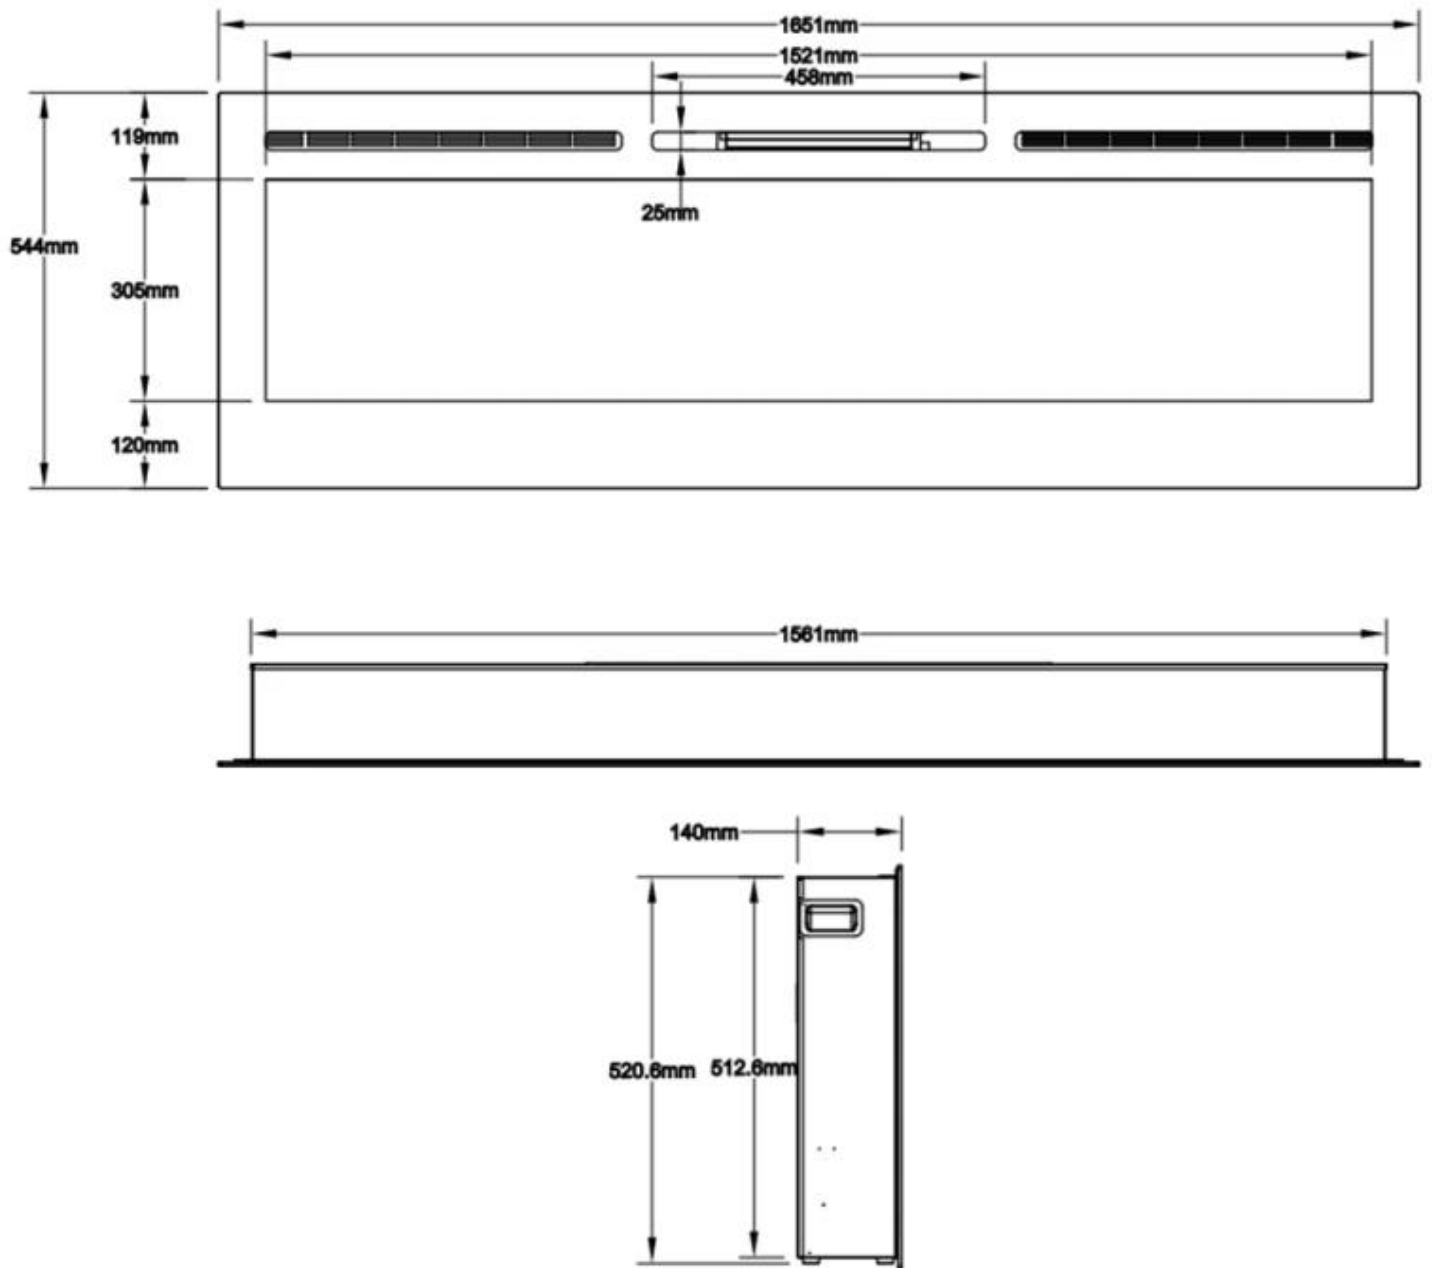

Mål og vægt

	14 cm
	12,41 cm
Bredde	91,5 cm

Bredde	66 cm
Bredde	254 cm
Bredde	182,8 cm
Bredde	165,1 cm
Bredde	152 cm
Bredde	128 cm
Bredde	114,3 cm
Højde	54,4 cm
Højde	42 cm
Dybde	12,4 cm
Dybde	14 cm
Vægt	71 kg
Vægt	52 kg
Vægt	45 kg
Vægt	30 kg
Vægt	28,5 kg
Vægt	23 kg
Vægt	20 kg
Vægt	15 kg

MERSEYSIDE - 66 CM

MERSEYSIDE - 91.5 CM

MERSEYSIDE - 114.3 CM

MERSEYSIDE - 128 CM

MERSEYSIDE - 152 CM

MERSEYSIDE - 165.1 CM

MERSEYSIDE - 182.2 CM

MERSEYSIDE - 254 CM