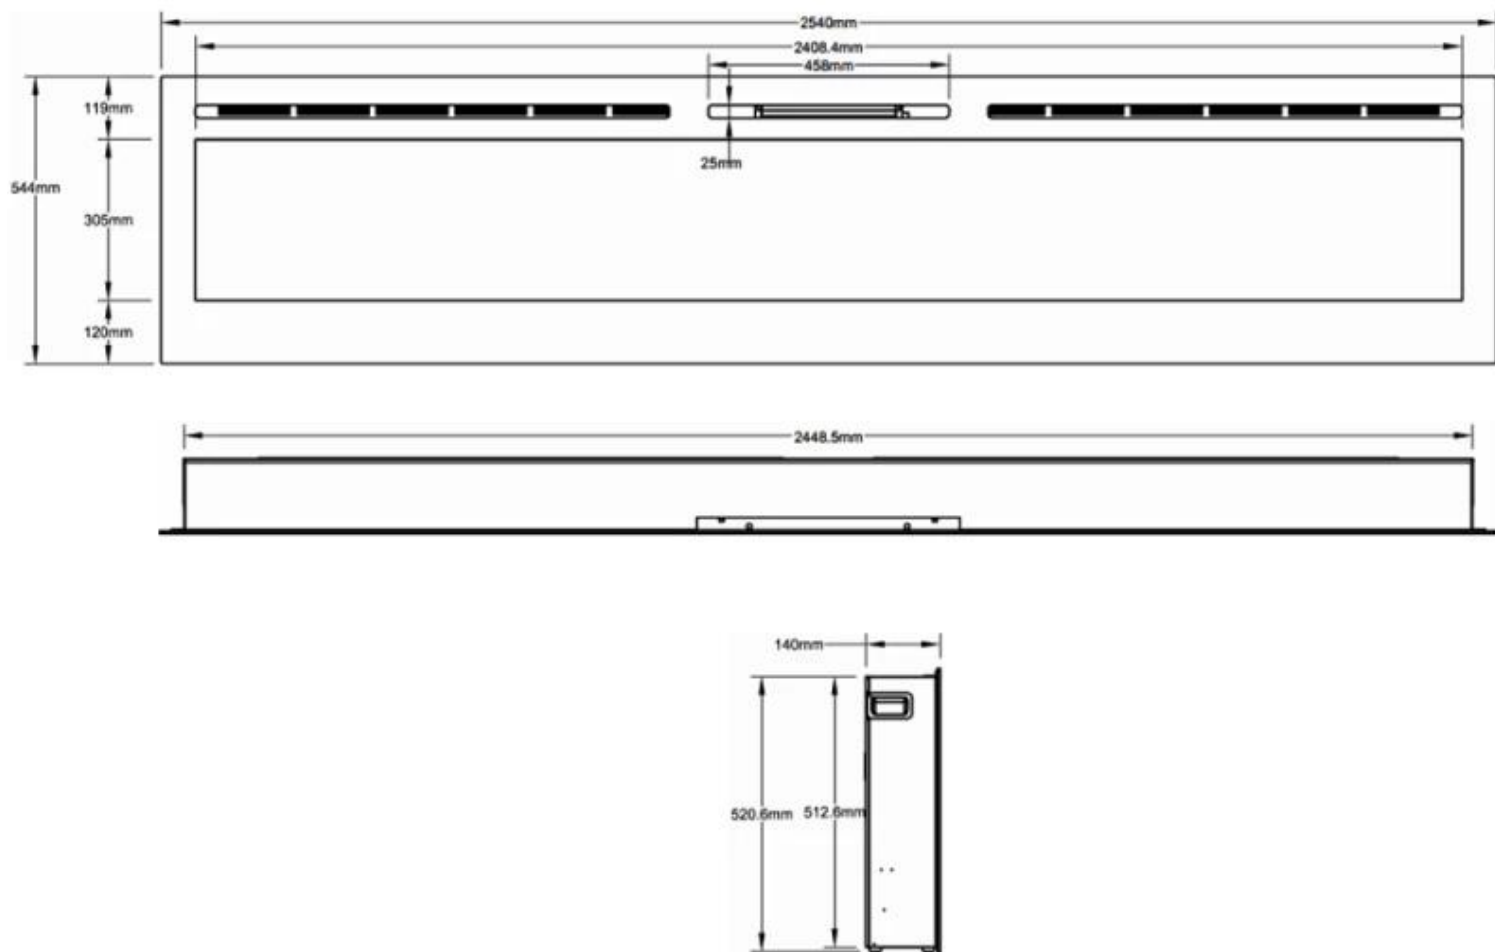

Mål og vægt

	14 cm
	12,41 cm
Bredde	91,5 cm

Bredde	66 cm
Bredde	254 cm
Bredde	182,8 cm
Bredde	165,1 cm
Bredde	152 cm
Bredde	128 cm
Bredde	114,3 cm
Højde	54,4 cm
Højde	42 cm
Dybde	12,4 cm
Dybde	14 cm
Vægt	71 kg
Vægt	52 kg
Vægt	45 kg
Vægt	30 kg
Vægt	28,5 kg
Vægt	23 kg
Vægt	20 kg
Vægt	15 kg

MERSEYSIDE - 66 CM

MERSEYSIDE - 91.5 CM

MERSEYSIDE - 114.3 CM

MERSEYSIDE - 128 CM

MERSEYSIDE - 152 CM

MERSEYSIDE - 165.1 CM

MERSEYSIDE - 182.2 CM

MERSEYSIDE - 254 CM