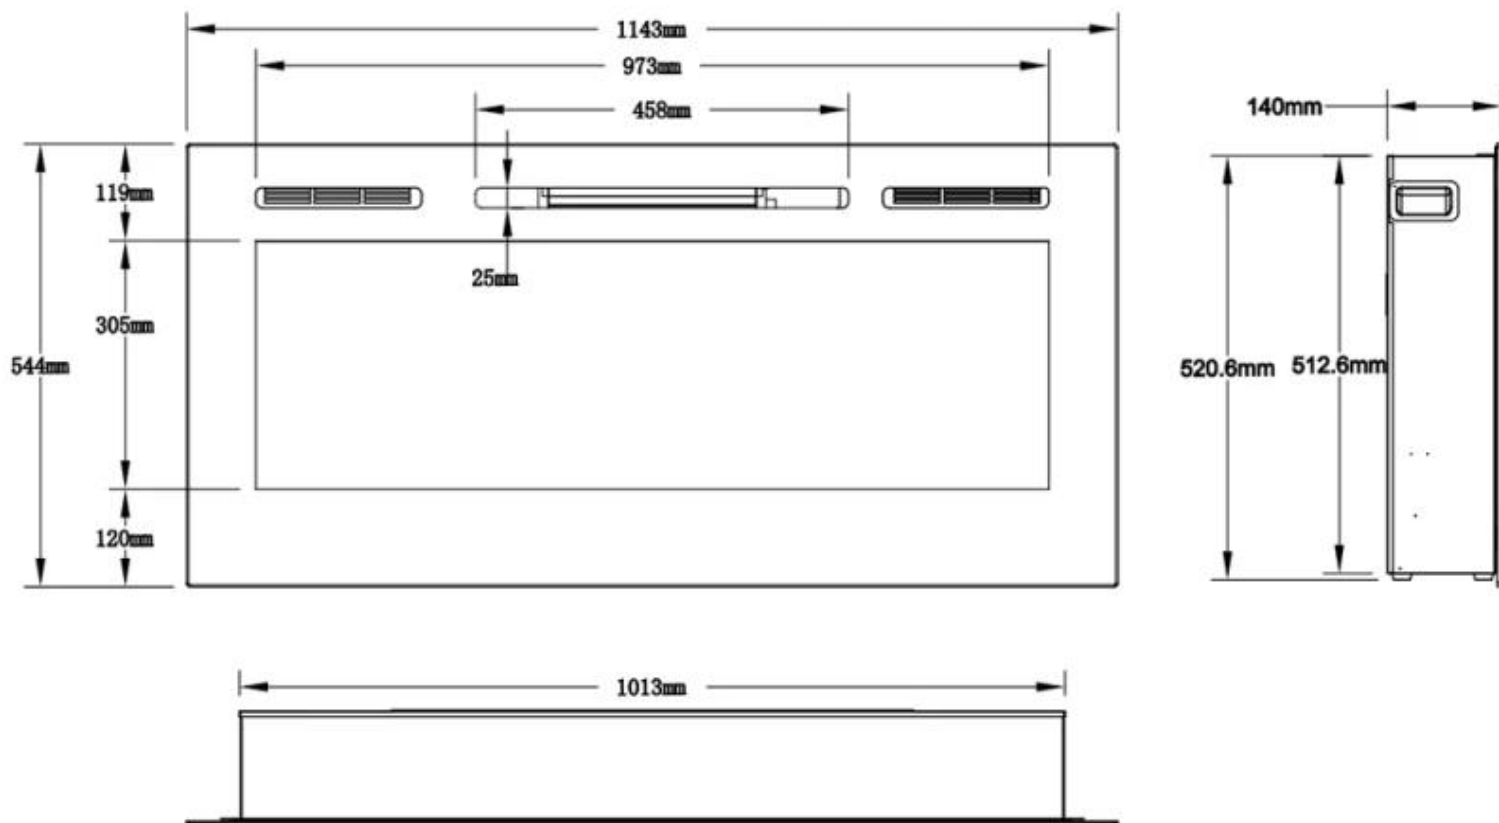

Mål og vægt

	14 cm
	12,41 cm
Bredde	91,5 cm

Bredde	66 cm
Bredde	254 cm
Bredde	182,8 cm
Bredde	165,1 cm
Bredde	152 cm
Bredde	128 cm
Bredde	114,3 cm
Højde	54,4 cm
Højde	42 cm
Dybde	12,4 cm
Dybde	14 cm
Vægt	71 kg
Vægt	52 kg
Vægt	45 kg
Vægt	30 kg
Vægt	28,5 kg
Vægt	23 kg
Vægt	20 kg
Vægt	15 kg

MERSEYSIDE - 66 CM

MERSEYSIDE - 91.5 CM

MERSEYSIDE - 114.3 CM

MERSEYSIDE - 128 CM

MERSEYSIDE - 152 CM

MERSEYSIDE - 165.1 CM

MERSEYSIDE - 182.2 CM

MERSEYSIDE - 254 CM