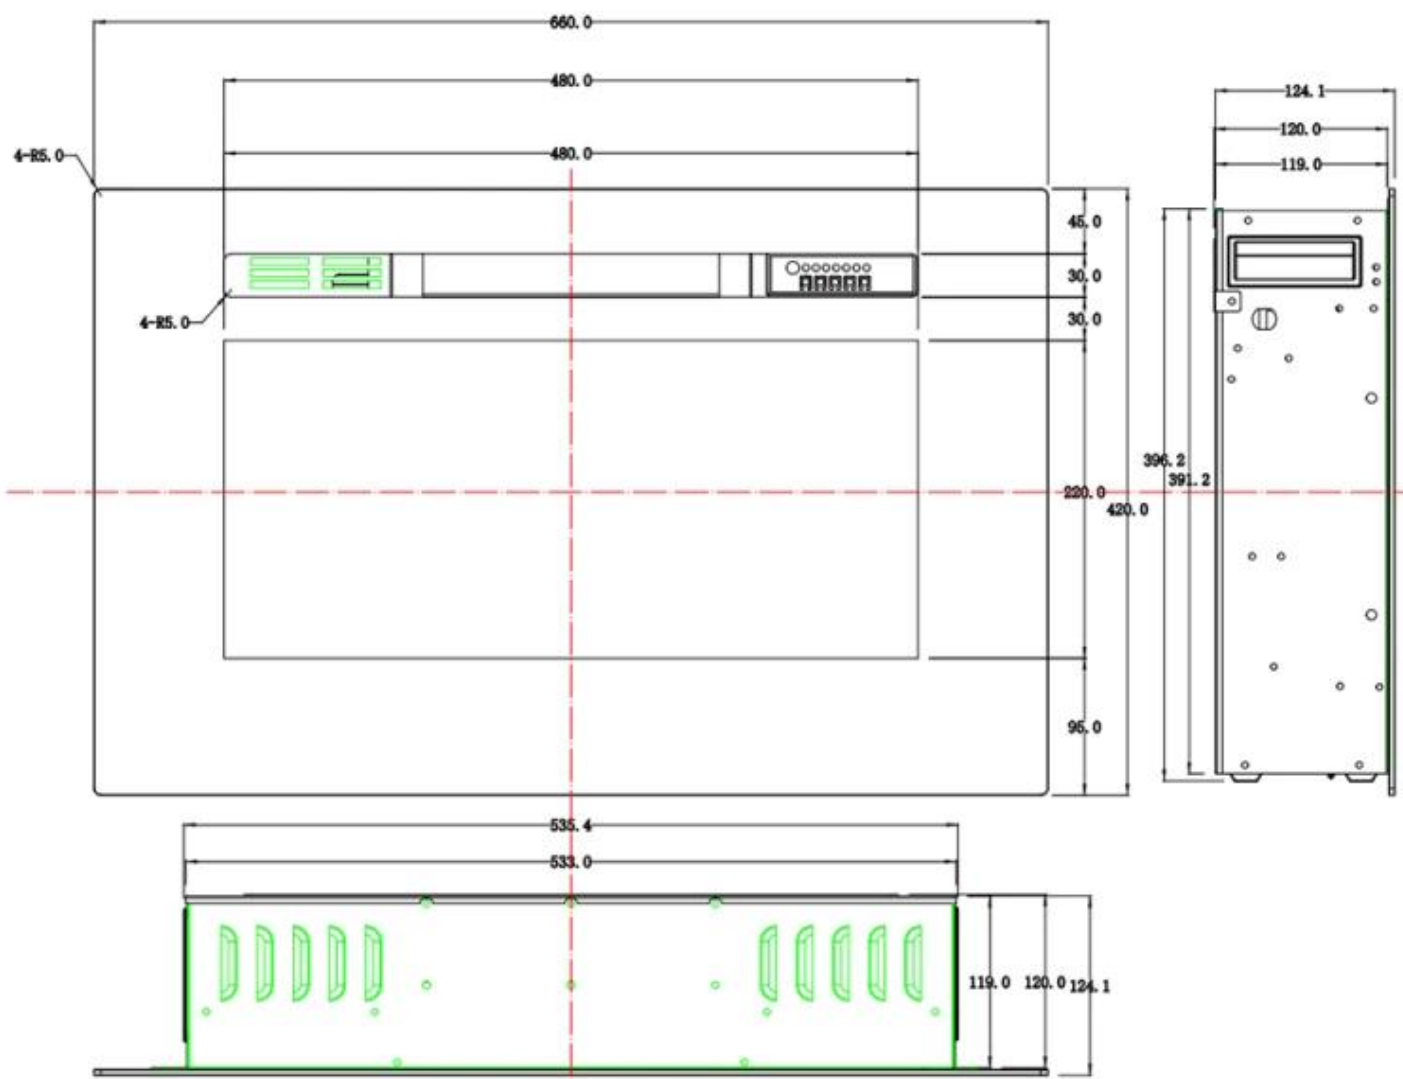

Størrelse

| | |
|--|----------|
| | 12,41 cm |
| | 14 cm |

Størrelse

| | |
|---------------|----------|
| Højde | 42 cm |
| Højde | 54,4 cm |
| Længde/bredde | 114,3 cm |
| Længde/bredde | 128 cm |
| Længde/bredde | 152 cm |
| Længde/bredde | 165,1 cm |
| Længde/bredde | 182,8 cm |
| Længde/bredde | 254 cm |
| Længde/bredde | 66 cm |
| Længde/bredde | 91,5 cm |
| Vægt | 15 kg |
| Vægt | 20 kg |
| Vægt | 23 kg |
| Vægt | 28,5 kg |
| Vægt | 30 kg |
| Vægt | 45 kg |
| Vægt | 52 kg |
| Vægt | 71 kg |

MERSEYSIDE - 66 CM

MERSEYSIDE - 91.5 CM

MERSEYSIDE - 114.3 CM

MERSEYSIDE - 128 CM

MERSEYSIDE - 152 CM

MERSEYSIDE - 165.1 CM

MERSEYSIDE - 182.2 CM

MERSEYSIDE - 254 CM