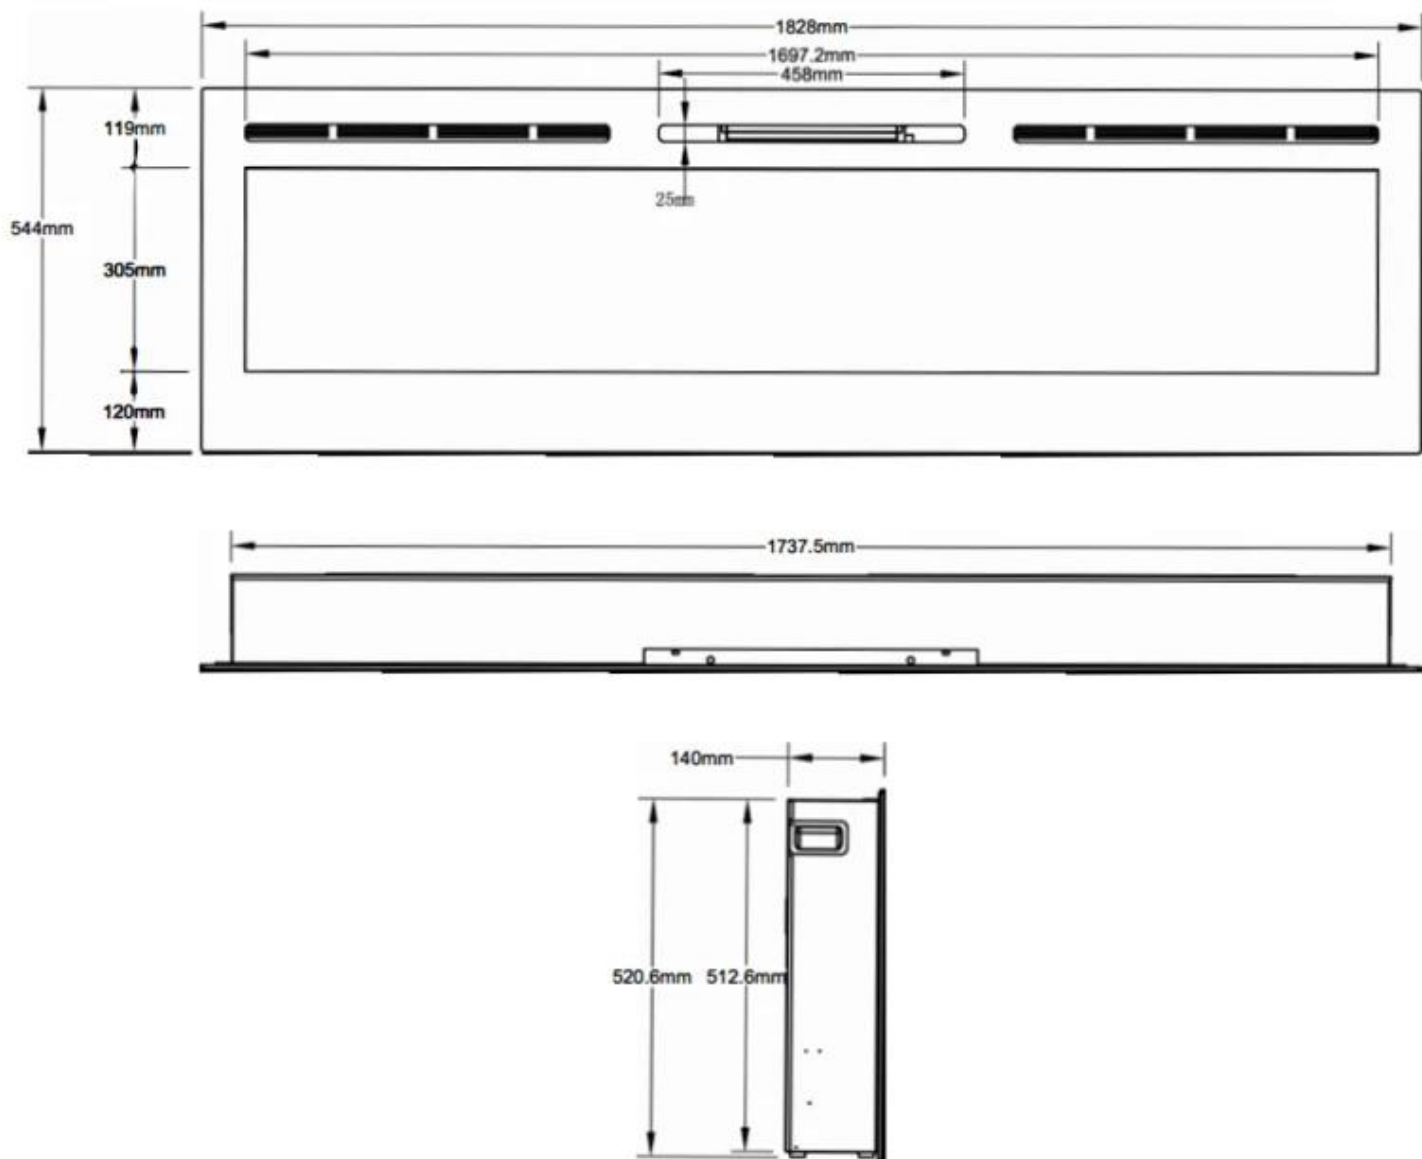

Størrelse

| | |
|--|----------|
| | 12,41 cm |
| | 14 cm |

Størrelse

| | |
|---------------|----------|
| Højde | 42 cm |
| Højde | 54,4 cm |
| Længde/bredde | 114,3 cm |
| Længde/bredde | 128 cm |
| Længde/bredde | 152 cm |
| Længde/bredde | 165,1 cm |
| Længde/bredde | 182,8 cm |
| Længde/bredde | 254 cm |
| Længde/bredde | 66 cm |
| Længde/bredde | 91,5 cm |
| Vægt | 15 kg |
| Vægt | 20 kg |
| Vægt | 23 kg |
| Vægt | 28,5 kg |
| Vægt | 30 kg |
| Vægt | 45 kg |
| Vægt | 52 kg |
| Vægt | 71 kg |

MERSEYSIDE - 66 CM

MERSEYSIDE - 91.5 CM

MERSEYSIDE - 114.3 CM

MERSEYSIDE - 128 CM

MERSEYSIDE - 152 CM

MERSEYSIDE - 165.1 CM

MERSEYSIDE - 182.2 CM

MERSEYSIDE - 254 CM