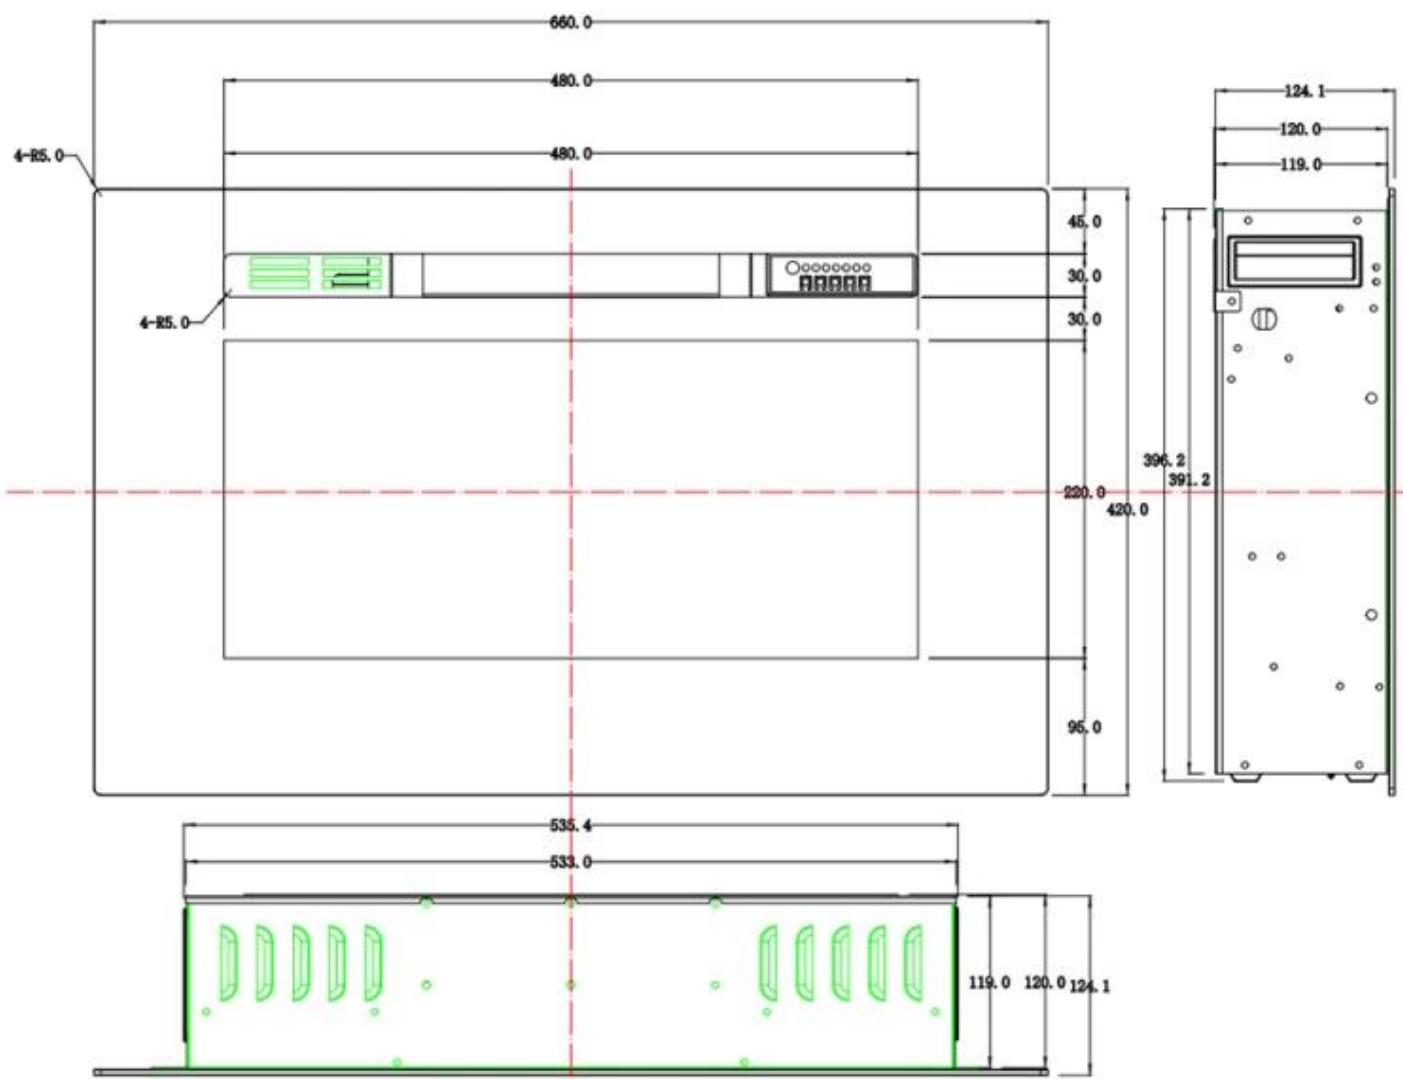

MERSEYSIDE ELPEJS - SORT

ELP-80-103

Elektrisk pejs med virkelighedstro flammebillede. Denne model af Merseyside er i farven Sort. Kan både monteres på væggen eller bygges ind i væggen.

TEKNISKE SPECIFIKATIONER

Mål og vægt

	14 cm
	12,41 cm
Bredde	91,5 cm

Bredde	66 cm
Bredde	254 cm
Bredde	182,8 cm
Bredde	165,1 cm
Bredde	152 cm
Bredde	128 cm
Bredde	114,3 cm
Højde	54,4 cm
Højde	42 cm
Dybde	12,4 cm
Dybde	14 cm
Vægt	71 kg
Vægt	52 kg
Vægt	45 kg
Vægt	30 kg
Vægt	28,5 kg
Vægt	23 kg
Vægt	20 kg
Vægt	15 kg

MERSEYSIDE - 66 CM

MERSEYSIDE - 91.5 CM

MERSEYSIDE - 114.3 CM

MERSEYSIDE - 128 CM

MERSEYSIDE - 152 CM

MERSEYSIDE - 165.1 CM

MERSEYSIDE - 182.2 CM

MERSEYSIDE - 254 CM