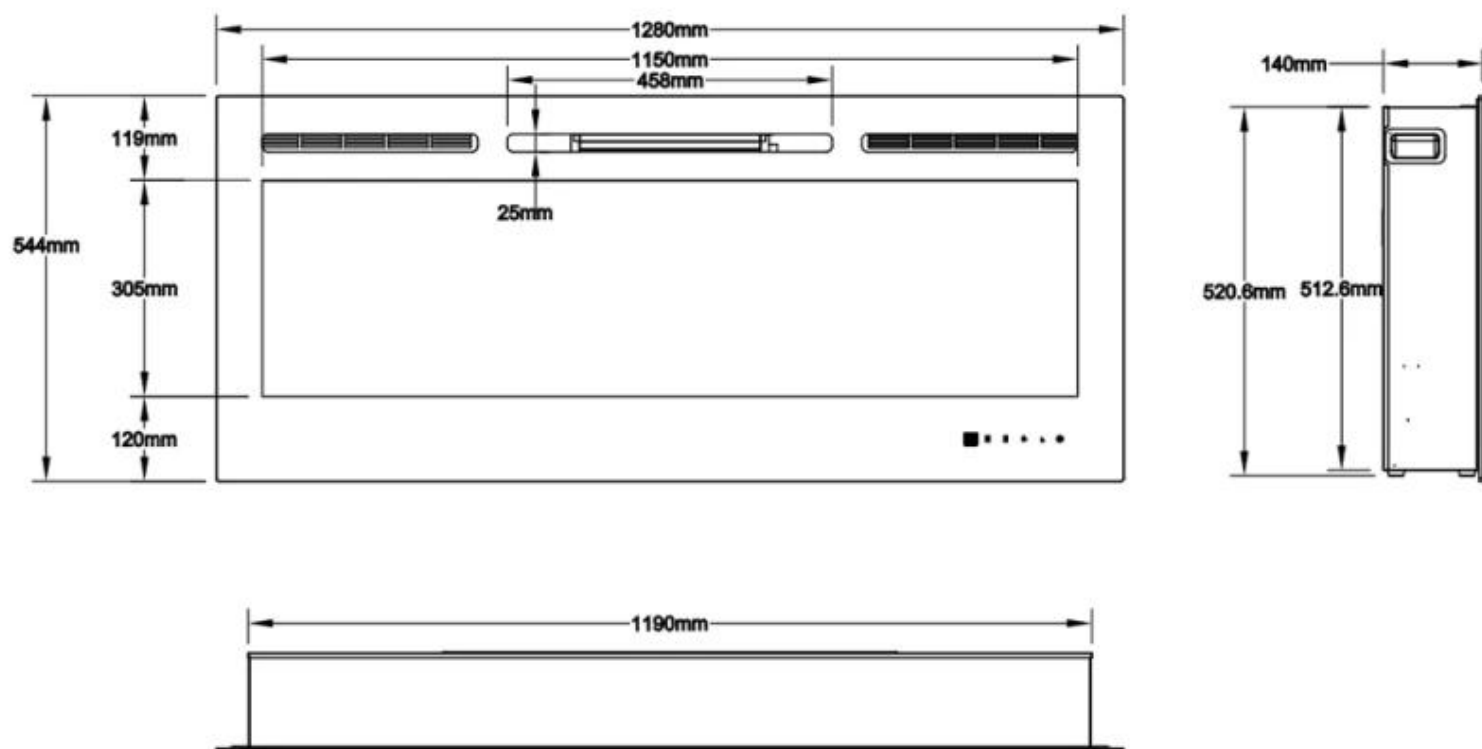

Størrelse

| | |
|--|----------|
| | 12,41 cm |
| | 14 cm |

Størrelse

| | |
|---------------|----------|
| Højde | 42 cm |
| Højde | 54,4 cm |
| Længde/bredde | 114,3 cm |
| Længde/bredde | 128 cm |
| Længde/bredde | 152 cm |
| Længde/bredde | 165,1 cm |
| Længde/bredde | 182,8 cm |
| Længde/bredde | 254 cm |
| Længde/bredde | 66 cm |
| Længde/bredde | 91,5 cm |
| Vægt | 15 kg |
| Vægt | 20 kg |
| Vægt | 23 kg |
| Vægt | 28,5 kg |
| Vægt | 30 kg |
| Vægt | 45 kg |
| Vægt | 52 kg |
| Vægt | 71 kg |

MERSEYSIDE - 66 CM

MERSEYSIDE - 91.5 CM

MERSEYSIDE - 114.3 CM

MERSEYSIDE - 128 CM

MERSEYSIDE - 152 CM

MERSEYSIDE - 165.1 CM

MERSEYSIDE - 182.2 CM

MERSEYSIDE - 254 CM