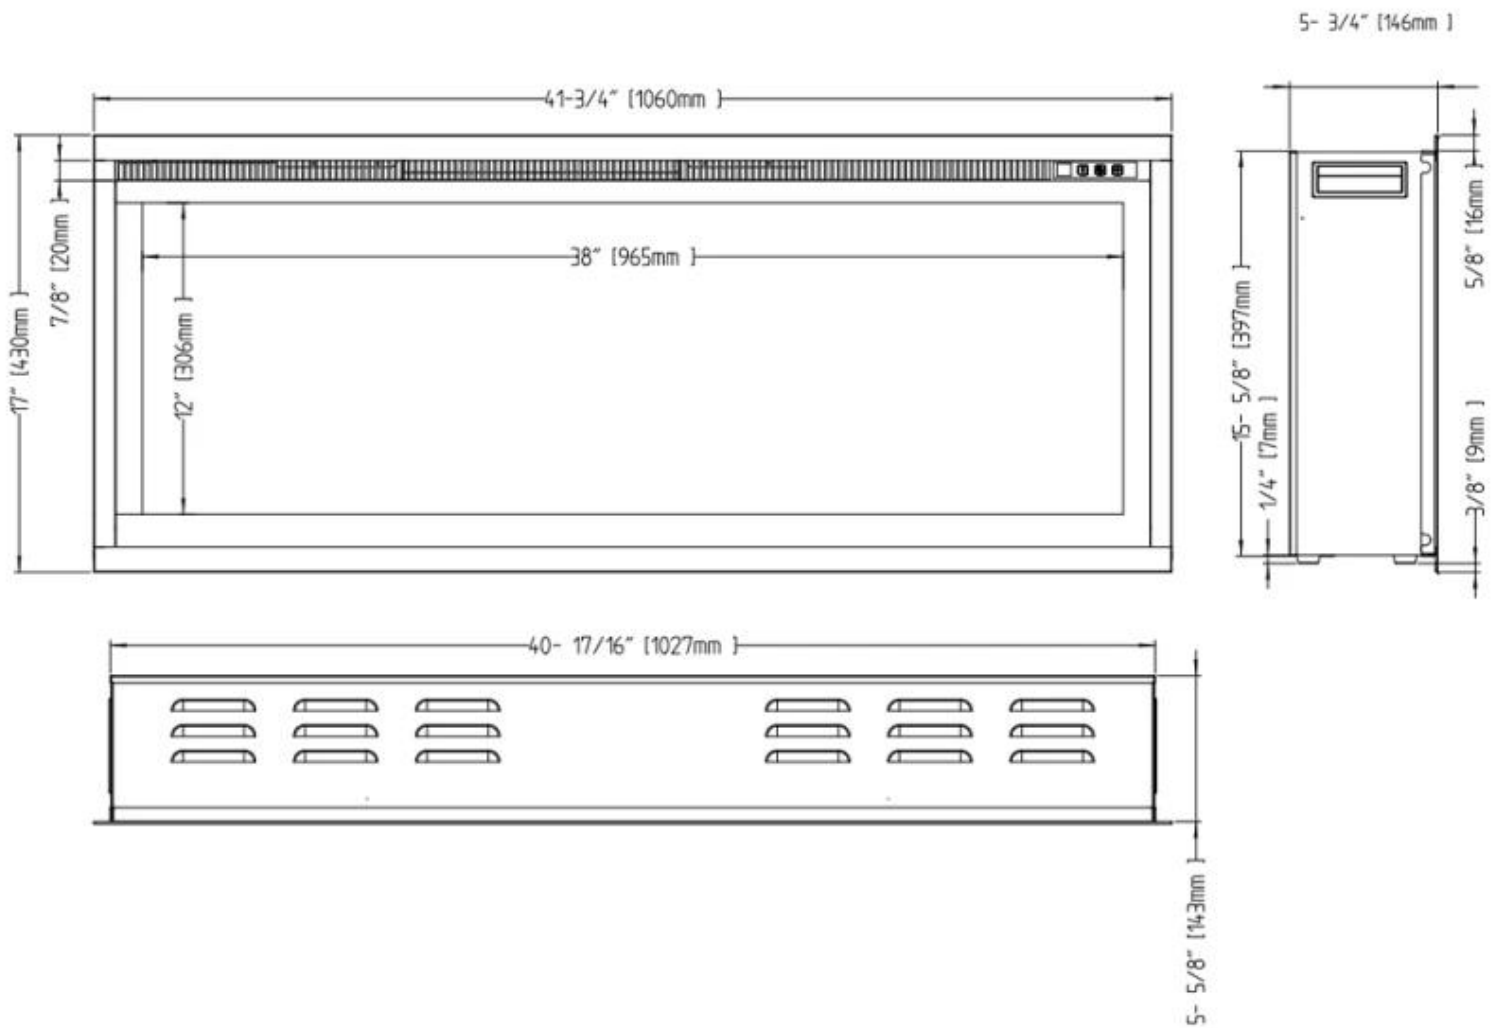

#### Mål og vægt

	15 cm
Bredde	182 cm
Bredde	165 cm
Bredde	152 cm
Bredde	126 cm

Bredde	106 cm
Højde	43 cm
Dybde	15 cm
Vægt	52 kg
Vægt	45 kg
Vægt	32 kg
Vægt	29 kg
Vægt	23 kg

RUTLAND - 182.1 CM / 71 3/4 IN

RUTLAND - 126.2 CM / 49 3/4 IN

RUTLAND - 151.6 CM / 59 3/4 IN

RUTLAND - 164.3 CM / 64 3/4 IN

RUTLAND - 106 CM / 41 3/4 IN