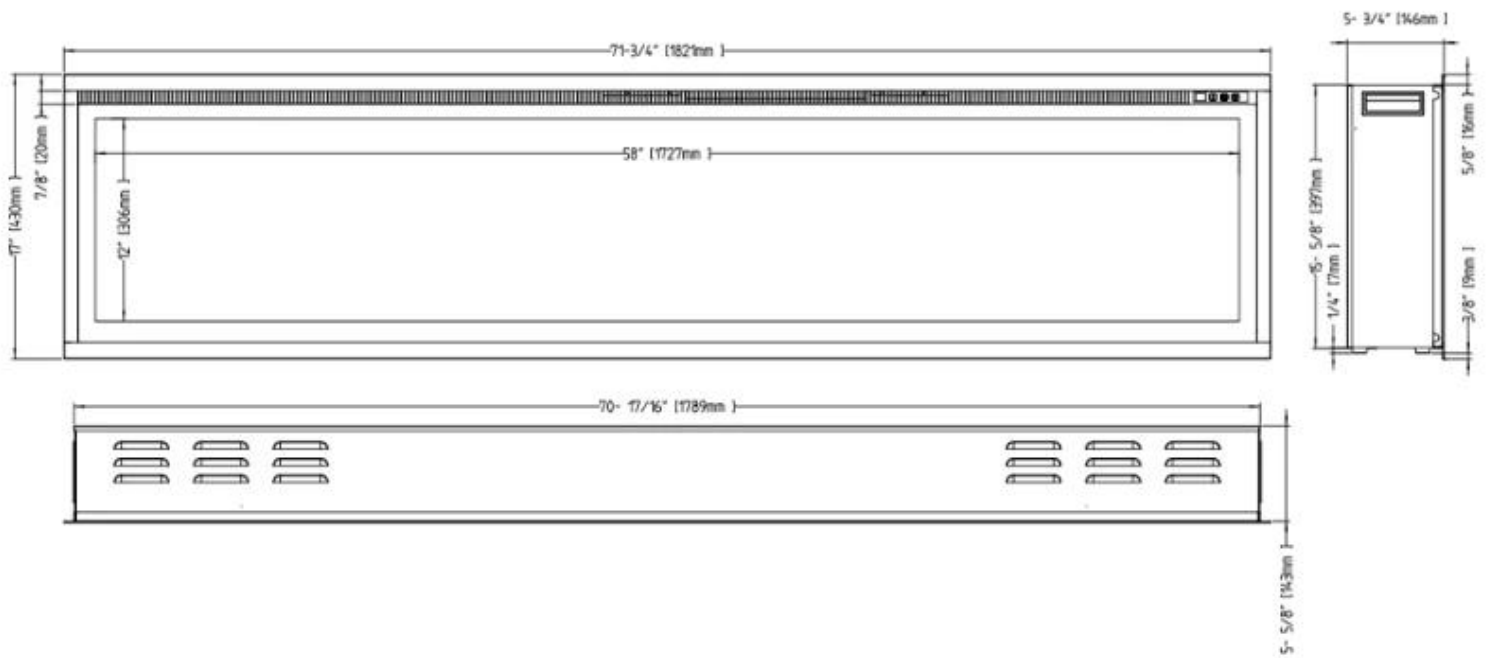

#### Mål og vægt

	15 cm
Bredde	182 cm
Bredde	165 cm
Bredde	152 cm
Bredde	126 cm

Bredde	106 cm
Højde	43 cm
Dybde	15 cm
Vægt	52 kg
Vægt	45 kg
Vægt	32 kg
Vægt	29 kg
Vægt	23 kg

RUTLAND - 182.1 CM / 71 3/4 IN

RUTLAND - 126.2 CM / 49 3/4 IN

RUTLAND - 151.6 CM / 59 3/4 IN

RUTLAND - 164.3 CM / 64 3/4 IN

RUTLAND - 106 CM / 41 3/4 IN