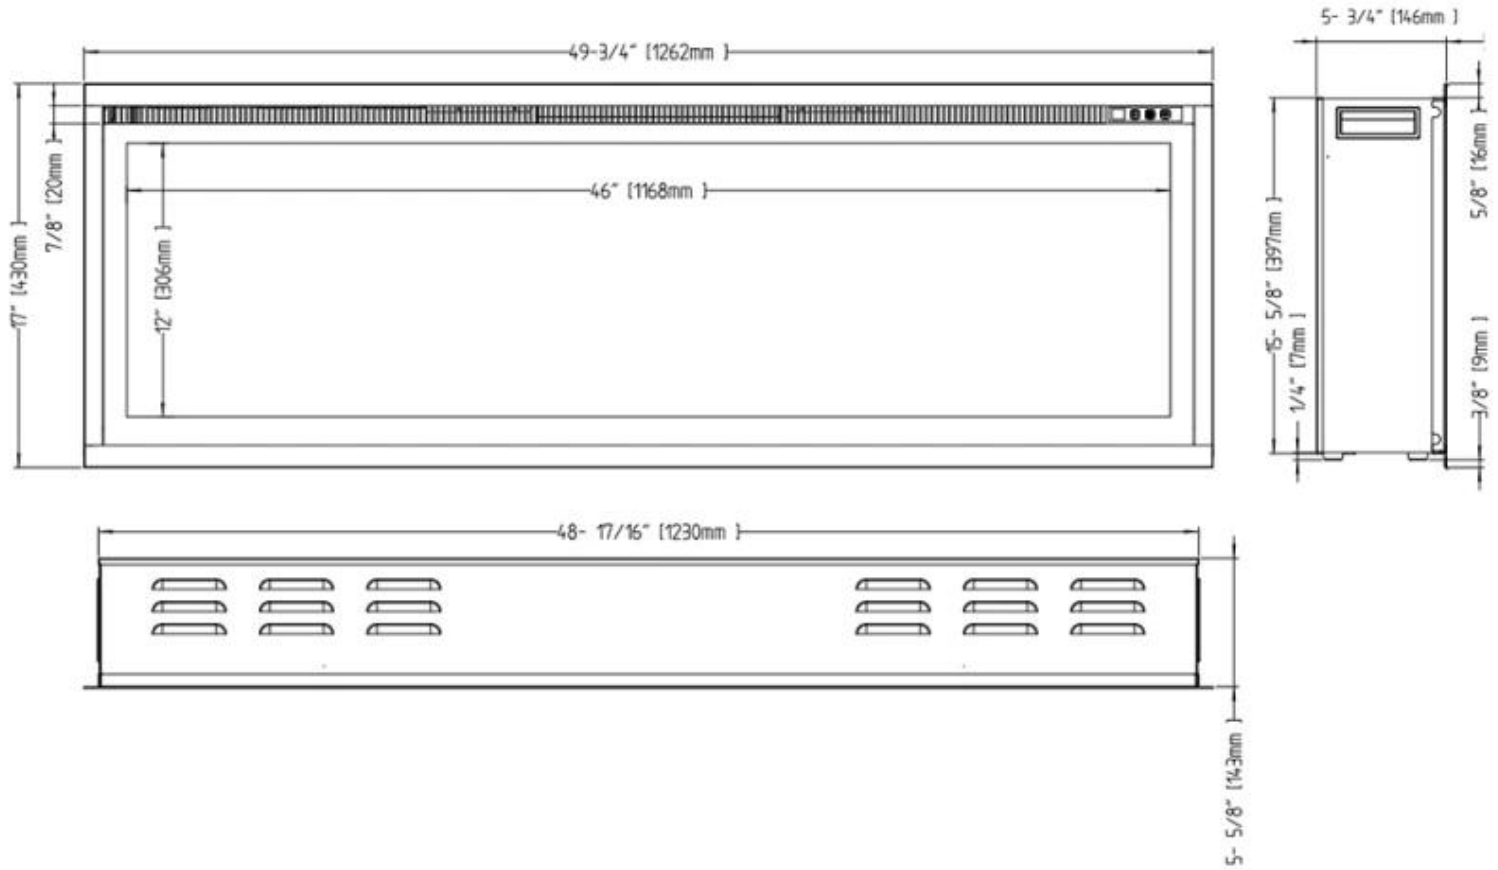

#### Mål og vægt

	15 cm
Bredde	182 cm
Bredde	165 cm
Bredde	152 cm
Bredde	126 cm

Bredde	106 cm
Højde	43 cm
Dybde	15 cm
Vægt	52 kg
Vægt	45 kg
Vægt	32 kg
Vægt	29 kg
Vægt	23 kg

RUTLAND - 182.1 CM / 71 3/4 IN

RUTLAND - 126.2 CM / 49 3/4 IN

RUTLAND - 151.6 CM / 59 3/4 IN

RUTLAND - 164.3 CM / 64 3/4 IN

RUTLAND - 106 CM / 41 3/4 IN