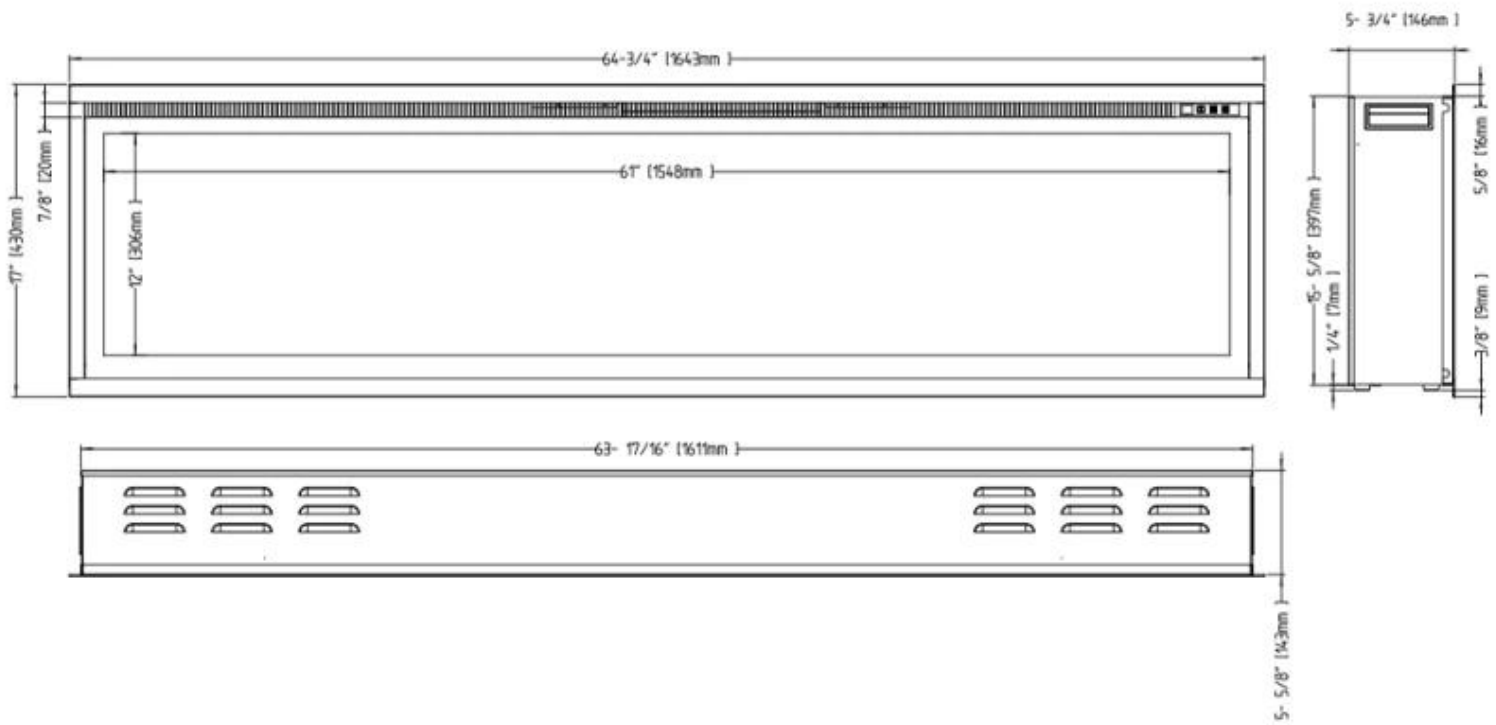

#### Mål og vægt

	15 cm
Bredde	182 cm
Bredde	165 cm
Bredde	152 cm
Bredde	126 cm

Bredde	106 cm
Højde	43 cm
Dybde	15 cm
Vægt	52 kg
Vægt	45 kg
Vægt	32 kg
Vægt	29 kg
Vægt	23 kg

RUTLAND - 182.1 CM / 71 3/4 IN

RUTLAND - 126.2 CM / 49 3/4 IN

RUTLAND - 151.6 CM / 59 3/4 IN

RUTLAND - 164.3 CM / 64 3/4 IN

RUTLAND - 106 CM / 41 3/4 IN