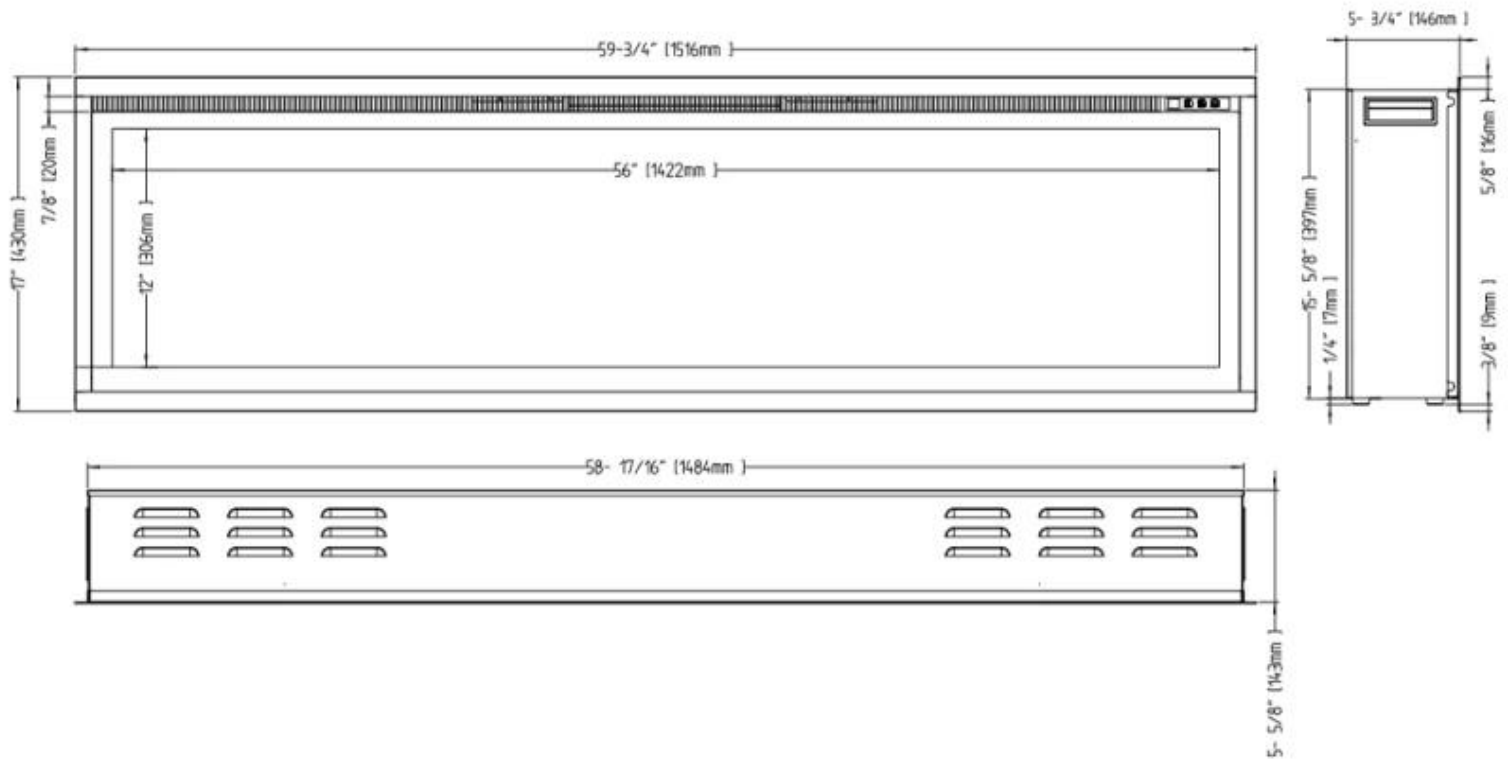

#### Mål og vægt

	15 cm
Bredde	182 cm
Bredde	165 cm
Bredde	152 cm
Bredde	126 cm

Bredde	106 cm
Højde	43 cm
Dybde	15 cm
Vægt	52 kg
Vægt	45 kg
Vægt	32 kg
Vægt	29 kg
Vægt	23 kg

RUTLAND - 182.1 CM / 71 3/4 IN

RUTLAND - 126.2 CM / 49 3/4 IN

RUTLAND - 151.6 CM / 59 3/4 IN

RUTLAND - 164.3 CM / 64 3/4 IN

RUTLAND - 106 CM / 41 3/4 IN